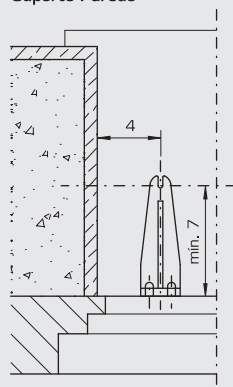

CARACTERÍSTICAS TÉCNICAS

HL	HR ¹	TN mín.
100	18,0	14,0
125	18,0	14,0
150	18,0	14,0
175	18,0	14,0
200	18,0	14,0
225	18,0	14,0
250	18,0	14,0
275	18,0	14,0
300	18,0	14,0
325	18,0	14,0
350	18,0	14,0
375	20,0	14,0
400	20,0	14,0
425	20,0	14,0

1 - com mecanismo ao nível das lâminas = recolhimento mín. + 2,5 cm
 Medidas em cm
 Dispositivos de Protecção/Ocultação em alumínio, sob consulta.

DIMENSÕES

	Individual		Acoplados	
	Manual	Eléctrico	Manual	Eléctrico
HL Altura Luz mínima (cm)	80	80	80	80
HL Altura Luz máxima (cm)	425	425	425	425
LR Largura mínima (cm)	60	60	-	-
LR ² Largura máxima (cm)	450	450	-	-
Superfície máxima (m ²)	8	8	12	35
Número máximo	-	-	5	6

2 - a partir de 250 cm de largura pode ser colocado um cabo suplementar a meio do vão, mas apenas sob pedidos do cliente

Suporte Chão

Suporte Parede

Suporte Parede

Medidas em cm