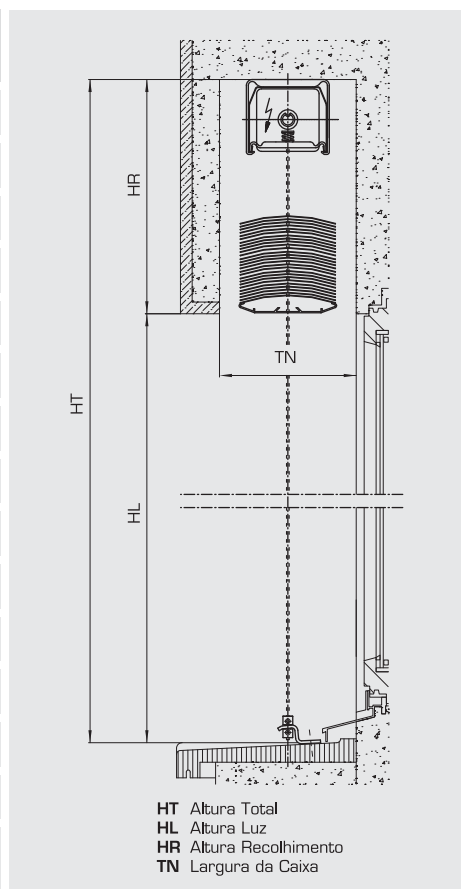

ALUPAC 100 C

O ESTORE

Deseja uma solução moderna e simples?

O nosso conselho: estores de lâminas Alupac 100 C. São simples devido ao seu tipo de construção que cobre todas as suas necessidades base de protecção solar, visual e contra o encandeamento. A sua dimensão e simplicidade tornam-nos propícios a transformações e renovações. As guias em cabo metálico e a padieira baixa caracterizam a sua construção ligeira.

VANTAGENS

Qualidade de detalhes

- Alupac 100 C dá resposta à moderna tendência de construção.
- Para construções novas e renovações.
- Modo de abertura manual ou motorizada.

Construção leve

- Guias em cabo metálico.
- Padieira de baixa altura devido à forma estética das lâminas.
- Grande estabilidade em posição de fechado graças a um acessório especial no cabo guia.
- Lâminas perfuradas igualmente disponíveis (percentagem de abertura 5%, tamanho do furo 0.8 mm).

CARACTERÍSTICAS TÉCNICAS

HL	HR ¹	TN mín.
100	18,0	14,0
125	18,0	14,0
150	18,0	14,0
175	18,0	14,0
200	18,0	14,0
225	18,0	14,0
250	18,0	14,0
275	18,0	14,0
300	18,0	14,0
325	18,0	14,0
350	18,0	14,0
375	20,0	14,0
400	20,0	14,0
425	20,0	14,0

1 - com mecanismo ao nível das lâminas = recolhimento mín. + 2,5 cm
 Medidas em cm
 Dispositivos de Protecção/Ocultação em alumínio, sob consulta.

DIMENSÕES

	Individual		Acoplados	
	Manual	Eléctrico	Manual	Eléctrico
HL Altura Luz mínima (cm)	80	80	80	80
HL Altura Luz máxima (cm)	425	425	425	425
LR Largura mínima (cm)	60	60	-	-
LR ² Largura máxima (cm)	450	450	-	-
Superfície máxima (m ²)	8	8	12	35
Número máximo	-	-	5	6