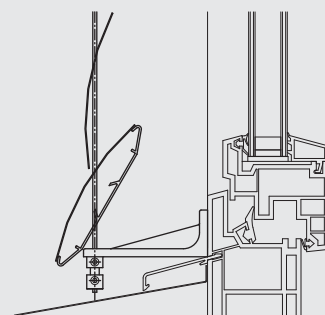

VANTAGENS

Qualidade de detalhes

- Alupac 100 C dá resposta à moderna tendência de construção.
- Para construções novas e renovações.
- Modo de abertura manual ou motorizada.

Construção leve

- Guias em cabo metálico.
- Padieira de baixa altura devido à forma estética das lâminas.
- Grande estabilidade em posição de fechado graças a um acessório especial no cabo guia.
- Lâminas perfuradas igualmente disponíveis (percentagem de abertura 5%, tamanho do furo 0.8 mm).

Agradável para o utilizador

- Boa visibilidade graças ao desenho das lâminas.
- Óptima regulação da luz e protecção contra o encandeamento.
- Fraca incidência lateral da luz.
- Livre de manutenção e de uso fácil.
- Graças às guias em cabo, as lâminas não encravam.
- Lâminas flexíveis.
- Lâminas indeformáveis, manejáveis dos dois lados.

1 - com mecanismo ao nível das lâminas = recolhimento mín. + 2,5 cm
 Medidas em cm
 Dispositivos de Protecção/Ocultação em alumínio, sob consulta.

DIMENSÕES

	Individual		Acoplados	
	Manual	Eléctrico	Manual	Eléctrico
HL Altura Luz mínima (cm)	80	80	80	80
HL Altura Luz máxima (cm)	425	425	425	425
LR Largura mínima (cm)	60	60	-	-
LR ² Largura máxima (cm)	450	450	-	-
Superfície máxima (m ²)	8	8	12	35
Número máximo	-	-	5	6

2 - a partir de 250 cm de largura pode ser colocado um cabo suplementar a meio do vão, mas apenas sob pedidos do cliente

Suporte Chão

Suporte Parede

Suporte Parede

Medidas em cm