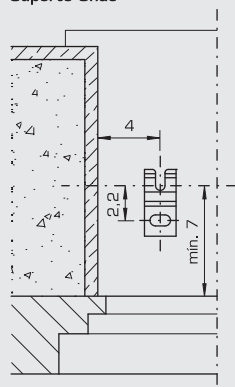

CARACTERÍSTICAS TÉCNICAS

HL	HR ¹	TN mín.
100	18,0	14,0
125	18,0	14,0
150	18,0	14,0
175	18,0	14,0
200	18,0	14,0
225	18,0	14,0
250	18,0	14,0
275	18,0	14,0
300	18,0	14,0
325	18,0	14,0
350	18,0	14,0
375	20,0	14,0
400	20,0	14,0
425	20,0	14,0

1 - com mecanismo ao nível das lâminas = recolhimento mín. + 2,5 cm
 Medidas em cm
 Dispositivos de Protecção/Ocultação em alumínio, sob consulta.

DIMENSÕES

	Individual		Acoplados	
	Manual	Eléctrico	Manual	Eléctrico
HL Altura Luz mínima (cm)	80	80	80	80
HL Altura Luz máxima (cm)	425	425	425	425
LR Largura mínima (cm)	60	60	-	-
LR ² Largura máxima (cm)	450	450	-	-
Superfície máxima (m ²)	8	8	12	35
Número máximo	-	-	5	6

2 - a partir de 250 cm de largura pode ser colocado um cabo suplementar a meio do vão, mas apenas sob pedidos do cliente

Suporte Chão

Suporte Parede

Suporte Parede

Medidas em cm