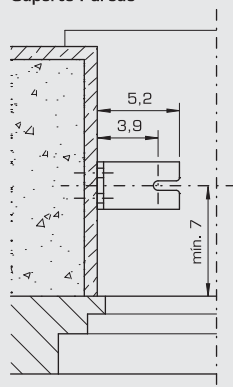

CARACTERÍSTICAS TÉCNICAS

HL	HR ¹	TN mín.
100	18,0	14,0
125	18,0	14,0
150	18,0	14,0
175	18,0	14,0
200	18,0	14,0
225	18,0	14,0
250	18,0	14,0
275	18,0	14,0
300	18,0	14,0
325	18,0	14,0
350	18,0	14,0
375	20,0	14,0
400	20,0	14,0
425	20,0	14,0

1 - com mecanismo ao nível das lâminas = recolhimento mín. + 2,5 cm
 Medidas em cm
 Dispositivos de Protecção/Ocultação em alumínio, sob consulta.

DIMENSÕES

	Individual		Acoplados	
	Manual	Eléctrico	Manual	Eléctrico
HL Altura Luz mínima (cm)	80	80	80	80
HL Altura Luz máxima (cm)	425	425	425	425
LR Largura mínima (cm)	60	60	-	-
LR ² Largura máxima (cm)	450	450	-	-
Superfície máxima (m ²)	8	8	12	35
Número máximo	-	-	5	6

2 - a partir de 250 cm de largura pode ser colocado um cabo suplementar a meio do vão, mas apenas sob pedidos do cliente

Suporte Chão

Suporte Parede

Suporte Parede

Medidas em cm