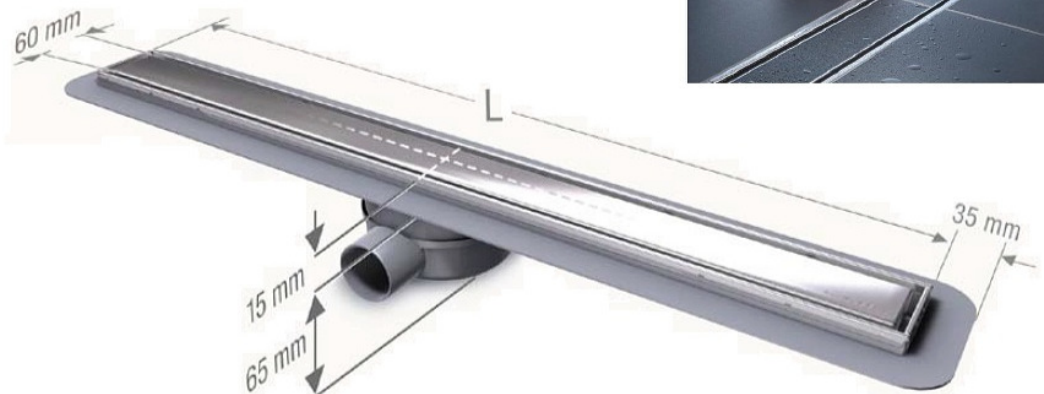

A beleza DA TECNOLOGIA

Baixas alturas de enchimento durante trabalhos de restauro

Nova caleira de Duche "LINEARIS" Compact

Caleira de duche "**LINEARIS**" Compact feita em polímero, grelha e aro em aço inoxidável. Com flange periférica para colar impermeabilização; com suportes de instalação. Grelha de Caleira pode ser reversível para acabamento final no local.

Comprimento L:

300 mm	45 600.59
450 mm	45 600.60
550 mm	45 600.61
650 mm	45 600.62
750 mm	45 600.63
850 mm	45 600.64
950 mm	45 600.65
1050 mm	45 600.66
1150 mm	45 600.67

Com corpo de ralo em ABS, Ø 50, descarga lateral

Com sifão removível, vedação de água com altura de 22 mm

Caudal de 30 l/min sem lâmina de retenção água, Caudal de 36 l/min com 10 mm lâmina de retenção água, Caudal de 42 l/min com 20 mm lamina de retenção água, classe K3 (capaz de resistir a cargas até um máximo de 300 kg)