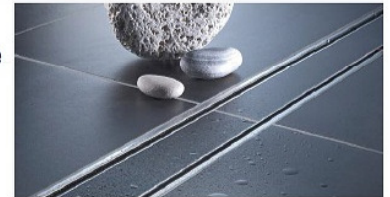

A beleza DA TECNOLOGIA

Baixas alturas de enchimento durante trabalhos de restauro

Nova caleira de Duche "LINEARIS" Compact

Caleira de duche "**LINEARIS**" Compact feita em polímero, grelha e aro em aço inoxidável. Com flange periférica para colar impermeabilização; com suportes de instalação. Grelha de Caleira pode ser reversível para acabamento final no local.

Comprimento L:

300 mm	45 600.59
450 mm	45 600.60
550 mm	45 600.61
650 mm	45 600.62
750 mm	45 600.63
850 mm	45 600.64
950 mm	45 600.65
1050 mm	45 600.66
1150 mm	45 600.67

Com corpo de ralo em ABS, Ø 50, descarga lateral

Com sifão removível, vedação de água com altura de 22 mm

Caudal de 30 l/min sem lâmina de retenção água, Caudal de 36 l/min com 10 mm lâmina de retenção água, Caudal de 42 l/min com 20 mm lamina de retenção água, classe K3 (capaz de resistir a cargas até um máximo de 300 kg)