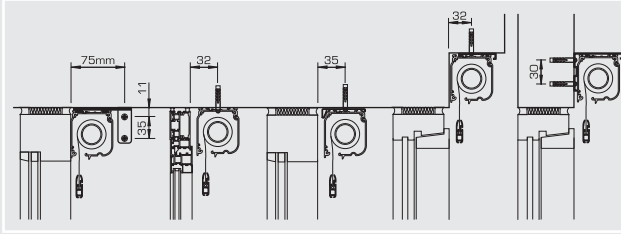

SOMBROLL 363 | 383 | 3110 MANIVELA COM CAIXA

O ESTORE

Sistema de Estore de Rolo com Caixa e Comando de Manivela

Utilização

- O estore pode ser parado em qualquer posição.
- As três versões são equipadas com caixa inspeccionável, para manutenção do estore.
- Os três sistemas poderão também ser utilizados sem guias laterais.
- Utilizando o sistema desmultiplicado é possível fazer estores até 10 kg de peso.
- Fixação à parede ou ao tecto.

CARACTERÍSTICAS

- Caixa em liga de alumínio 6060 T6 UNI 8278.
- Tamanhos:
63 x 69 mm (**363**);
83 x 89 mm (**383**);
110 x 118 mm (**3110**).
- Tubo de enrolamento em liga de alumínio UNI 6060, com 36 mm de diâmetro.
- Guias laterais em liga de alumínio UNI 6060, tamanhos 55, 80 e 120 mm.
- O accionamento é directo ou por transmissão 45°/90°.
- Topos em liga de alumínio (**363** e **383**) e aço (**3110**).
- Acabamento final: caixa de alumínio e base – Branco RAL 9016, outras cores sob consulta.
- Acessórios em branco.
- Fixação à parede ou ao tecto.

SOMBROLL 363

Fixação Tecto e Parede

SOMBROLL 383

Fixação Tecto e Parede

SOMBROLL 3110

Fixação Tecto e Parede

| | Medida A | Medida B |
|--------------------|----------|----------|
| SOMBROLL 363 e 383 | 24mm | 19mm |
| SOMBROLL 3110 | 30mm | 26mm |