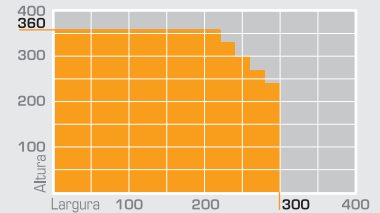

Tecidos Sombroll
BLACKOUT B2, B3, B5

Tecidos Sombroll
E-SCREEN, M-SCREEN,
SCREEN RPI 3203, SCREEN RPI 4236

Tecidos Sombroll
SCREEN RPE 5287,
SCREEN SATINÉ, SOLTIS

SOMBROLL 3110

Tecidos Sombroll
BLACKOUT B2, B3, B5

Tecidos Sombroll
E-SCREEN, M-SCREEN,
SCREEN RPI 3203, SCREEN RPI 4236

Tecidos Sombroll
SCREEN RPE 5287,
SCREEN SATINÉ, SOLTIS

Nota: Valores de enrolamento não incluem operculos

Medidas em cm

Possível

Não aconselhado / Impossível