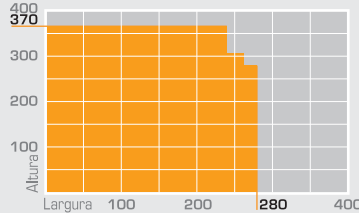

Tecidos Sombroll
BLACKOUT B2, B3, B5

Tecidos Sombroll
E-SCREEN, M-SCREEN,
SCREEN RPI 3203, SCREEN RPI 4236

Tecidos Sombroll
SCREEN RPE 5287,
SCREEN SATINÉ, SOLTIS

SOMBROLL 3110

Tecidos Sombroll
BLACKOUT B2, B3, B5

Tecidos Sombroll
E-SCREEN, M-SCREEN,
SCREEN RPI 3203, SCREEN RPI 4236

Tecidos Sombroll
SCREEN RPE 5287,
SCREEN SATINÉ, SOLTIS

Nota: Valores de enrolamento não incluem operculos

Medidas em cm

Possível

Não aconselhado / Impossível