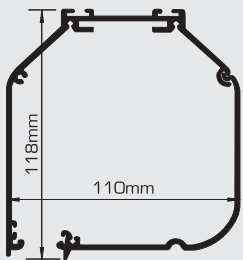

CARACTERÍSTICAS

- Caixa em liga de alumínio 6060 T6 UNI 8278.
- Tamanhos:
63 x 69 mm (**363**);
83 x 89 mm (**383**);
110 x 118 mm (**3110**).
- Tubo de enrolamento em liga de alumínio UNI 6060, com 36 mm de diâmetro.
- Guias laterais em liga de alumínio UNI 6060, tamanhos 55, 80 e 120 mm.
- O accionamento é directo ou por transmissão 45°/90°.
- Topos em liga de alumínio (**363** e **383**) e aço (**3110**).
- Acabamento final: caixa de alumínio e base – Branco RAL 9016, outras cores sob consulta.
- Acessórios em branco.
- Fixação à parede ou ao tecto.

SOMBROLL 363

Fixação Tecto e Parede

SOMBROLL 383

Fixação Tecto e Parede

SOMBROLL 3110

Fixação Tecto e Parede

| | Medida A | Medida B |
|--------------------|----------|----------|
| SOMBROLL 363 e 383 | 24mm | 19mm |
| SOMBROLL 3110 | 30mm | 26mm |

DIMENSÕES MÁXIMAS

SOMBROLL 363

Tecidos Sombroll
BLACKOUT B2, B3, B5

Tecidos Sombroll
E-SCREEN, M-SCREEN,
SCREEN RPI 3203, SCREEN RPI 4236

Tecidos Sombroll
SCREEN RPE 5287,
SCREEN SATINÉ, SOLTIS

SOMBROLL 383