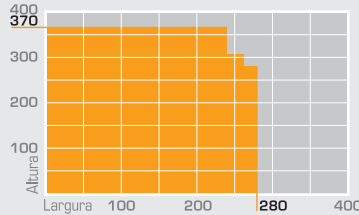

Tecidos Sombroll
E-SCREEN, M-SCREEN,
SCREEN RPI 3203, SCREEN RPI 4236