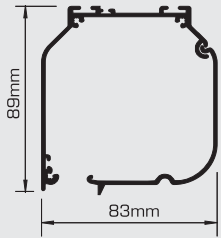

SOMBROLL 363 | 383 | 3110 MANIVELA COM CAIXA

O ESTORE

Sistema de Estore de Rolo com Caixa e Comando de Manivela

Utilização

- O estore pode ser parado em qualquer posição.
- As três versões são equipadas com caixa inspeccionável, para manutenção do estore.
- Os três sistemas poderão também ser utilizados sem guias laterais.
- Utilizando o sistema desmultiplicado é possível fazer estores até 10 kg de peso.
- Fixação à parede ou ao tecto.

CARACTERÍSTICAS

- Caixa em liga de alumínio 6060 T6 UNI 8278.
- Tamanhos:
63 x 69 mm (**363**);
83 x 89 mm (**383**);
110 x 118 mm (**3110**).
- Tubo de enrolamento em liga de alumínio UNI 6060, com 36 mm de diâmetro.
- Guias laterais em liga de alumínio UNI 6060, tamanhos 55, 80 e 120 mm.
- O accionamento é directo ou por transmissão 45°/90°.
- Topos em liga de alumínio (**363** e **383**) e aço (**3110**).
- Acabamento final: caixa de alumínio e base – Branco RAL 9016, outras cores sob consulta.
- Acessórios em branco.
- Fixação à parede ou ao tecto.

SOMBROLL 363

Fixação Tecto e Parede

SOMBROLL 383

Fixação Tecto e Parede

SOMBROLL 3110

Fixação Tecto e Parede

| | Medida A | Medida B |
|--------------------|----------|----------|
| SOMBROLL 363 e 383 | 24mm | 19mm |
| SOMBROLL 3110 | 30mm | 26mm |

DIMENSÕES MÁXIMAS

SOMBROLL 363

Tecidos Sombroll
BLACKOUT B2, B3, B5

Tecidos Sombroll
E-SCREEN, M-SCREEN,
SCREEN RPI 3203, SCREEN RPI 4236

Tecidos Sombroll
SCREEN RPE 5287,
SCREEN SATINÉ, SOLTIS

SOMBROLL 383