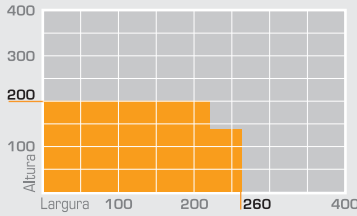

DIMENSÕES MÁXIMAS

SOMBROLL 363

Tecidos Sombroll
BLACKOUT B2, B3, B5