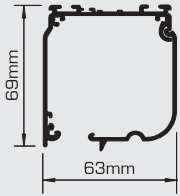

SOMBROLL 363 | 383 | 3110 MANIVELA COM CAIXA

O ESTORE

Sistema de Estore de Rolo com Caixa e Comando de Manivela

Utilização

- O estore pode ser parado em qualquer posição.
- As três versões são equipadas com caixa inspeccionável, para manutenção do estore.
- Os três sistemas poderão também ser utilizados sem guias laterais.
- Utilizando o sistema desmultiplicado é possível fazer estores até 10 kg de peso.
- Fixação à parede ou ao tecto.

CARACTERÍSTICAS

- Caixa em liga de alumínio 6060 T6 UNI 8278.
- Tamanhos:
63 x 69 mm (**363**);
83 x 89 mm (**383**);
110 x 118 mm (**3110**).
- Tubo de enrolamento em liga de alumínio UNI 6060, com 36 mm de diâmetro.
- Guias laterais em liga de alumínio UNI 6060, tamanhos 55, 80 e 120 mm.
- O accionamento é directo ou por transmissão 45°/90°.
- Topos em liga de alumínio (**363** e **383**) e aço (**3110**).
- Acabamento final: caixa de alumínio e base – Branco RAL 9016, outras cores sob consulta.
- Acessórios em branco.
- Fixação à parede ou ao tecto.

SOMBROLL 363

Fixação Tecto e Parede

SOMBROLL 383

Fixação Tecto e Parede

SOMBROLL 3110

Fixação Tecto e Parede

| | Medida A | Medida B |
|--------------------|----------|----------|
| SOMBROLL 363 e 383 | 24mm | 19mm |
| SOMBROLL 3110 | 30mm | 26mm |

DIMENSÕES MÁXIMAS

SOMBROLL 363

Tecidos Sombroll
BLACKOUT B2, B3, B5

Tecidos Sombroll
E-SCREEN, M-SCREEN,
SCREEN RPI 3203, SCREEN RPI 4236

Tecidos Sombroll
SCREEN RPE 5287,
SCREEN SATINÉ, SOLTIS

SOMBROLL 383