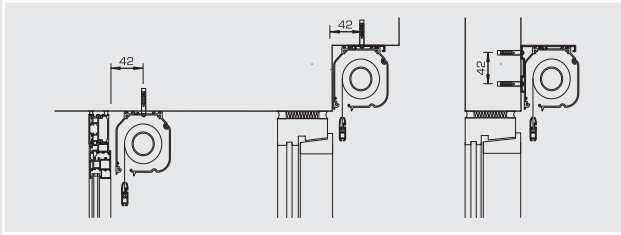

SOMBROLL 363 | 383 | 3110 MANIVELA COM CAIXA

O ESTORE

Sistema de Estore de Rolo com Caixa e Comando de Manivela

Utilização

- O estore pode ser parado em qualquer posição.
- As três versões são equipadas com caixa inspeccionável, para manutenção do estore.
- Os três sistemas poderão também ser utilizados sem guias laterais.
- Utilizando o sistema desmultiplicado é possível fazer estores até 10 kg de peso.
- Fixação à parede ou ao tecto.

CARACTERÍSTICAS

- Caixa em liga de alumínio 6060 T6 UNI 8278.
- Tamanhos:
63 x 69 mm (**363**);
83 x 89 mm (**383**);
110 x 118 mm (**3110**).
- Tubo de enrolamento em liga de alumínio UNI 6060, com 36 mm de diâmetro.
- Guias laterais em liga de alumínio UNI 6060, tamanhos 55, 80 e 120 mm.
- O accionamento é directo ou por transmissão 45°/90°.
- Topos em liga de alumínio (**363** e **383**) e aço (**3110**).
- Acabamento final: caixa de alumínio e base – Branco RAL 9016, outras cores sob consulta.
- Acessórios em branco.
- Fixação à parede ou ao tecto.

SOMBROLL 363

Fixação Tecto e Parede

SOMBROLL 383

Fixação Tecto e Parede

SOMBROLL 3110

Fixação Tecto e Parede

| | Medida A | Medida B |
|--------------------|----------|----------|
| SOMBROLL 363 e 383 | 24mm | 19mm |
| SOMBROLL 3110 | 30mm | 26mm |