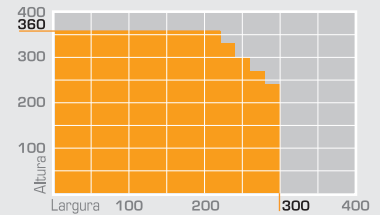

Tecidos Sombroll
SCREEN RPE 5287,
SCREEN SATINÉ, SOLTIS