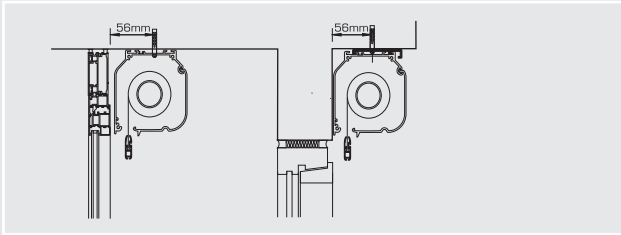

SOMBROLL 363 | 383 | 3110 MANIVELA COM CAIXA

O ESTORE

Sistema de Estore de Rolo com Caixa e Comando de Manivela

Utilização

- O estore pode ser parado em qualquer posição.
- As três versões são equipadas com caixa inspeccionável, para manutenção do estore.
- Os três sistemas poderão também ser utilizados sem guias laterais.
- Utilizando o sistema desmultiplicado é possível fazer estores até 10 kg de peso.
- Fixação à parede ou ao tecto.

CARACTERÍSTICAS

- Caixa em liga de alumínio 6060 T6 UNI 8278.
- Tamanhos:
63 x 69 mm (**363**);
83 x 89 mm (**383**);
110 x 118 mm (**3110**).
- Tubo de enrolamento em liga de alumínio UNI 6060, com 36 mm de diâmetro.
- Guias laterais em liga de alumínio UNI 6060, tamanhos 55, 80 e 120 mm.
- O accionamento é directo ou por transmissão 45°/90°.
- Topos em liga de alumínio (**363** e **383**) e aço (**3110**).
- Acabamento final: caixa de alumínio e base – Branco RAL 9016, outras cores sob consulta.
- Acessórios em branco.
- Fixação à parede ou ao tecto.

SOMBROLL 363

Fixação Tecto e Parede

SOMBROLL 383

Fixação Tecto e Parede

SOMBROLL 3110

Fixação Tecto e Parede

| | Medida A | Medida B |
|--------------------|----------|----------|
| SOMBROLL 363 e 383 | 24mm | 19mm |
| SOMBROLL 3110 | 30mm | 26mm |