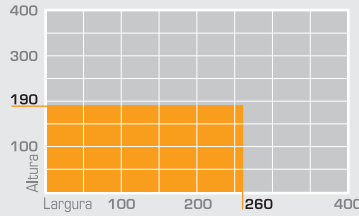

Tecidos Sombroll
E-SCREEN, M-SCREEN,
SCREEN RPI 3203, SCREEN RPI 4236