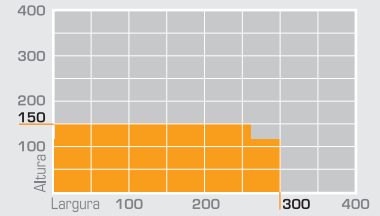

DIMENSÕES MÁXIMAS

SOMBROLL 363

Tecidos Sombroll
BLACKOUT B2, B3, B5

Tecidos Sombroll
E-SCREEN, M-SCREEN,
SCREEN RPI 3203, SCREEN RPI 4236

Tecidos Sombroll
SCREEN RPE 5287,
SCREEN SATINÉ, SOLTIS

SOMBROLL 383