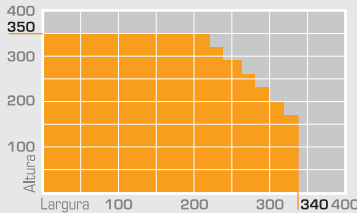

Tecidos Sombroll
BLACKOUT B2, B3, B5

Tecidos Sombroll
E-SCREEN, M-SCREEN,
SCREEN RPI 3203, SCREEN RPI 4236

Tecidos Sombroll
SCREEN RPE 5287,
SCREEN SATINÉ, SOLTIS

SOMBROLL 3110

Tecidos Sombroll
BLACKOUT B2, B3, B5

Tecidos Sombroll
E-SCREEN, M-SCREEN,
SCREEN RPI 3203, SCREEN RPI 4236

Tecidos Sombroll
SCREEN RPE 5287,
SCREEN SATINÉ, SOLTIS

Nota: Valores de enrolamento não incluem operculos

Medidas em cm

Possível

Não aconselhado / Impossível