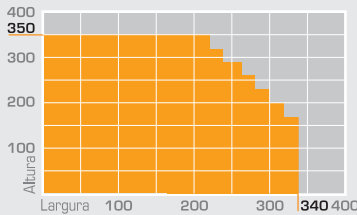

DIMENSÕES MÁXIMAS

SOMBROLL 363

Tecidos Sombroll
BLACKOUT B2, B3, B5

Tecidos Sombroll
E-SCREEN, M-SCREEN,
SCREEN RPI 3203, SCREEN RPI 4236

Tecidos Sombroll
SCREEN RPE 5287,
SCREEN SATINÉ, SOLTIS

SOMBROLL 383