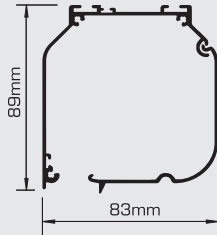

## CARACTERÍSTICAS

- Caixa em liga de alumínio 6060 T6 UNI 8278.
- Tamanhos:  
63 x 69 mm (**463**);  
83 x 89 mm (**483**);  
110 x 118 mm (**4110**).
- Tubo de enrolamento em liga de alumínio UNI 6060 com 40-50 mm de diâmetro.
- Guias laterais em liga de alumínio UNI 6060, 40-55 mm, 80 mm e 120 mm.
- Topos em liga de alumínio (**463** e **483**) e em aço (**4110**).
- Acabamento final: caixa de alumínio e base – Branco RAL 9016, outras cores sob consulta.
- Acessórios em branco.
- Fixação à parede ou ao tecto.
- Motor ELERO do tipo 8 ou VariEco dependendo do tubo aplicado.

# DESENHOS TÉCNICOS

SOMBROLL 463

Fixação Tecto e Parede

SOMBROLL 483

Fixação Tecto e Parede

SOMBROLL 4110

Fixação Tecto e Parede

# DIMENSÕES MÁXIMAS

SOMBROLL 463

Tecidos Sombroll  
BLACKOUT B2, B3, B5

Tecidos Sombroll  
E-SCREEN, M-SCREEN,  
SCREEN RPI 3203, SCREEN RPI 4236

Tecidos Sombroll  
SCREEN RPE 5287,  
SCREEN SATINÉ, SOLTIS