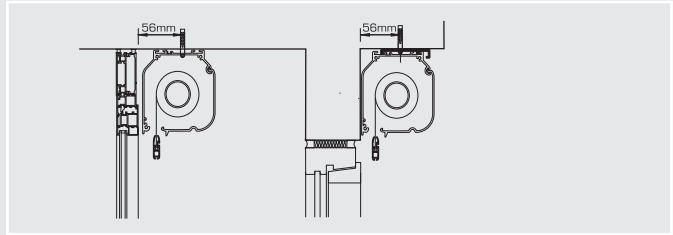

Fixação Tecto e Parede