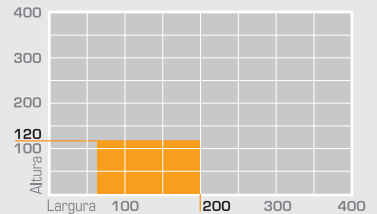

# DIMENSÕES MÁXIMAS

SOMBROLL 463

Tecidos Sombroll  
BLACKOUT B2, B3, B5

Tecidos Sombroll  
E-SCREEN, M-SCREEN,  
SCREEN RPI 3203, SCREEN RPI 4236

Tecidos Sombroll  
SCREEN RPE 5287,  
SCREEN SATINÉ, SOLTIS