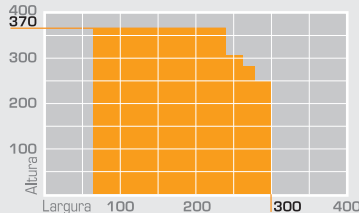

SOMBROLL 483

Tecidos Sombroll  
BLACKOUT B2, B3, B5

Tecidos Sombroll  
E-SCREEN, M-SCREEN,  
SCREEN RPI 3203, SCREEN RPI 4236

Tecidos Sombroll  
SCREEN RPE 5287,  
SCREEN SATINÉ, SOLTIS

SOMBROLL 4110

Tecidos Sombroll  
BLACKOUT B2, B3, B5

Tecidos Sombroll  
E-SCREEN, M-SCREEN,  
SCREEN RPI 3203, SCREEN RPI 4236

Tecidos Sombroll  
SCREEN RPE 5287,  
SCREEN SATINÉ, SOLTIS

Nota: Valores de enrolamento não incluem operculos

Largura mínima 63cm