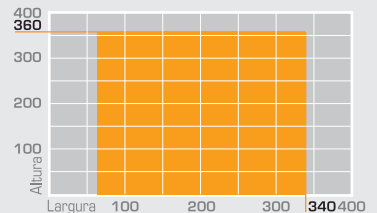

SOMBROLL 483

Tecidos Sombroll  
BLACKOUT B2, B3, B5

Tecidos Sombroll  
E-SCREEN, M-SCREEN,  
SCREEN RPI 3203, SCREEN RPI 4236

Tecidos Sombroll  
SCREEN RPE 5287,  
SCREEN SATINÉ, SOLTIS

SOMBROLL 4110

Tecidos Sombroll  
BLACKOUT B2, B3, B5

Tecidos Sombroll  
E-SCREEN, M-SCREEN,  
SCREEN RPI 3203, SCREEN RPI 4236

Tecidos Sombroll  
SCREEN RPE 5287,  
SCREEN SATINÉ, SOLTIS

Nota: Valores de enrolamento não incluem operculos

Largura mínima 63cm