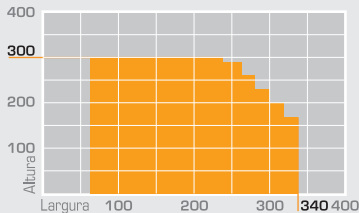

Tecidos Sombroll
BLACKOUT B2, B3, B5

SOMBROLL 483