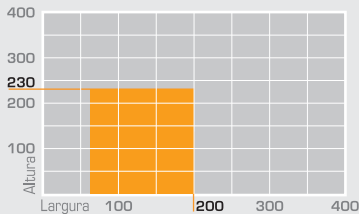

DIMENSÕES MÁXIMAS

SOMBROLL 463