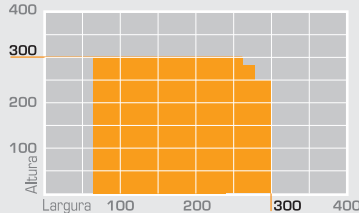

Tecidos Sombroll
E-SCREEN, M-SCREEN,
SCREEN RPI 3203, SCREEN RPI 4236