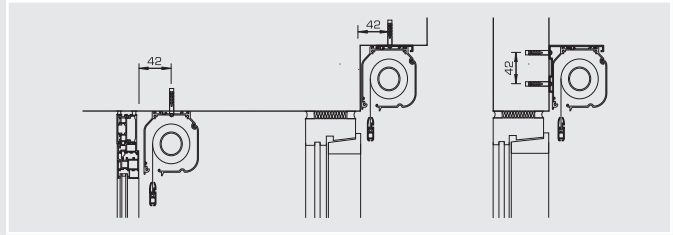

Fixação Tecto e Parede