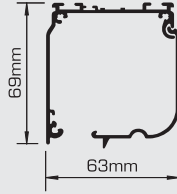

DESENHOS TÉCNICOS

SOMBROLL 463