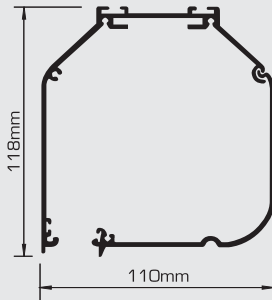

## CARACTERÍSTICAS

- Caixa em liga de alumínio 6060 T6 UNI 8278.
- Tamanhos:  
63 x 69 mm (**463**);  
83 x 89 mm (**483**);  
110 x 118 mm (**4110**).
- Tubo de enrolamento em liga de alumínio UNI 6060 com 40-50 mm de diâmetro.
- Guias laterais em liga de alumínio UNI 6060, 40-55 mm, 80 mm e 120 mm.
- Topos em liga de alumínio (**463** e **483**) e em aço (**4110**).
- Acabamento final: caixa de alumínio e base – Branco RAL 9016, outras cores sob consulta.
- Acessórios em branco.
- Fixação à parede ou ao tecto.
- Motor ELERO do tipo 8 ou VariEco dependendo do tubo aplicado.

# DESENHOS TÉCNICOS

SOMBROLL 463

Fixação Tecto e Parede

SOMBROLL 483

Fixação Tecto e Parede

SOMBROLL 4110

Fixação Tecto e Parede

# DIMENSÕES MÁXIMAS

SOMBROLL 463

Tecidos Sombroll  
BLACKOUT B2, B3, B5

Tecidos Sombroll  
E-SCREEN, M-SCREEN,  
SCREEN RPI 3203, SCREEN RPI 4236

Tecidos Sombroll  
SCREEN RPE 5287,  
SCREEN SATINÉ, SOLTIS