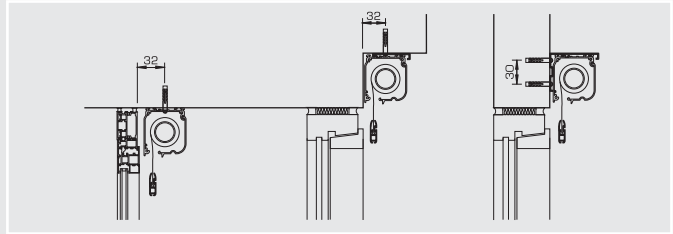

DESENHOS TÉCNICOS

SOMBROLL 463

Fixação Tecto e Parede

SOMBROLL 483