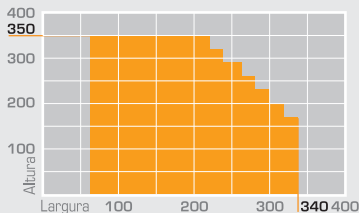

SOMBROLL 483

Tecidos Sombroll  
BLACKOUT B2, B3, B5

Tecidos Sombroll  
E-SCREEN, M-SCREEN,  
SCREEN RPI 3203, SCREEN RPI 4236

Tecidos Sombroll  
SCREEN RPE 5287,  
SCREEN SATINÉ, SOLTIS

SOMBROLL 4110

Tecidos Sombroll  
BLACKOUT B2, B3, B5

Tecidos Sombroll  
E-SCREEN, M-SCREEN,  
SCREEN RPI 3203, SCREEN RPI 4236

Tecidos Sombroll  
SCREEN RPE 5287,  
SCREEN SATINÉ, SOLTIS

Nota: Valores de enrolamento não incluem operculos

Largura mínima 63cm