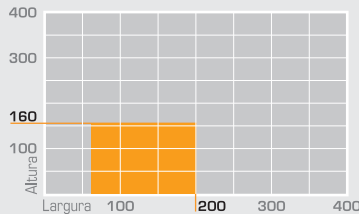

DESENHOS TÉCNICOS

SOMBROLL 463

SOMBROLL 483

DIMENSÕES MÁXIMAS

Nota: Valores de enrolamento não incluem operculos

Largura mínima 63cm

Medidas em cm

Possível

Não aconselhado / Impossível