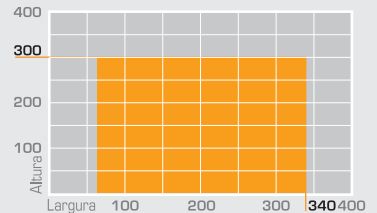

Tecidos Sombroll
SCREEN RPE 5287,
SCREEN SATINÉ, SOLTIS