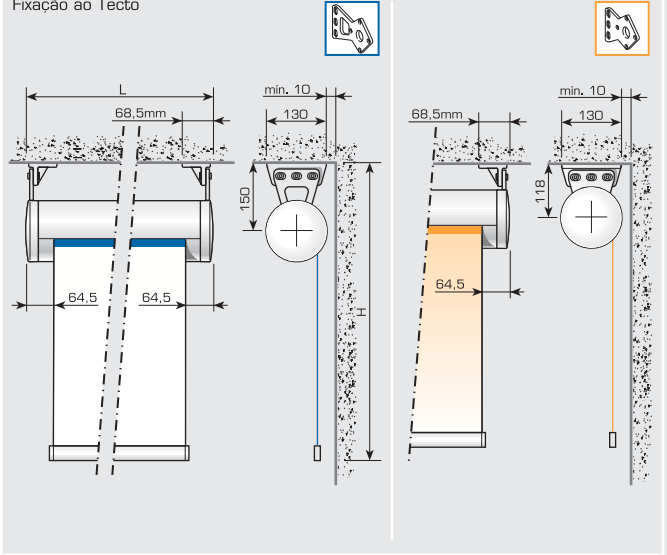

#### Sistema de Estore de Rolo com Comando Eléctrico com Caixa e Guias em Cabo de Aço

Sistema de aplicação vertical, com caixa redonda de 130 mm em liga de alumínio e guias laterais com Ø 7 mm, em aço inoxidável, apropriado para uso exterior de grandes dimensões, com telas Blackout ou Screen e que pode ser imobilizado em qualquer posição.

#### Utilização

- Sistema de Estore de Rolo com Caixa Redonda e Guias Laterais em cabo de aço para uso Exterior e Interior.
- Sistema apropriado para uso exterior.

- Aplicação Vertical.
- Caixa em Liga de Alumínio com Ø 130 mm e 2 mm de espessura.
- Comando eléctrico com inversor ou com comando à distância.
- O estore pode ser imobilizado em qualquer posição.
- Montagem à parede ou ao tecto.
- Guias laterais com Ø 7 mm, em aço inoxidável.
- Possibilidades de utilização de sistema sem guias de cabo aço (para interior).
- Controlo por interruptor, simples ou com combinação de rádio comando.
- Acabamento de superfície, régua base e caixa de alumínio em branco, RAL 9016 prateado e anodizado.
- Acessórios: branco - cinzento.
- Outras cores sob consulta.

Medidas em cm    Largura mínima 75cm    ■ Possível    ■ Não aconselhado / Impossível

## SOMBROLL 4130 sem Guias

Fixação à parede

Fixação ao Tecto