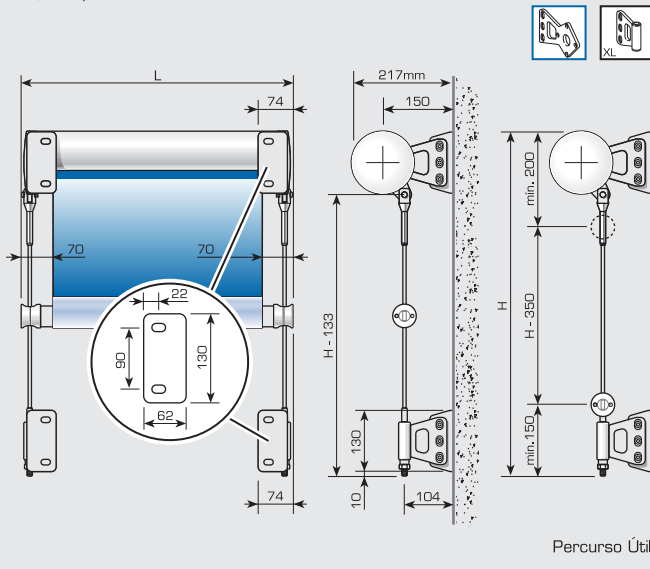

Medidas em cm    Largura mínima 75cm    ■ Possível    ■ Não aconselhado / Impossível

## SOMBROLL 4130 sem Guias

Fixação à parede

Fixação ao Tecto

## SOMBROLL 4130 com Guias de Cabo de Aço

Fixação à parede

Percurso Útil

Percurso Útil

Fixação ao Tecto e à Parede

Percurso Útil

Percurso Útil