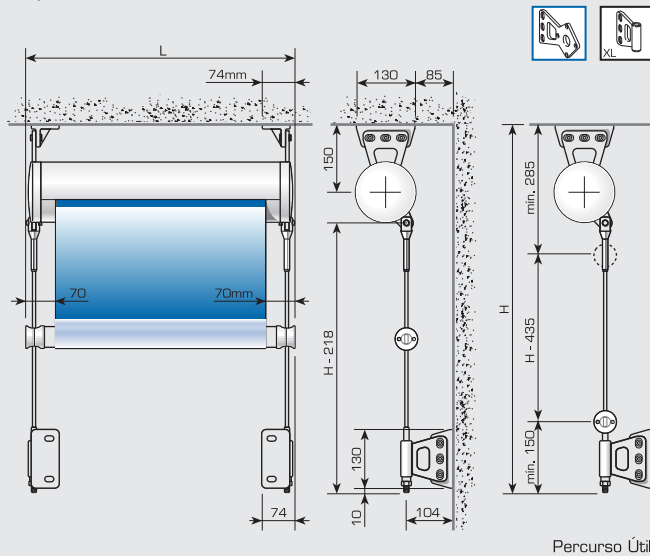

#### Sistema de Estore de Rolo com Comando Eléctrico com Caixa e Guias em Cabo de Aço

Sistema de aplicação vertical, com caixa redonda de 130 mm em liga de alumínio e guias laterais com Ø 7 mm, em aço inoxidável, apropriado para uso exterior de grandes dimensões, com telas Blackout ou Screen e que pode ser imobilizado em qualquer posição.

#### Utilização

- Sistema de Estore de Rolo com Caixa Redonda e Guias Laterais em cabo de aço para uso Exterior e Interior.
- Sistema apropriado para uso exterior.

- Aplicação Vertical.
- Caixa em Liga de Alumínio com Ø 130 mm e 2 mm de espessura.
- Comando eléctrico com inversor ou com comando à distância.
- O estore pode ser imobilizado em qualquer posição.
- Montagem à parede ou ao tecto.
- Guias laterais com Ø 7 mm, em aço inoxidável.
- Possibilidades de utilização de sistema sem guias de cabo aço (para interior).
- Controlo por interruptor, simples ou com combinação de rádio comando.
- Acabamento de superfície, régua base e caixa de alumínio em branco, RAL 9016 prateado e anodizado.
- Acessórios: branco - cinzento.
- Outras cores sob consulta.

## SOMBROLL 4130 com Guias de Cabo de Aço

Fixação à parede

Percurso Útil

Percurso Útil

Fixação ao Tecto e à Parede

Percurso Útil

Percurso Útil

### Fixação ao Tecto e à Parede