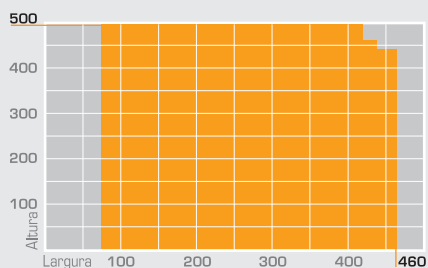

# DESENHOS TÉCNICOS

SOMBROLL 4130

## DIMENSÕES MÁXIMAS

SOMBROLL 4130 sem Guias (Cabos de Aço)

Tecidos Sombroll  
**SCREEN RPE 5287,**  
**SCREEN SATINÉ, SOLTIS**

SOMBROLL 4130 com Guias de Cabo de Aço e Suporte XL

Tecidos Sombroll  
**SCREEN RPE 5287,**  
**SCREEN SATINÉ, SOLTIS**