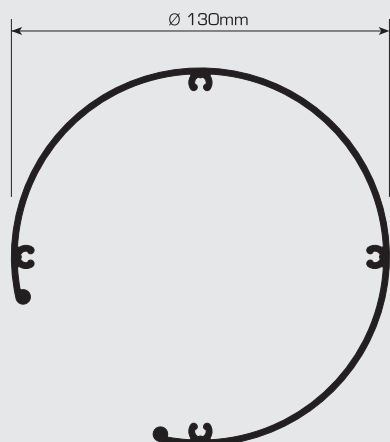

DESENHOS TÉCNICOS

SOMBROLL 4130