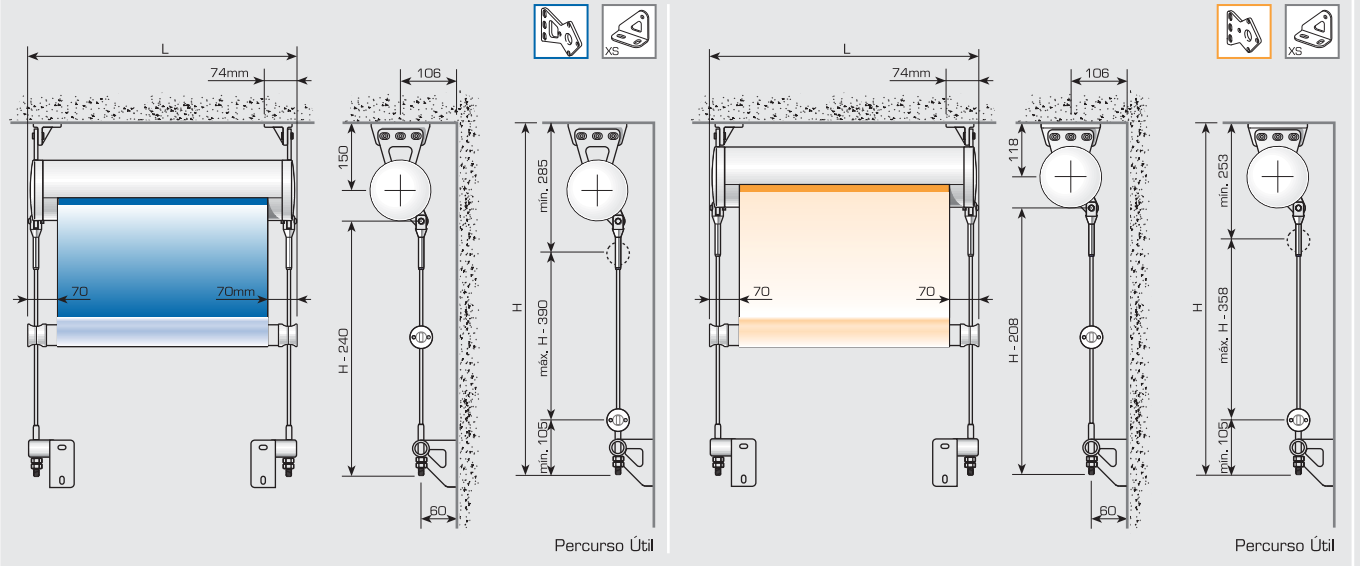

#### Sistema de Estore de Rolo com Comando Eléctrico com Caixa e Guias em Cabo de Aço

Sistema de aplicação vertical, com caixa redonda de 130 mm em liga de alumínio e guias laterais com Ø 7 mm, em aço inoxidável, apropriado para uso exterior de grandes dimensões, com telas Blackout ou Screen e que pode ser imobilizado em qualquer posição.

#### Utilização

- Sistema de Estore de Rolo com Caixa Redonda e Guias Laterais em cabo de aço para uso Exterior e Interior.
- Sistema apropriado para uso exterior.

- Aplicação Vertical.
- Caixa em Liga de Alumínio com Ø 130 mm e 2 mm de espessura.
- Comando eléctrico com inversor ou com comando à distância.
- O estore pode ser imobilizado em qualquer posição.
- Montagem à parede ou ao tecto.
- Guias laterais com Ø 7 mm, em aço inoxidável.
- Possibilidades de utilização de sistema sem guias de cabo aço (para interior).
- Controlo por interruptor, simples ou com combinação de rádio comando.
- Acabamento de superfície, régua base e caixa de alumínio em branco, RAL 9016 prateado e anodizado.
- Acessórios: branco - cinzento.
- Outras cores sob consulta.

## SOMBROLL 4130 com Guias de Cabo de Aço

Fixação à parede

Percurso Útil

Percurso Útil

Fixação ao Tecto e à Parede

Percurso Útil

Percurso Útil

### Fixação ao Tecto e à Parede