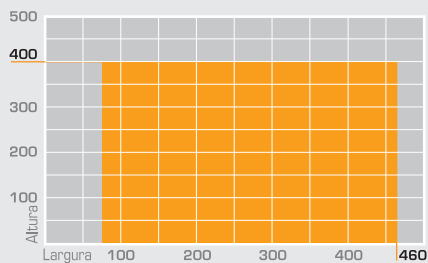

DIMENSÕES MÁXIMAS

SOMBROLL 4130 sem Guias (Cabos de Aço)