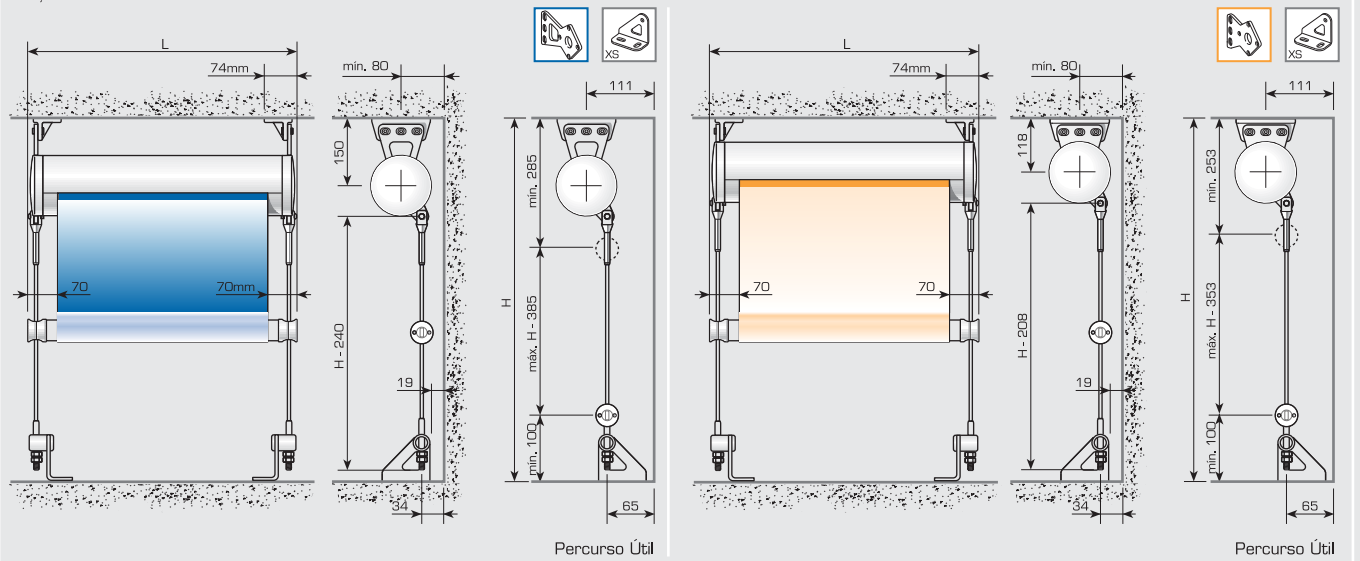

Fixação ao Tecto e ao Chão