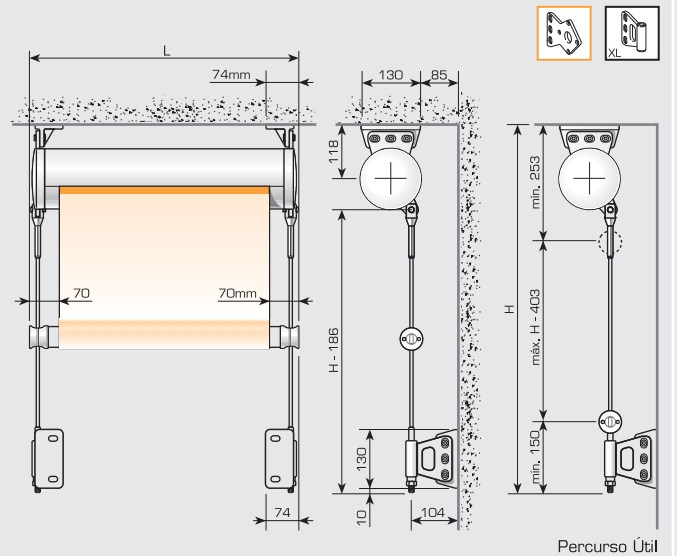

#### Sistema de Estore de Rolo com Comando Eléctrico com Caixa e Guias em Cabo de Aço

Sistema de aplicação vertical, com caixa redonda de 130 mm em liga de alumínio e guias laterais com Ø 7 mm, em aço inoxidável, apropriado para uso exterior de grandes dimensões, com telas Blackout ou Screen e que pode ser imobilizado em qualquer posição.

#### Utilização

- Sistema de Estore de Rolo com Caixa Redonda e Guias Laterais em cabo de aço para uso Exterior e Interior.
- Sistema apropriado para uso exterior.

- Aplicação Vertical.
- Caixa em Liga de Alumínio com Ø 130 mm e 2 mm de espessura.
- Comando eléctrico com inversor ou com comando à distância.
- O estore pode ser imobilizado em qualquer posição.
- Montagem à parede ou ao tecto.
- Guias laterais com Ø 7 mm, em aço inoxidável.
- Possibilidades de utilização de sistema sem guias de cabo aço (para interior).
- Controlo por interruptor, simples ou com combinação de rádio comando.
- Acabamento de superfície, régua base e caixa de alumínio em branco, RAL 9016 prateado e anodizado.
- Acessórios: branco - cinzento.
- Outras cores sob consulta.

## SOMBROLL 4130 com Guias de Cabo de Aço

Fixação à parede

Percurso Útil

Percurso Útil

Fixação ao Tecto e à Parede

Percurso Útil

Percurso Útil

### Fixação ao Tecto e à Parede