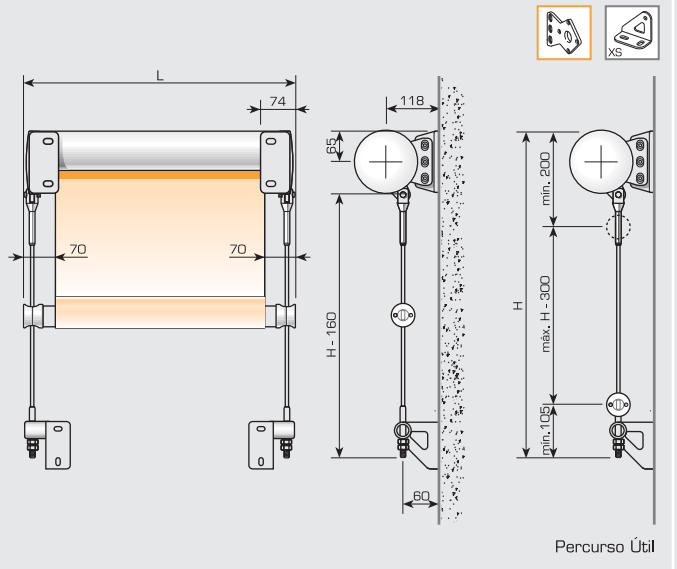

#### Sistema de Estore de Rolo com Comando Eléctrico com Caixa e Guias em Cabo de Aço

Sistema de aplicação vertical, com caixa redonda de 130 mm em liga de alumínio e guias laterais com Ø 7 mm, em aço inoxidável, apropriado para uso exterior de grandes dimensões, com telas Blackout ou Screen e que pode ser imobilizado em qualquer posição.

#### Utilização

- Sistema de Estore de Rolo com Caixa Redonda e Guias Laterais em cabo de aço para uso Exterior e Interior.
- Sistema apropriado para uso exterior.

- Aplicação Vertical.
- Caixa em Liga de Alumínio com Ø 130 mm e 2 mm de espessura.
- Comando eléctrico com inversor ou com comando à distância.
- O estore pode ser imobilizado em qualquer posição.
- Montagem à parede ou ao tecto.
- Guias laterais com Ø 7 mm, em aço inoxidável.
- Possibilidades de utilização de sistema sem guias de cabo aço (para interior).
- Controlo por interruptor, simples ou com combinação de rádio comando.
- Acabamento de superfície, régua base e caixa de alumínio em branco, RAL 9016 prateado e anodizado.
- Acessórios: branco - cinzento.
- Outras cores sob consulta.

## SOMBROLL 4130 sem Guias

Fixação à parede

Fixação ao Tecto

## SOMBROLL 4130 com Guias de Cabo de Aço

Fixação à parede

Percurso Útil

Percurso Útil

Fixação ao Tecto e à Parede

Percurso Útil

Percurso Útil