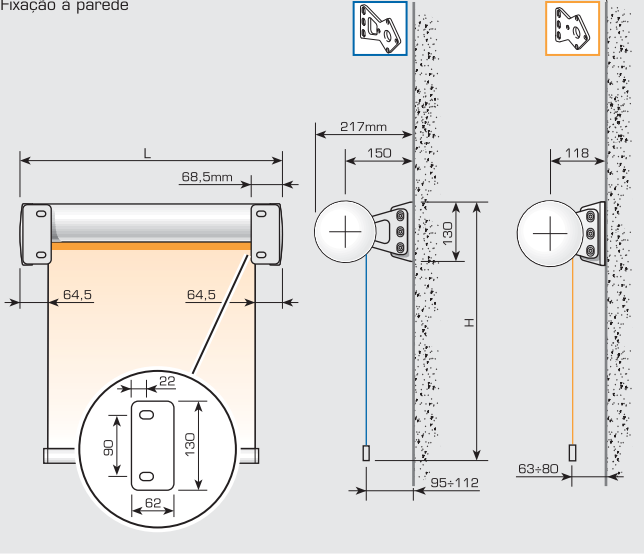

SOMBROLL 4130 sem Guias

Fixação à parede