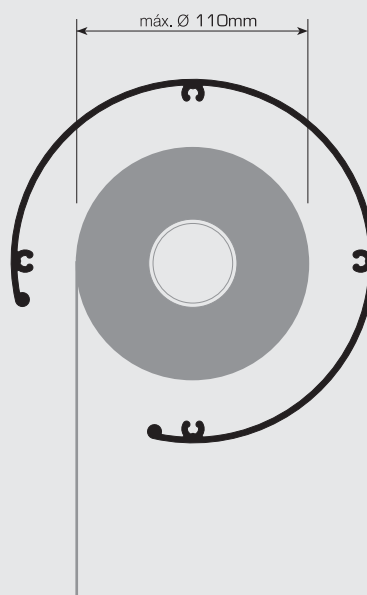

DESENHOS TÉCNICOS

SOMBROLL 4130