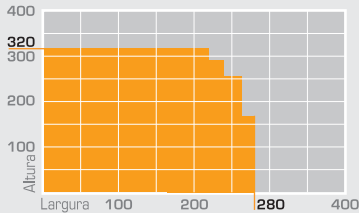

SOMBROLL 283

Tecidos Sombroll
BLACKOUT B2, B3, B5