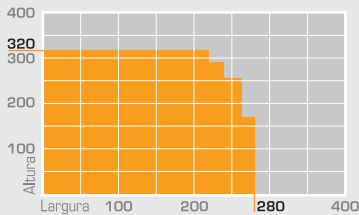

SOMBROLL 245

Tecidos Sombroll
BLACKOUT B2, B3, B5

Tecidos Sombroll
**E-SCREEN, M-SCREEN,
SCREEN RPI 3203, SCREEN RPI 4236**

SOMBROLL 263

Tecidos Sombroll
BLACKOUT B2, B3, B5

Tecidos Sombroll
**E-SCREEN, M-SCREEN,
SCREEN RPI 3203, SCREEN RPI 4236**