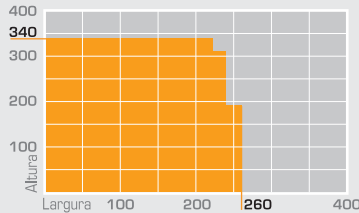

Tecidos Sombroll
**E-SCREEN, M-SCREEN,
SCREEN RPI 3203, SCREEN RPI 4236**