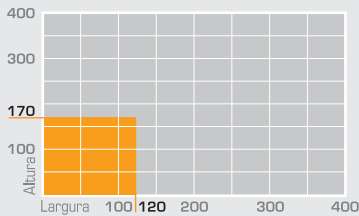

DIMENSÕES MÁXIMAS

SOMBROLL 245

Tecidos Sombroll
BLACKOUT B2, B3, B5