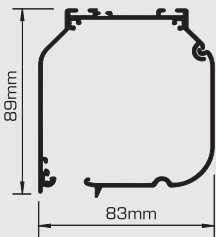

CARACTERÍSTICAS

- Caixa em liga de alumínio 6060 T6 UNI 8278.
- Tamanhos:
45 x 51 mm (**245**);
63 x 69 mm (**263**);
83 x 89 mm (**283**).
- Tubo de enrolamento em liga de alumínio UNI 6060, tubos com 32 mm de diâmetro.
- Guias laterais em liga de alumínio UNI 6060, com 40, 55 ou 80 mm.
- Operação de corrente directa ou desmultiplicada.
- Topos em termoplástico (**245**) e em liga de alumínio (**263 e 283**).
- Acabamento final: caixa de alumínio e base – Branco RAL 9016, outras cores sob consulta.
- Acessórios em branco.
- Utilizando o sistema desmultiplicado, é possível fazer estores até 5 kg de peso.
- Fixação à parede ou ao tecto.

SOMBROLL 245

Fixação Tecto e Parede

SOMBROLL 263

Fixação Tecto e Parede

SOMBROLL 283

Fixação Tecto e Parede

	Medida A	Medida B
SOMBROLL 245	27mm	13mm
SOMBROLL 263 e 283	26mm	19mm

DIMENSÕES MÁXIMAS