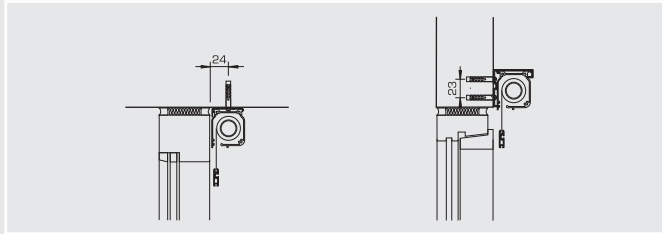

SOMBROLL 245 | 263 | 283 CORRENTE COM CAIXA

O ESTORE

Sistema de Estore de Rolo com Caixa e Comando de Corrente

Utilização

- Operação de corrente, directa ou desmultiplicado.
- O sistema de redução recomendado para estores em limite de carga, reduz o esforço de operação do estore para $\frac{1}{4}$.
- O estore pode ser parado em qualquer posição.
- Versões 263 e 283 são equipadas com caixa inspeccionável, para manutenção do estore.
- Os três sistemas poderão também ser utilizados sem guias laterais.

CARACTERÍSTICAS

- Caixa em liga de alumínio 6060 T6 UNI 8278.
- Tamanhos:
45 x 51 mm (**245**);
63 x 69 mm (**263**);
83 x 89 mm (**283**).
- Tubo de enrolamento em liga de alumínio UNI 6060, tubos com 32 mm de diâmetro.
- Guias laterais em liga de alumínio UNI 6060, com 40, 55 ou 80 mm.
- Operação de corrente directa ou desmultiplicada.
- Topos em termoplástico (**245**) e em liga de alumínio (**263 e 283**).
- Acabamento final: caixa de alumínio e base – Branco RAL 9016, outras cores sob consulta.
- Acessórios em branco.
- Utilizando o sistema desmultiplicado, é possível fazer estores até 5 kg de peso.
- Fixação à parede ou ao tecto.

SOMBROLL 245

Fixação Tecto e Parede

SOMBROLL 263

Fixação Tecto e Parede

SOMBROLL 283

Fixação Tecto e Parede

	Medida A	Medida B
SOMBROLL 245	27mm	13mm
SOMBROLL 263 e 283	26mm	19mm

DIMENSÕES MÁXIMAS