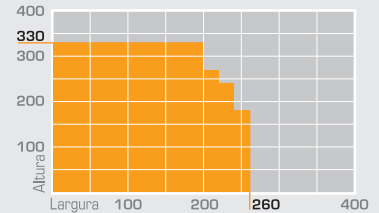

SOMBROLL 245

Tecidos Sombroll
BLACKOUT B2, B3, B5

Tecidos Sombroll
**E-SCREEN, M-SCREEN,
SCREEN RPI 3203, SCREEN RPI 4236**

SOMBROLL 263

Tecidos Sombroll
BLACKOUT B2, B3, B5

Tecidos Sombroll
**E-SCREEN, M-SCREEN,
SCREEN RPI 3203, SCREEN RPI 4236**

Tecidos Sombroll
**SCREEN RPE 5287,
SCREEN SATINÉ, SOLTIS**

SOMBROLL 283

Tecidos Sombroll
BLACKOUT B2, B3, B5

Tecidos Sombroll
**E-SCREEN, M-SCREEN,
SCREEN RPI 3203, SCREEN RPI 4236**

Tecidos Sombroll
**SCREEN RPE 5287,
SCREEN SATINÉ, SOLTIS**