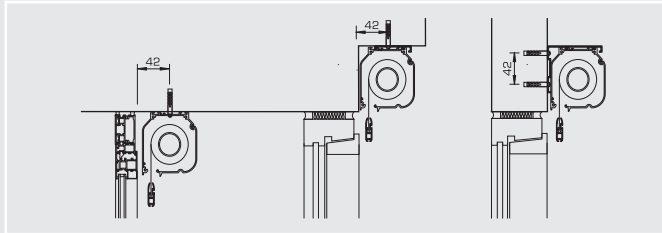

SOMBROLL 245 | 263 | 283 CORRENTE COM CAIXA

O ESTORE

Sistema de Estore de Rolo com Caixa e Comando de Corrente

Utilização

- Operação de corrente, directa ou desmultiplicado.
- O sistema de redução recomendado para estores em limite de carga, reduz o esforço de operação do estore para $\frac{1}{4}$.
- O estore pode ser parado em qualquer posição.
- Versões 263 e 283 são equipadas com caixa inspeccionável, para manutenção do estore.
- Os três sistemas poderão também ser utilizados sem guias laterais.

CARACTERÍSTICAS

- Caixa em liga de alumínio 6060 T6 UNI 8278.
- Tamanhos:
45 x 51 mm (**245**);
63 x 69 mm (**263**);
83 x 89 mm (**283**).
- Tubo de enrolamento em liga de alumínio UNI 6060, tubos com 32 mm de diâmetro.
- Guias laterais em liga de alumínio UNI 6060, com 40, 55 ou 80 mm.
- Operação de corrente directa ou desmultiplicada.
- Topos em termoplástico (**245**) e em liga de alumínio (**263 e 283**).
- Acabamento final: caixa de alumínio e base – Branco RAL 9016, outras cores sob consulta.
- Acessórios em branco.
- Utilizando o sistema desmultiplicado, é possível fazer estores até 5 kg de peso.
- Fixação à parede ou ao tecto.

SOMBROLL 245

Fixação Tecto e Parede

SOMBROLL 263

Fixação Tecto e Parede

SOMBROLL 283

Fixação Tecto e Parede

	Medida A	Medida B
SOMBROLL 245	27mm	13mm
SOMBROLL 263 e 283	26mm	19mm

DIMENSÕES MÁXIMAS