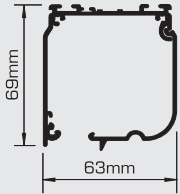

CARACTERÍSTICAS

- Caixa em liga de alumínio 6060 T6 UNI 8278.
- Tamanhos:
45 x 51 mm (**245**);
63 x 69 mm (**263**);
83 x 89 mm (**283**).
- Tubo de enrolamento em liga de alumínio UNI 6060, tubos com 32 mm de diâmetro.
- Guias laterais em liga de alumínio UNI 6060, com 40, 55 ou 80 mm.
- Operação de corrente directa ou desmultiplicada.
- Topos em termoplástico (**245**) e em liga de alumínio (**263 e 283**).
- Acabamento final: caixa de alumínio e base – Branco RAL 9016, outras cores sob consulta.
- Acessórios em branco.
- Utilizando o sistema desmultiplicado, é possível fazer estores até 5 kg de peso.
- Fixação à parede ou ao tecto.

SOMBROLL 245

Fixação Tecto e Parede

SOMBROLL 263

Fixação Tecto e Parede

SOMBROLL 283

Fixação Tecto e Parede

	Medida A	Medida B
SOMBROLL 245	27mm	13mm
SOMBROLL 263 e 283	26mm	19mm

DIMENSÕES MÁXIMAS