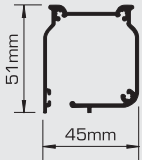

SOMBROLL 245 | 263 | 283 CORRENTE COM CAIXA

O ESTORE

Sistema de Estore de Rolo com Caixa e Comando de Corrente

Utilização

- Operação de corrente, directa ou desmultiplicado.
- O sistema de redução recomendado para estores em limite de carga, reduz o esforço de operação do estore para $\frac{1}{4}$.
- O estore pode ser parado em qualquer posição.
- Versões 263 e 283 são equipadas com caixa inspeccionável, para manutenção do estore.
- Os três sistemas poderão também ser utilizados sem guias laterais.

CARACTERÍSTICAS

- Caixa em liga de alumínio 6060 T6 UNI 8278.
- Tamanhos:
45 x 51 mm (**245**);
63 x 69 mm (**263**);
83 x 89 mm (**283**).
- Tubo de enrolamento em liga de alumínio UNI 6060, tubos com 32 mm de diâmetro.
- Guias laterais em liga de alumínio UNI 6060, com 40, 55 ou 80 mm.
- Operação de corrente directa ou desmultiplicada.
- Topos em termoplástico (**245**) e em liga de alumínio (**263 e 283**).
- Acabamento final: caixa de alumínio e base – Branco RAL 9016, outras cores sob consulta.
- Acessórios em branco.
- Utilizando o sistema desmultiplicado, é possível fazer estores até 5 kg de peso.
- Fixação à parede ou ao tecto.

SOMBROLL 245

Fixação Tecto e Parede

SOMBROLL 263

Fixação Tecto e Parede

SOMBROLL 283

Fixação Tecto e Parede

	Medida A	Medida B
SOMBROLL 245	27mm	13mm
SOMBROLL 263 e 283	26mm	19mm

DIMENSÕES MÁXIMAS