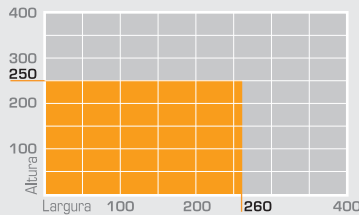

SOMBROLL 245

Tecidos Sombroll
BLACKOUT B2, B3, B5

Tecidos Sombroll
**E-SCREEN, M-SCREEN,
SCREEN RPI 3203, SCREEN RPI 4236**

SOMBROLL 263

Tecidos Sombroll
BLACKOUT B2, B3, B5

Tecidos Sombroll
**E-SCREEN, M-SCREEN,
SCREEN RPI 3203, SCREEN RPI 4236**