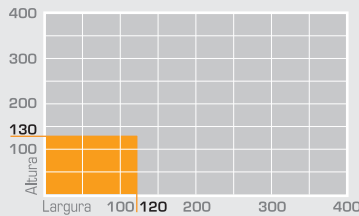

SOMBROLL 245

Fixação Tecto e Parede

SOMBROLL 263

Fixação Tecto e Parede

SOMBROLL 283

Fixação Tecto e Parede

	Medida A	Medida B
SOMBROLL 245	27mm	13mm
SOMBROLL 263 e 283	26mm	19mm

DIMENSÕES MÁXIMAS

SOMBROLL 245

Tecidos Sombroll
BLACKOUT B2, B3, B5

Tecidos Sombroll
**E-SCREEN, M-SCREEN,
SCREEN RPI 3203, SCREEN RPI 4236**

SOMBROLL 263

Tecidos Sombroll
BLACKOUT B2, B3, B5

Tecidos Sombroll
**E-SCREEN, M-SCREEN,
SCREEN RPI 3203, SCREEN RPI 4236**