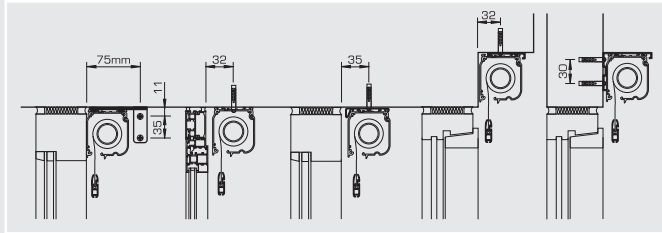

SOMBROLL 245 | 263 | 283 CORRENTE COM CAIXA

O ESTORE

Sistema de Estore de Rolo com Caixa e Comando de Corrente

Utilização

- Operação de corrente, directa ou desmultiplicado.
- O sistema de redução recomendado para estores em limite de carga, reduz o esforço de operação do estore para $\frac{1}{4}$.
- O estore pode ser parado em qualquer posição.
- Versões 263 e 283 são equipadas com caixa inspeccionável, para manutenção do estore.
- Os três sistemas poderão também ser utilizados sem guias laterais.

CARACTERÍSTICAS

- Caixa em liga de alumínio 6060 T6 UNI 8278.
- Tamanhos:
45 x 51 mm (**245**);
63 x 69 mm (**263**);
83 x 89 mm (**283**).
- Tubo de enrolamento em liga de alumínio UNI 6060, tubos com 32 mm de diâmetro.
- Guias laterais em liga de alumínio UNI 6060, com 40, 55 ou 80 mm.
- Operação de corrente directa ou desmultiplicada.
- Topos em termoplástico (**245**) e em liga de alumínio (**263 e 283**).
- Acabamento final: caixa de alumínio e base – Branco RAL 9016, outras cores sob consulta.
- Acessórios em branco.
- Utilizando o sistema desmultiplicado, é possível fazer estores até 5 kg de peso.
- Fixação à parede ou ao tecto.

SOMBROLL 245

Fixação Tecto e Parede

SOMBROLL 263

Fixação Tecto e Parede

SOMBROLL 283

Fixação Tecto e Parede

	Medida A	Medida B
SOMBROLL 245	27mm	13mm
SOMBROLL 263 e 283	26mm	19mm

DIMENSÕES MÁXIMAS