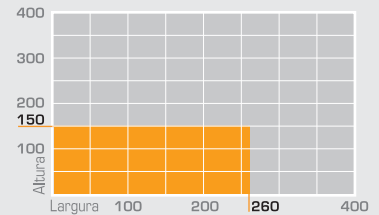

SOMBROLL 245

Tecidos Sombroll
BLACKOUT B2, B3, B5

Tecidos Sombroll
**E-SCREEN, M-SCREEN,
SCREEN RPI 3203, SCREEN RPI 4236**

SOMBROLL 263

Tecidos Sombroll
BLACKOUT B2, B3, B5

Tecidos Sombroll
**E-SCREEN, M-SCREEN,
SCREEN RPI 3203, SCREEN RPI 4236**