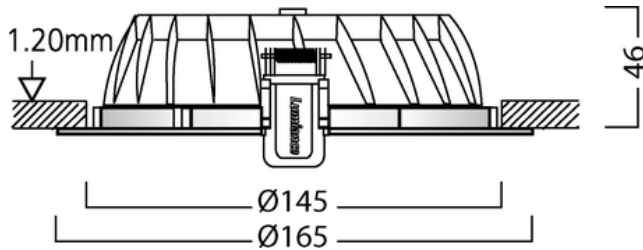

SylRound Superia

SYLROUND SUPERIA LED 165 12W 840

0053382

DIBUJOS TÉCNICOS