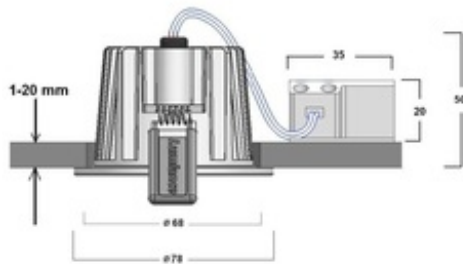

Superia Spot

SUPERIA SPOT LED IP44 BA 36° 830

0053387

DIBUJOS TÉCNICOS