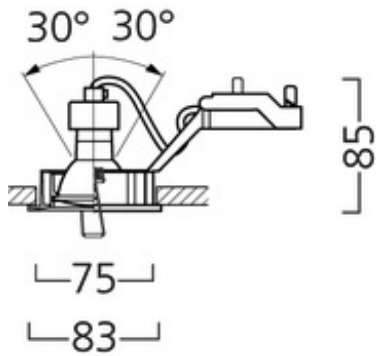

SylSpot

SYLSPOT LED GU10 360LM BA 830

0053381

DIBUJOS TÉCNICOS