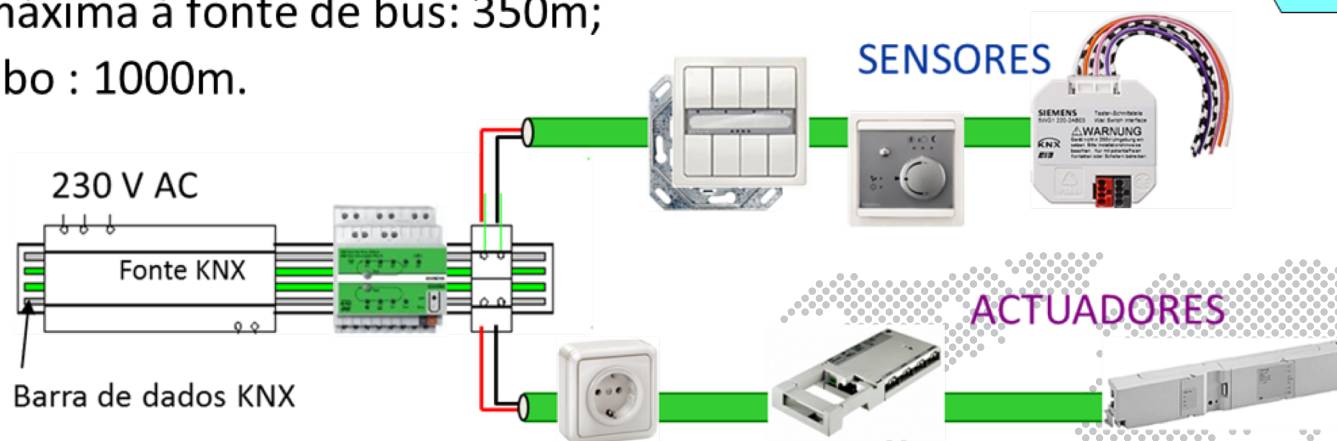

Join us
www.knx.org

Smart home and building solutions.
Global. Secure. Connected.

TOPOLOGIA DE REDE - Linha de Bus KNX

N.º de Participantes por linha de Bus

- Até 64 participantes (255 com repetidores)
 - Sensores (até 16 entradas por ponto de bus)
 - Actuadores (até 16 saídas por ponto de bus)
- Comprimentos máximo de linha de bus:
 - Distancia máxima à fonte de bus: 350m;
 - Total de cabo : 1000m.

Join us
www.knx.org

Smart home and building solutions.
Global. Secure. Connected.

Interface simplificado: Gateways

GATEWAYS

- Internet
- Bluetooth
- DALI
- LON
- BACNet
- MODBUS
- GSM
- EnOcean RF
- RS232 / RS485
- HVAC
- ...