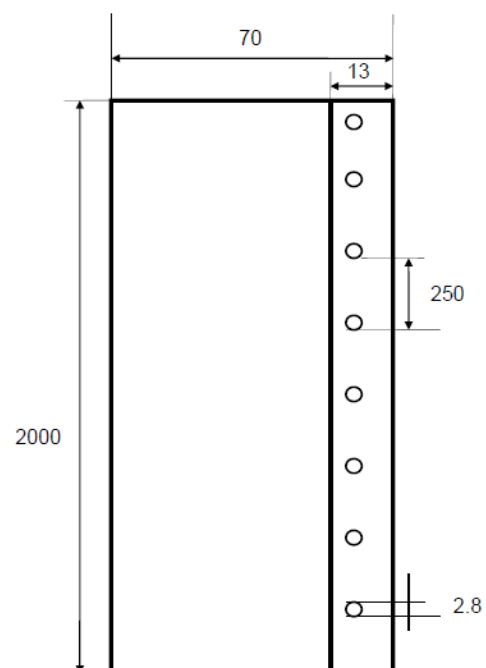

PERFIL DRENTEX

PERFIL DRENTEX é um perfil em Polietileno de Alta Densidade (PEAD) para remate de drenagens em muros.

VANTAGENS

- A colocação do **PERFIL DRENTEX** no topo do muro evita a contaminação da caixa criada pelos produtos da série **DRENTEX** da SOPREMA.
- Remate simples e seguro para o perímetro superior do muro.
- Geometria adequada para garantir a drenagem e de fácil fixação na parede.
- Fácil de instalar, tem um furo a cada 25 cm para colocação da fixação mecânica.
- Fácil de cortar

APLICAÇÃO

- Proteção horizontal das drenagens colocadas nos muros.
- Fixação das drenagens DRENTEX da Soprema.
- Acabamento estético e remate perimetral do topo do muro.

REGULAMENTAÇÃO

- Sistema de Qualidade de acordo com a ISO:9001.

DRENAGEM - AUXILIARES

A SOPREMA reserva-se o direito de modificar os dados referidos sem aviso prévio e nega qualquer responsabilidade em caso de anomalias provocadas por utilização indevida do produto. Os valores indicados na ficha técnica correspondem aos valores médios dos testes realizados no nosso laboratório.