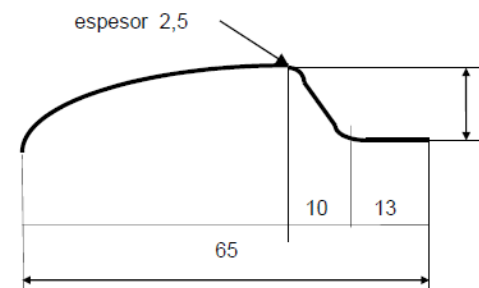

PERFIL DRENTEX

PERFIL DRENTEX é um perfil em Polietileno de Alta Densidade (PEAD) para remate de drenagens em muros.

VANTAGENS

- A colocação do **PERFIL DRENTEX** no topo do muro evita a contaminação da caixa criada pelos produtos da série **DRENTEX** da SOPREMA.
- Remate simples e seguro para o perímetro superior do muro.
- Geometria adequada para garantir a drenagem e de fácil fixação na parede.
- Fácil de instalar, tem um furo a cada 25 cm para colocação da fixação mecânica.
- Fácil de cortar

APLICAÇÃO

- Proteção horizontal das drenagens colocadas nos muros.
- Fixação das drenagens DRENTEX da Soprema.
- Acabamento estético e remate perimetral do topo do muro.

REGULAMENTAÇÃO

- Sistema de Qualidade de acordo com a ISO:9001.

DRENAGEM - AUXILIARES

A SOPREMA reserva-se o direito de modificar os dados referidos sem aviso prévio e nega qualquer responsabilidade em caso de anomalias provocadas por utilização indevida do produto. Os valores indicados na ficha técnica correspondem aos valores médios dos testes realizados no nosso laboratório.