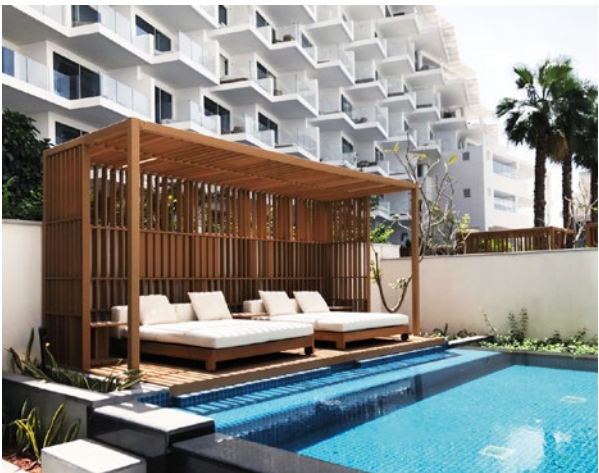

TECNODECK® CABANAS

COM SISTEMA DE LOUVERS PIVOTANTE

Fotografias: Viceroy Palm Jumeirah Dubai; cortesia da Five Holdings

ESPECIFICAÇÕES

TECNODECK® CABANAS

COM SISTEMA DE LOUVERS PIVOTANTE

As cabanas Tecnodeck® com sistema de louvers pivotante são compostas por painéis modulares de ensombramentos ajustáveis Tecnodeck® 85x30 mm.

O sistema pivotante, permite o movimento aleatório dos perfis e usa um simples e acessível sistema de fixação produzido em material compósito resistente aos raios UV.

Como em todos os perfis Tecnodeck®, também as CABANAS TECNODECK® não precisam de manutenção.