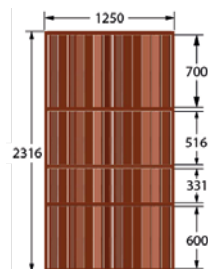

DECK TIPO B

Dimensões (mm)
DECK MINI CL0-B: 1830 (C) x 1485 (L)
DECK MINI C1-B: 2330 (C) x 1485 (L)
DECK C1-B: 2500 (C) x 2000 (L)
DECK C2-B: 3000 (C) x 2000 (L)
DECK C4-B: 4000 (C) x 2000 (L)

CABANAS - - ESTRUTURAS

Dimensões (mm):
2000 (C) x 2000 (L) x 2500 (A)

Dimensões (mm):
2500 (C) x 2000 (L) x 2500 (A)

Dimensões (mm):
3000 (C) x 2000 (L) x 2500 (A)

Dimensões (mm):
3000 (C) x 3000 (L) x 2500 (A)

Dimensões (mm):
4000 (C) x 2000 (L) x 2500 (A)

Dimensões (mm):
4000 (C) x 3000 (L) x 2500 (A)

Dimensões (mm):
4000 (C) x 4000 (L) x 2500 (A)

LOUVERS - - PAINÉIS

Dimensões (mm):
1000 (C) x 1000 (L)

Dimensões (mm):
2000 (C) x 1000 (L)

Dimensões (mm):
2000 (C) x 1250 (L)

Dimensões (mm):
2500 (A) x 1000 (C)

Dimensões (mm):
2500 (A) x 1250 (C)