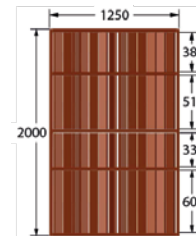

DECK TIPO B

Dimensões (mm)
DECK MINI CL0-B: 1830 (C) x 1485 (L)
DECK MINI C1-B: 2330 (C) x 1485 (L)
DECK C1-B: 2500 (C) x 2000 (L)
DECK C2-B: 3000 (C) x 2000 (L)
DECK C4-B: 4000 (C) x 2000 (L)

CABANAS - - ESTRUTURAS

Dimensões (mm):
2000 (C) x 2000 (L) x 2500 (A)

Dimensões (mm):
2500 (C) x 2000 (L) x 2500 (A)

Dimensões (mm):
3000 (C) x 2000 (L) x 2500 (A)

Dimensões (mm):
3000 (C) x 3000 (L) x 2500 (A)

Dimensões (mm):
4000 (C) x 2000 (L) x 2500 (A)

Dimensões (mm):
4000 (C) x 3000 (L) x 2500 (A)

Dimensões (mm):
4000 (C) x 4000 (L) x 2500 (A)

LOUVERS - - PAINÉIS

Dimensões (mm):
1000 (C) x 1000 (L)

Dimensões (mm):
2000 (C) x 1000 (L)

Dimensões (mm):
2000 (C) x 1250 (L)

Dimensões (mm):
2500 (A) x 1000 (C)

Dimensões (mm):
2500 (A) x 1250 (C)