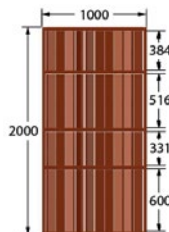

DECK TIPO B

Dimensões (mm)
DECK MINI CL0-B: 1830 (C) x 1485 (L)
DECK MINI C1-B: 2330 (C) x 1485 (L)
DECK C1-B: 2500 (C) x 2000 (L)
DECK C2-B: 3000 (C) x 2000 (L)
DECK C4-B: 4000 (C) x 2000 (L)

CABANAS - - ESTRUTURAS

Dimensões (mm):
2000 (C) x 2000 (L) x 2500 (A)

Dimensões (mm):
2500 (C) x 2000 (L) x 2500 (A)

Dimensões (mm):
3000 (C) x 2000 (L) x 2500 (A)

Dimensões (mm):
3000 (C) x 3000 (L) x 2500 (A)

Dimensões (mm):
4000 (C) x 2000 (L) x 2500 (A)

Dimensões (mm):
4000 (C) x 3000 (L) x 2500 (A)

Dimensões (mm):
4000 (C) x 4000 (L) x 2500 (A)

LOUVERS - - PAINÉIS

Dimensões (mm):
1000 (C) x 1000 (L)

Dimensões (mm):
2000 (C) x 1000 (L)

Dimensões (mm):
2000 (C) x 1250 (L)

Dimensões (mm):
2500 (A) x 1000 (C)

Dimensões (mm):
2500 (A) x 1250 (C)