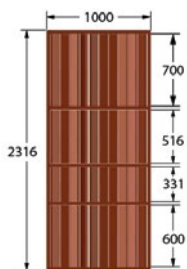

DECK TIPO B

Dimensões (mm)
DECK MINI CL0-B: 1830 (C) x 1485 (L)
DECK MINI C1-B: 2330 (C) x 1485 (L)
DECK C1-B: 2500 (C) x 2000 (L)
DECK C2-B: 3000 (C) x 2000 (L)
DECK C4-B: 4000 (C) x 2000 (L)

CABANAS - - ESTRUTURAS

Dimensões (mm):
2000 (C) x 2000 (L) x 2500 (A)

Dimensões (mm):
2500 (C) x 2000 (L) x 2500 (A)

Dimensões (mm):
3000 (C) x 2000 (L) x 2500 (A)

Dimensões (mm):
3000 (C) x 3000 (L) x 2500 (A)

Dimensões (mm):
4000 (C) x 2000 (L) x 2500 (A)

Dimensões (mm):
4000 (C) x 3000 (L) x 2500 (A)

Dimensões (mm):
4000 (C) x 4000 (L) x 2500 (A)

LOUVERS - - PAINÉIS

Dimensões (mm):
1000 (C) x 1000 (L)

Dimensões (mm):
2000 (C) x 1000 (L)

Dimensões (mm):
2000 (C) x 1250 (L)

Dimensões (mm):
2500 (A) x 1000 (C)

Dimensões (mm):
2500 (A) x 1250 (C)