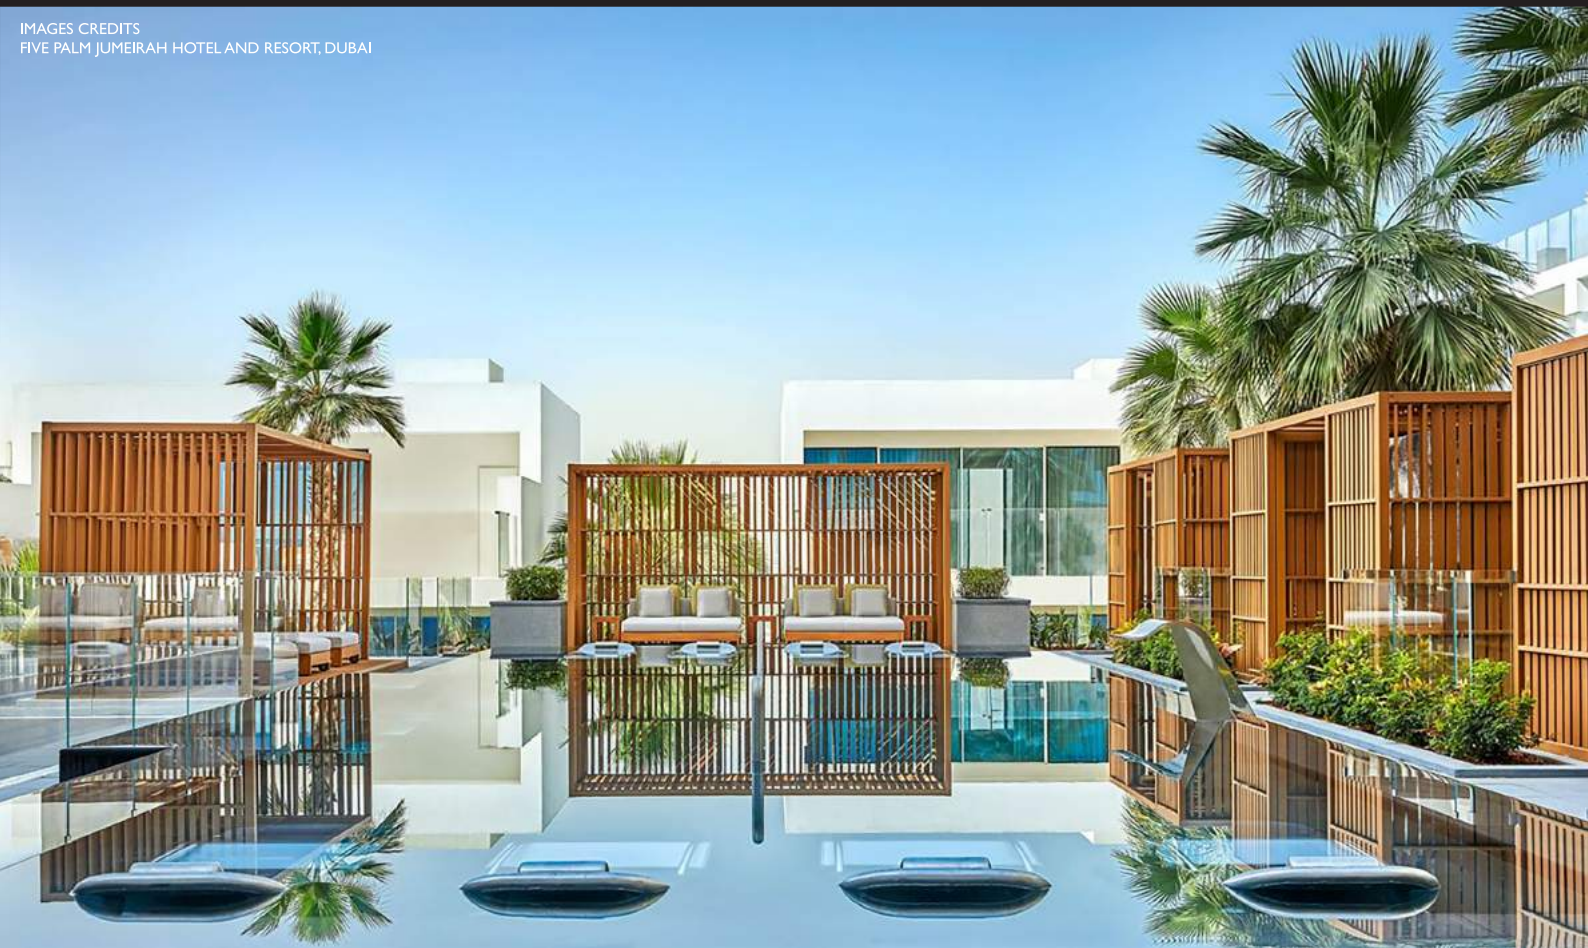

# TECNODECK CABANAS - TECNODECK PAVILLON DE JARDIN

WITH PIVOTING LOUVRES SYSTEM - AVEC SYSTÈME DE LOUVRES PIVOTANT

IMAGES CREDITS  
FIVE PALM JUMEIRAH HOTEL AND RESORT, DUBAI

CABANA TYPE CL - 0  
HUTES TYPE CL - 0

## FR

Avec contrôle manuel des profils pivotants, les Pavillons Tecnodeck sont composé de panneaux modulaires avec brise solaire réglable.

Le système de pivotement permet le mouvement aléatoire des profils et utilise un système de fixation très simple et abordable, fabriqué à partir de matériau composite résistant aux UV.