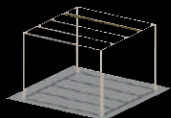

BASIC PERGOLA SYSTEM
FIXED BASE

SYSTÈME PERGOLA BASIQUE
BASE FIXE

BASIC PERGOLA SYSTEM
FIXED BASE - ADD UP

SYSTÈME DE PERGOLA BASIQUE
BASE FIXE - AJOUTER

BASIC PERGOLA SYSTEM
NOT FIXED BASE

SYSTÈME PERGOLA BASIQUE
BASE NON FIXE

BASIC PERGOLA SYSTEM
NOT FIXED BASE - ADD UP

SYSTÈME DE PERGOLA BASIQUE
BASE NON FIXE - AJOUTER

BASIC PERGOLA SYSTEM
WALL FIXED

SYSTÈME PERGOLA BASIQUE
MUR FIXE

BASIC PERGOLA SYSTEM
WALL BASE - ADD UP

SYSTÈME DE PERGOLA BASIQUE
MUR FIXE - AJOUTER

ADDITIONAL BARS
85X30 / 85X85

BARRES SUPPLÉMENTAIRES
85X30 / 85X85

TENSIONED SAIL
VOILE TENDUE

WEAVE SAIL
VOILE WEAVE

FR

Tecnodeck présente un système innovant et modulaire.

- . bois tactile (WPC externe, noyau en aluminium)
- . système de montage flexible
- . haute résistance aux agents atmosphériques, pratiquement sans entretien
- . matériau écologique, 100% recyclable
- . Système de pergola selon les spécifications européennes