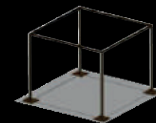

TECNODECK PERGOLA

SIMPLE PROFILE SYSTEM WITH OR WITHOUT SAILS
SYSTÈME DE PROFIL SIMPLE AVEC OU SANS VOILES

TECNODECK PERGOLA

SIMPLE PROFILE SYSTEM WITH OR WITHOUT SAILS
SYSTÈME DE PROFIL SIMPLE AVEC OU SANS VOILES

BASIC PERGOLA SYSTEM
FIXED BASE

SYSTÈME PERGOLA BASIQUE
BASE FIXE

BASIC PERGOLA SYSTEM
FIXED BASE - ADD UP

SYSTÈME DE PERGOLA BASIQUE
BASE FIXE - AJOUTER

BASIC PERGOLA SYSTEM
NOT FIXED BASE

SYSTÈME PERGOLA BASIQUE
BASE NON FIXE

BASIC PERGOLA SYSTEM
NOT FIXED BASE - ADD UP

SYSTÈME DE PERGOLA BASIQUE
BASE NON FIXE - AJOUTER

BASIC PERGOLA SYSTEM
WALL FIXED

SYSTÈME PERGOLA BASIQUE
MUR FIXE

BASIC PERGOLA SYSTEM
WALL BASE - ADD UP

SYSTÈME DE PERGOLA BASIQUE
MUR FIXE - AJOUTER

ADDITIONAL BARS
85X30 / 85X85

BARRES SUPPLÉMENTAIRES
85X30 / 85X85

TENSIONED SAIL
VOILE TENDUE

WEAVE SAIL
VOILE WEAVE

FR

Tecnodeck présente un système innovant et modulaire.

- . bois tactile (WPC externe, noyau en aluminium)
- . système de montage flexible
- . haute résistance aux agents atmosphériques, pratiquement sans entretien
- . matériau écologique, 100% recyclable
- . Système de pergola selon les spécifications européennes