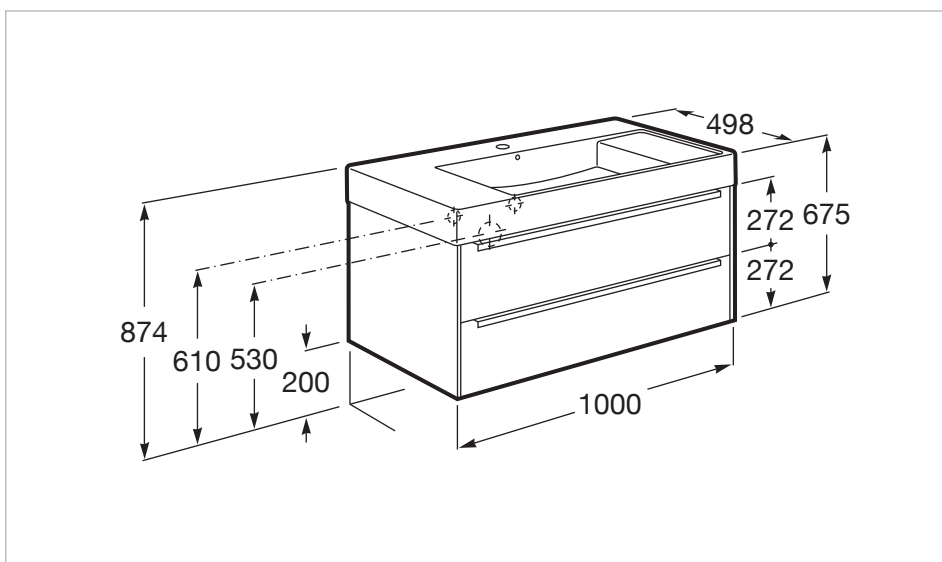

Dimensões

Comprimento: 1000 mm.

Largura: 498 mm.

Altura: 674 mm.

Inclui

32752A..0 Lavatório em Fineceramic

Opcional

816815339 Conjunto de 2 pés

816819409 Caixa organizadora

816820409 Caixa organizadora

Desenhos Técnicos

Três formas, múltiplas combinações possíveis. Esta coleção de louça sanitária e móveis em 3 linhas de design - Round (redonda), Soft (de cantos arredondados) e Square (quadrada) -, perfeitamente combináveis entre si, permite dar vida aos espaços de banho de todos os estilos.

Lavatório em Fineceramic

Capacidade da cuba (l): 14,1
 Comprimento da cuba (mm): 587
 Conjunto de fixações: **Incluído**
 Forma: **Quadrado**
 Largura da cuba (mm): 352
 Material: **FINECERAMIC®**
 Orifício para torneiras: 1 Orifício insinuado, 1 Orifício, 1 Orifício insinuado
 Posição da cuba: **Central**
 Posição da prateleira: **Em ambos os lados**
Prateleira integrada
 Profundidade da cuba (mm): 109
 Tipo de instalação: **De bancada, Suspenso**