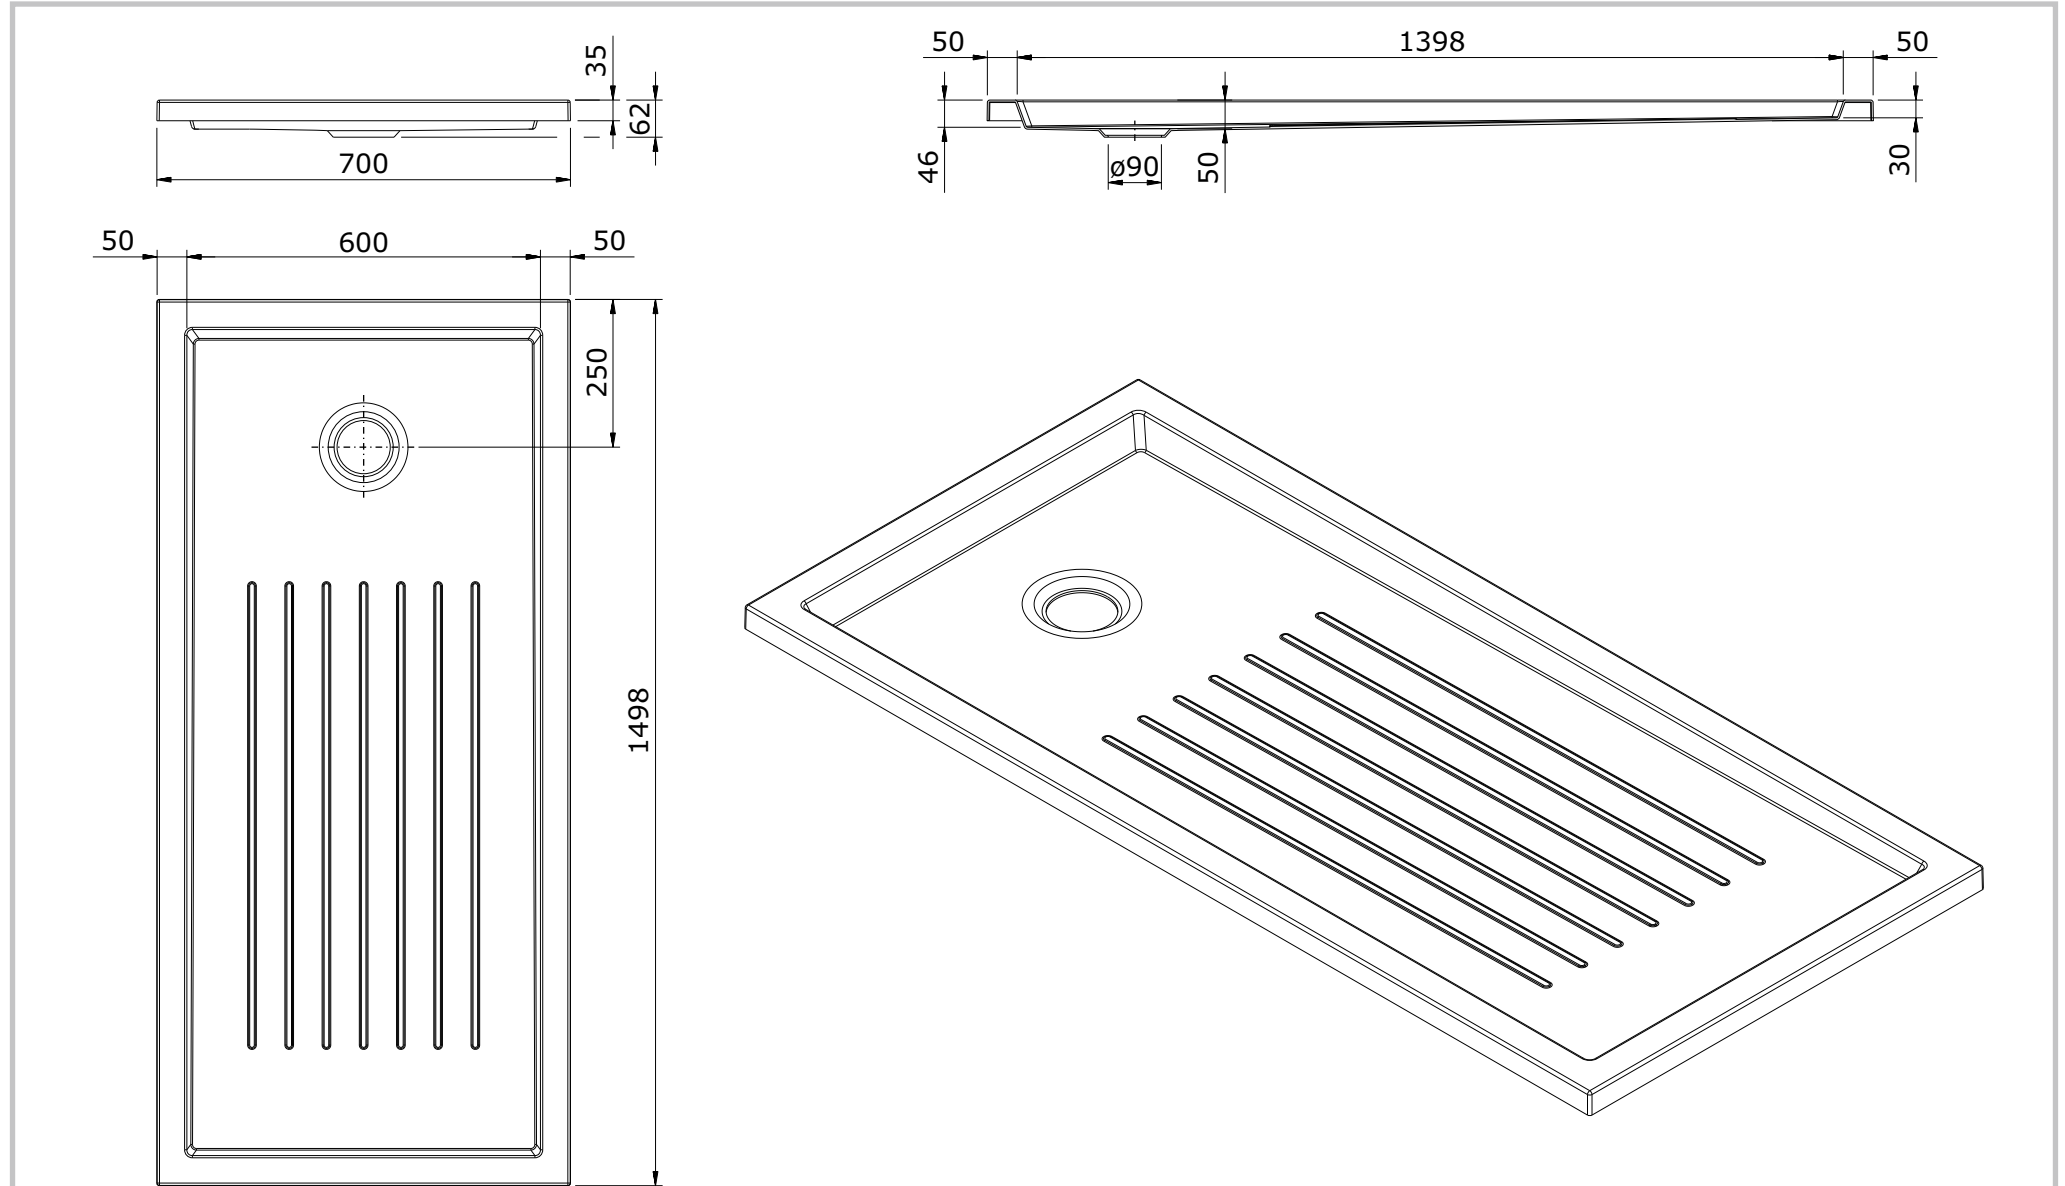

série: Piano

descrição: base de chuveiro 150x70x3,5 com textura

sanindusa®

código: 802890

revisão: 00

Os produtos apresentados seguem especificações técnicas internas da SANINDUSA.

As dimensões são meramente indicativas.