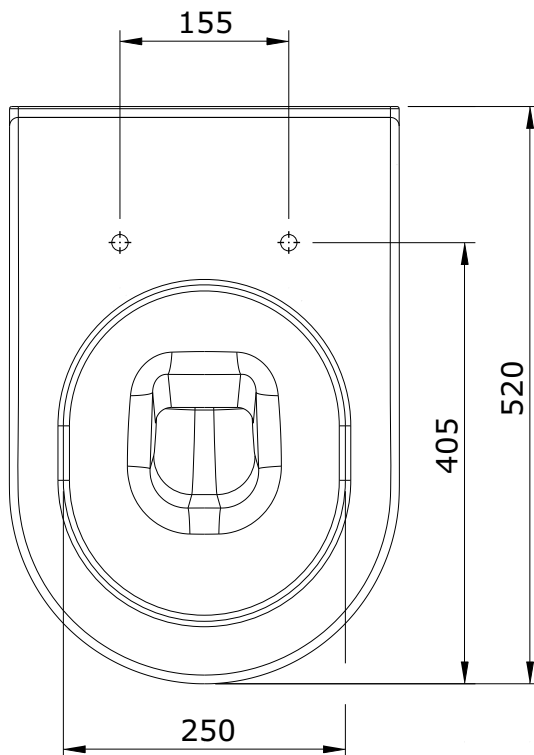

Urb.y
cod.: 140042
ver.: 03

descrição: sanita suspensa 52
description: 52 wall mounted wc
description: cuvette suspendue 52

sanindusa®

Os produtos apresentados seguem especificações técnicas internas da SANINDUSA.
As dimensões são meramente indicativas.