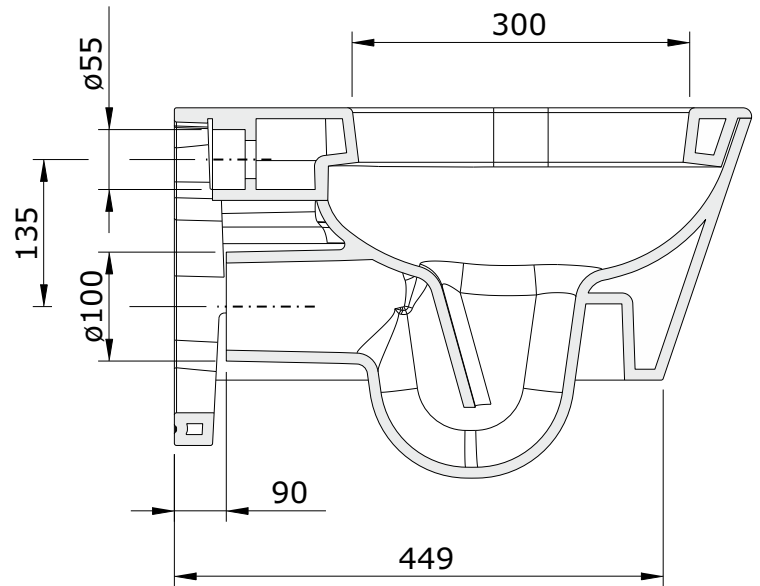

Urb.y
cod.: 140042
ver.: 03

descrição: sanita suspensa 52
description: 52 wall mounted wc
description: cuvette suspendue 52

sanindusa®

Os produtos apresentados seguem especificações técnicas internas da SANINDUSA.
As dimensões são meramente indicativas.