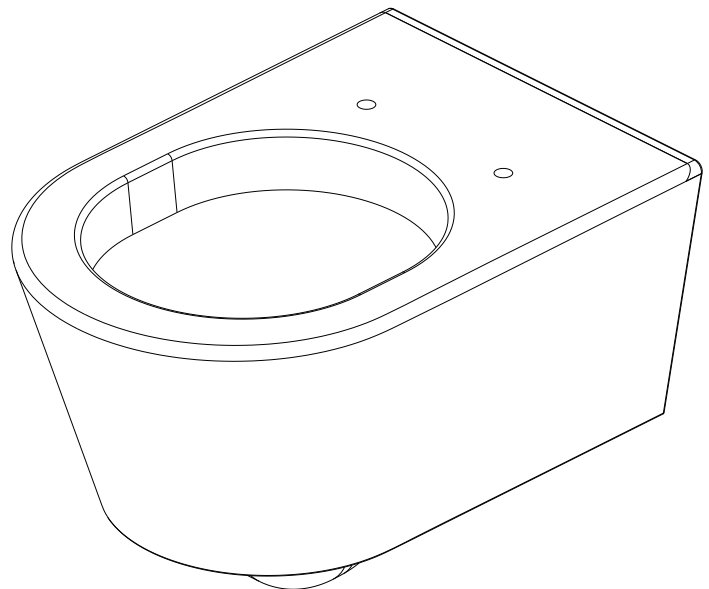

Urb.y
cod.: 140042
ver.: 03

descrição: sanita suspensa 52
description: 52 wall mounted wc
description: cuvette suspendue 52

sanindusa®

Os produtos apresentados seguem especificações técnicas internas da SANINDUSA.
As dimensões são meramente indicativas.