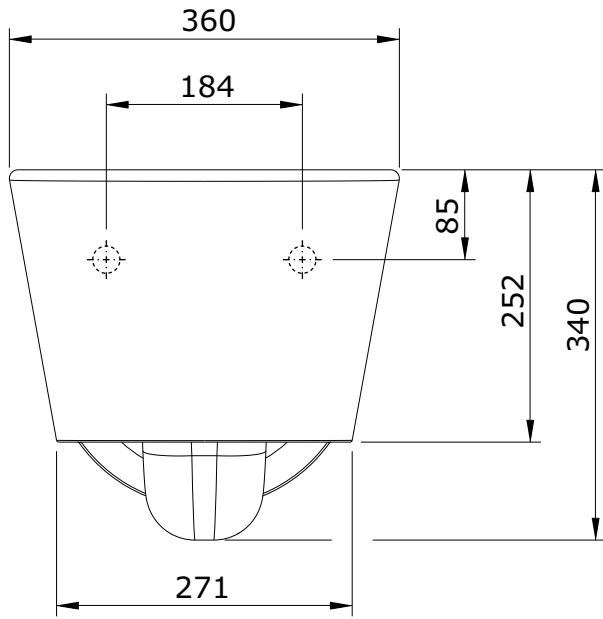

Urb.y
cod.: 140042
ver.: 03

descrição: sanita suspensa 52
description: 52 wall mounted wc
description: cuvette suspendue 52

sanindusa®

Os produtos apresentados seguem especificações técnicas internas da SANINDUSA.
As dimensões são meramente indicativas.