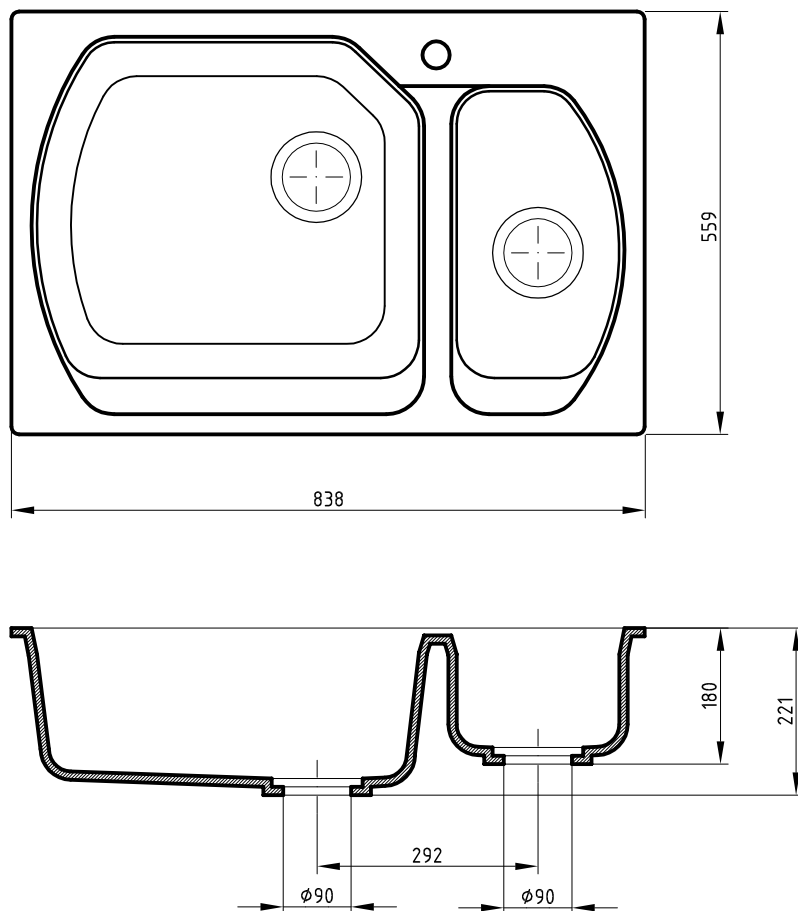

SÉRIE: América
DESCRIÇÃO: 1 cuba e lava legumes
CÓDIGO: L1.34A
REVISÃO: 00

Os produtos apresentados seguem especificações técnicas internas da Sanitana SA.
As dimensões são meramente indicativas. Reservamos o direito de fazer alterações técnicas que permitam melhorar a funcionalidade dos nossos produtos sem aviso prévio.
The presented products follow technical specifications from Sanitana SA.
The dimensions of the pieces are merely a reference. We reserve the right to introduce technical improvements in our products without previous advice.