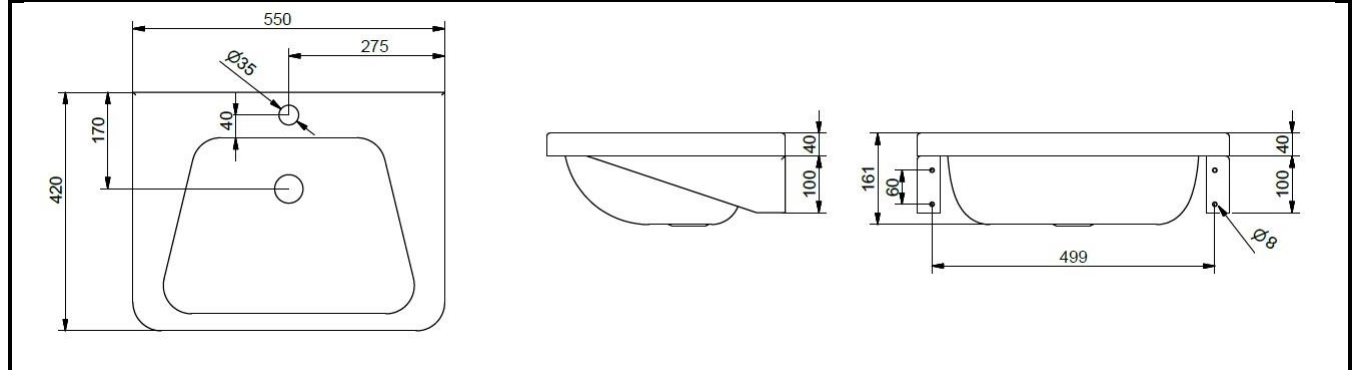

utiliteit

• • •
• • •
• • •
Elcee

Elcee 5542

Montage instructie

Mounting instruction

Levering omvatting / Supplied parts

1x

1 set

1 set

Installatie / Installation

Afmetingen / Dimensions

Onderhoud :

Het RVS oppervlakte dient regelmatig schoongemaakt te worden, dit mag echter niet met agressieve of schurende schoonmaakmiddelen.

Maintenance :