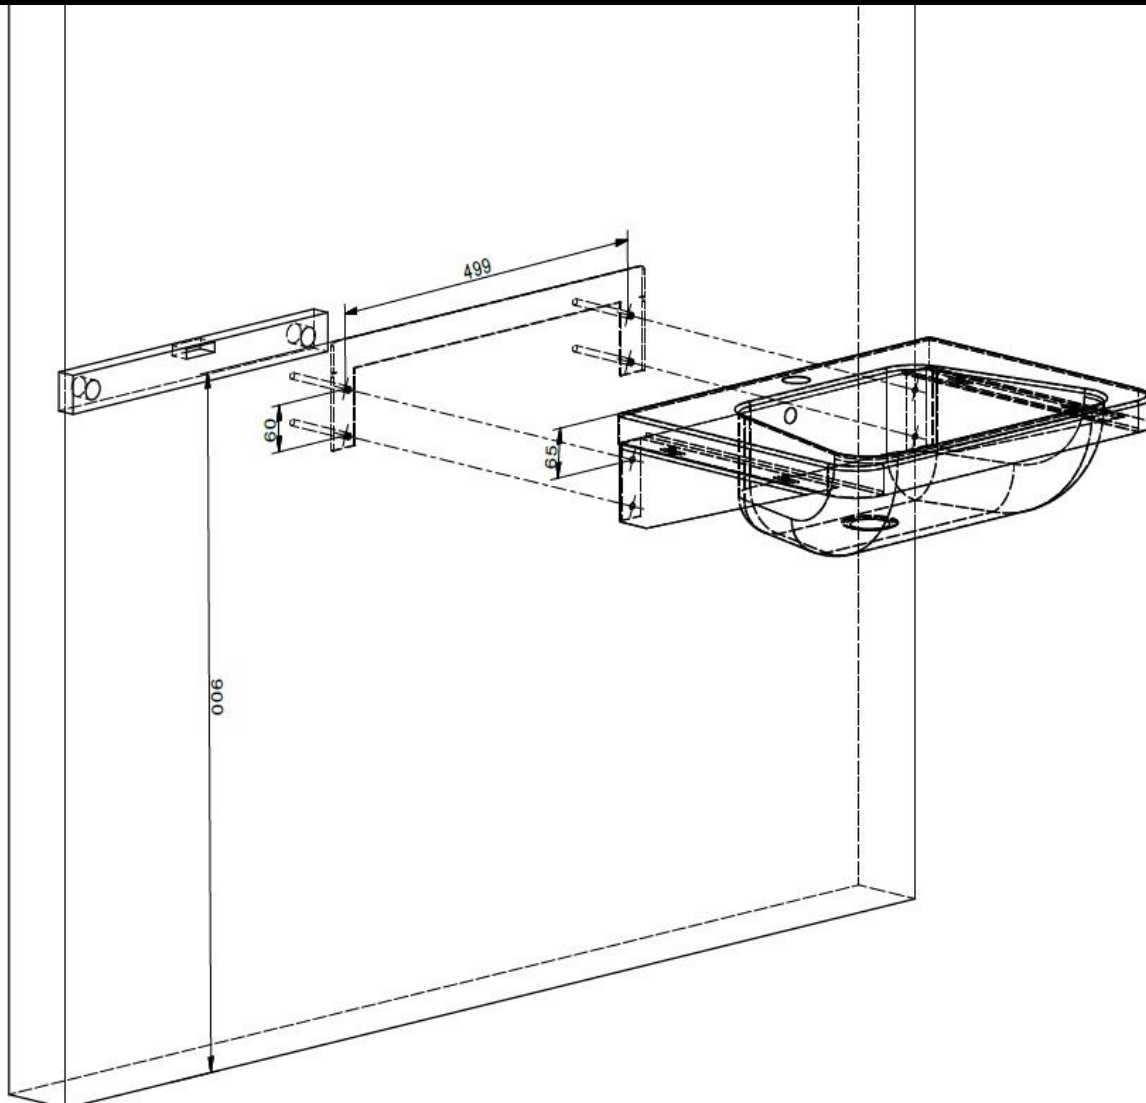

utiliteit

• • •
• • •
• • •
Elcee

Elcee 5542

Montage instructie

Mounting instruction

Levering omvatting / Supplied parts

1x

1 set

1 set

Installatie / Installation

Afmetingen / Dimensions

Onderhoud :

Het RVS oppervlakte dient regelmatig schoongemaakt te worden, dit mag echter niet met agressieve of schurende schoonmaakmiddelen.

Maintenance :