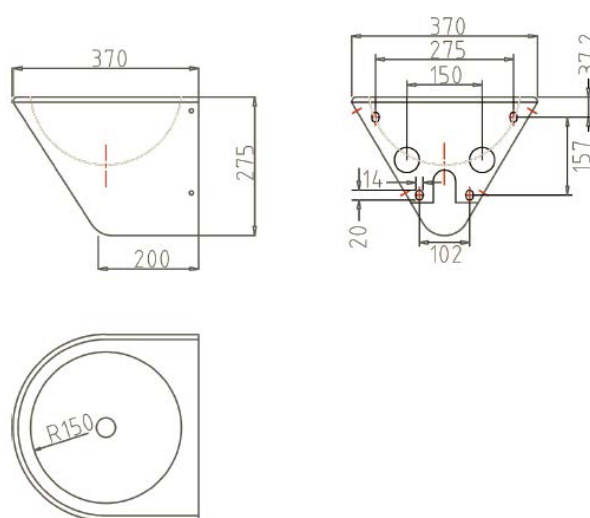

#### DESCRIÇÃO

Lavatório individual em aço inoxidável AISI 304 com 1.5 mm de espessura. Acabamento escovado, sem arestas vivas, cantos ou soldaduras na superfície, que impede lesões acidentais do usuário. Cavidade interior em aço inoxidável AISI 304 prensada. Montagem na parede. Fixação oculta. Características anti vandálicas indicado para casas de banho de uso intenso. Elevada durabilidade, resistência à oxidação e fácil limpeza.

#### COMPONENTES E MATERIAIS

Aço inoxidável (AISI-304) com 1,5 mm de espessura. Cuba prensada 1 peça. Montagem por tras da parede (fixação oculta). Acabamento escovado (K 320 SC). Interior c/ poliuretano. [OPCIONAL] 4 Varões M10 x 250mm Descarga 1 1/4"

#### ESPECIFICAÇÕES TÉCNICAS

DIMENSÕES

275 x 370 x 370 mm

A ELCEE reserva-se ao direito de efectuar alterações na presente ficha técnica e/ou no produto sem necessidade de comunicação prévia. © Laser Build