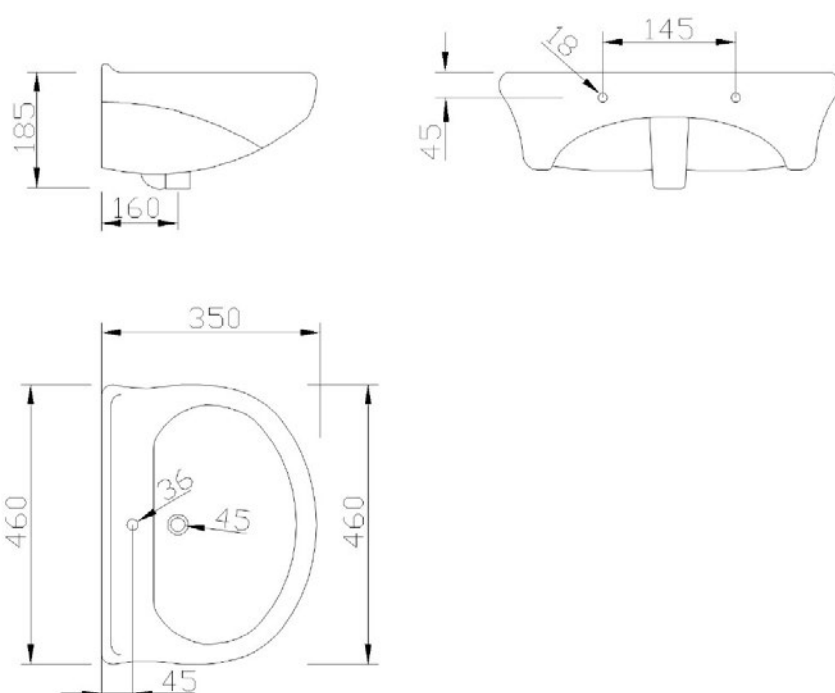

CORES DISPONÍVEIS

WB

A Ponte Giulio S.p.A reserva-se ao direito de efectuar alterações na presente ficha técnica e/ou no produto sem necessidade de comunicação prévia. © Ponte Giulio S.p.A