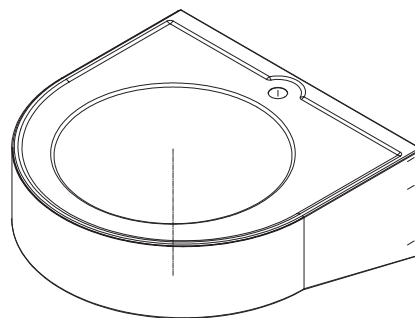

LVR-36-NC

LAVATÓRIO SEMI ESFÉRICO DE PAREDE

AÇO INOXIDÁVEL AISI 304

EN-14688

DESCRIÇÃO

Lavatório mural aberto, fabricado em aço inoxidável AISI 304 (1.4301) de 1 mm. de espessura com acabamento escovado.

Composto por bandeja embutida que inclui salva-aguas (o excesso de água proveniente de respingos etc. retorna ao interior do lavatório reduzindo água no pavimento), com Ø 360 x 155mm. de profundidade. Sem arestas, cantos arredondados e sem soldaduras visíveis evitando lesões aos usuários.

O desenho arredondado facilita a limpeza.

Fixação: frontal na parede. o lavatório inclui fixações laterais completamente integradas no equipamento assegurando uma fixação sólida.

Elementos de fixação: inclui "set" de fixação composta por parafusos em aço inoxidável + buchas de nylon.

Válvula descarga: inclui válvula de descarga de 1¼". Ligação de terra: incluída.

Certificação: Marcação CE. Lavatório com certificação EN-14688.

DIMENSÕES

Espessura	1mm
Dimensões interiores	Ø 360mm x 155 mm
Dimensões exteriores	500 x 495 x 150 mm