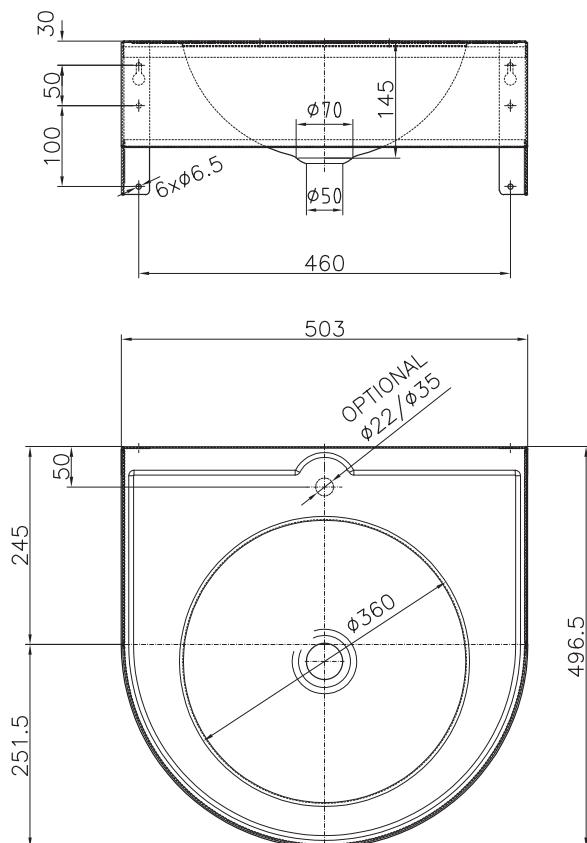

LVR-36-NC

LAVATÓRIO SEMI ESFÉRICO DE PAREDE

AÇO INOXIDÁVEL AISI 304

EN-14688

DESCRIÇÃO

Lavatório mural aberto, fabricado em aço inoxidável AISI 304 (1.4301) de 1 mm. de espessura com acabamento escovado.

Composto por bandeja embutida que inclui salva-aguas (o excesso de água proveniente de respingos etc. retorna ao interior do lavatório reduzindo água no pavimento), com Ø 360 x 155mm. de profundidade. Sem arestas, cantos arredondados e sem soldaduras visíveis evitando lesões aos usuários.

O desenho arredondado facilita a limpeza.

Fixação: frontal na parede. o lavatório inclui fixações laterais completamente integradas no equipamento assegurando uma fixação sólida.

Elementos de fixação: inclui "set" de fixação composta por parafusos em aço inoxidável + buchas de nylon.

Válvula descarga: inclui válvula de descarga de 1¼". Ligação de terra: incluída.

Certificação: Marcação CE. Lavatório com certificação EN-14688.

DIMENSÕES

Espessura	1mm
Dimensões interiores	Ø 360mm x 155 mm
Dimensões exteriores	500 x 495 x 150 mm