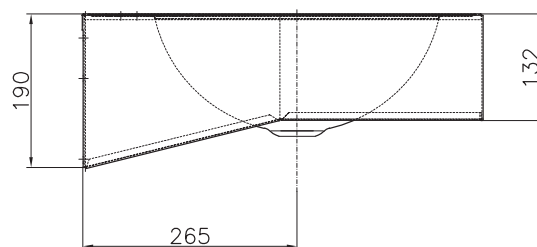

LVR-36-NC

LAVATÓRIO SEMI ESFÉRICO DE PAREDE

AÇO INOXIDÁVEL AISI 304

EN-14688

DESCRIÇÃO

Lavatório mural aberto, fabricado em aço inoxidável AISI 304 (1.4301) de 1 mm. de espessura com acabamento escovado.

Composto por bandeja embutida que inclui salva-aguas (o excesso de água proveniente de respingos etc. retorna ao interior do lavatório reduzindo água no pavimento), com Ø 360 x 155mm. de profundidade. Sem arestas, cantos arredondados e sem soldaduras visíveis evitando lesões aos usuários.

O desenho arredondado facilita a limpeza.

Fixação: frontal na parede. o lavatório inclui fixações laterais completamente integradas no equipamento assegurando uma fixação sólida.

Elementos de fixação: inclui "set" de fixação composta por parafusos em aço inoxidável + buchas de nylon.

Válvula descarga: inclui válvula de descarga de 1¼". Ligação de terra: incluída.

Certificação: Marcação CE. Lavatório com certificação EN-14688.

DIMENSÕES

Espessura	1mm
Dimensões interiores	Ø 360mm x 155 mm
Dimensões exteriores	500 x 495 x 150 mm