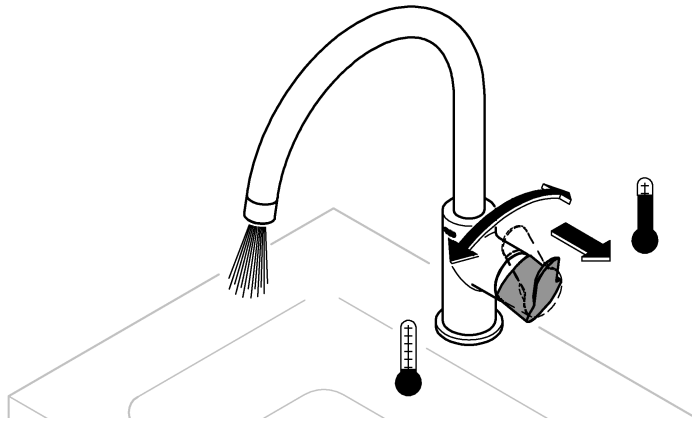

30 323
30 335

31 369
31 374