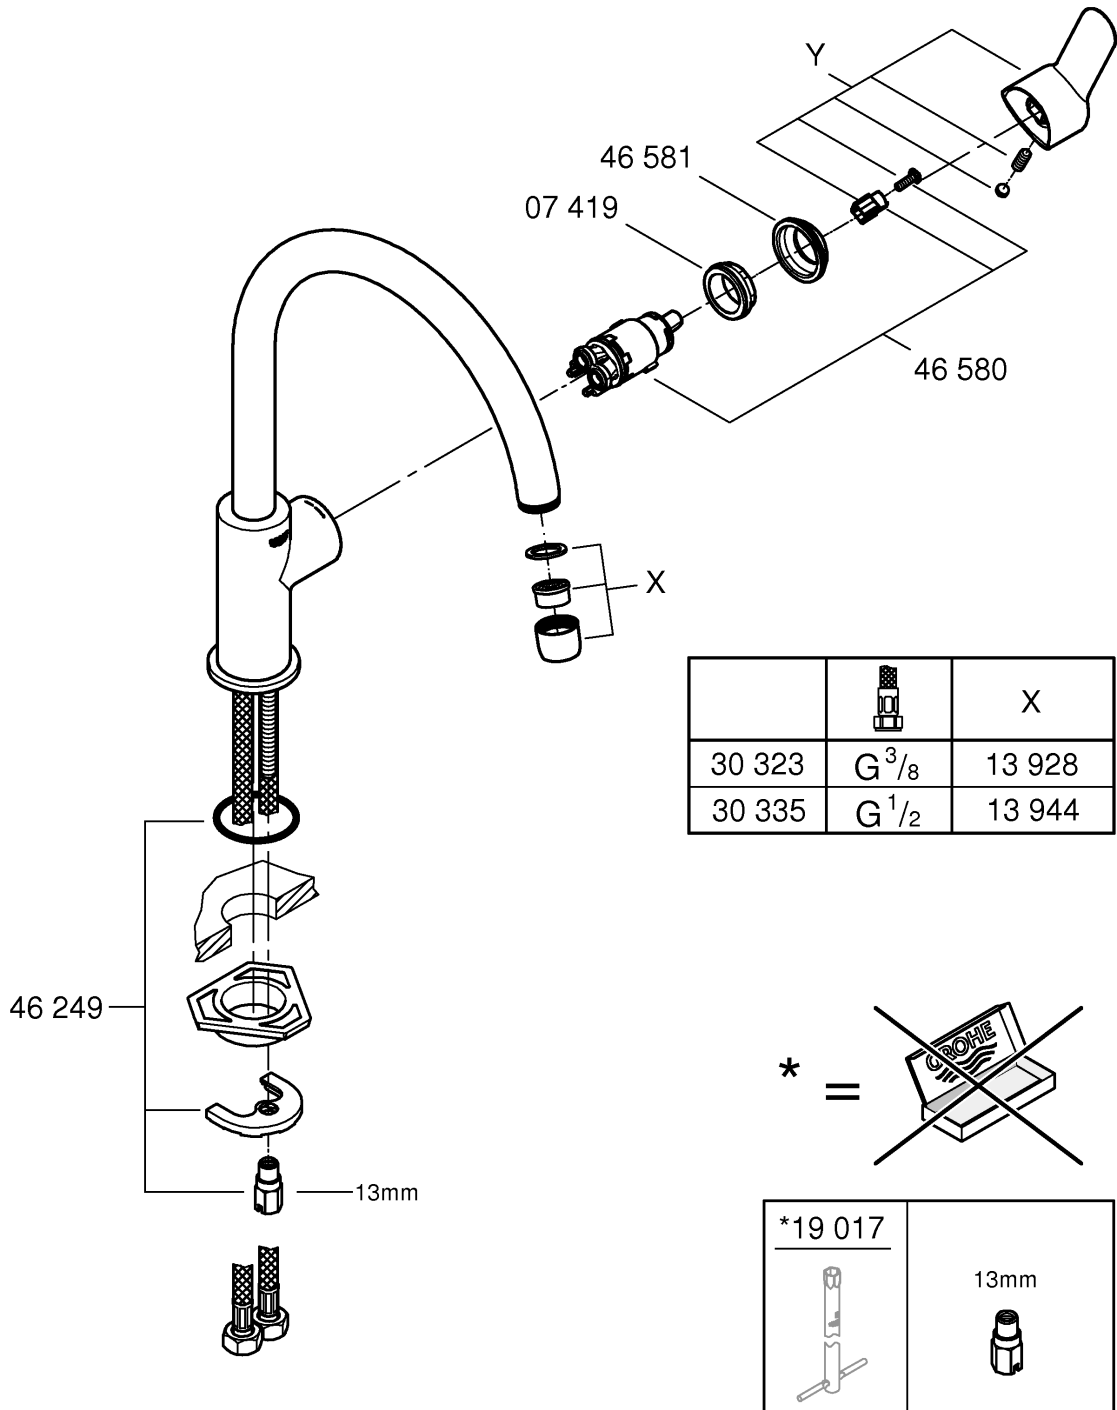

StartEdge

Y = 46 812

StartLoop

Y = 46 779