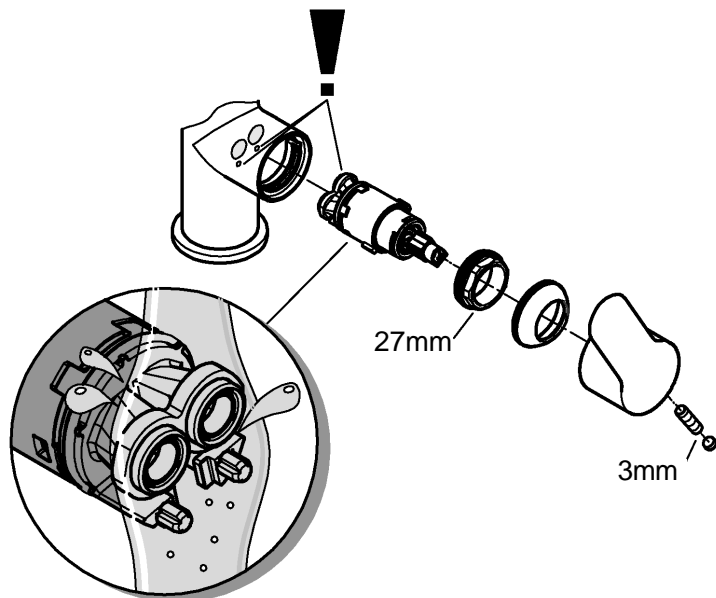

### StartEdge

Y = 46 812