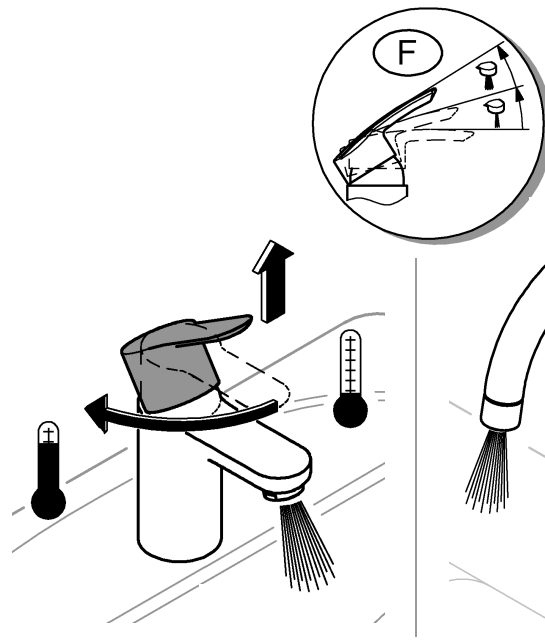

1

2

3

4

3 bar:
ca. 12 l/min

X			Y	Z
46 750	46 726	46 849	46 374	46 374
			46 589	46 824

*19 332	32mm
*19 017	13mm

Pure Freude an Wasser