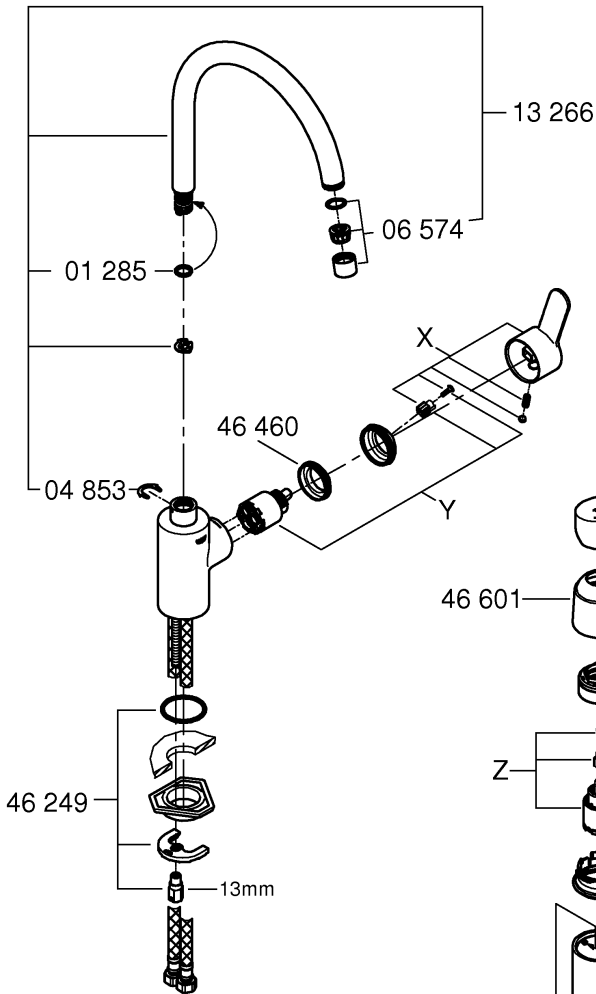

1

2

3

4

3 bar:
ca. 12 l/min

X			Y	Z
46 750	46 726	46 849	46 374	46 374
			46 589	46 824

*19 332	32mm
*19 017	13mm

Pure Freude an Wasser