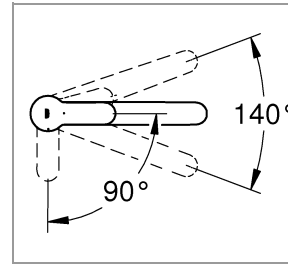

31 124

31 125

(F)

33 977

32 230

(F)

33 975

32 231 (F)