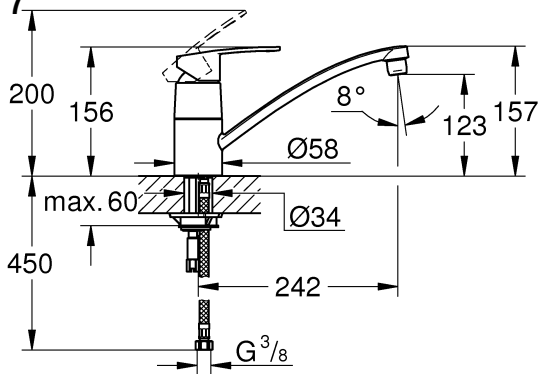

31 124

31 125

(F)

33 977

32 230

(F)

33 975

32 231 (F)