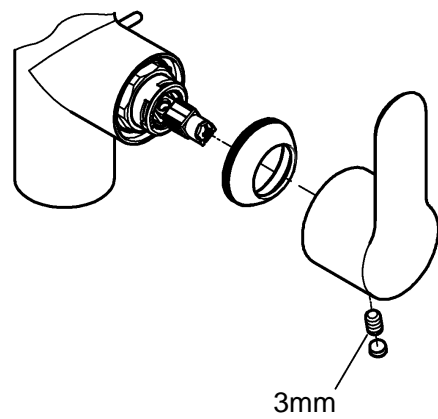

1

2

3

4

3 bar:
ca. 12 l/min

X			Y	Z
46 750	46 726	46 849	46 374	46 374
			46 589	46 824

*19 332	32mm
*19 017	13mm

Pure Freude an Wasser