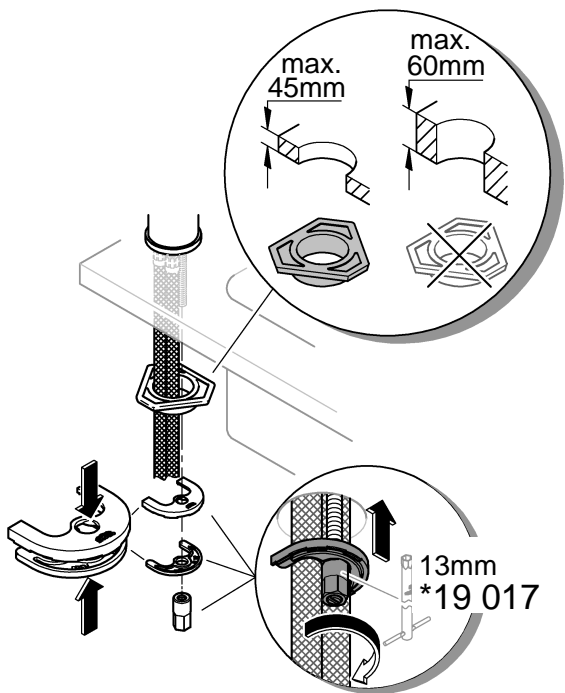

1

2

3

4

3 bar:
ca. 12 l/min

X			Y	Z
46 750	46 726	46 849	46 374	46 374
			46 589	46 824

*19 332	32mm
*19 017	13mm

Pure Freude an Wasser