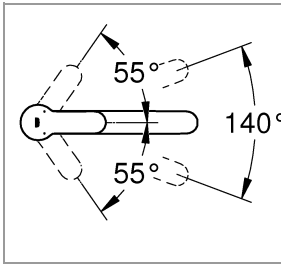

4 - 5

5

6

7

33 975
32 231

31 124
31 125

33 977
32 230

DIN
1988
DIN
EN
806

1

2

3

4

3 bar:
ca. 12 l/min

X			Y	Z
46 750	46 726	46 849	46 374	46 374
			46 589	46 824

*19 332	32mm
*19 017	13mm

Pure Freude an Wasser