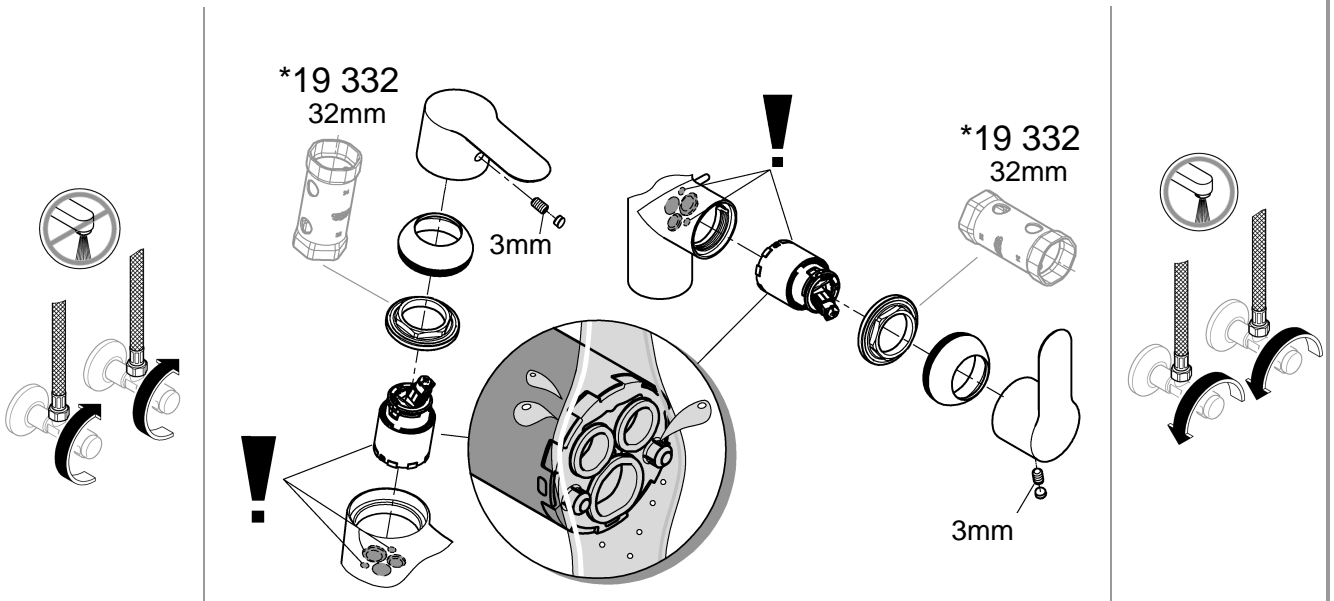

1

2

3

4

3 bar:
ca. 12 l/min

X			Y	Z
46 750	46 726	46 849	46 374	46 374
			46 589	46 824

*19 332	32mm
*19 017	13mm

Pure Freude an Wasser