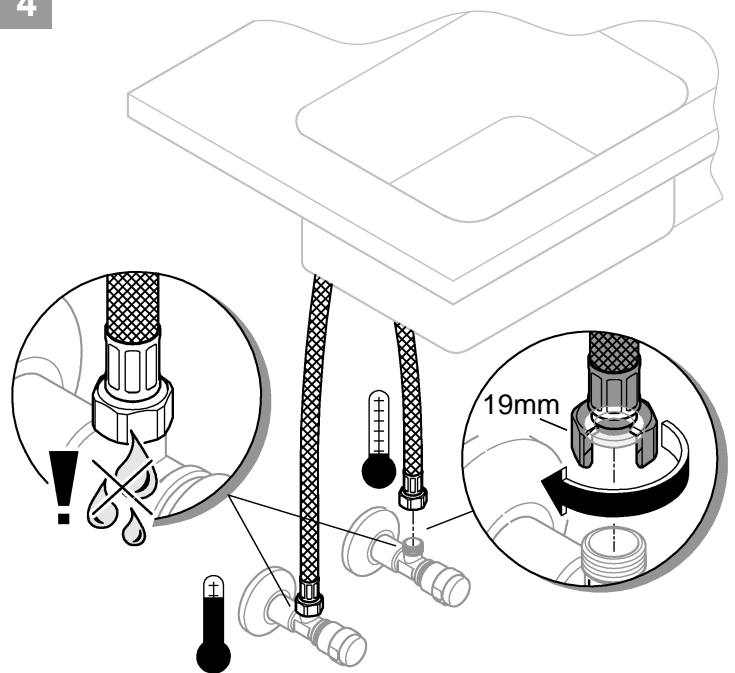

1

2

3

4

3 bar:
ca. 12 l/min

X			Y	Z
46 750	46 726	46 849	46 374	46 374
			46 589	46 824

*19 332	32mm
*19 017	13mm

Pure Freude an Wasser