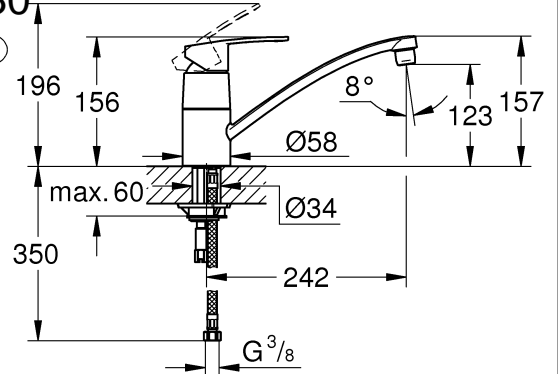

31 124

31 125

(F)

33 977

32 230

(F)

33 975

32 231 (F)