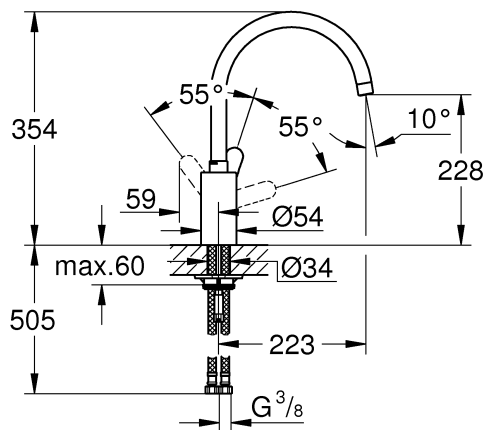

1

2

3

4

3 bar:
ca. 12 l/min

X			Y	Z
46 750	46 726	46 849	46 374	46 374
			46 589	46 824

*19 332	32mm
*19 017	13mm

Pure Freude an Wasser