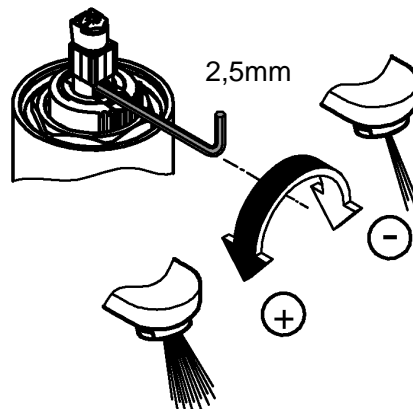

1

2

3

4

3 bar:
ca. 12 l/min

X			Y	Z
46 750	46 726	46 849	46 374	46 374
			46 589	46 824

*19 332	32mm
*19 017	13mm

Pure Freude an Wasser