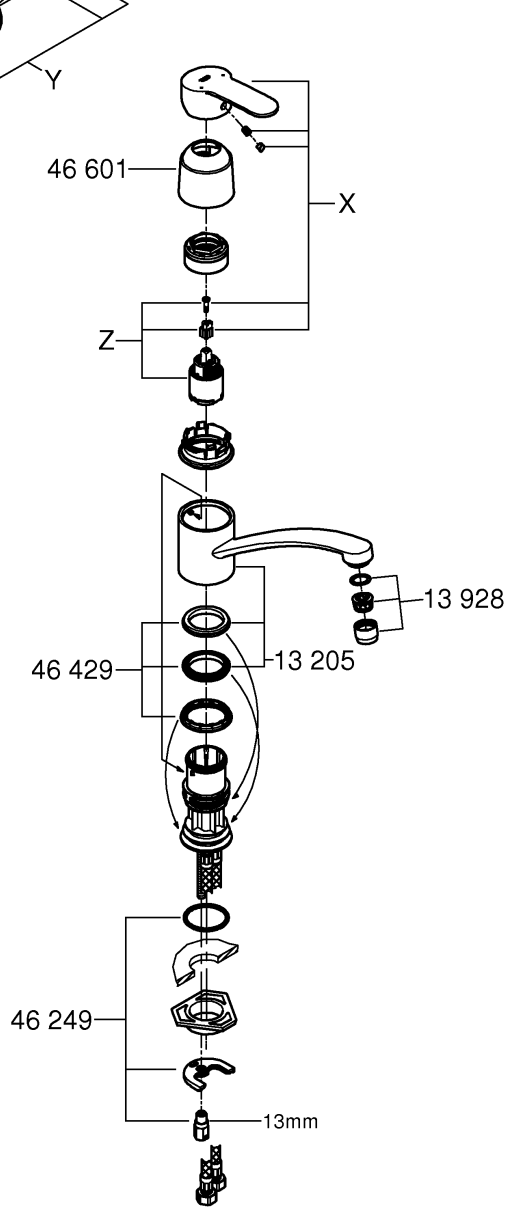

1

2

3

4

3 bar:
ca. 12 l/min

X			Y	Z
46 750	46 726	46 849	46 374	46 374
			46 589	46 824

*19 332	32mm
*19 017	13mm

Pure Freude an Wasser