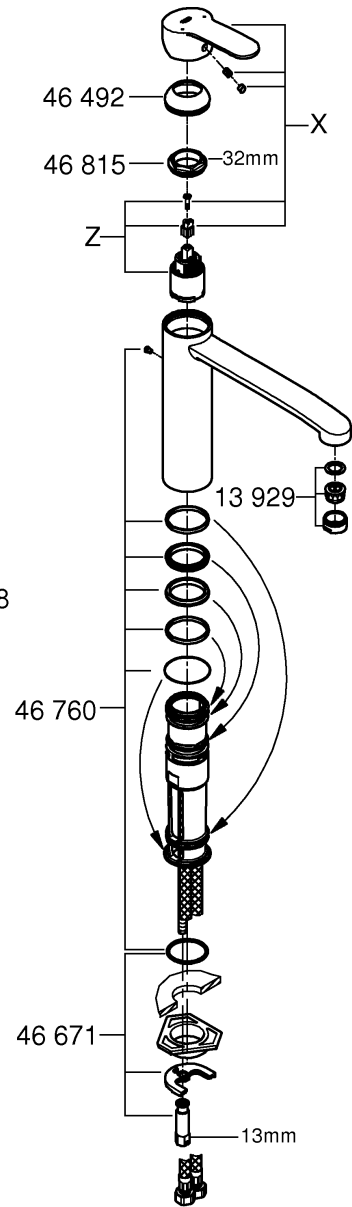

31 124

33 977

31 125

32 230

33 975
32 231

1

2

3

4 - 5

5

6

7

33 975
32 231

31 124
31 125

33 977
32 230

DIN
1988
DIN
EN
806

31 124

31 125

(F)

33 977

32 230

(F)

33 975

32 231 (F)

1

2

3

4

3 bar:
ca. 12 l/min

X			Y	Z
46 750	46 726	46 849	46 374	46 374
			46 589	46 824

*19 332	32mm
*19 017	13mm

Pure Freude an Wasser