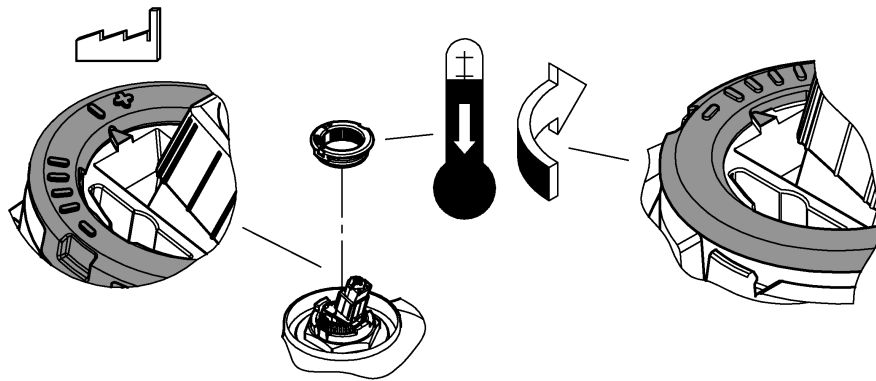

1

2

3

4

3 bar:
ca. 12 l/min

X			Y	Z
46 750	46 726	46 849	46 374	46 374
			46 589	46 824

*19 332	32mm
*19 017	13mm

Pure Freude an Wasser