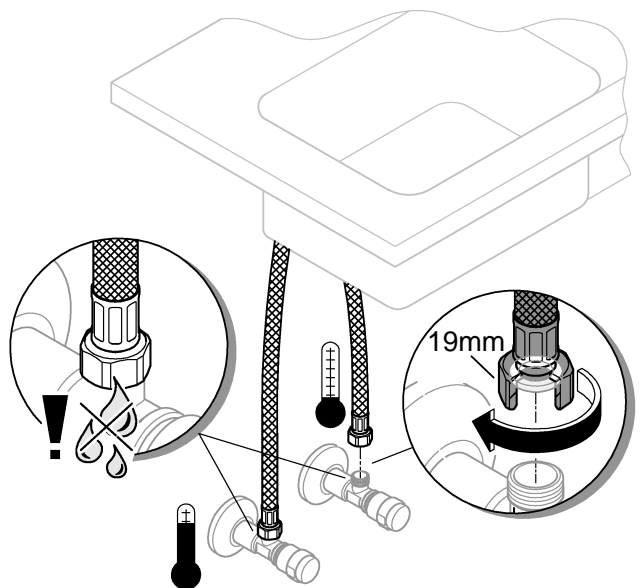

DIN 1988  
DIN EN 806

1

2

3

Pure Freude an Wasser

**GROHE**  

**D**  
☎ +49 571 3989 333  
impressum@grohe.de

**A**  
☎ +43 1 68060  
info-at@grohe.com