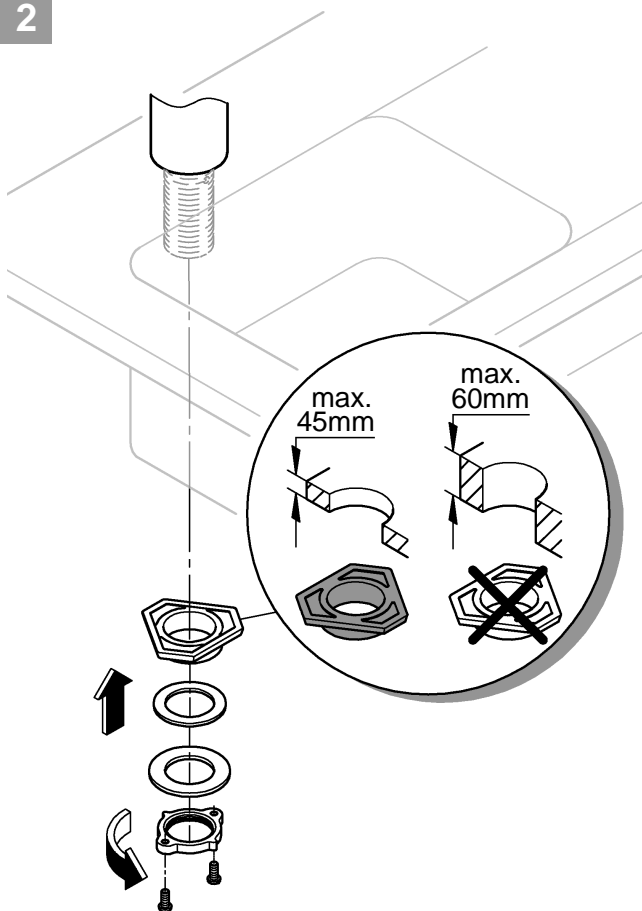

DIN 1988  
DIN EN 806

1

2

3

Pure Freude an Wasser

**GROHE**  

**D**  
☎ +49 571 3989 333  
impressum@grohe.de

**A**  
☎ +43 1 68060  
info-at@grohe.com