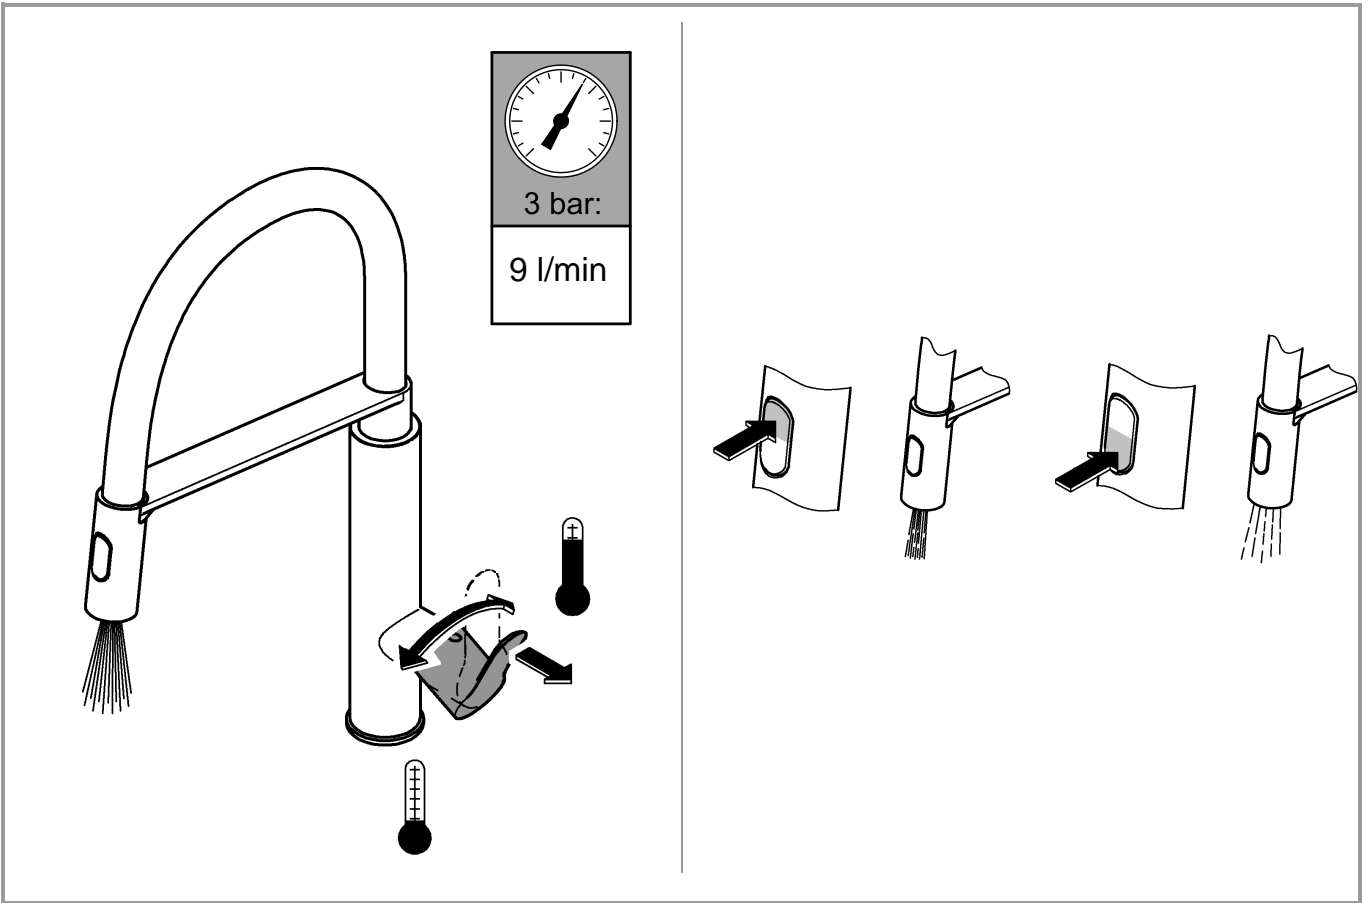

DIN 1988  
DIN EN 806

1

2

3

Pure Freude an Wasser

**GROHE**  

**D**  
☎ +49 571 3989 333  
impressum@grohe.de

**A**  
☎ +43 1 68060  
info-at@grohe.com