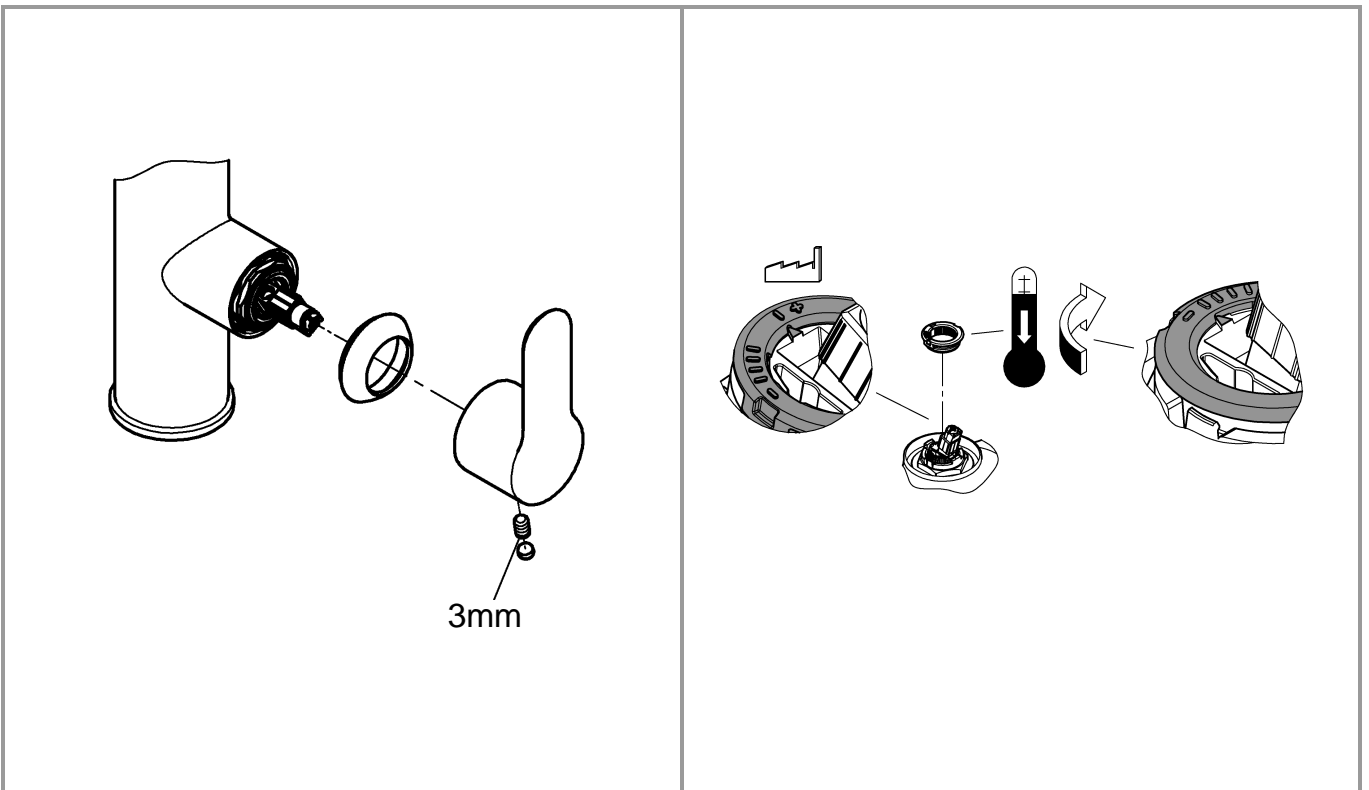

DIN 1988  
DIN EN 806

1

2

3

Pure Freude an Wasser

**GROHE**  

**D**  
☎ +49 571 3989 333  
impressum@grohe.de

**A**  
☎ +43 1 68060  
info-at@grohe.com