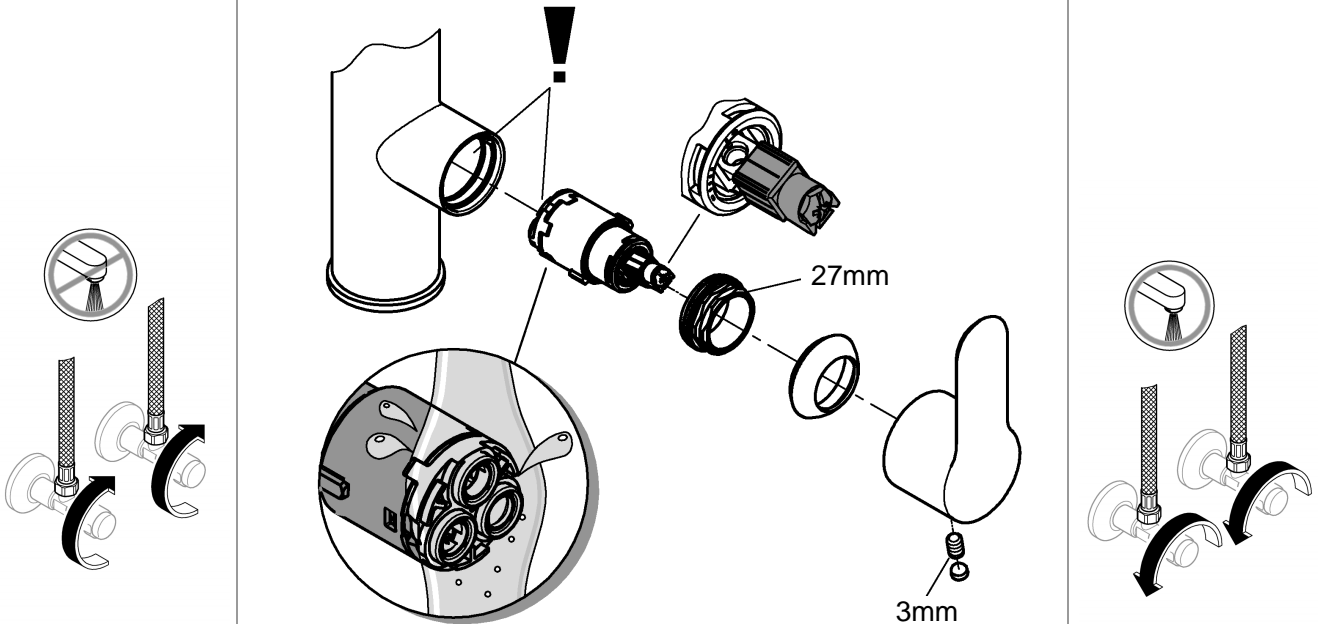

DIN 1988  
DIN EN 806

1

2

3

Pure Freude an Wasser

**GROHE**  

**D**  
☎ +49 571 3989 333  
impressum@grohe.de

**A**  
☎ +43 1 68060  
info-at@grohe.com