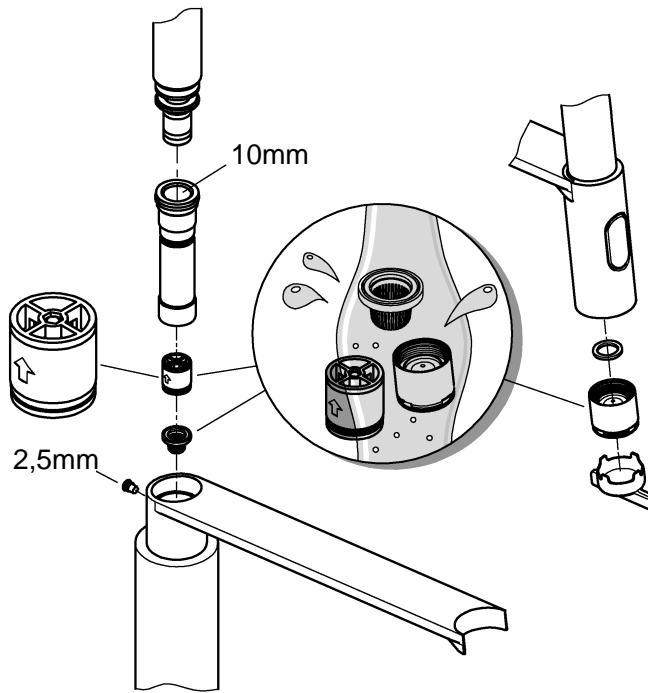

DIN 1988  
DIN EN 806

1

2

3

Pure Freude an Wasser

**GROHE**  

**D**  
☎ +49 571 3989 333  
impressum@grohe.de

**A**  
☎ +43 1 68060  
info-at@grohe.com