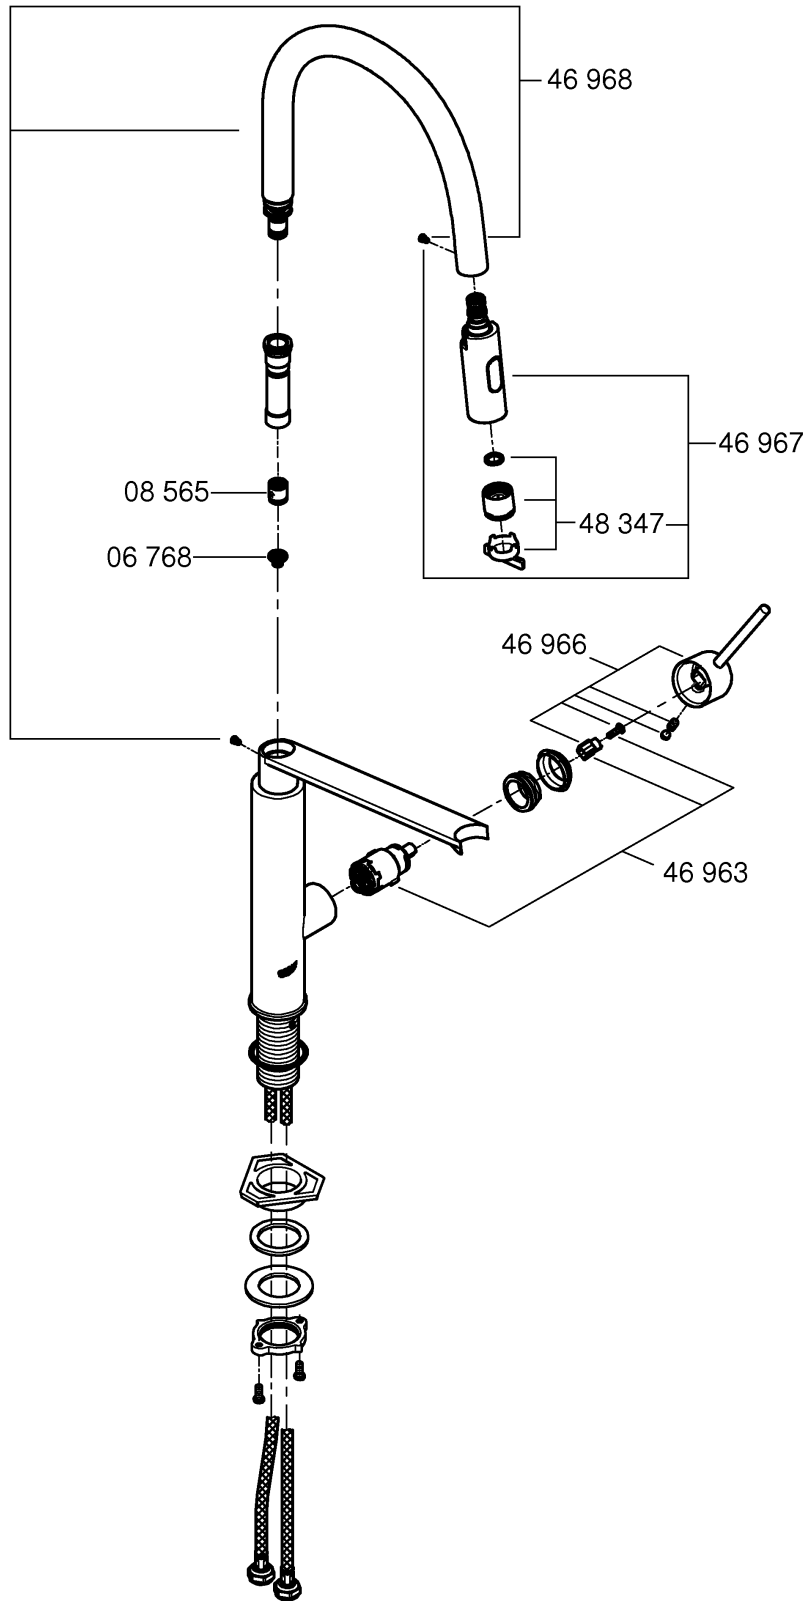

DIN 1988  
DIN EN 806

1

2

3

Pure Freude an Wasser

**GROHE**  

**D**  
☎ +49 571 3989 333  
impressum@grohe.de

**A**  
☎ +43 1 68060  
info-at@grohe.com