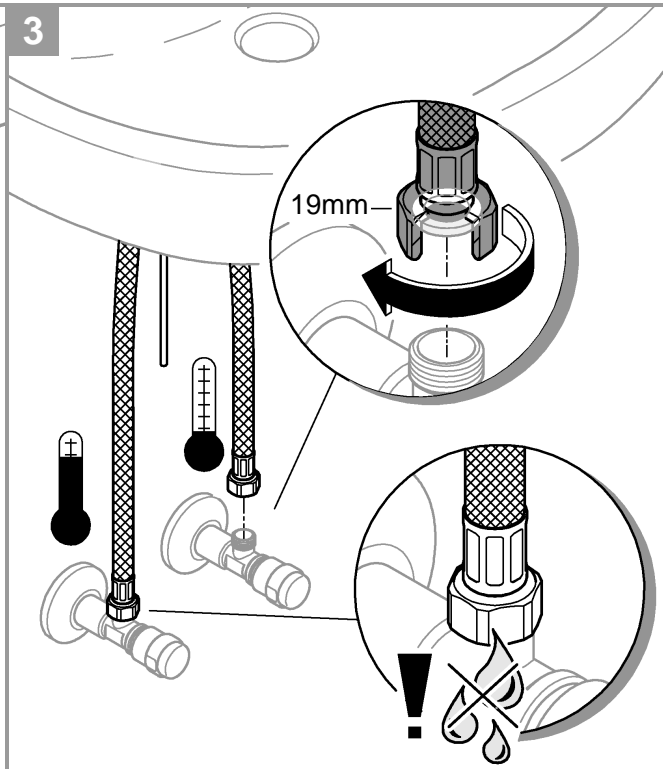

DIN 1988

DIN EN 806

bar

°C

*19 332
32mm
13mm
*19 017

1

2

3