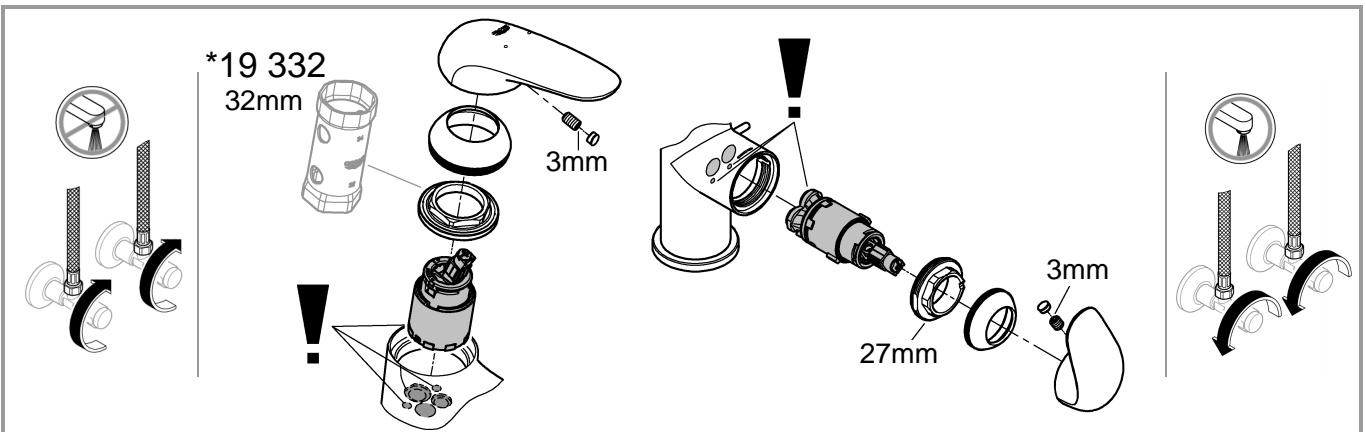

DIN 1988

DIN EN 806

bar

°C

*19 332
32mm
13mm
*19 017

1

2

3