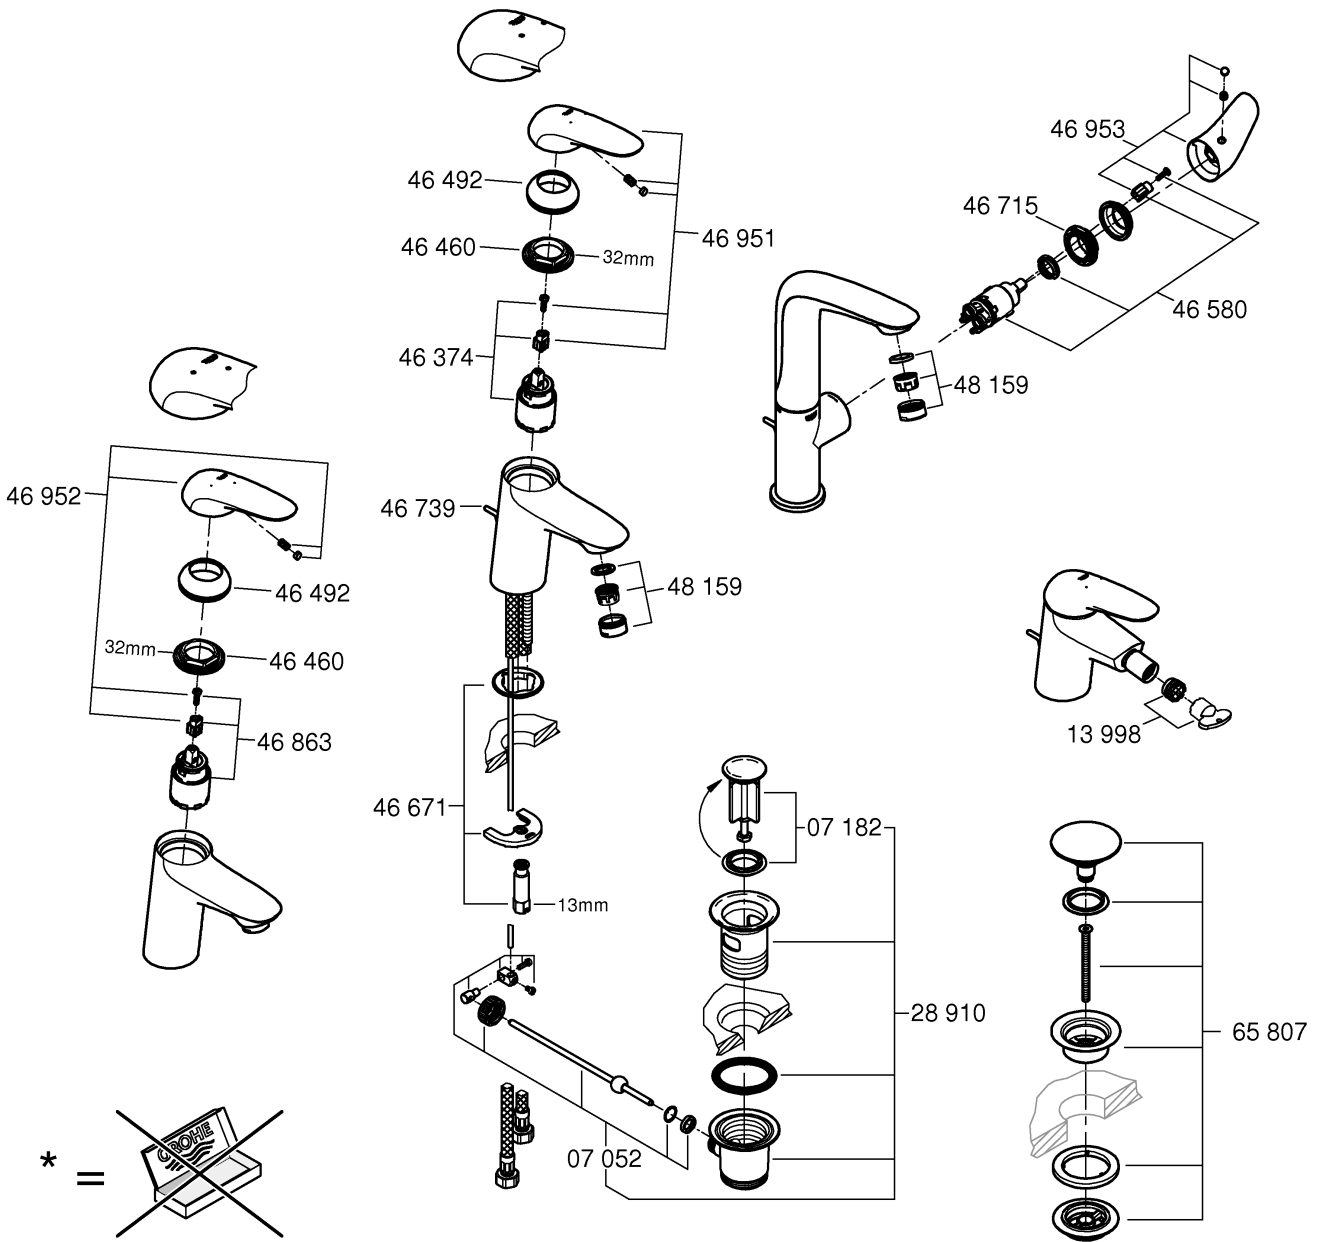

DIN 1988

DIN EN 806

bar

°C

*19 332
32mm
13mm
*19 017

1

2

3