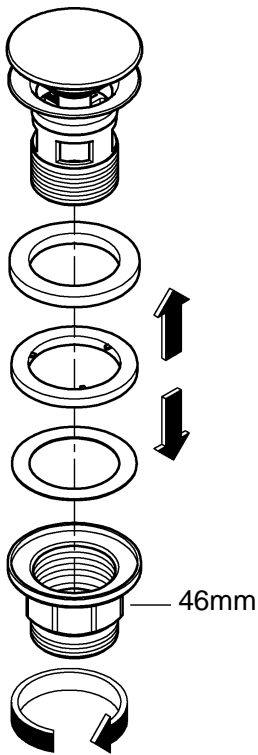

DIN 1988

DIN EN 806

bar

°C

*19 332
32mm
13mm
*19 017

1

2

3