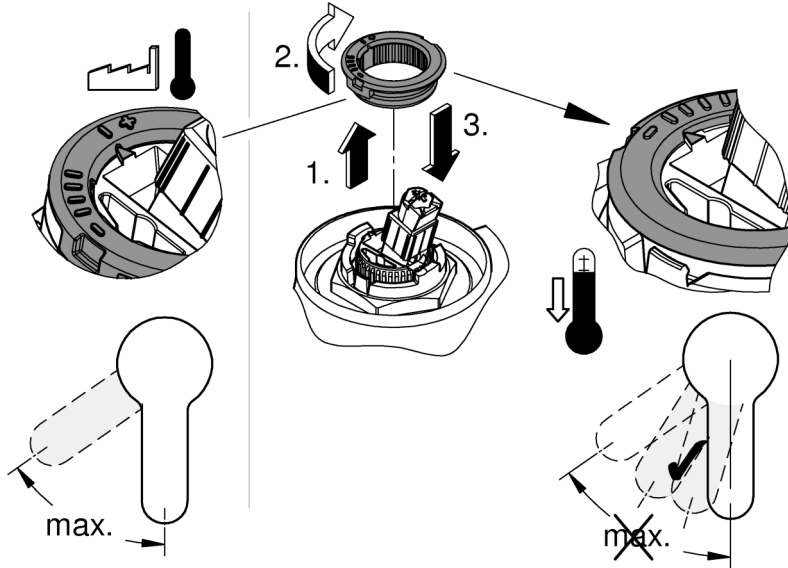

2

3

4

5

*19 332	32mm
*19 017	13mm

Pure Freude
an Wasser

GROHE

D