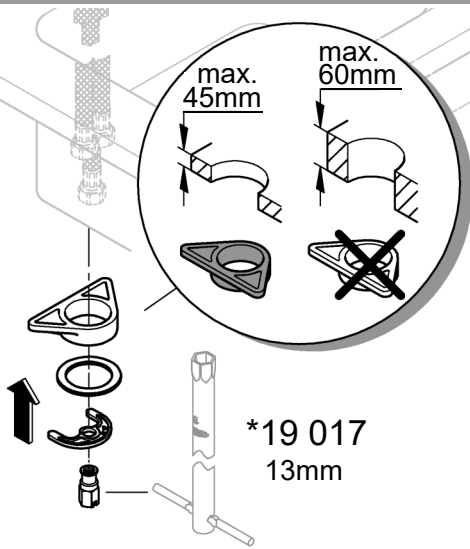

DIN 1988

DIN EN 806

bar

max. 10 5 1

°C

max. 70° 60°

13mm 32mm
*19 017 *19 332

1

2

3

4

5

*19 332	32mm
*19 017	13mm

Pure Freude
an Wasser

GROHE

D