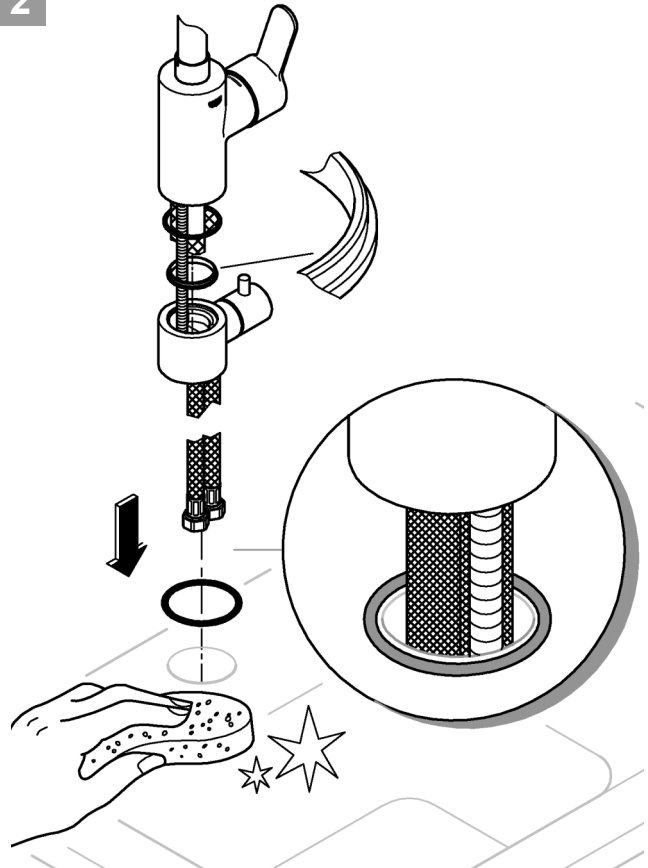

DIN 1988

DIN EN 806

bar

max. 10 5 1

°C

max. 70° 60°

13mm 32mm
*19 017 *19 332

1

2

3

4

5

*19 332	32mm
*19 017	13mm

Pure Freude
an Wasser

GROHE

D