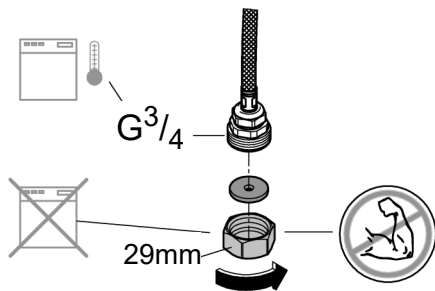

DIN 1988

DIN EN 806

bar

max. 10 5 1

°C

max. 70° 60°

13mm 32mm
*19 017 *19 332

1

2

3

4

5

*19 332	32mm
*19 017	13mm

Pure Freude
an Wasser

GROHE

D