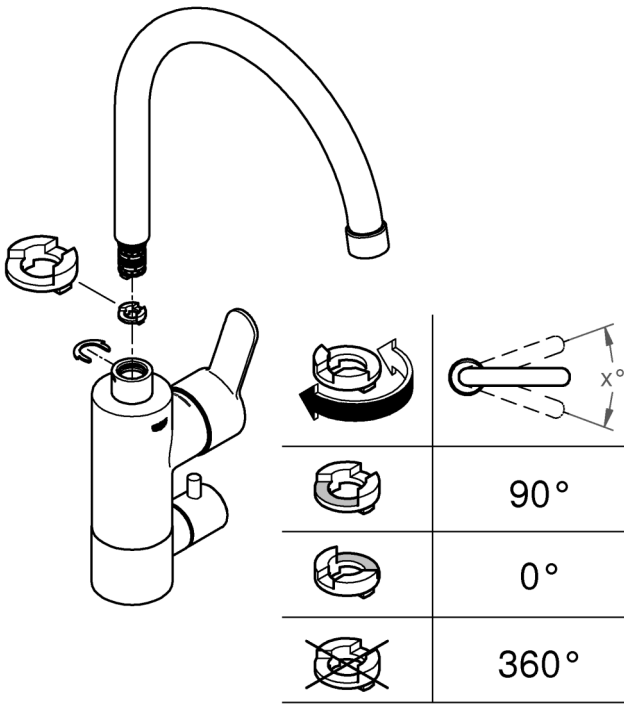

DIN 1988

DIN EN 806

bar

max. 10 5 1

°C

max. 70° 60°

13mm 32mm
*19 017 *19 332

1

2

3

4

5

*19 332	32mm
*19 017	13mm

Pure Freude
an Wasser

GROHE

D