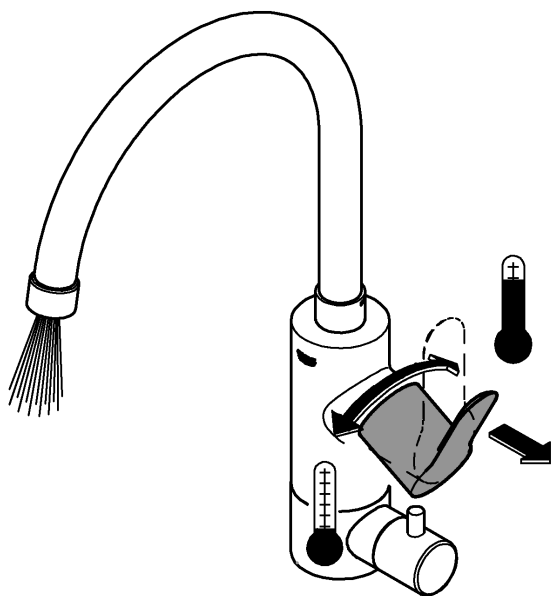

2

3

4

5

*19 332	32mm
*19 017	13mm

Pure Freude
an Wasser

GROHE

D