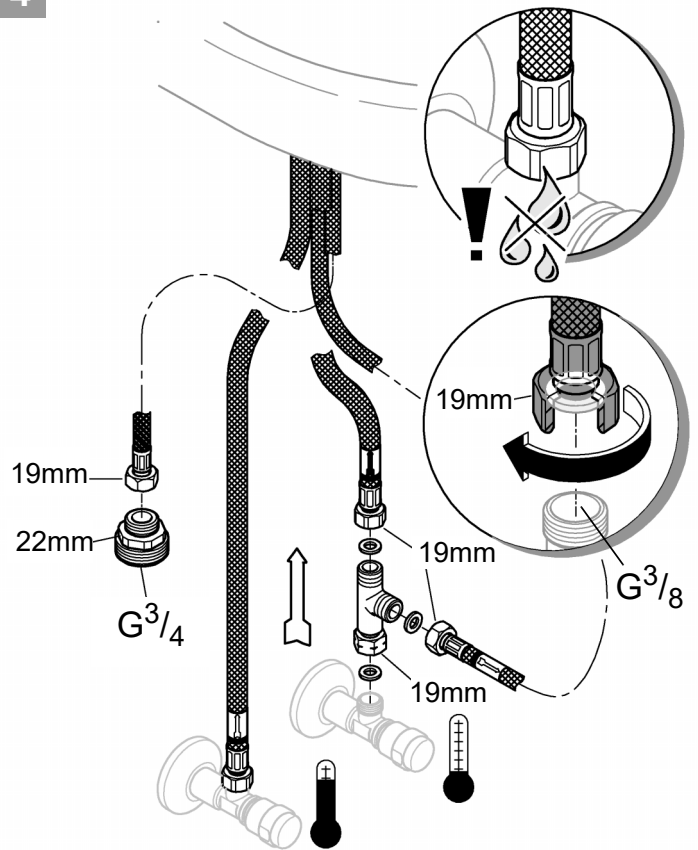

DIN 1988

DIN EN 806

bar

max. 10 5 1

°C

max. 70° 60°

13mm 32mm
*19 017 *19 332

1

2

3

4

5

*19 332	32mm
*19 017	13mm

Pure Freude
an Wasser

GROHE

D