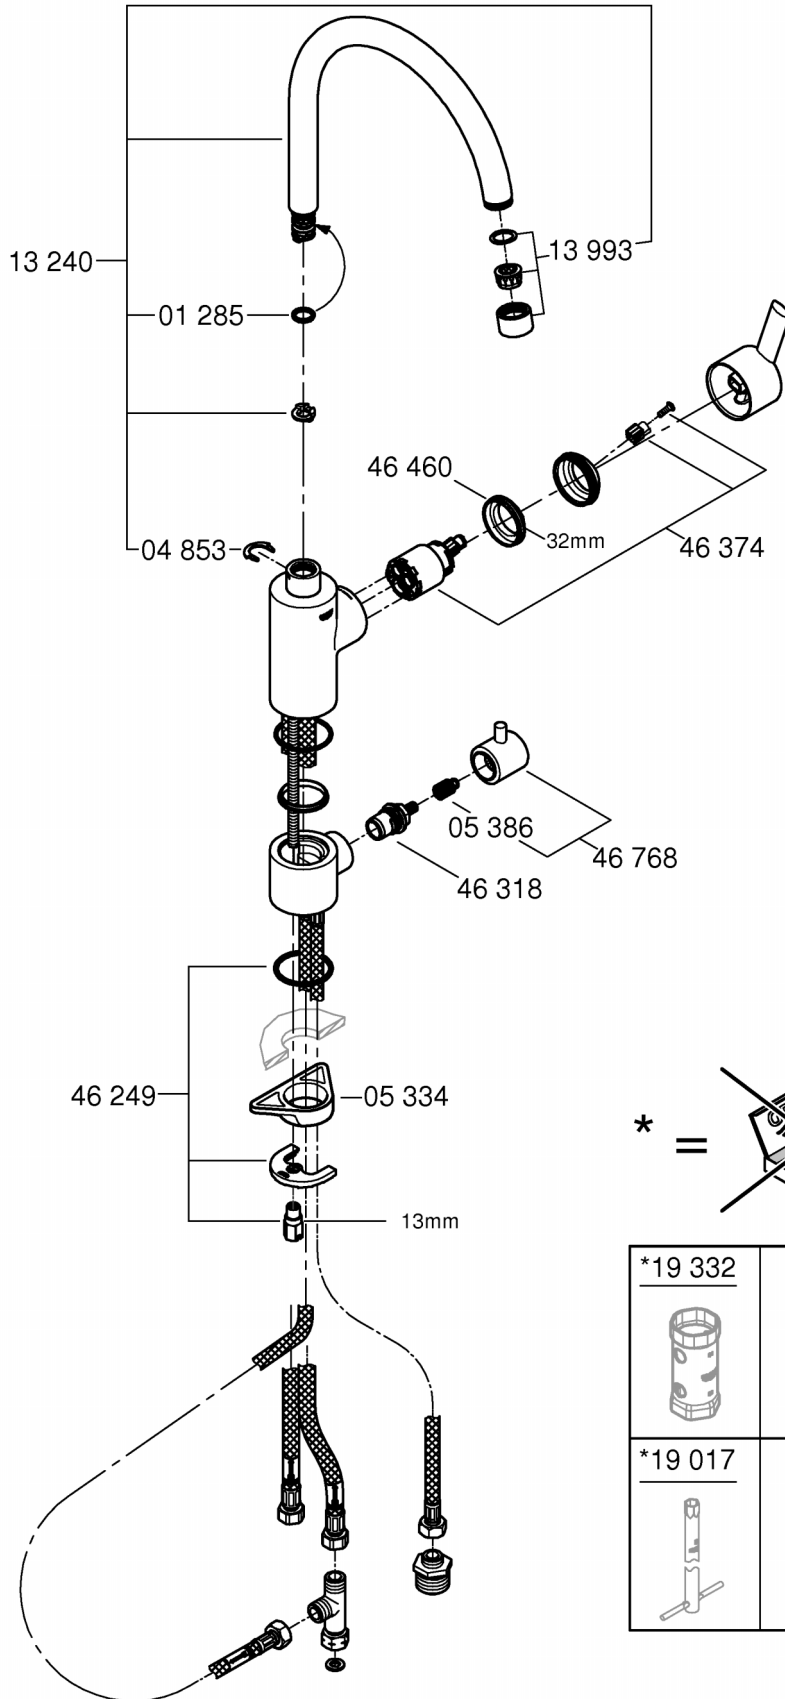

DIN 1988

DIN EN 806

bar

max. 10 5 1

°C

max. 70° 60°

13mm 32mm
*19 017 *19 332

1

2

3

4

5

*19 332	32mm
*19 017	13mm

Pure Freude
an Wasser

GROHE

D