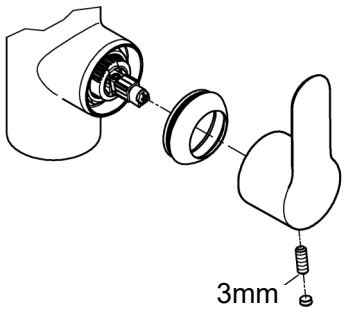

DIN 1988

DIN EN 806

bar

max. 10 5 1

°C

max. 70° 60°

13mm 32mm
*19 017 *19 332

1

2

3

4

5

*19 332	32mm
*19 017	13mm

Pure Freude
an Wasser

GROHE

D