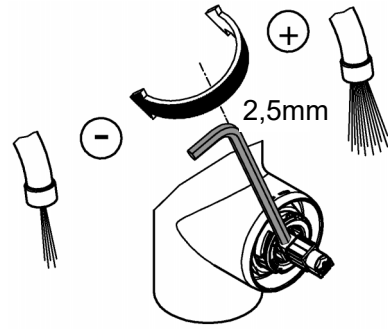

2

3

4

5

*19 332	32mm
*19 017	13mm

Pure Freude
an Wasser

GROHE

D