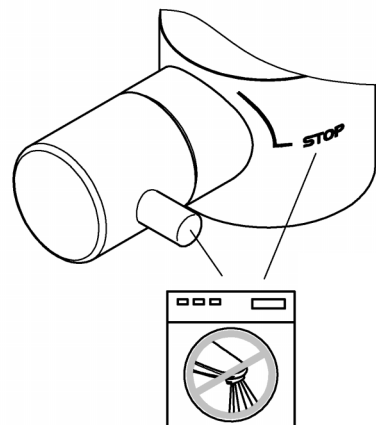

2

3

4

5

*19 332	32mm
*19 017	13mm

Pure Freude
an Wasser

GROHE

D