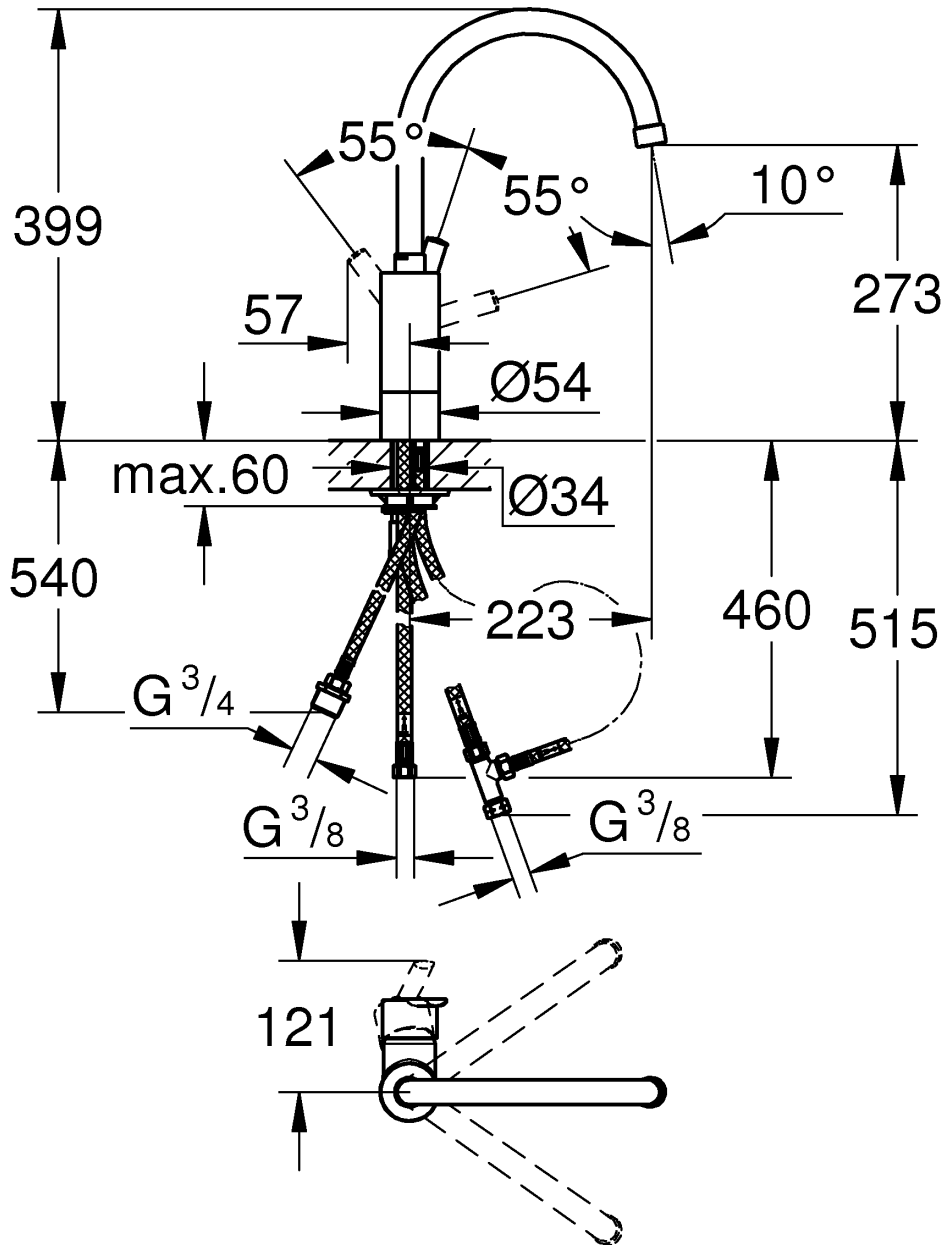

31 202

- Sida 1: Innehållsförteckning
- Sida 1: Måttitningar
- Sida 2: Monteringsanvisning
- Sida 4: Teknisk information
- Sida 5: Sprängskiss
- Sida 6: Kontaktinformation

Accepterad
monteringsanvisning
2016:1

DIN 1988

DIN EN 806

bar

max. 10 5 1

°C

max. 70° 60°

13mm 32mm
*19 017 *19 332

1

2

3

4

5

*19 332	32mm
*19 017	13mm

Pure Freude
an Wasser

GROHE

D