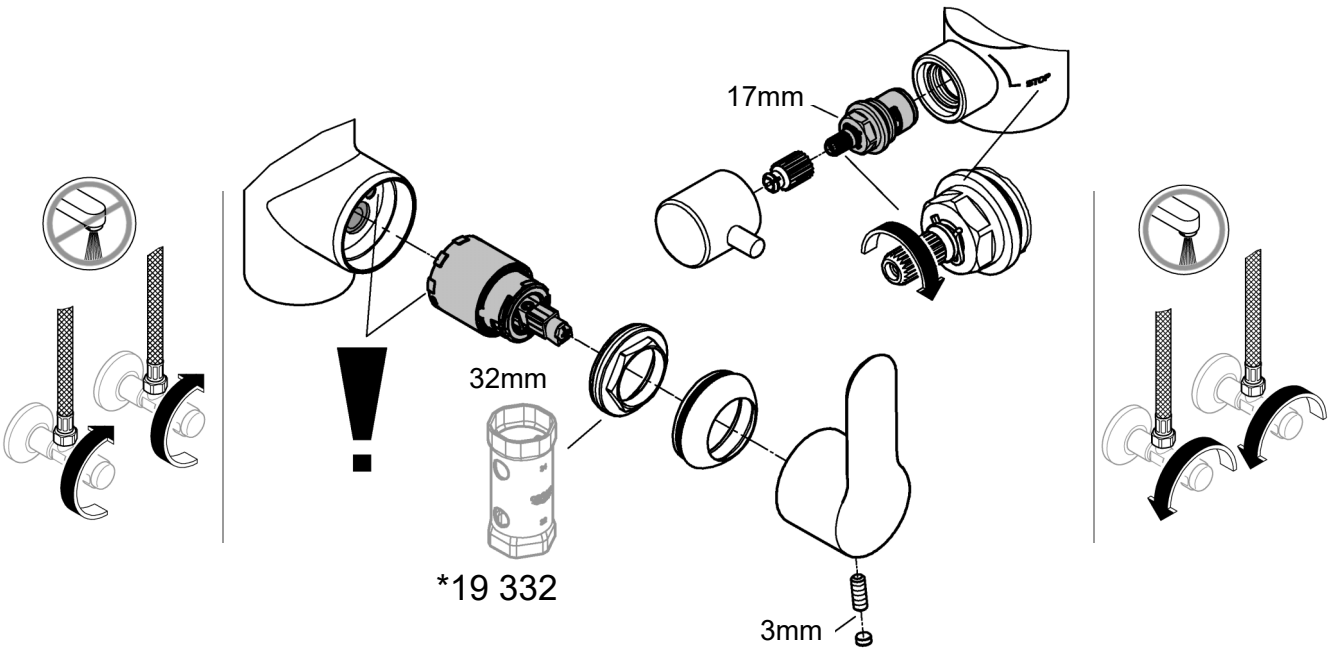

2

3

4

5

*19 332	32mm
*19 017	13mm

Pure Freude
an Wasser

GROHE

D