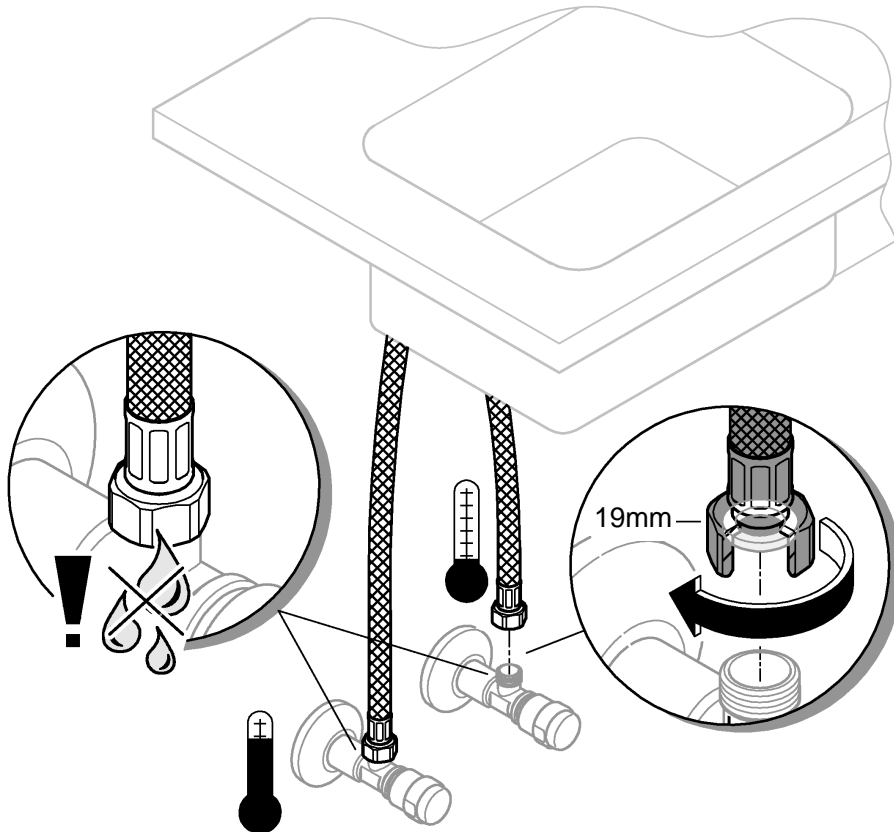

## StartFlow

31 555

DIN 1988  
DIN EN 806

1

2

3

3 bar:

10 l/min