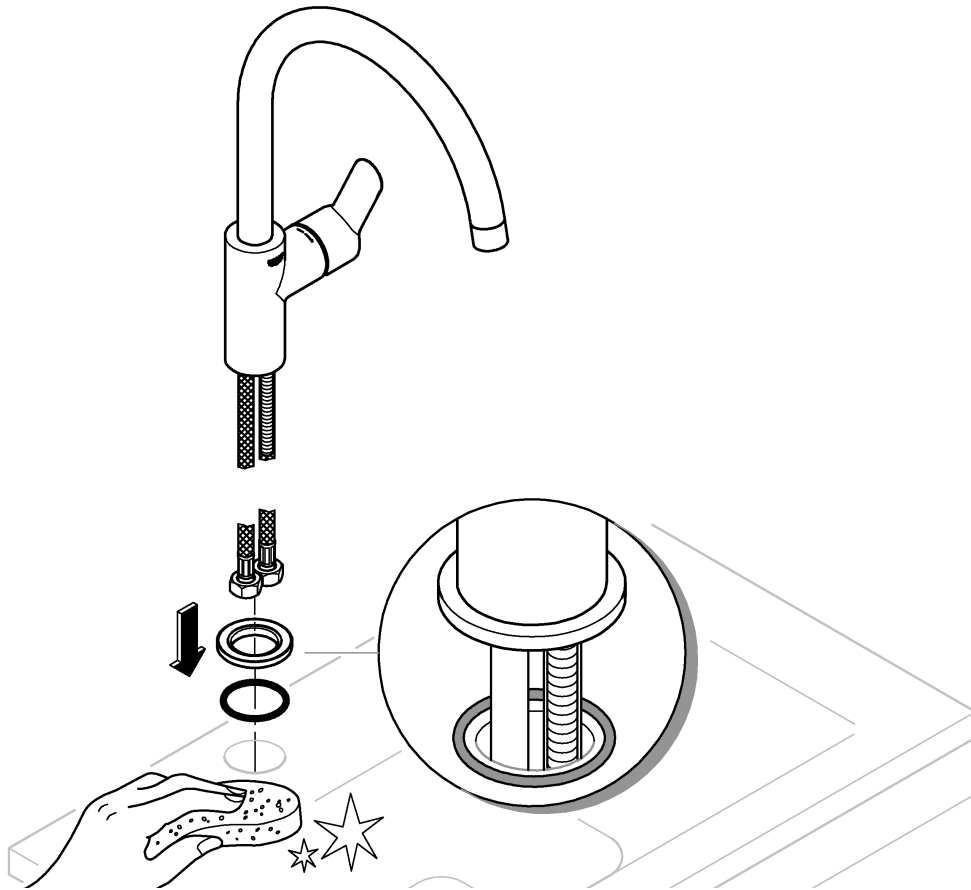

## StartFlow

31 555

DIN 1988  
DIN EN 806

1

2

3

3 bar:

10 l/min