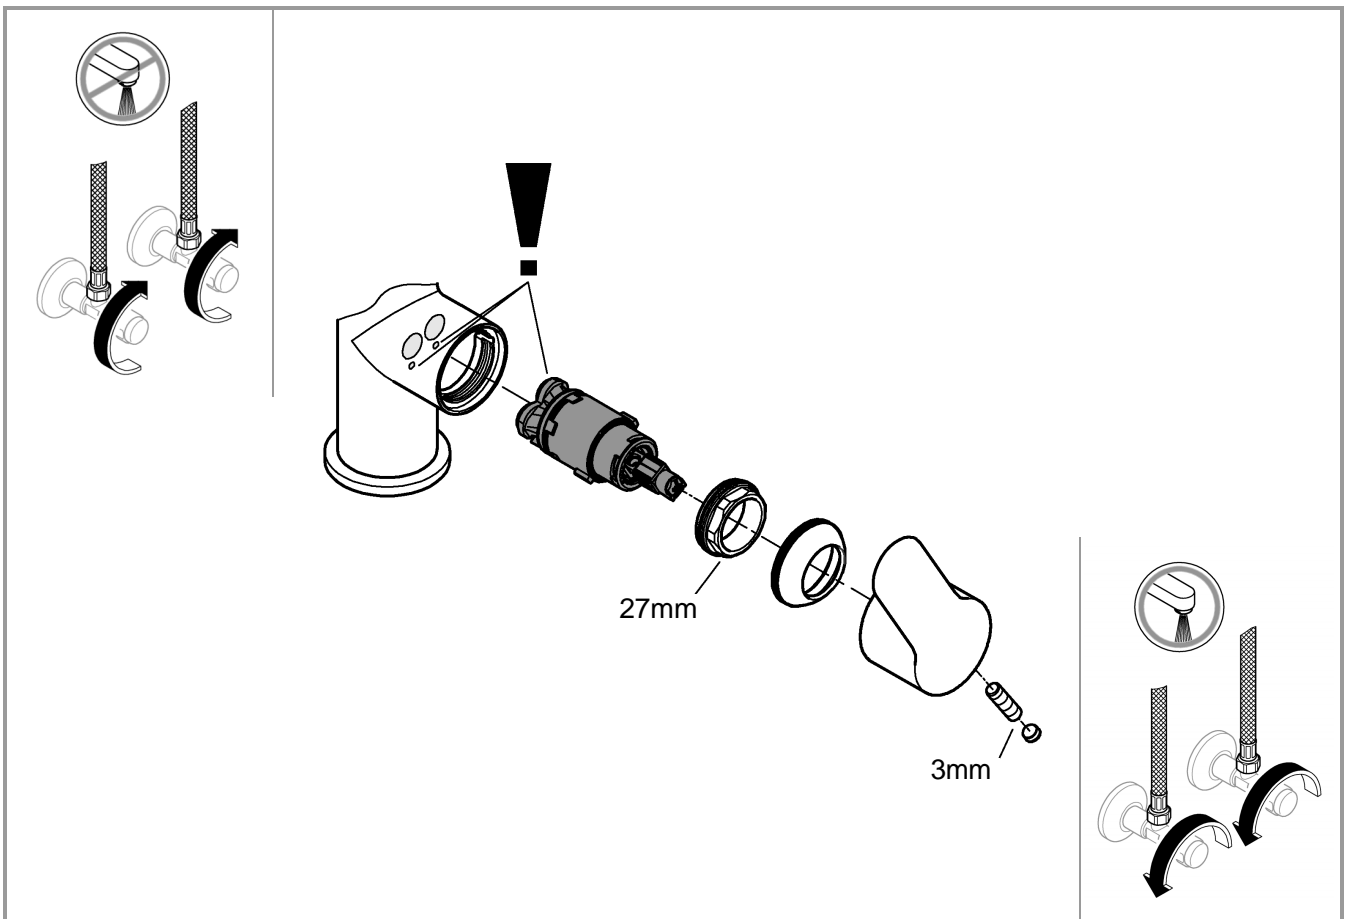

## StartFlow

31 555

DIN 1988  
DIN EN 806

1

2

3

3 bar:

10 l/min