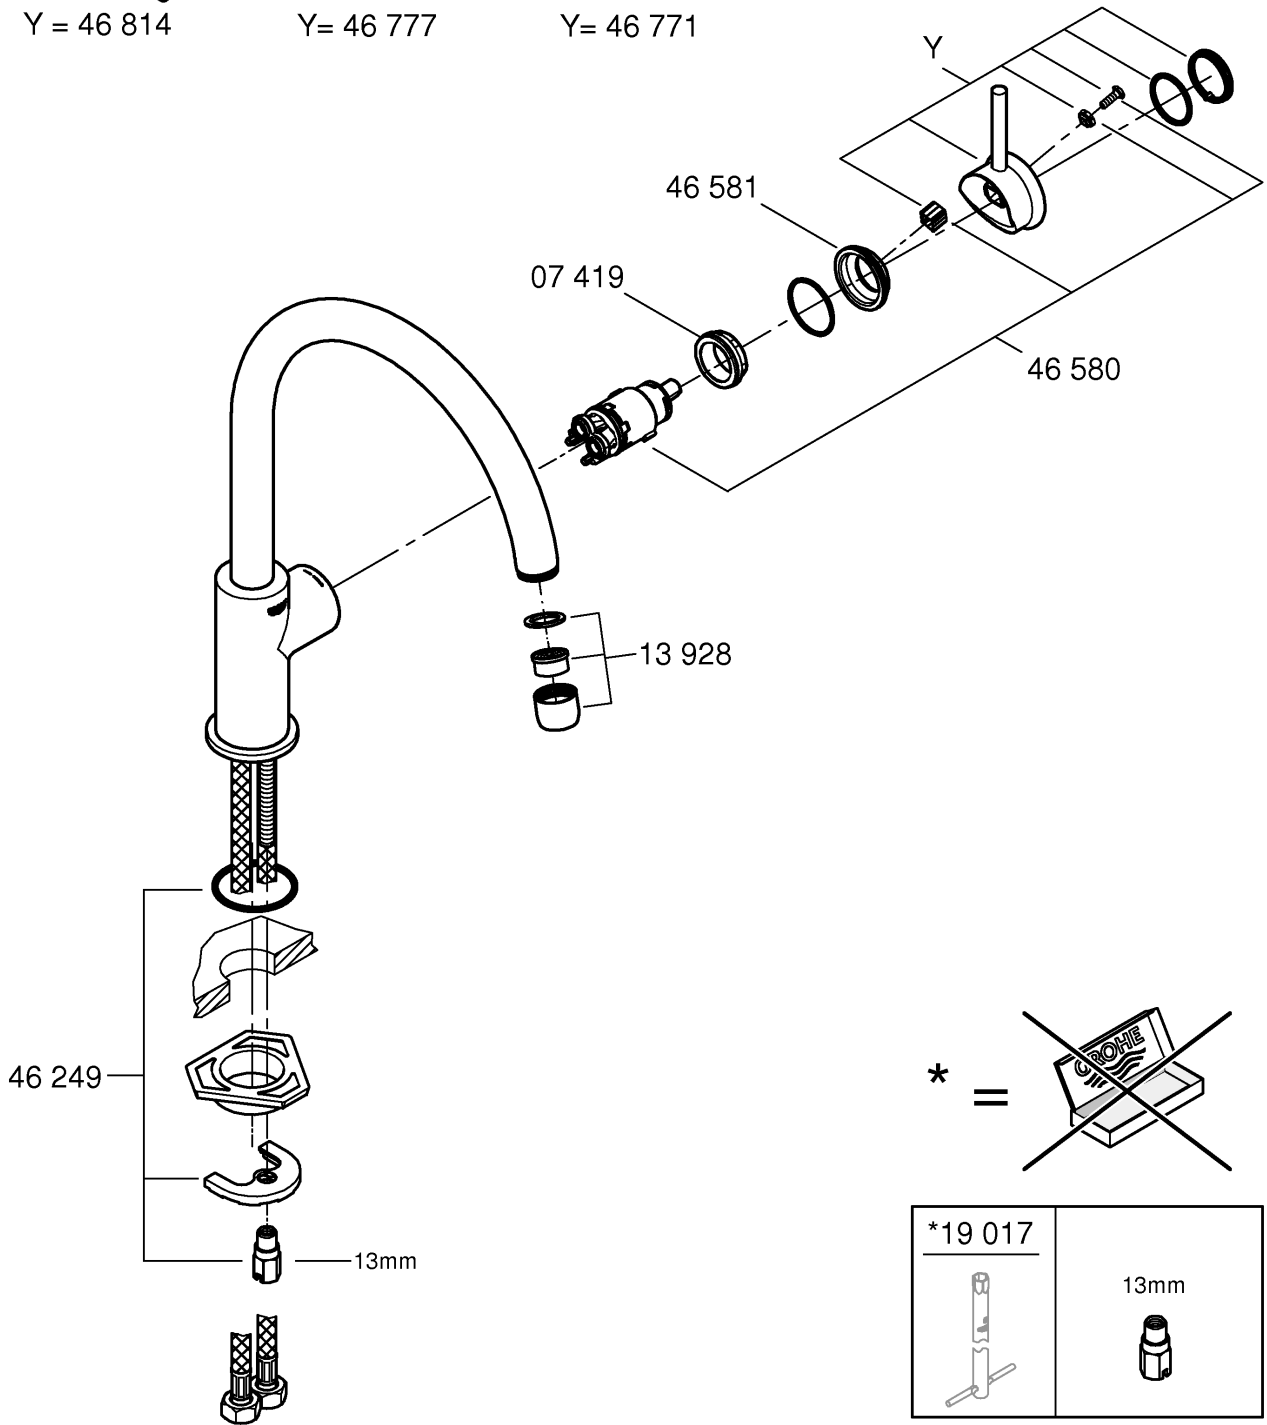

StartCassic

Y = 46 814

StartCurve

Y = 46 777

StartFlow

Y = 46 771