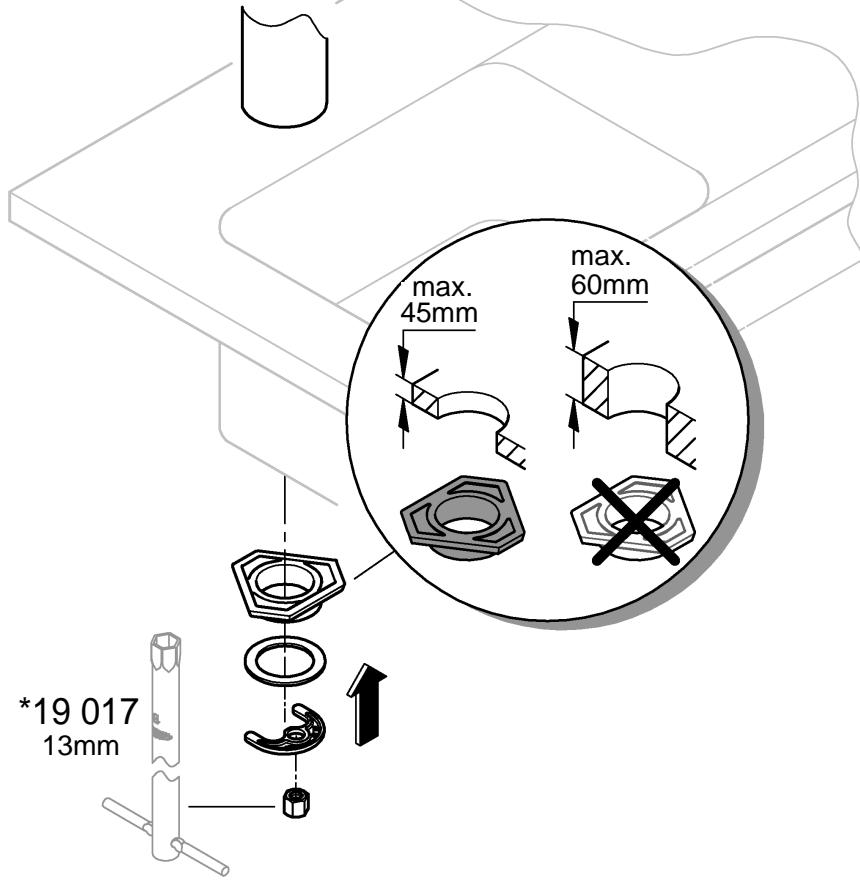

## StartFlow

31 555

DIN 1988  
DIN EN 806

1

2

3

3 bar:

10 l/min