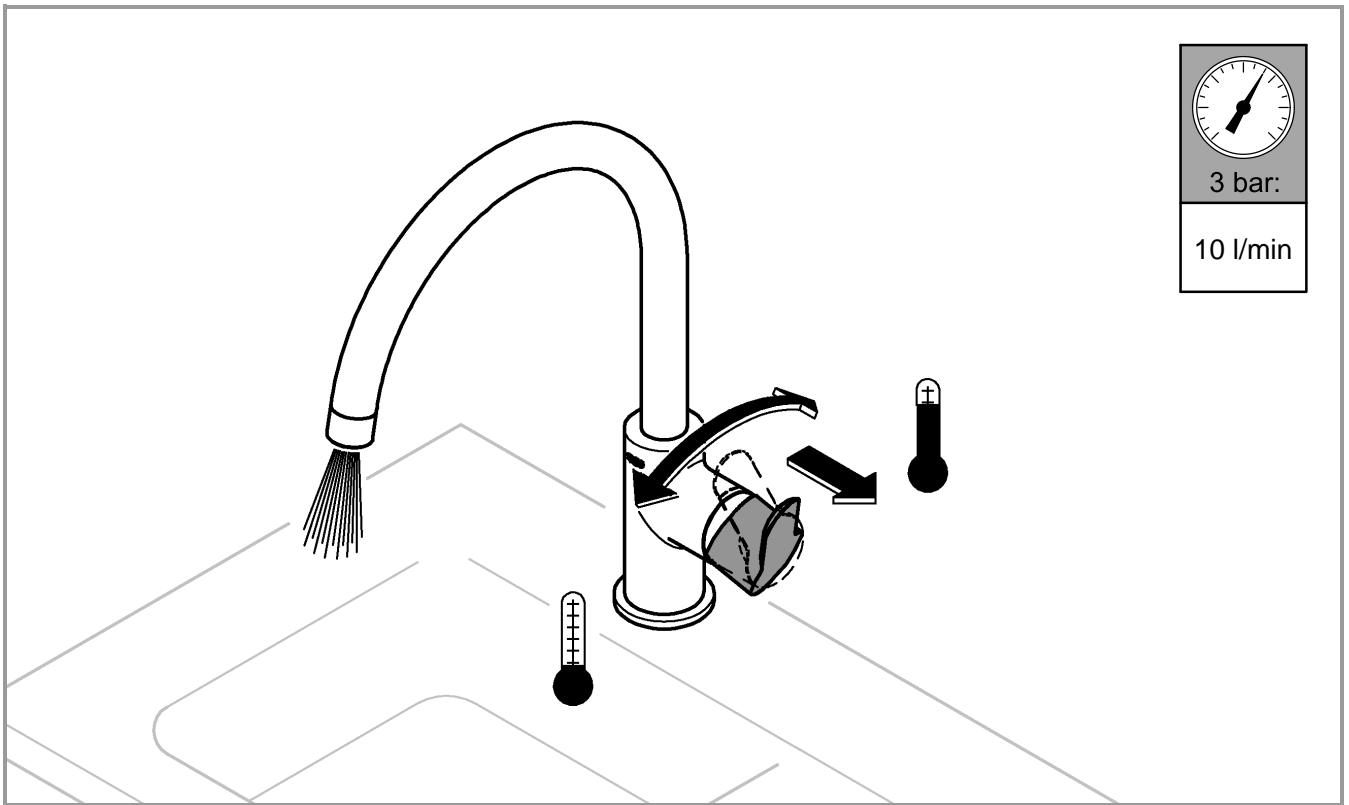

## StartFlow

31 555

DIN 1988  
DIN EN 806

1

2

3

3 bar:

10 l/min