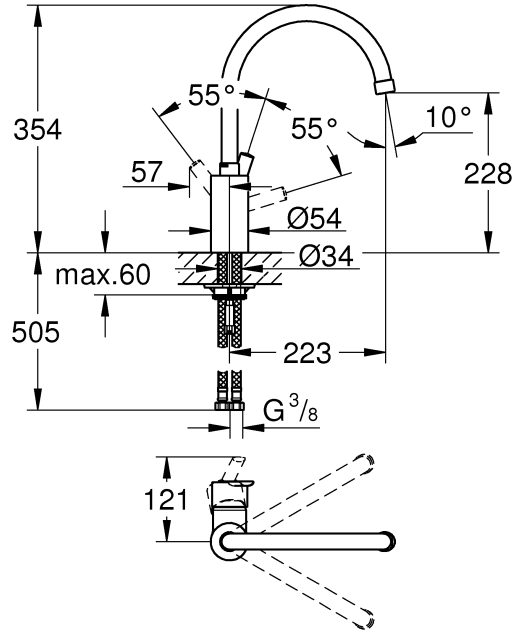

FEEL

32 670

GET

31 494

1

2

3

4

5

7