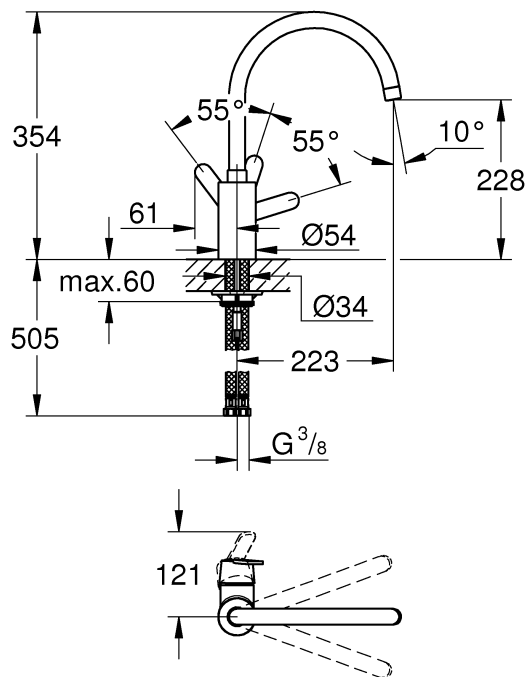

FEEL

32 670

GET

31 494

1

2

3

4

5

7