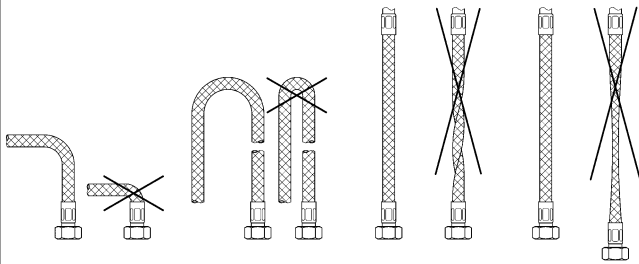

5

7

32 670

31 494

DIN 1988
DIN EN 806

1

2

3

4

32 670

31 494

SERVICE

| | | | |
|--------------------|----------|--------------------|----------|
| <u>*19 017</u> | 13mm | <u>*19 332</u> | 32mm |
|--------------------|----------|--------------------|----------|