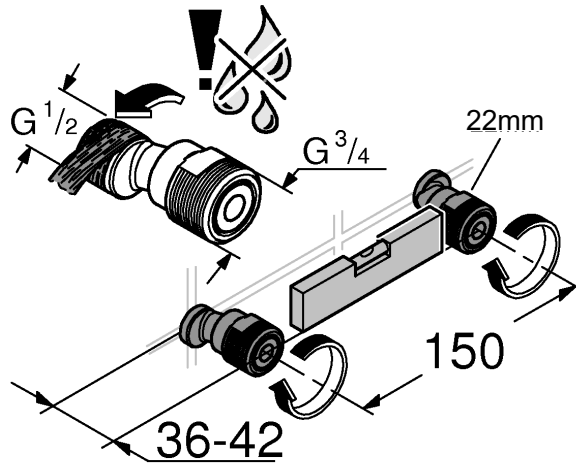

23 437

23 438

<p>*46 375</p>			
<p>*46 238</p>		<p>*19 377</p>	<p>30mm</p>

DIN
1988

DIN EN
806

Pure Freude an Wasser

GROHE
WAVES

D