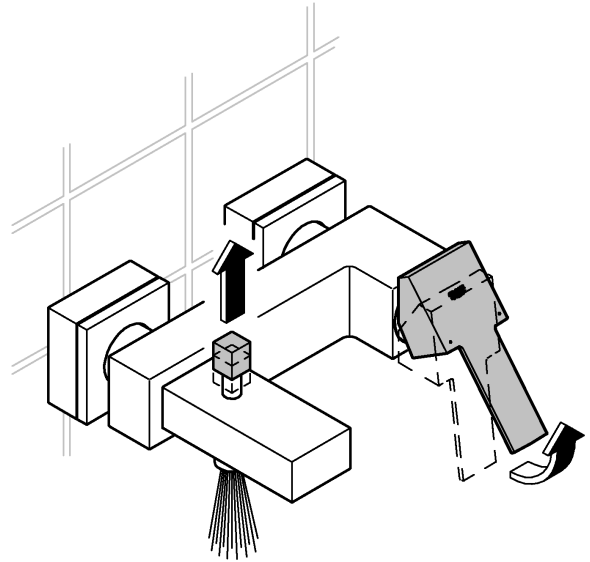

23 437

23 438

<p>*46 375</p>			
<p>*46 238</p>		<p>*19 377</p>	<p>30mm</p>

DIN
1988

DIN EN
806

Pure Freude an Wasser

GROHE
WAVES

D