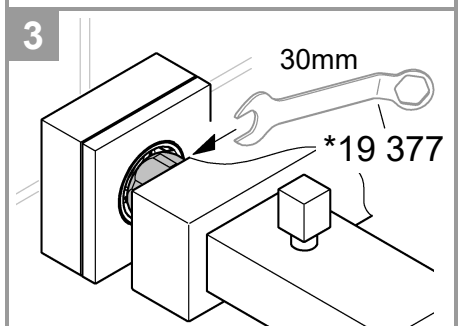

23 437

23 438

<p>*46 375</p>			
<p>*46 238</p>		<p>*19 377</p>	<p>30mm</p>

DIN
1988

DIN EN
806

Pure Freude an Wasser

GROHE
WAVES

D