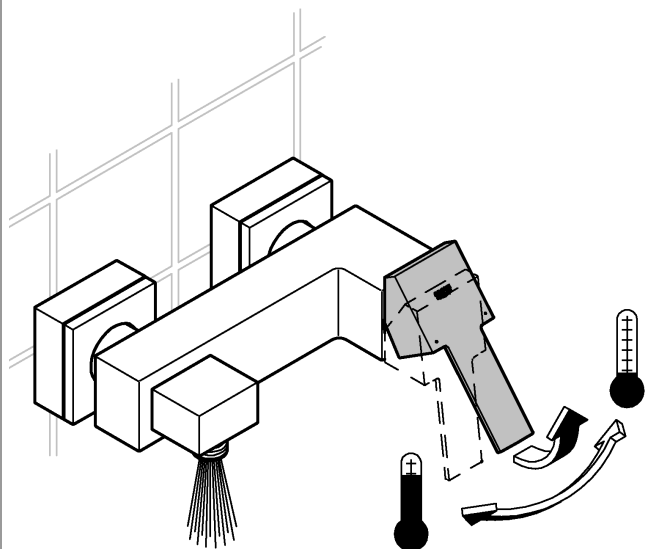

23 437

23 438

<p>*46 375</p>			
<p>*46 238</p>		<p>*19 377</p>	<p>30mm</p>

DIN
1988

DIN EN
806

Pure Freude an Wasser

GROHE
WAVES

D