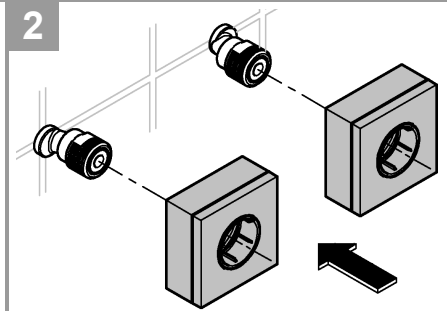

23 437

23 438

<p>*46 375</p>			
<p>*46 238</p>		<p>*19 377</p>	<p>30mm</p>

DIN
1988

DIN EN
806

Pure Freude an Wasser

GROHE
WAVES

D