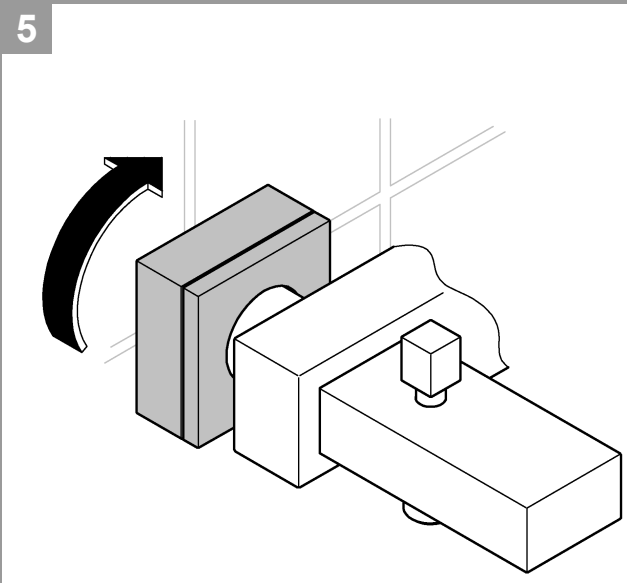

23 437

23 438

<p>*46 375</p>			
<p>*46 238</p>		<p>*19 377</p>	<p>30mm</p>

DIN
1988

DIN EN
806

Pure Freude an Wasser

GROHE
WAVES

D