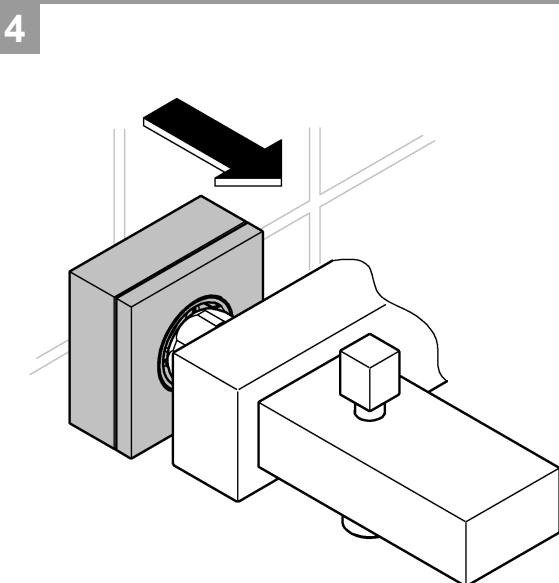

23 437

23 438

<p>*46 375</p>			
<p>*46 238</p>		<p>*19 377</p>	<p>30mm</p>

DIN
1988

DIN EN
806

Pure Freude an Wasser

GROHE
WAVES

D