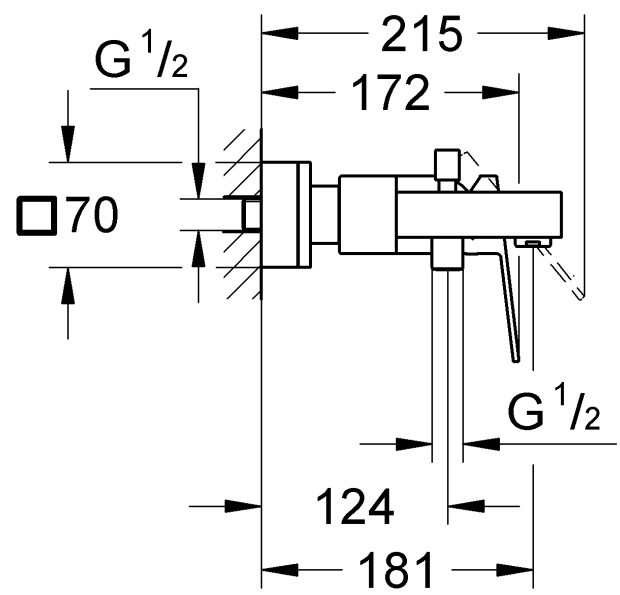

23 437

23 438

<p>*46 375</p>			
<p>*46 238</p>		<p>*19 377</p>	<p>30mm</p>

DIN
1988

DIN EN
806

Pure Freude an Wasser

GROHE
WAVES

D