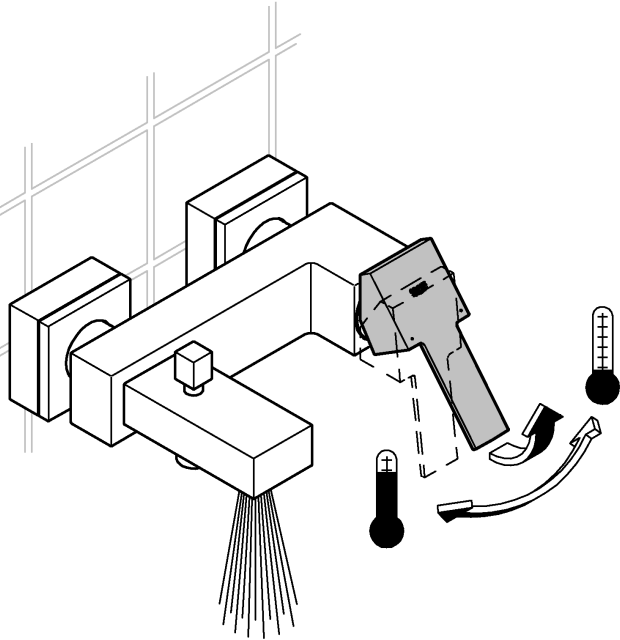

23 437

23 438

<p>*46 375</p>			
<p>*46 238</p>		<p>*19 377</p>	<p>30mm</p>

DIN
1988

DIN EN
806

Pure Freude an Wasser

GROHE
WAVES

D