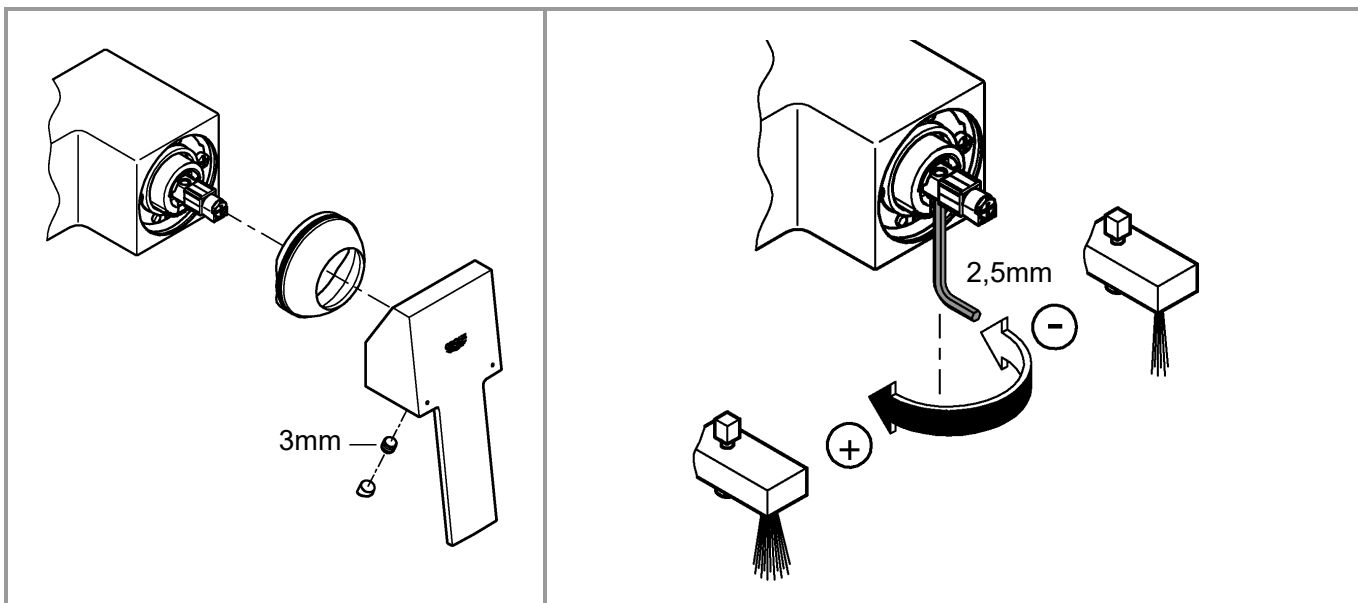

23 437

23 438

<p>*46 375</p>			
<p>*46 238</p>		<p>*19 377</p>	<p>30mm</p>

DIN
1988

DIN EN
806

Pure Freude an Wasser

GROHE
WAVES

D