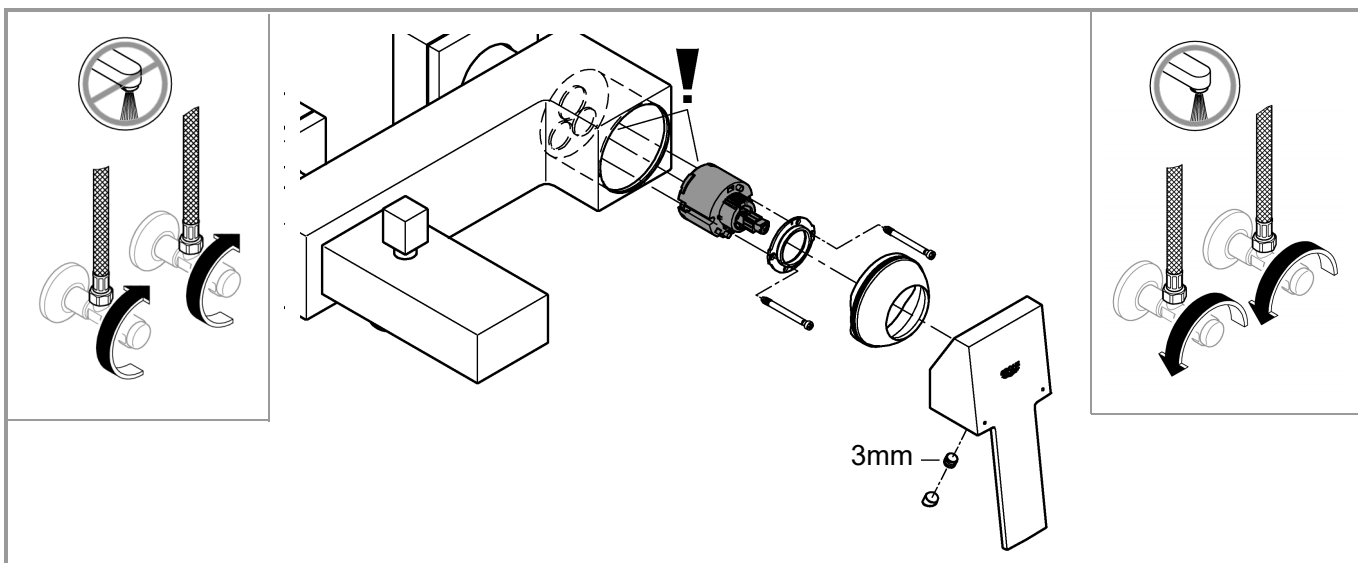

23 437

23 438

<p>*46 375</p>			
<p>*46 238</p>		<p>*19 377</p>	<p>30mm</p>

DIN
1988

DIN EN
806

Pure Freude an Wasser

GROHE
WAVES

D