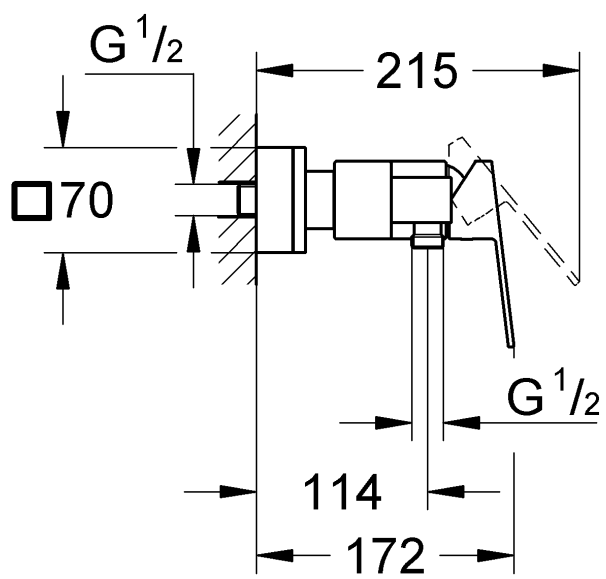

23 437

23 438

<p>*46 375</p>			
<p>*46 238</p>		<p>*19 377</p>	<p>30mm</p>

DIN
1988

DIN EN
806

Pure Freude an Wasser

GROHE
WAVES

D