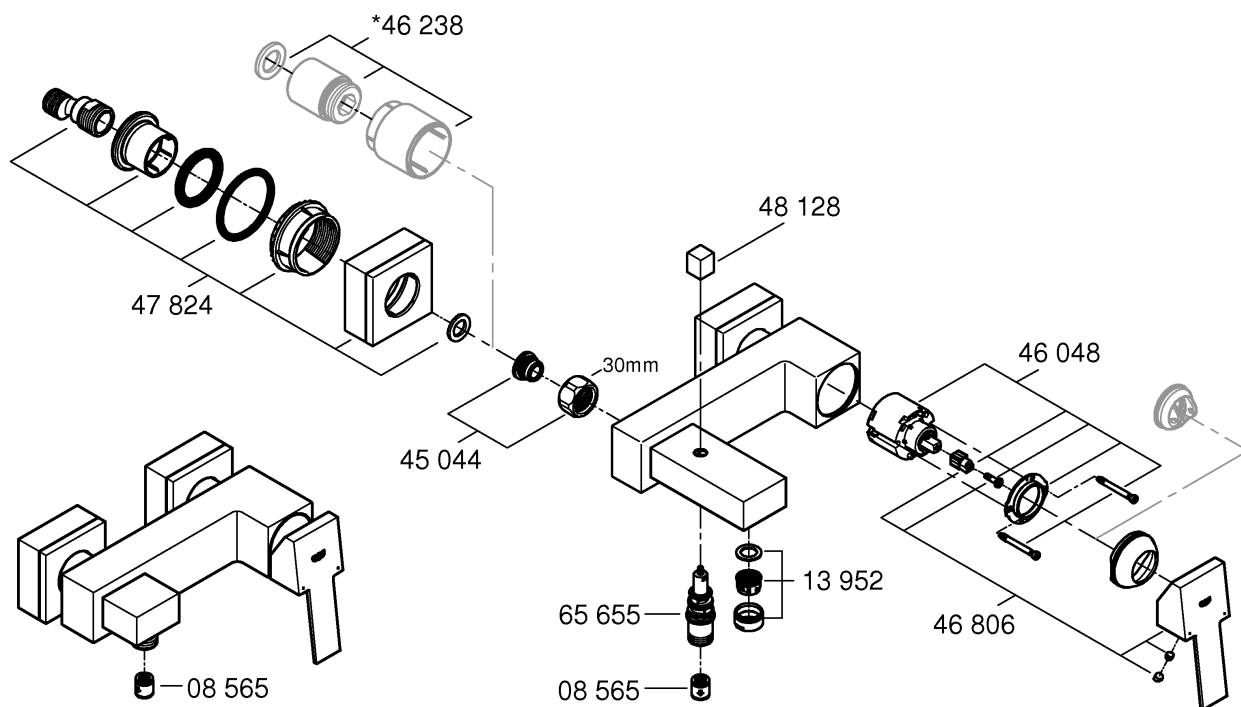

23 437

23 438

<p>*46 375</p>			
<p>*46 238</p>		<p>*19 377</p>	<p>30mm</p>

DIN
1988

DIN EN
806

Pure Freude an Wasser

GROHE
WAVES

D