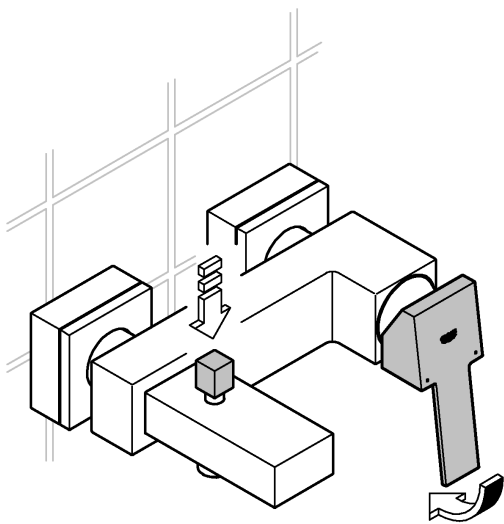

23 437

23 438

<p>*46 375</p>			
<p>*46 238</p>		<p>*19 377</p>	<p>30mm</p>

DIN
1988

DIN EN
806

Pure Freude an Wasser

GROHE
WAVES

D