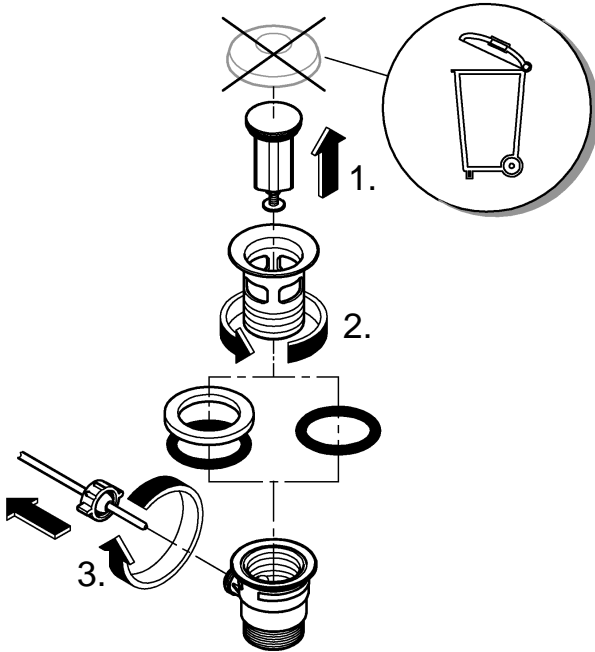

7

8

9

10

11

12

	12 901	Ø10,5		07 052	180mm	*19 332	
	*12 902	Ø14,3		*07 341	350mm	32mm	

Pure Freude an Wasser