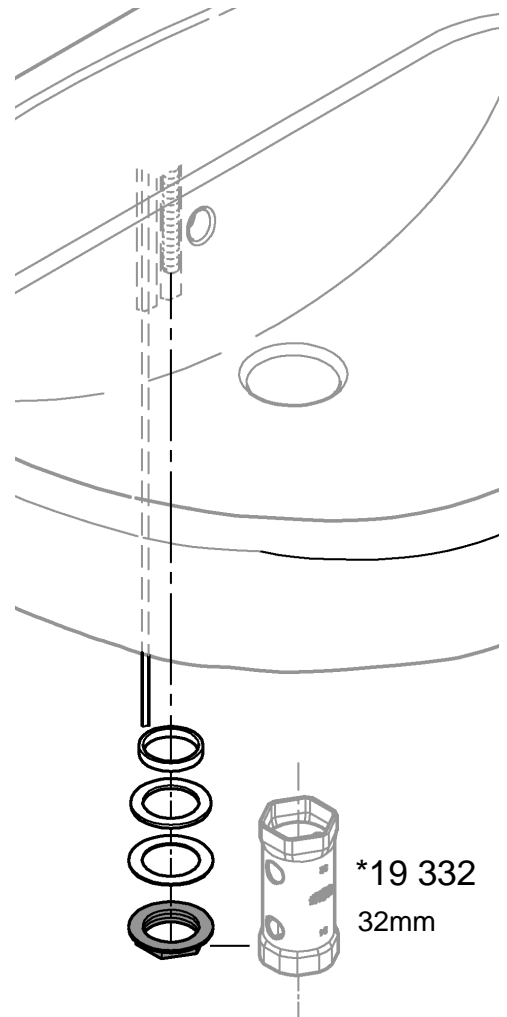

20 188

DIN 1988
DIN EN 806

1

2

3

4

5

6

7

8

9

10

11

12

	12 901	Ø10,5		07 052	180mm	*19 332	
	*12 902	Ø14,3		*07 341	350mm	32mm	

Pure Freude an Wasser