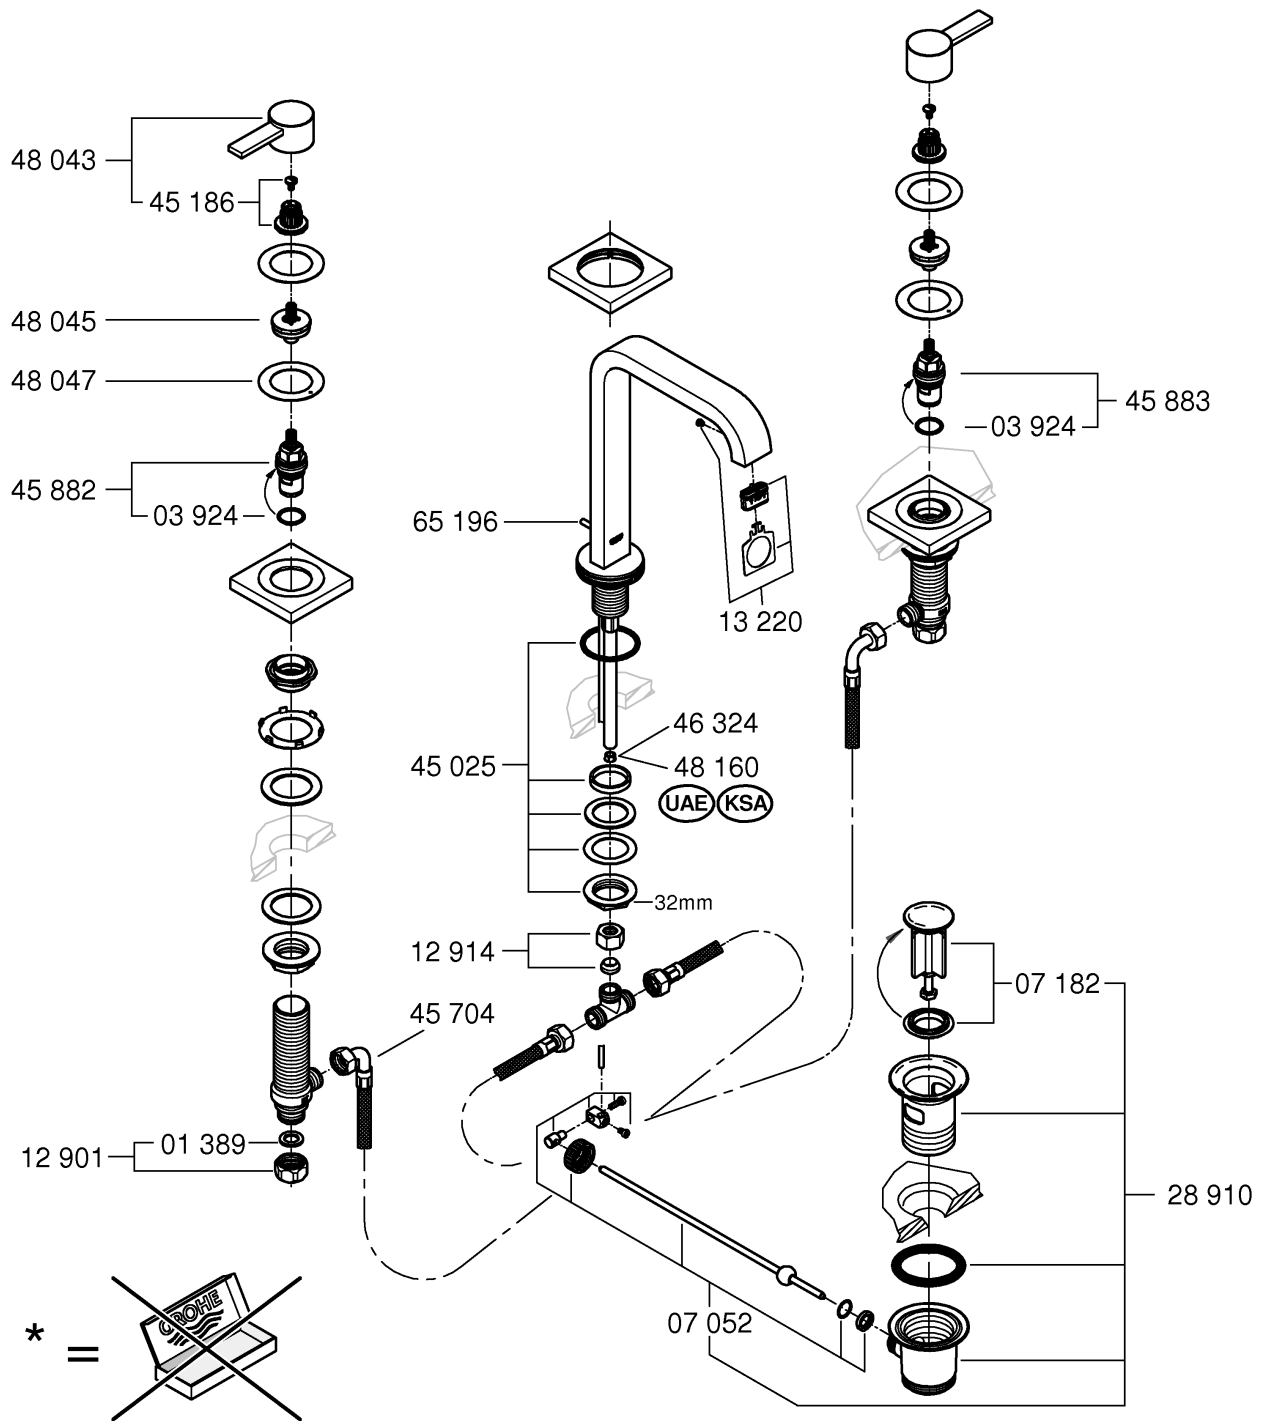

7

8

9

10

11

12

	12 901	Ø10,5		07 052	180mm	*19 332	
	*12 902	Ø14,3		*07 341	350mm	32mm	

Pure Freude an Wasser