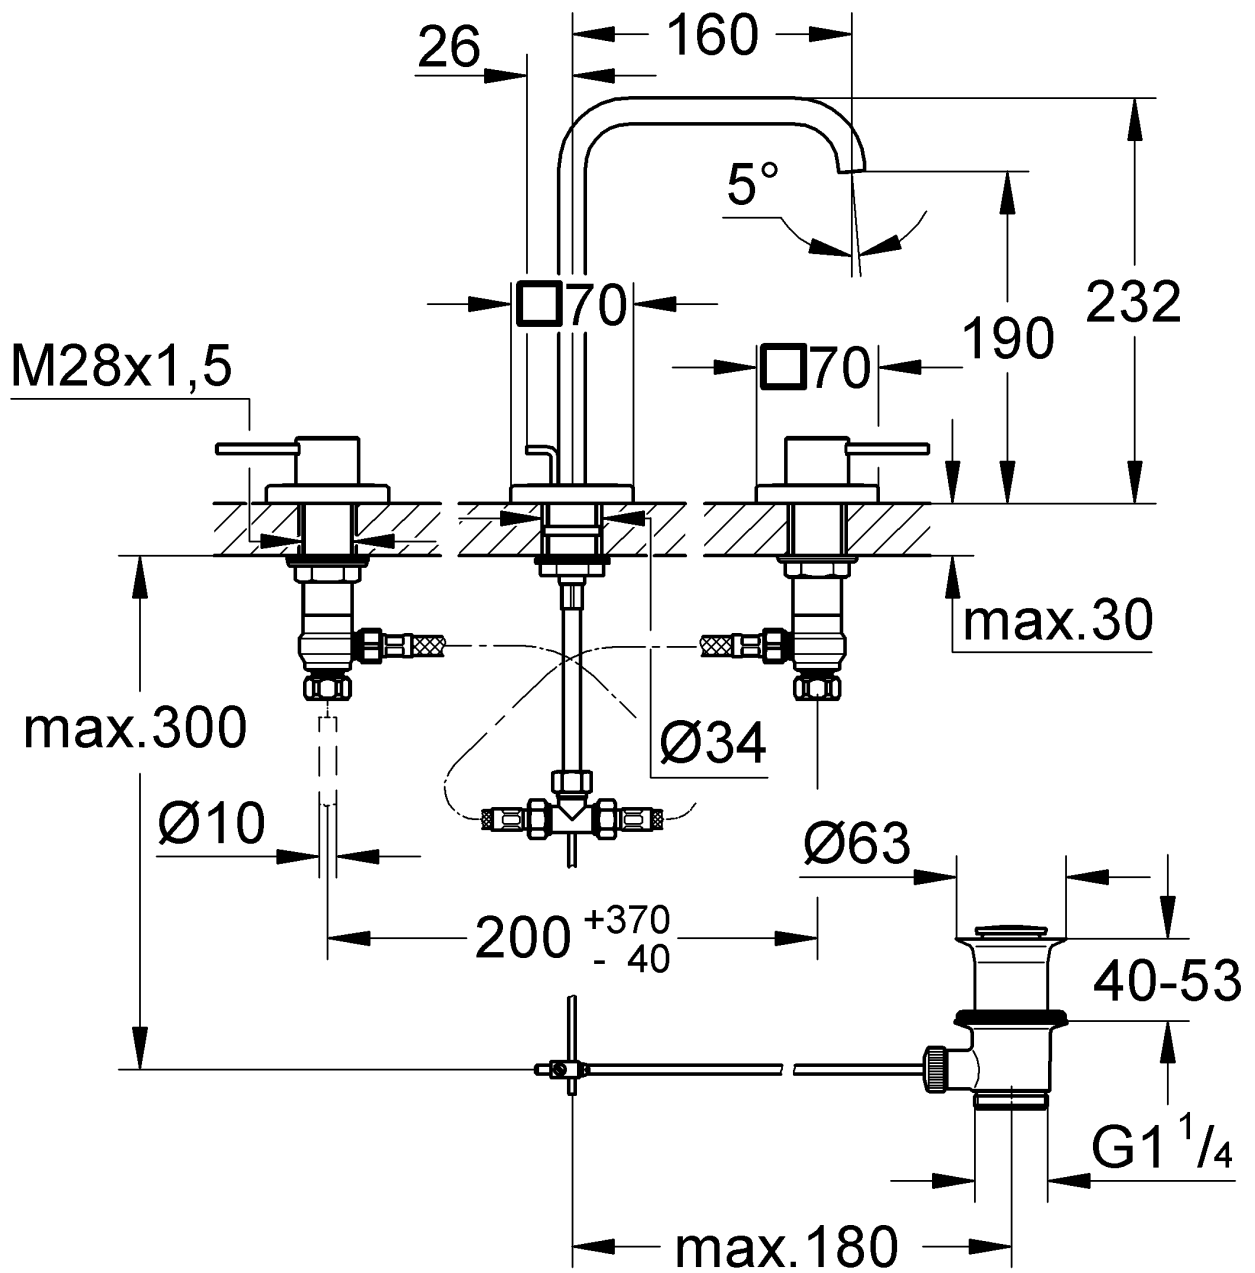

20 188

DIN 1988
DIN EN 806

1

2

3

4

5

6

7

8

9

10

11

12

	12 901	Ø10,5		07 052	180mm	*19 332	
	*12 902	Ø14,3		*07 341	350mm	32mm	

Pure Freude an Wasser