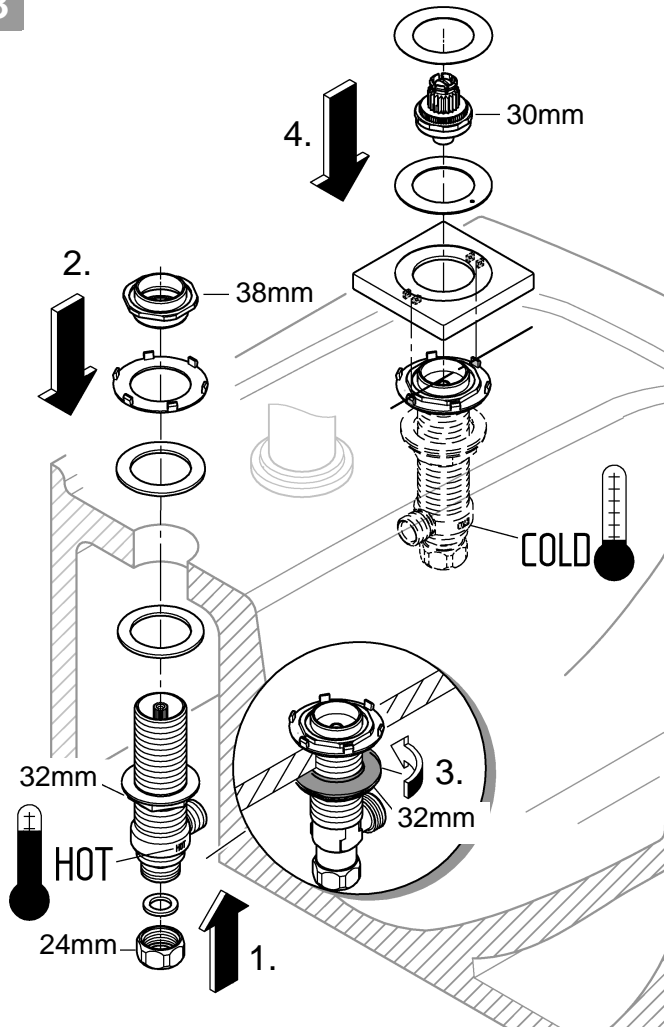

20 188

DIN 1988
DIN EN 806

1

2

3

4

5

6

7

8

9

10

11

12

	12 901	Ø10,5		07 052	180mm	*19 332	
	*12 902	Ø14,3		*07 341	350mm	32mm	

Pure Freude an Wasser