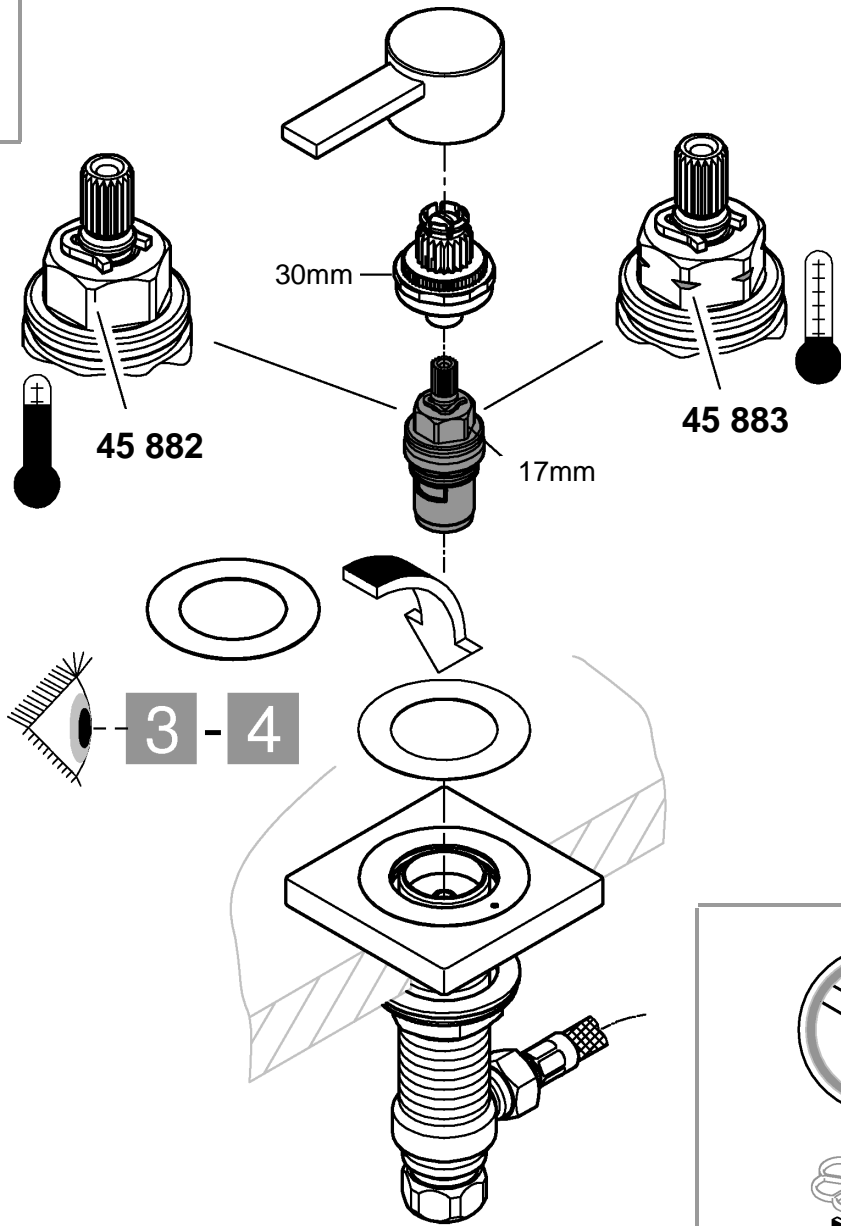

7

8

9

10

11

12

	12 901	Ø10,5		07 052	180mm	*19 332	
	*12 902	Ø14,3		*07 341	350mm	32mm	

Pure Freude an Wasser