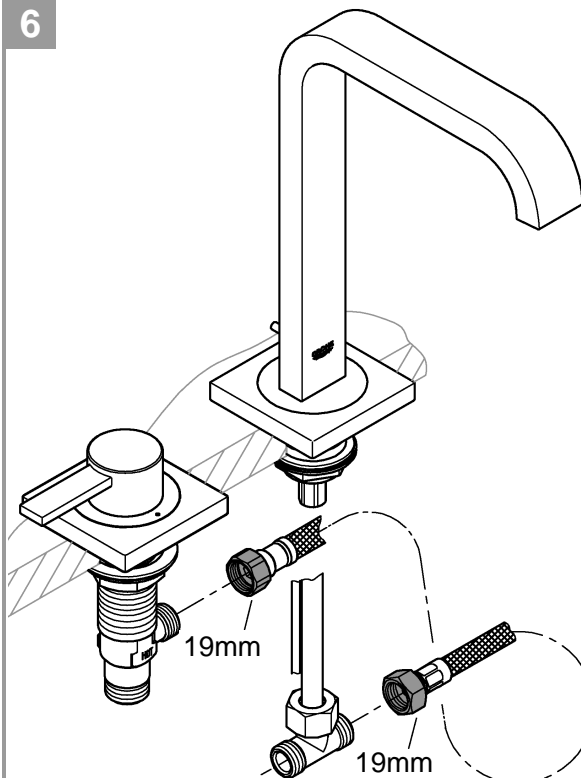

7

8

9

10

11

12

	12 901	Ø10,5		07 052	180mm	*19 332	
	*12 902	Ø14,3		*07 341	350mm	32mm	

Pure Freude an Wasser