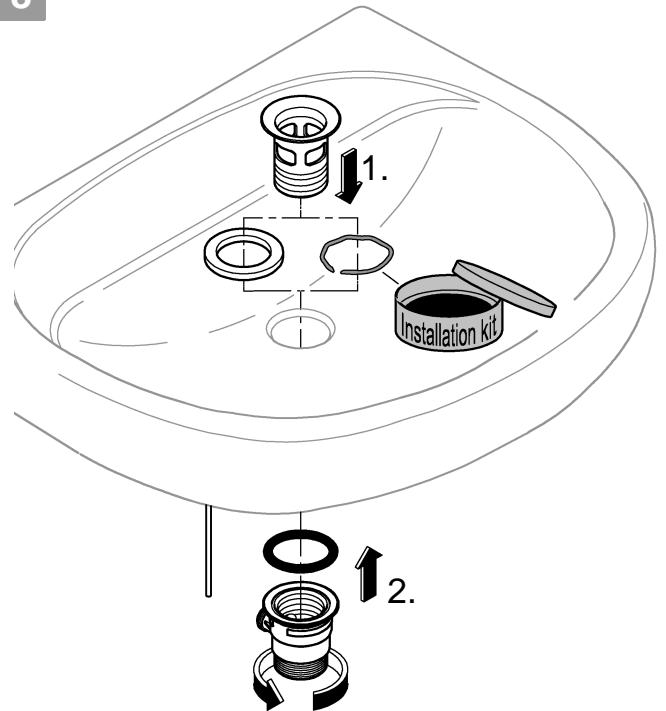

7

8

9

10

11

12

	12 901	Ø10,5		07 052	180mm	*19 332	
	*12 902	Ø14,3		*07 341	350mm	32mm	

Pure Freude an Wasser