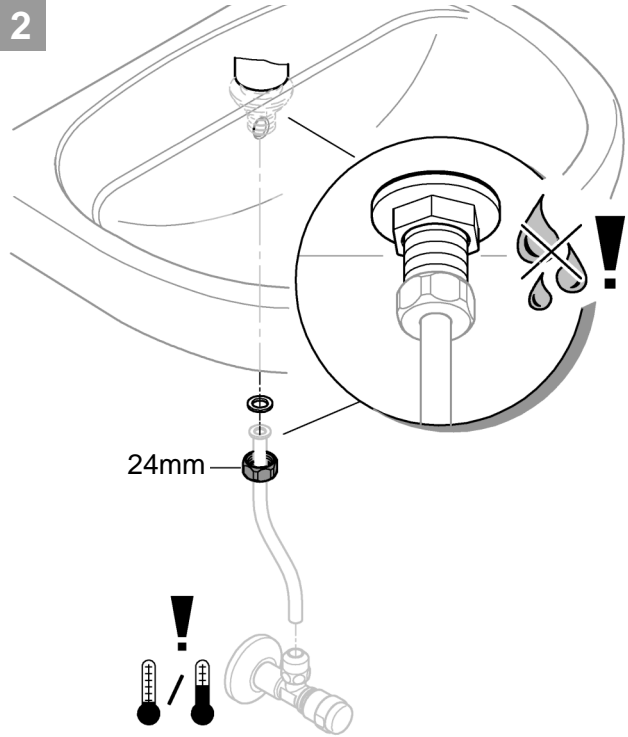

20 575

*

12 901	
*12 902	

DIN
1988
DIN
EN
806

1

2

Pure Freude an Wasser

GROHE
WAVES