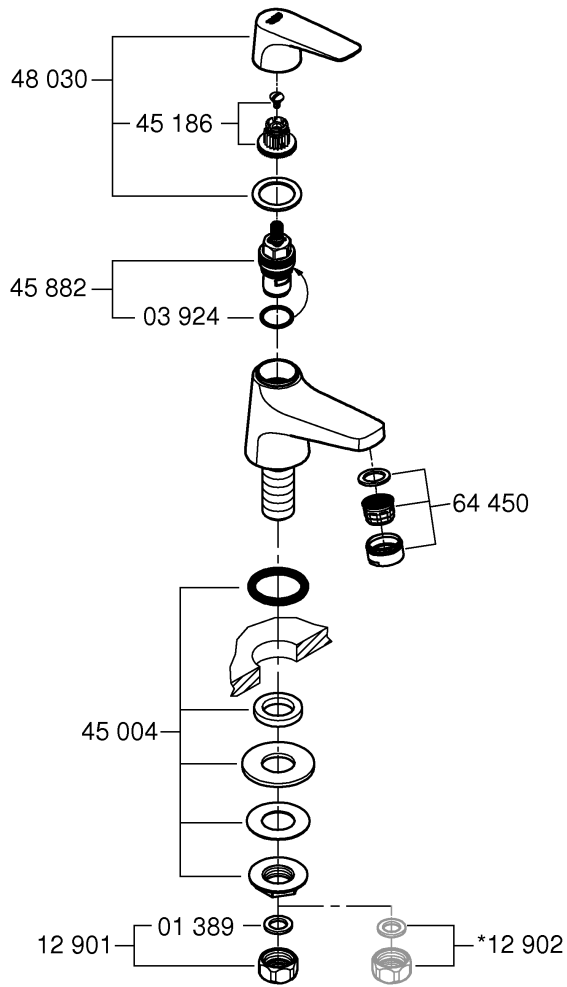

20 575

*

12 901	
*12 902	

DIN
1988
DIN
EN
806

1

2

Pure Freude an Wasser

GROHE
WAVES