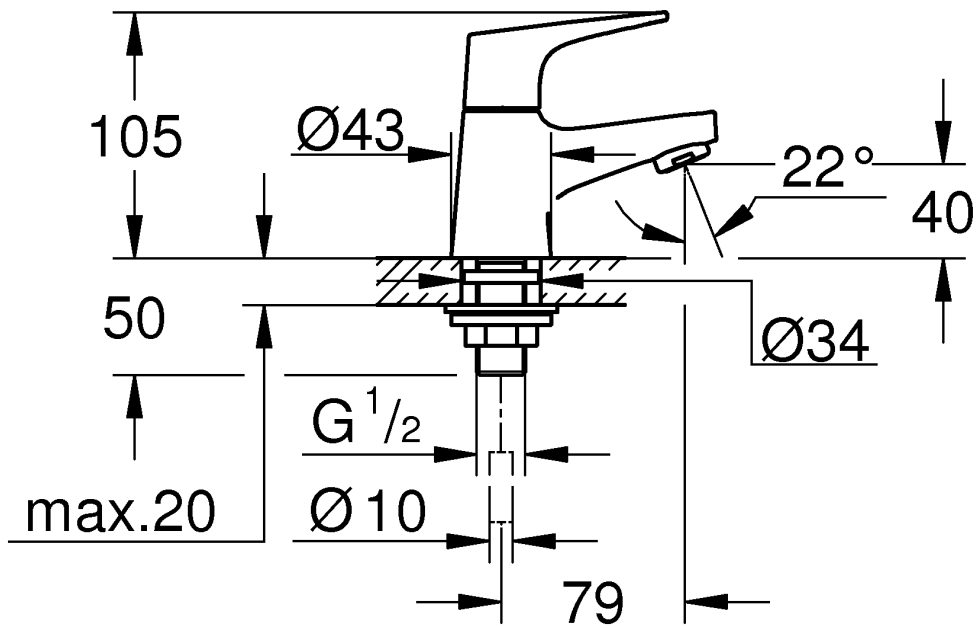

20 575

*

12 901	
*12 902	

DIN
1988
DIN
EN
806

1

2

Pure Freude an Wasser

GROHE
WAVES