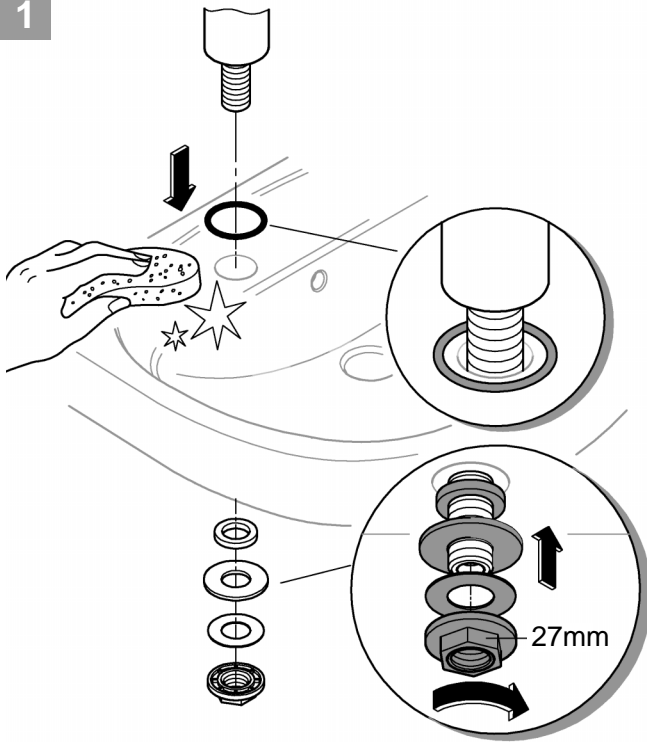

20 575

*

12 901	
*12 902	

DIN
1988
DIN
EN
806

1

2

Pure Freude an Wasser

GROHE
WAVES