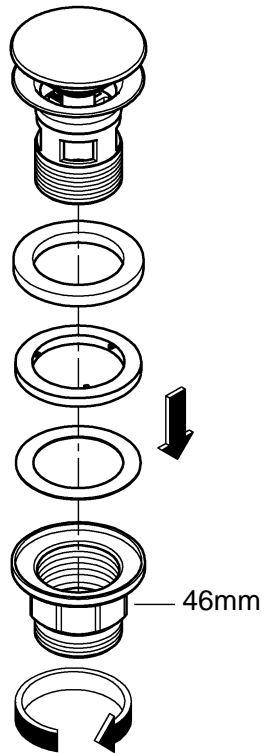

	23 455	32 268	32 557	32 558	23 747
	X				
		X	X		X
				X	
		X			
	X		X	X	
					X
		X	X	X	X
	X				

DIN 1988  
DIN EN 806

 **bar**

max. 10  
0,5

 5  
1

 °C

max. 70°

 60°

13mm  
\*19 017

32mm  
\*19 332

1a

1b

2

3

1

2

3

SERVICE

*19 332	32mm
*19 017	13mm
*46 375	

	07 052	180mm
	*07 341	350mm

A series of horizontal lines for writing, consisting of 20 evenly spaced lines.

Pure Freude an Wasser

**GROHE**  
WAVES

**D**