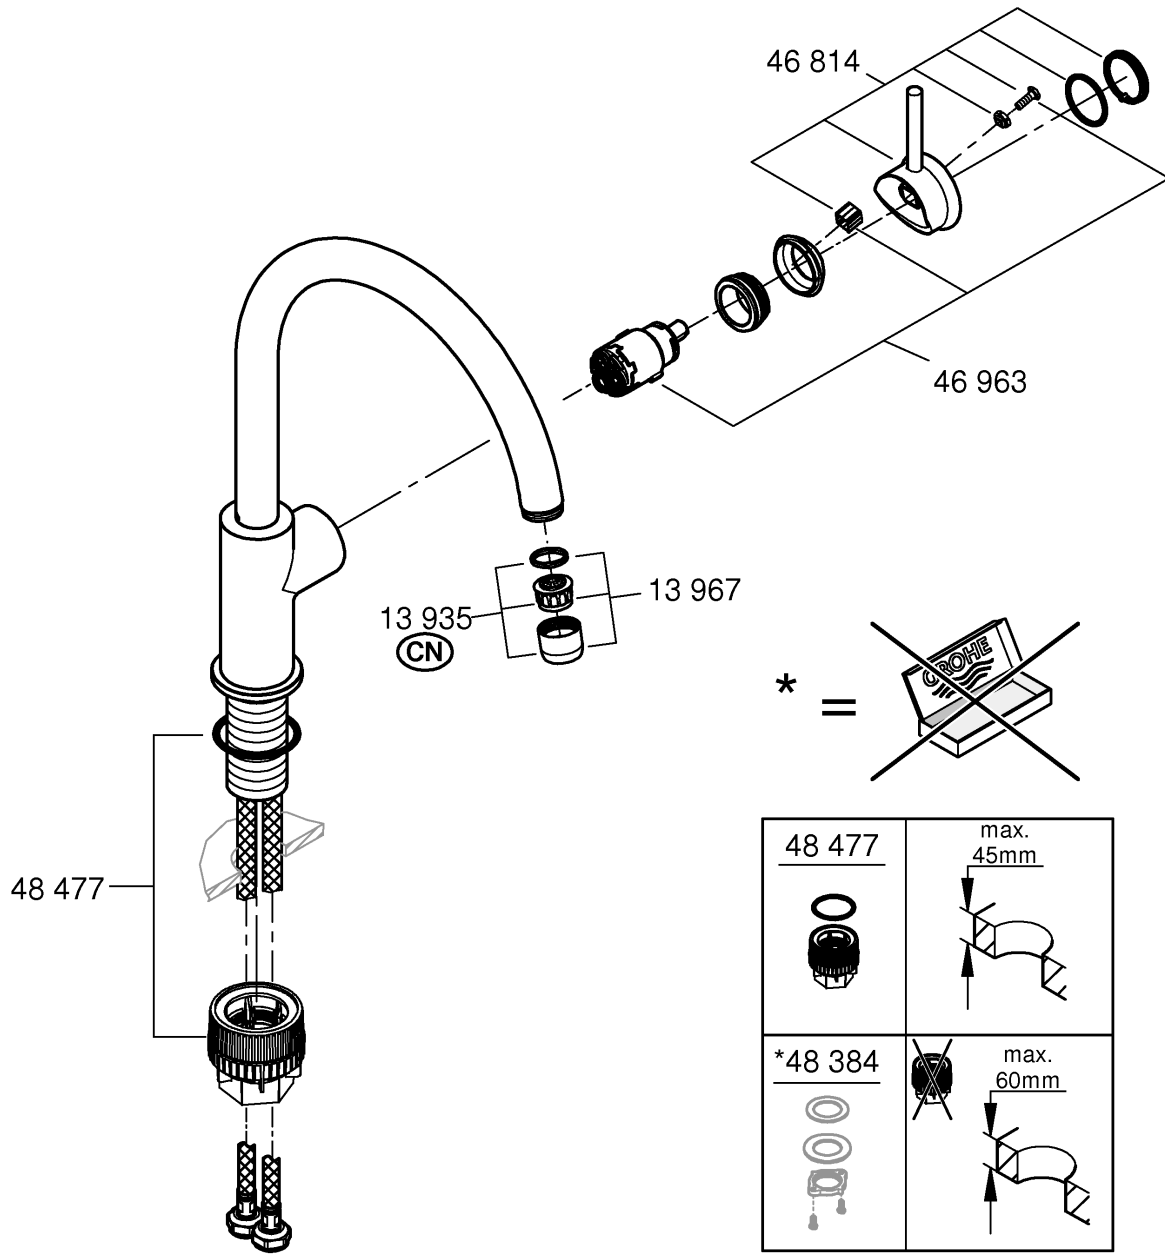

31 555

StartFlow

DIN
1988

DIN EN
806

1

2

3

Pure Freude
an Wasser