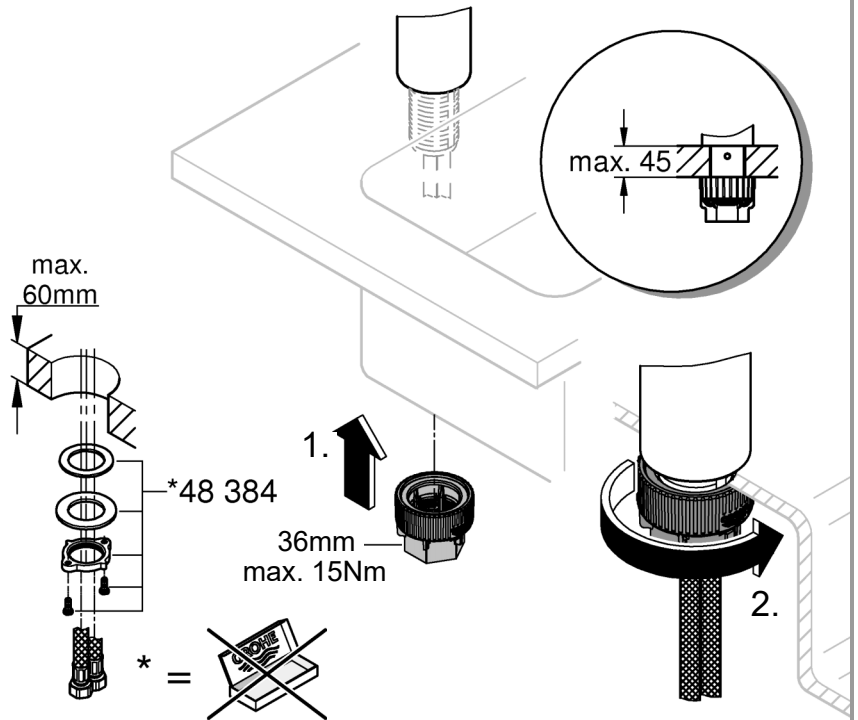

31 555

StartFlow

DIN
1988

DIN EN
806

1

2

3

Pure Freude
an Wasser