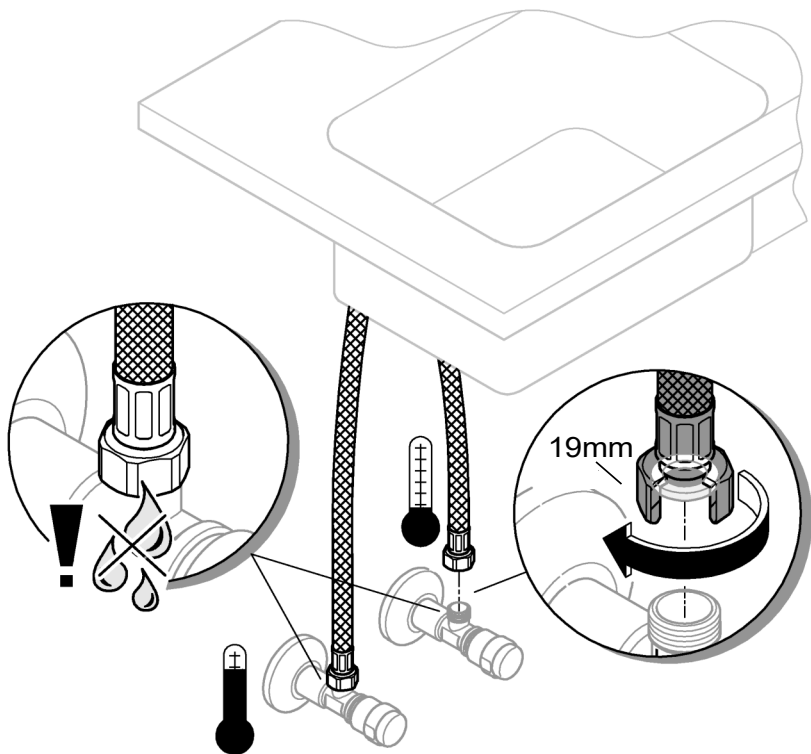

31 555

StartFlow

DIN
1988

DIN EN
806

1

2

3

Pure Freude
an Wasser