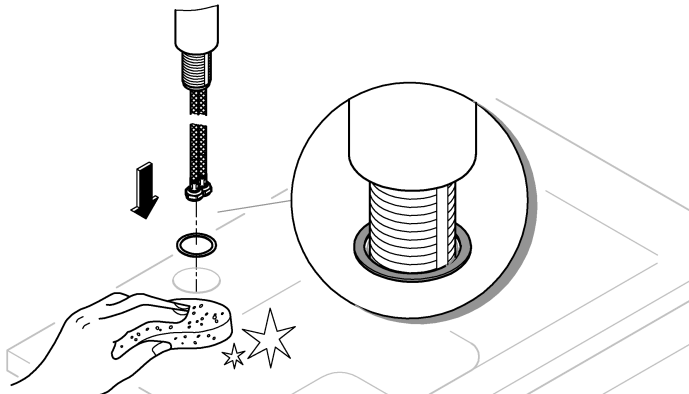

32mm
*19 332

1