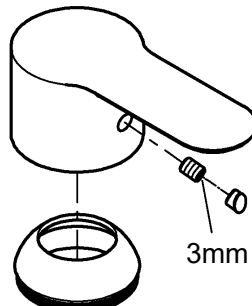

°C

max. 70°

60°

32mm  
\*19 332

1

2

3

3mm

\*19 332

max. 7Nm

32mm

max. 12Nm

3mm

<p>*19 332</p>	<p>32mm</p>	<p>*48 384</p>	<p>max. 40mm</p>
----------------	-------------	----------------	----------------------

Pure Freude an Wasser

**GROHE**  
WAVES