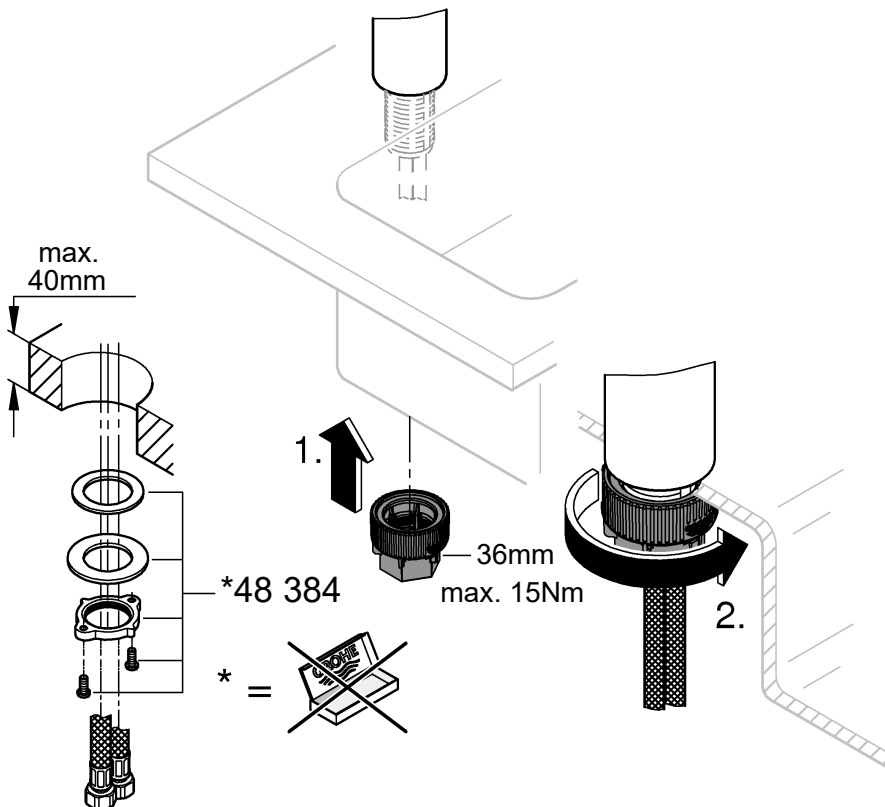

°C

max. 70°

60°

32mm  
\*19 332

1

2

3

3mm

\*19 332

max. 7Nm

32mm

max. 12Nm

3mm

<p>*19 332</p>	<p>32mm</p>	<p>*48 384</p>	<p>max. 40mm</p>
----------------	-------------	----------------	----------------------

Pure Freude an Wasser

**GROHE**  
WAVES