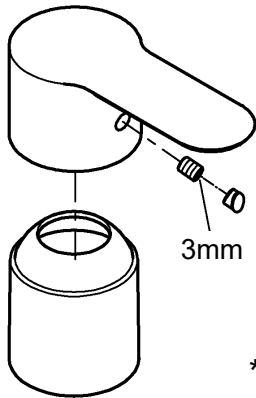

°C

max. 70°

60°

32mm  
\*19 332

1

2

3

3mm

\*19 332

max. 7Nm

32mm

max. 12Nm

3mm

<p>*19 332</p>	<p>32mm</p>	<p>*48 384</p>	<p>max. 40mm</p>
----------------	-------------	----------------	----------------------

Pure Freude an Wasser

**GROHE**  
WAVES