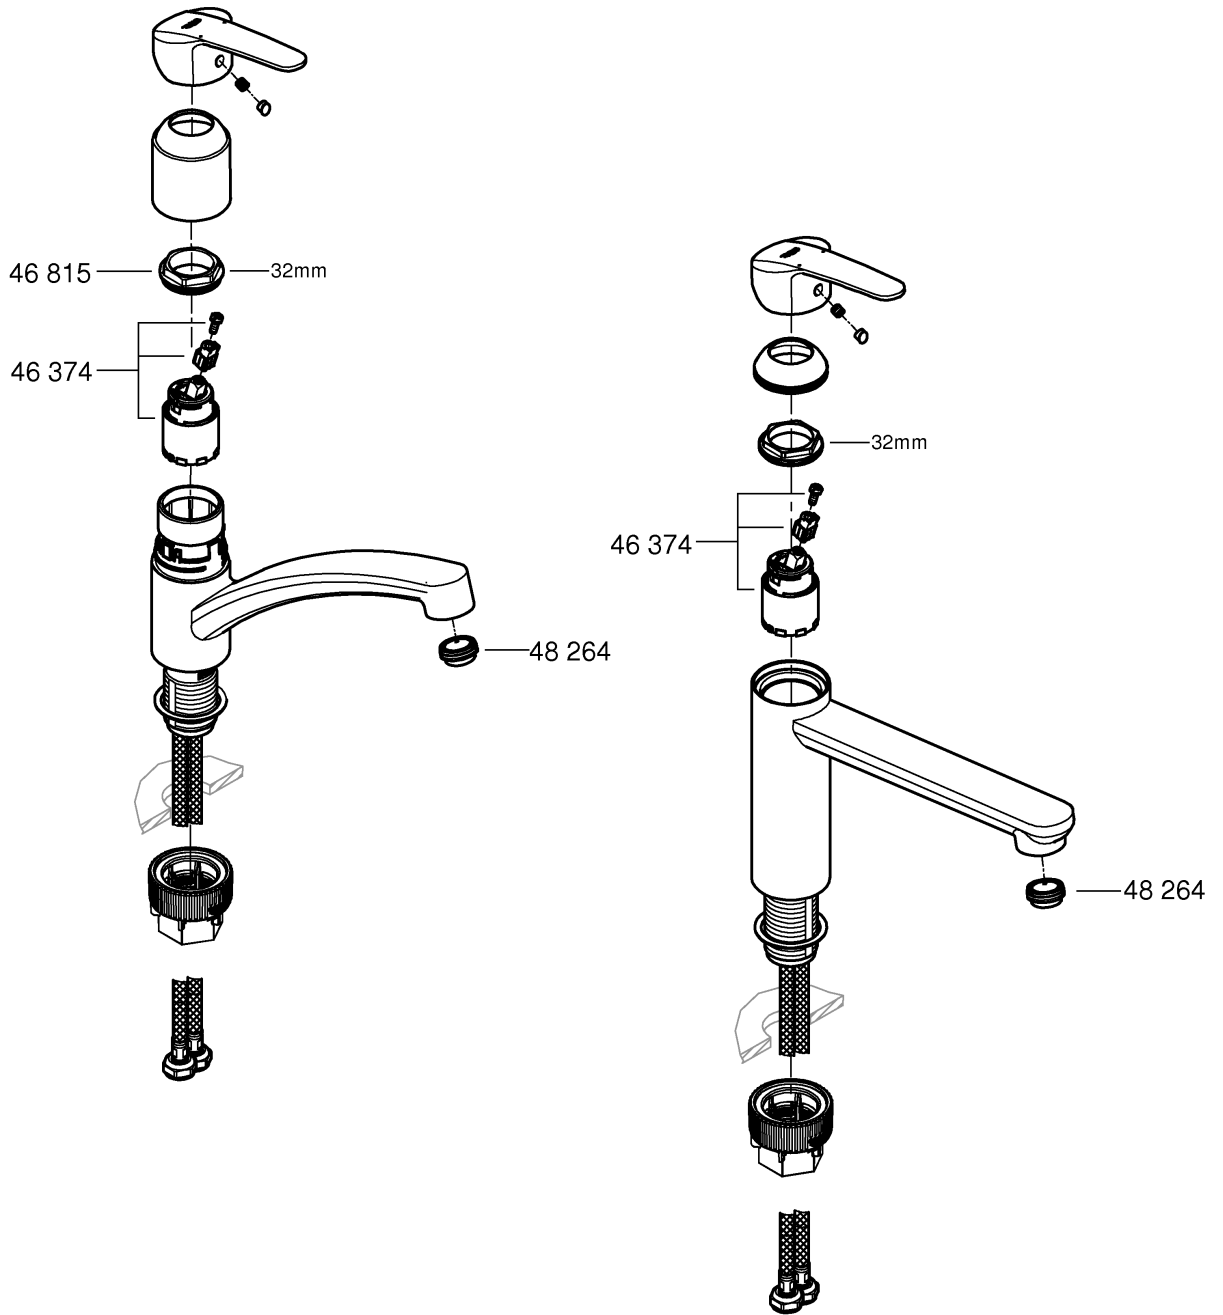

\*19 332

max. 7Nm

32mm

max. 12Nm

3mm

<p>*19 332</p>	<p>32mm</p>	<p>*48 384</p>	<p>max. 40mm</p>
----------------	-------------	----------------	----------------------

Pure Freude an Wasser

**GROHE**  
WAVES