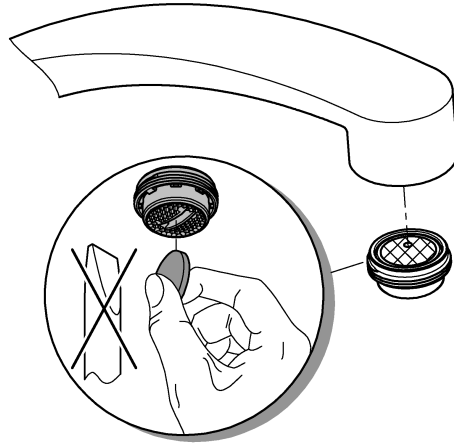

3mm

*19 332

max. 7Nm

32mm

max. 12Nm