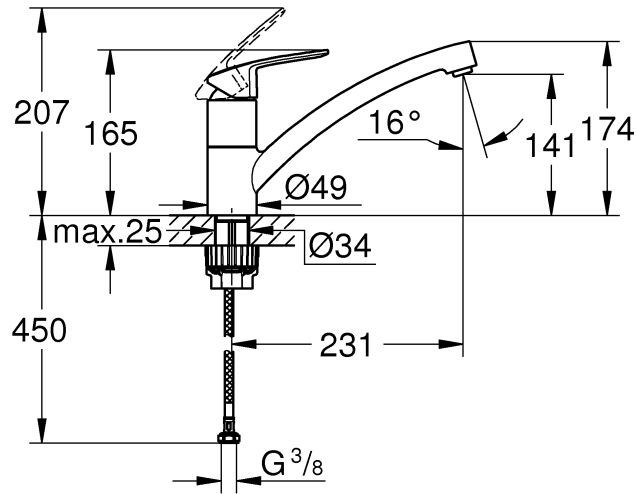

31 739

31 740

DIN  
1988

DIN EN  
806

bar

max. 10

0,5

5 1

°C

max. 70°

60°

32mm  
\*19 332

1

2

3

3mm

\*19 332

max. 7Nm

32mm

max. 12Nm

3mm

<p>*19 332</p>	<p>32mm</p>	<p>*48 384</p>	<p>max. 40mm</p>
----------------	-------------	----------------	----------------------

Pure Freude an Wasser

**GROHE**  
WAVES