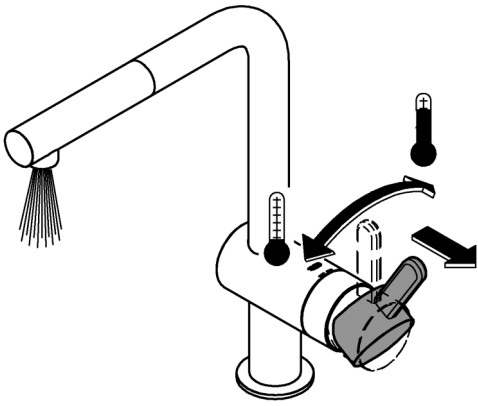

32 455

3mm

2,5mm

3mm

Pure Freude  
an Wasser

**GROHE**  

**D**

+49 571 39 89 333  
service.de@grohe.com