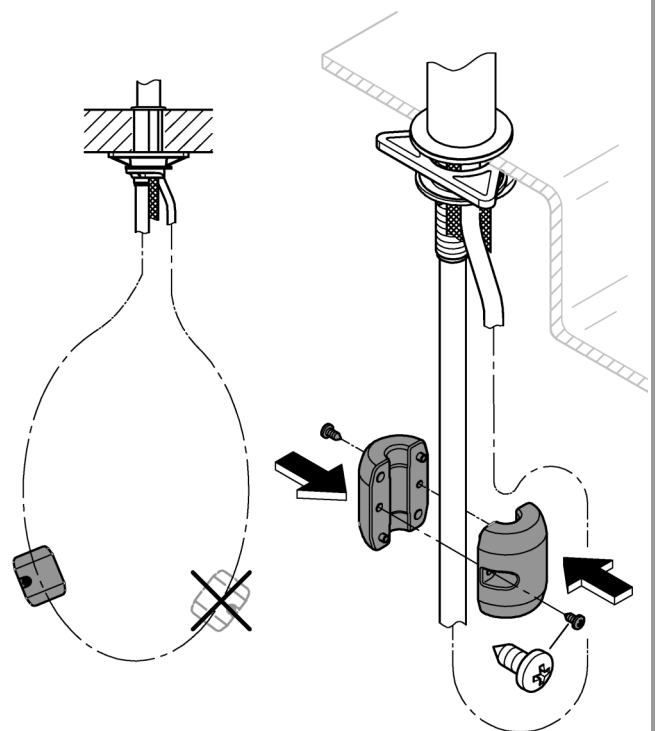

32 455

3mm

2,5mm

3mm

Pure Freude  
an Wasser

**GROHE**  

**D**

+49 571 39 89 333  
service.de@grohe.com