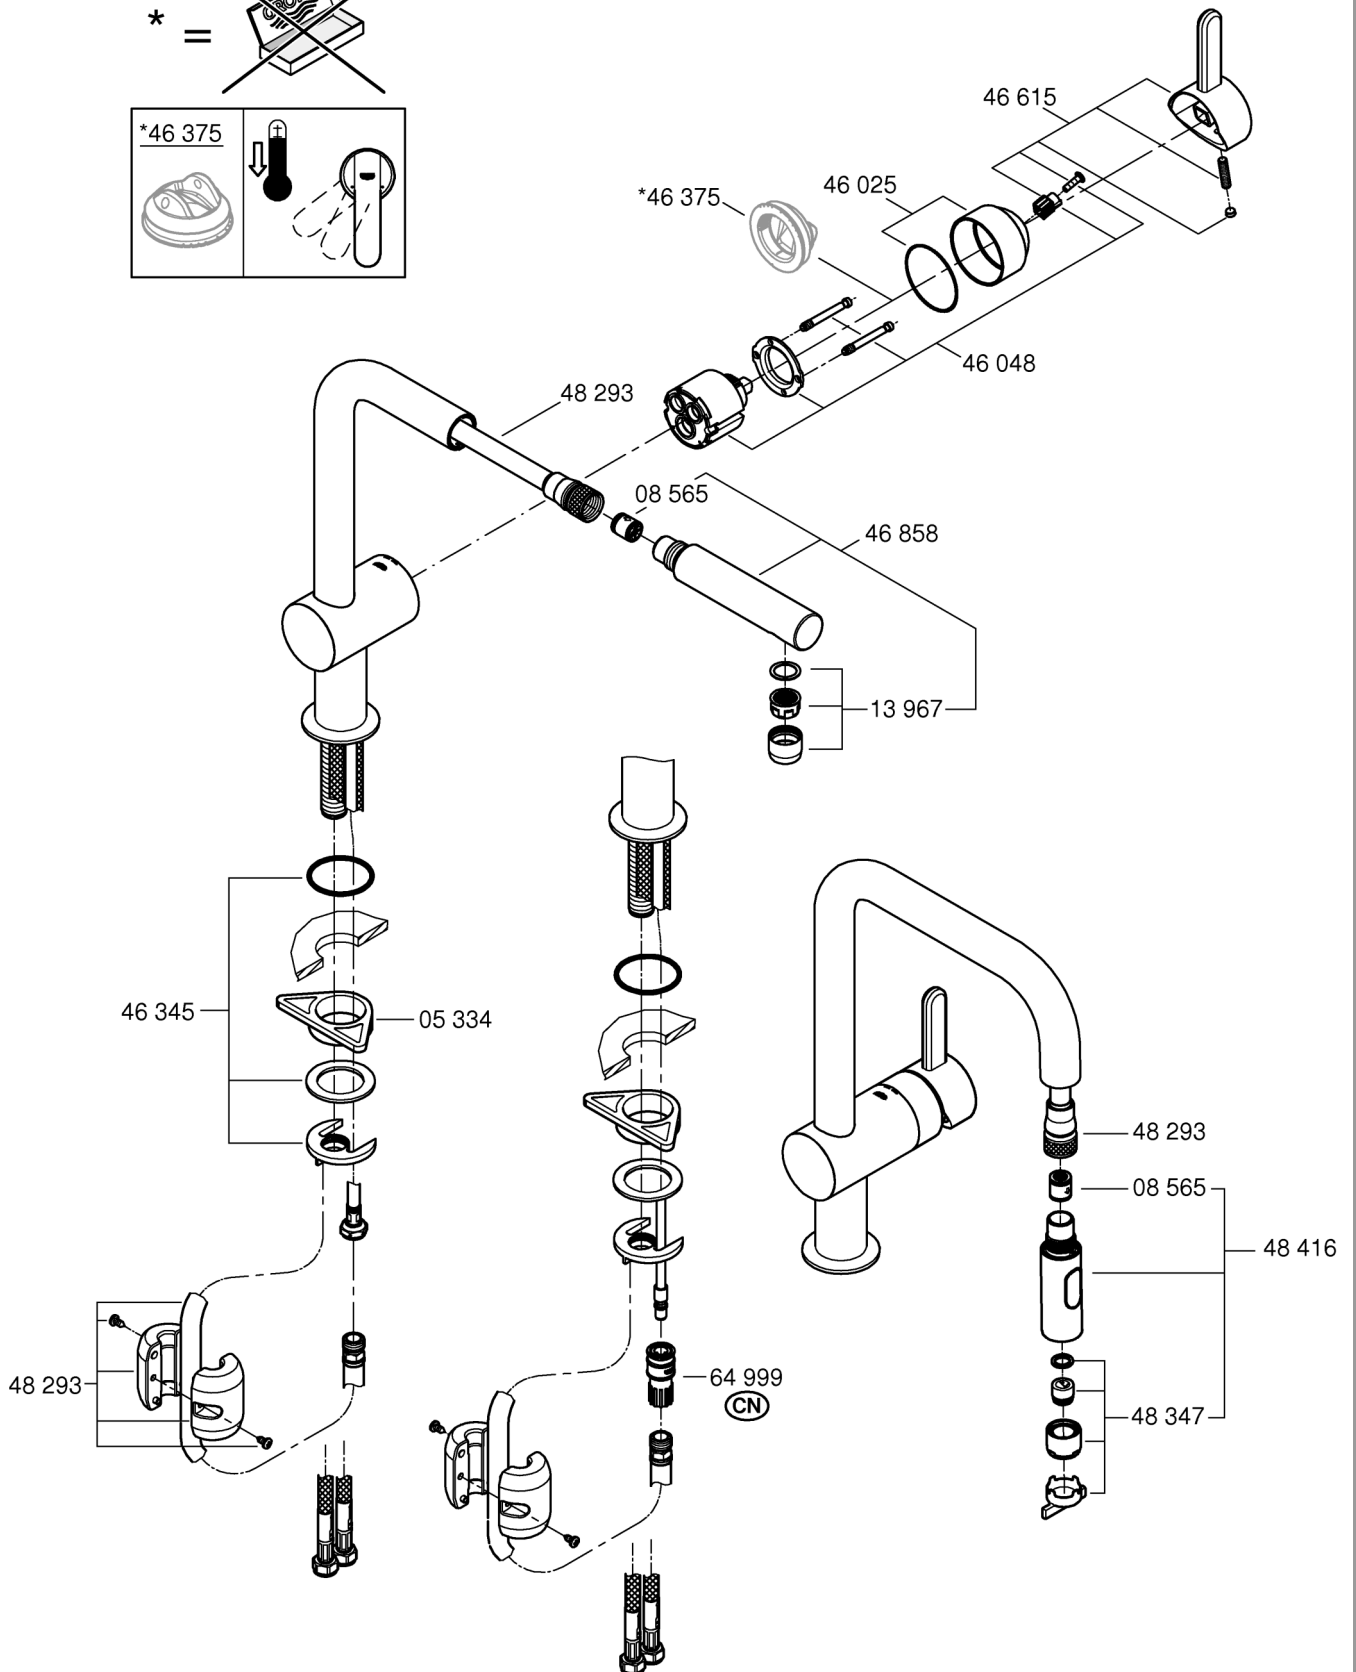

32 455

3mm

2,5mm

3mm

Pure Freude  
an Wasser

**GROHE**  

**D**

+49 571 39 89 333  
service.de@grohe.com