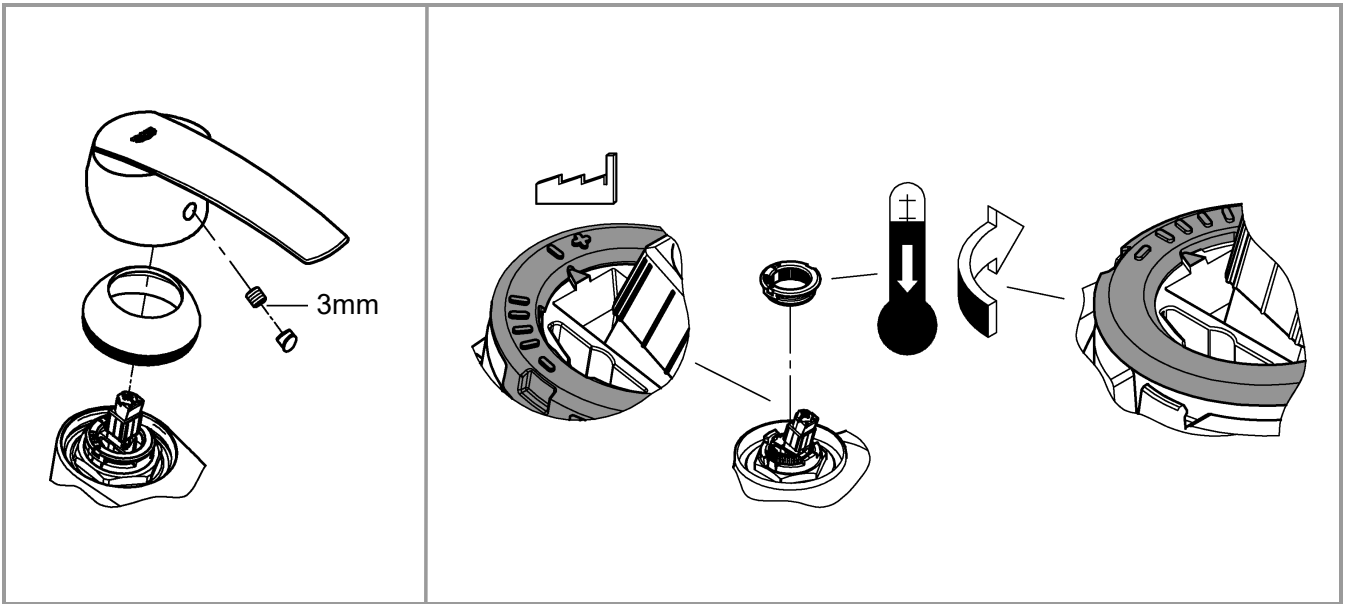

*19 017	13mm	
	07 052	180mm
	*07 341	350mm

Pure Freude an Wasser

**GROHE**  
WAVES

**D**

+49 571 3989 333  
helpline@grohe.de

**A**

+43 1 68060  
info-at@grohe.com

**AUS**