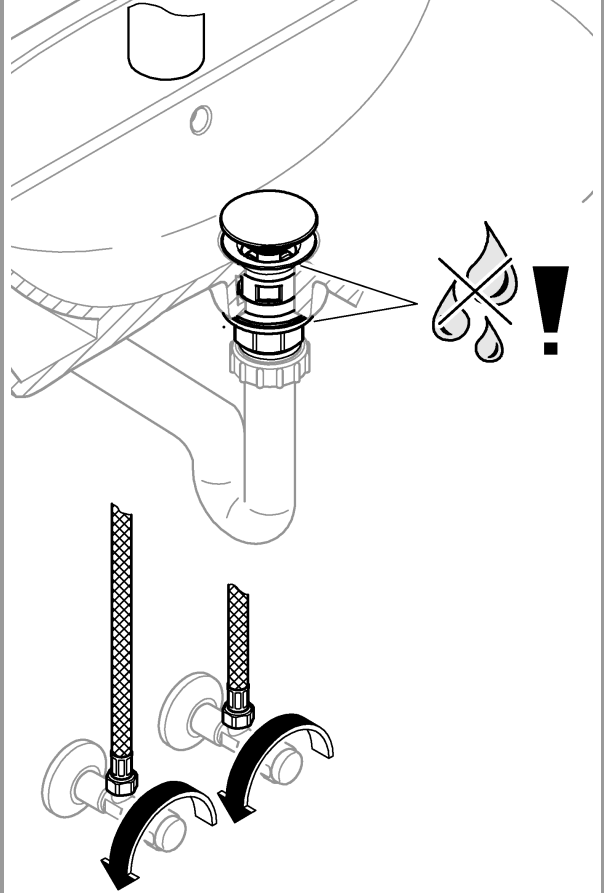

*19 017	13mm	
	07 052	180mm
	*07 341	350mm

Pure Freude an Wasser

**GROHE**  
WAVES

**D**

+49 571 3989 333  
helpline@grohe.de

**A**

+43 1 68060  
info-at@grohe.com

**AUS**