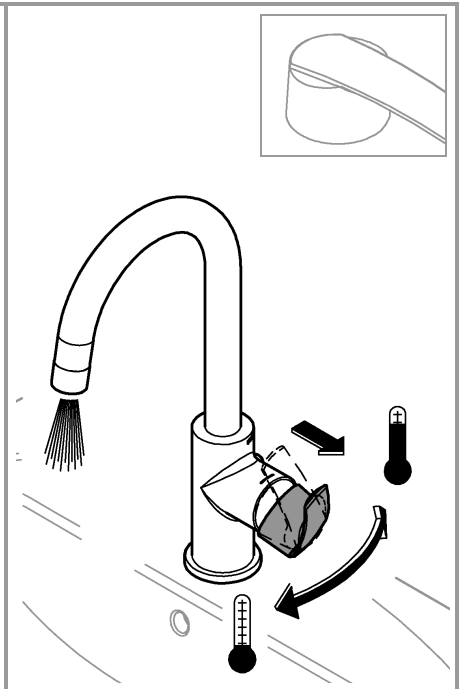

*19 017	13mm	
	07 052	180mm
	*07 341	350mm

Pure Freude an Wasser

**GROHE**  
WAVES

**D**

+49 571 3989 333  
helpline@grohe.de

**A**

+43 1 68060  
info-at@grohe.com

**AUS**