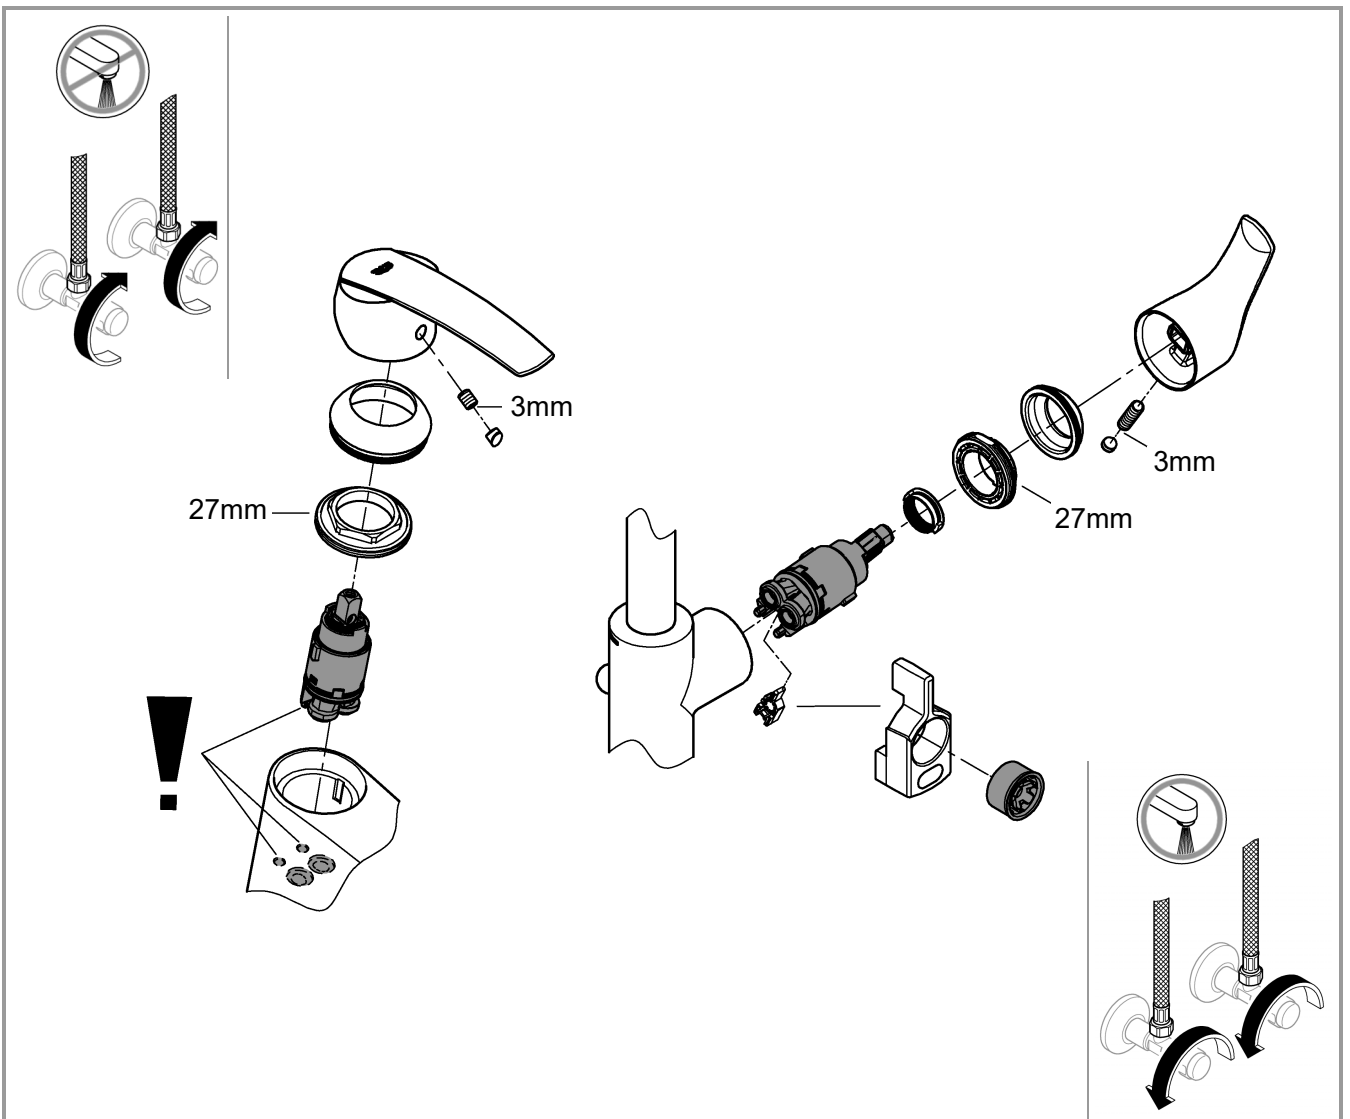

*19 017	13mm	
	07 052	180mm
	*07 341	350mm

Pure Freude an Wasser

**GROHE**  
WAVES

**D**

+49 571 3989 333  
helpline@grohe.de

**A**

+43 1 68060  
info-at@grohe.com

**AUS**