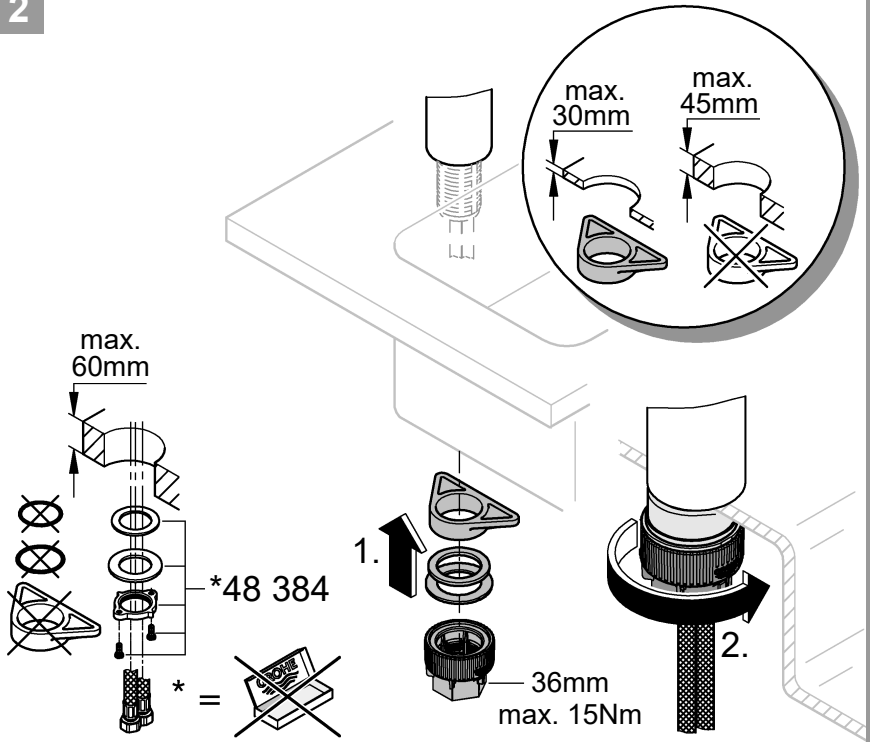

31 555

StartFlow

DIN
1988

DIN EN
806

1

2

3

Pure Freude an Wasser