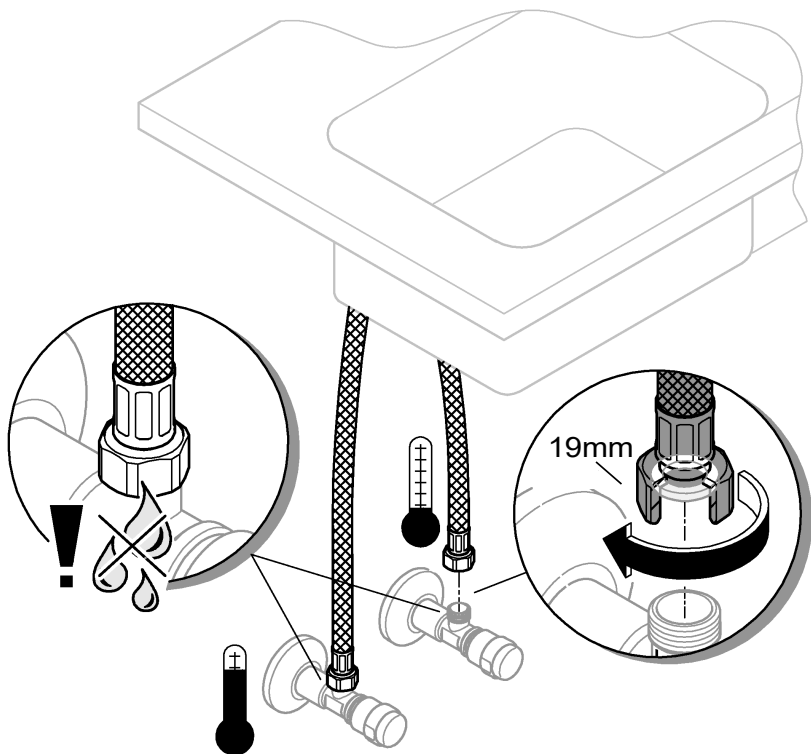

31 555

StartFlow

DIN
1988

DIN EN
806

1

2

3

Pure Freude an Wasser