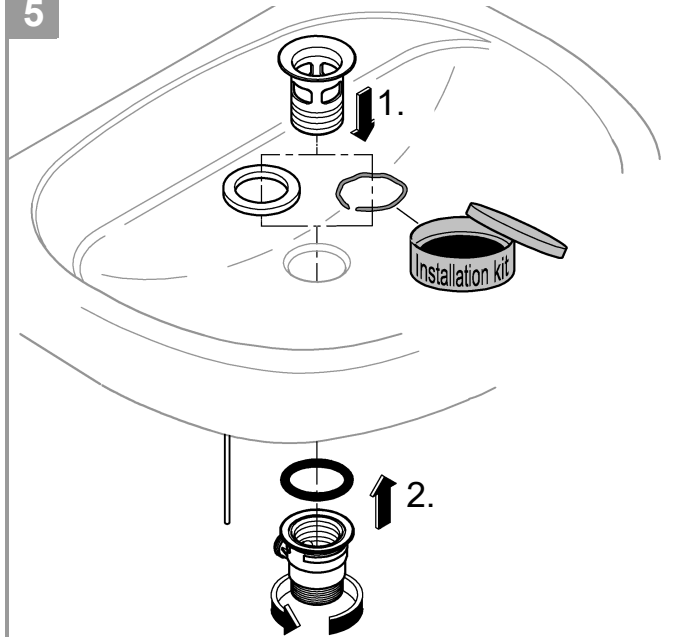

5

6

7

8

9

*19 332	32mm		
*19 017	13mm		
	07 052	180mm	
	*07 341	350mm	

Pure Freude an Wasser

GROHE
WAVES