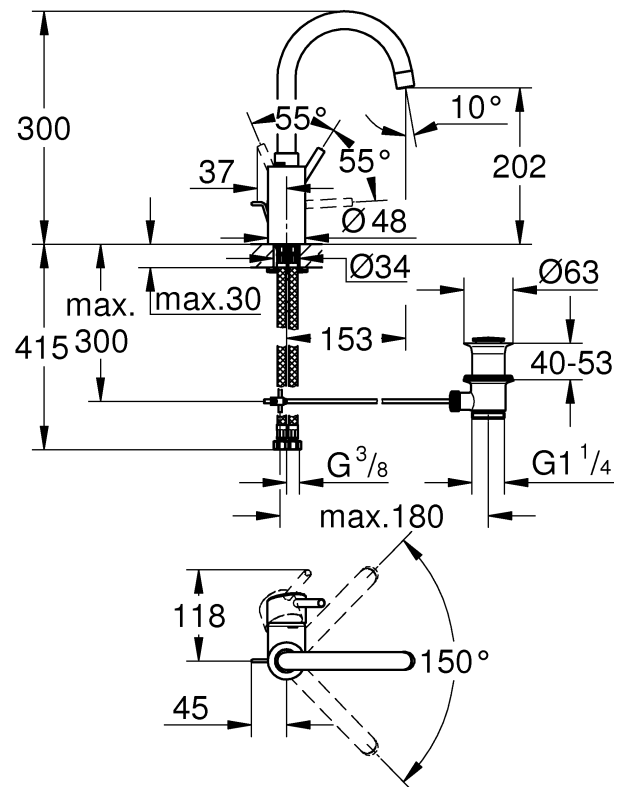

23 739

32 629

DIN
1988

DIN EN
806

1

2

3

4

5

6

7

8

9

*19 332	32mm		
*19 017	13mm		
	07 052	180mm	
	*07 341	350mm	

Pure Freude an Wasser

GROHE
WAVES