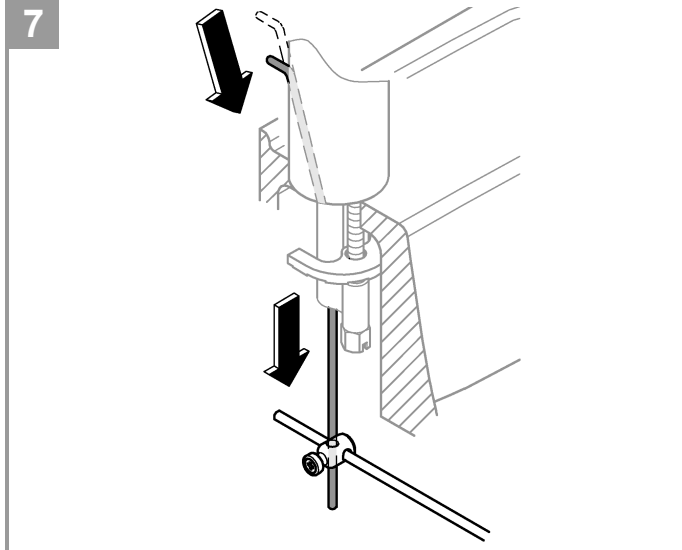

5

6

7

8

9

*19 332	32mm		
*19 017	13mm		
	07 052	180mm	
	*07 341	350mm	

Pure Freude an Wasser

GROHE
WAVES