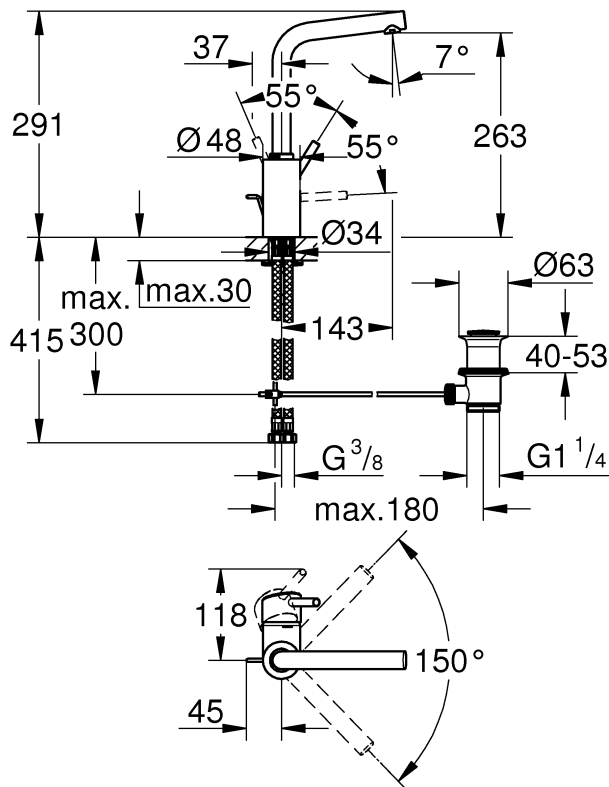

23 739

32 629

DIN
1988

DIN EN
806

1

2

3

4

5

6

7

8

9

*19 332	32mm		
*19 017	13mm		
	07 052	180mm	
	*07 341	350mm	

Pure Freude an Wasser

GROHE
WAVES