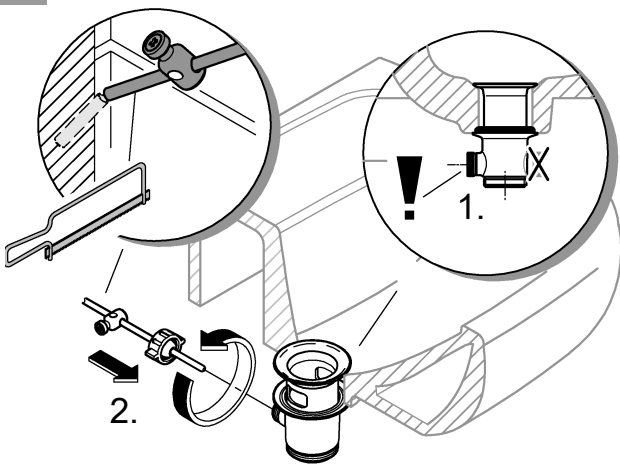

5

6

7

8

9

*19 332	32mm		
*19 017	13mm		
	07 052	180mm	
	*07 341	350mm	

Pure Freude an Wasser

GROHE
WAVES