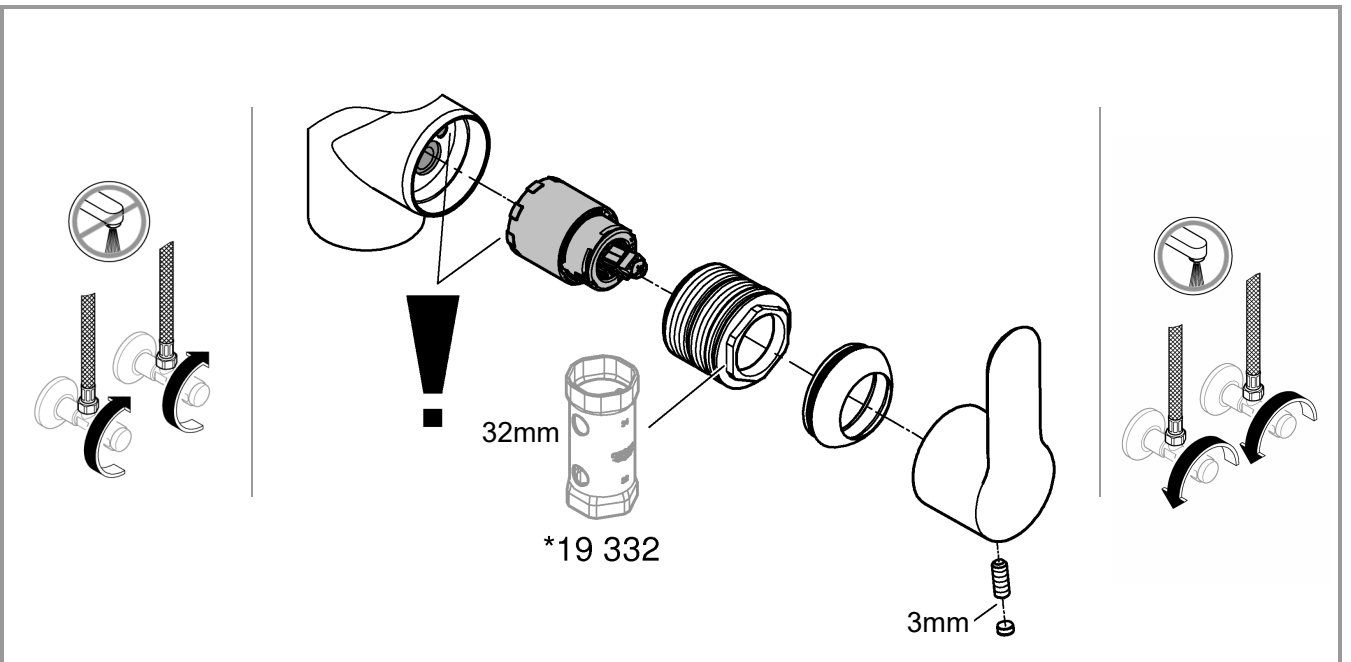

5

6

7

8

9

*19 332	32mm		
*19 017	13mm		
	07 052	180mm	
	*07 341	350mm	

Pure Freude an Wasser

GROHE
WAVES