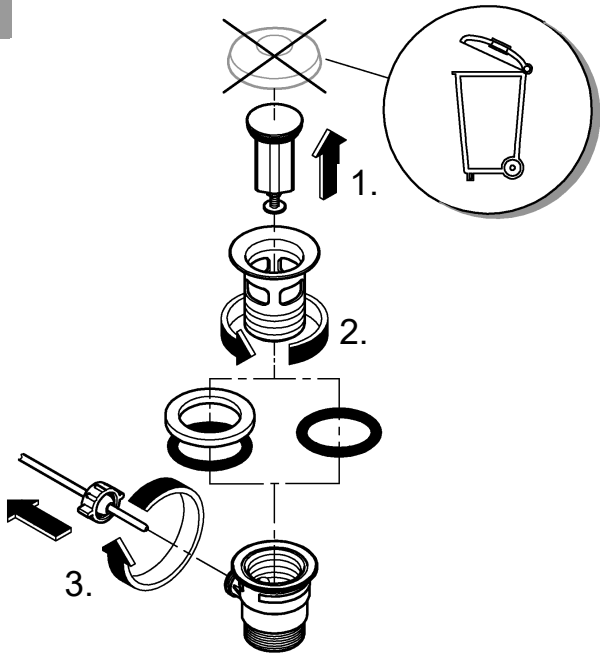

5

6

7

8

9

*19 332	32mm		
*19 017	13mm		
	07 052	180mm	
	*07 341	350mm	

Pure Freude an Wasser

GROHE
WAVES