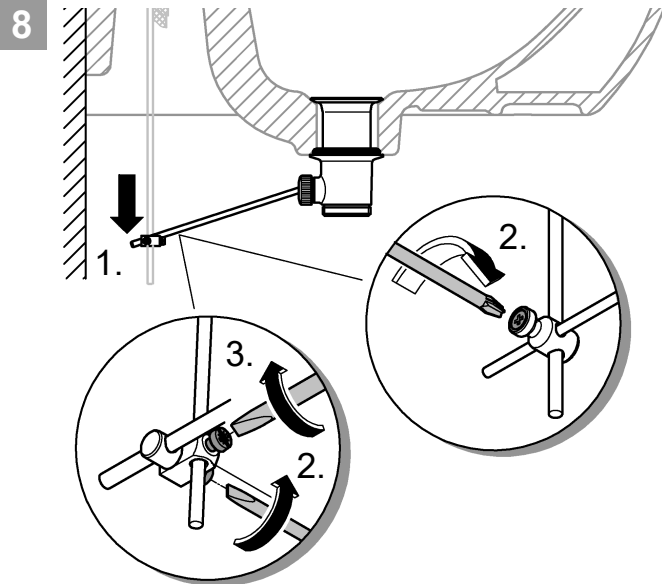

5

6

7

8

9

*19 332	32mm		
*19 017	13mm		
	07 052	180mm	
	*07 341	350mm	

Pure Freude an Wasser

GROHE
WAVES