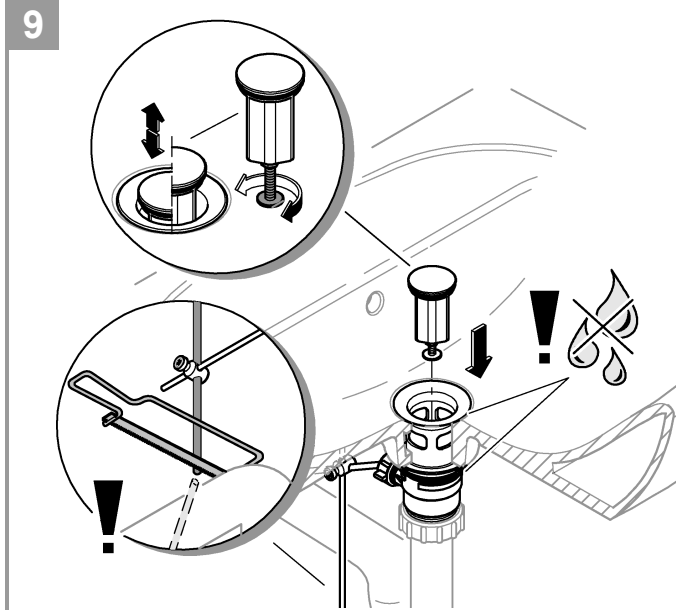

5

6

7

8

9

*19 332	32mm		
*19 017	13mm		
	07 052	180mm	
	*07 341	350mm	

Pure Freude an Wasser

GROHE
WAVES