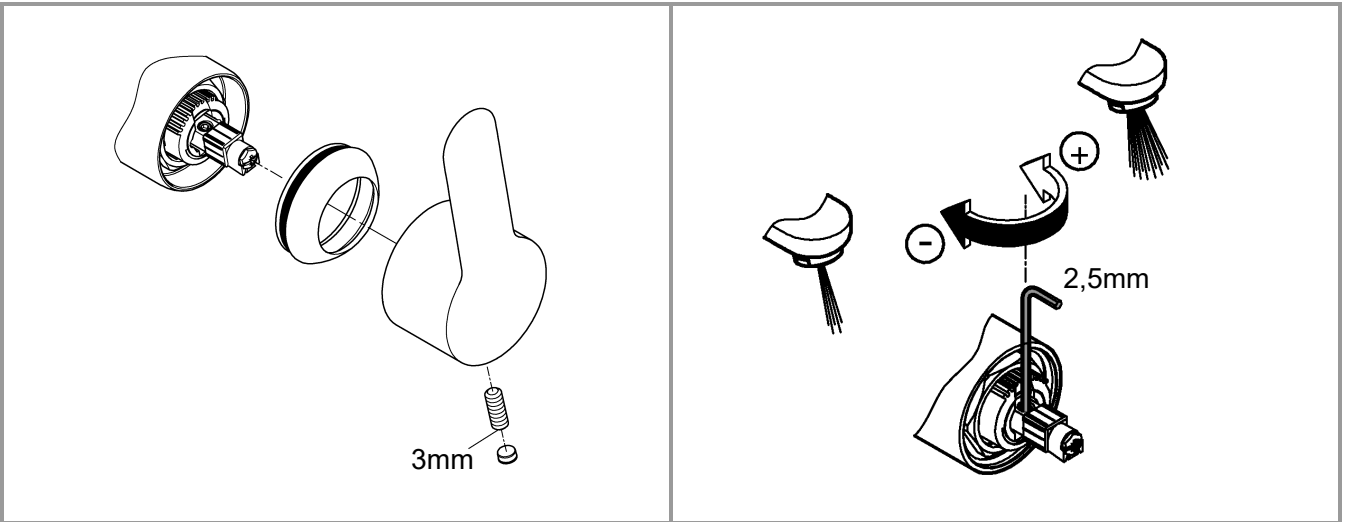

5

6

7

8

9

*19 332	32mm		
*19 017	13mm		
	07 052	180mm	
	*07 341	350mm	

Pure Freude an Wasser

GROHE
WAVES