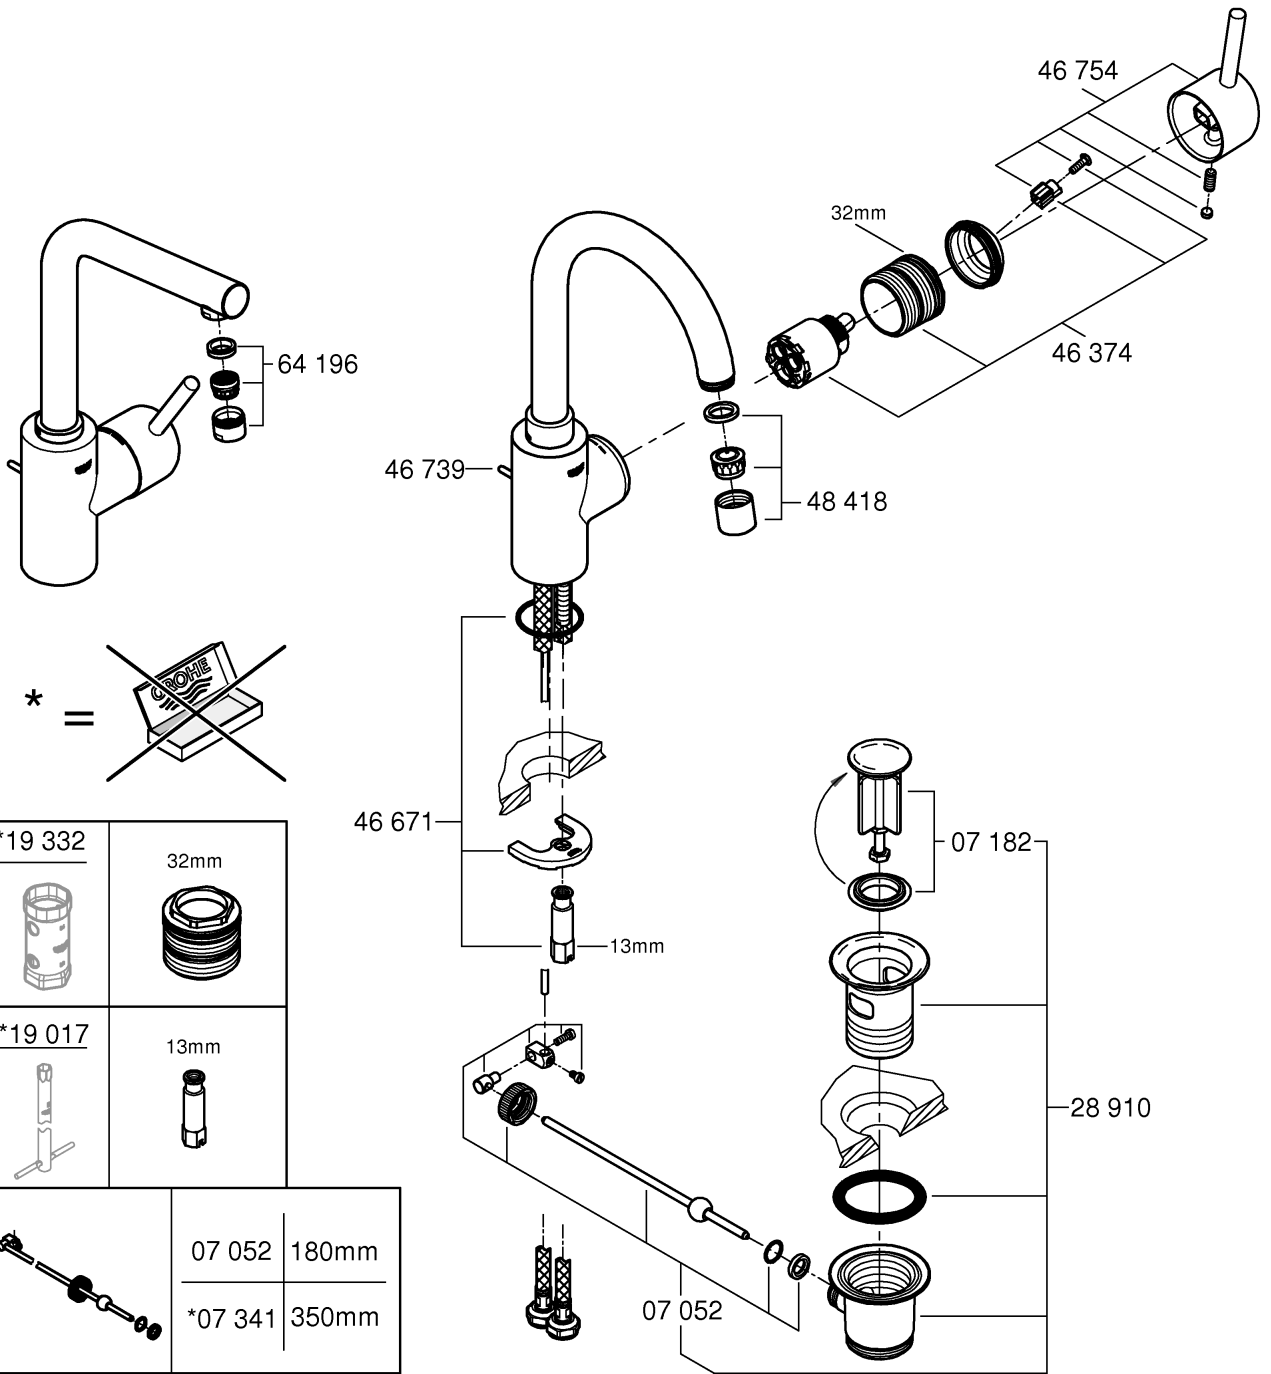

5

6

7

8

9

*19 332	32mm		
*19 017	13mm		
	07 052	180mm	
	*07 341	350mm	

Pure Freude an Wasser

GROHE
WAVES