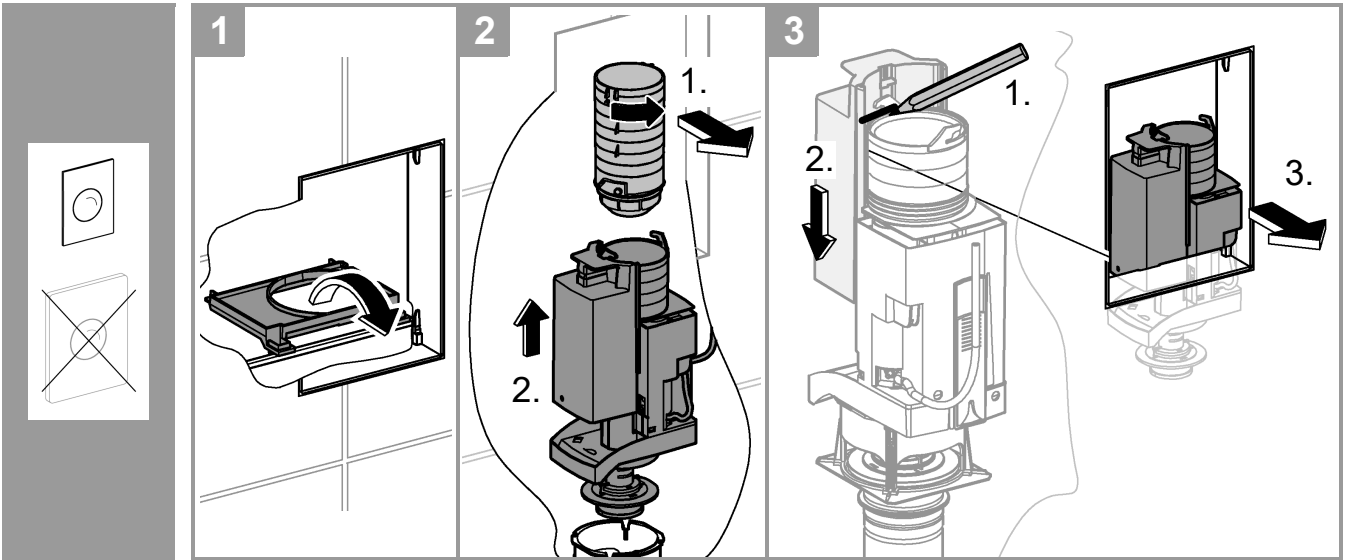

8

9

| | X | Y | Z |
|--------------------------|---|---|---|
| 39 687 000 | | | |
| 39 685 00F 39 686 00D | | | |

Pure Freude
an Wasser

GROHE
Wasser

D

+49 571 39 89 333
service.de@grohe.com

A