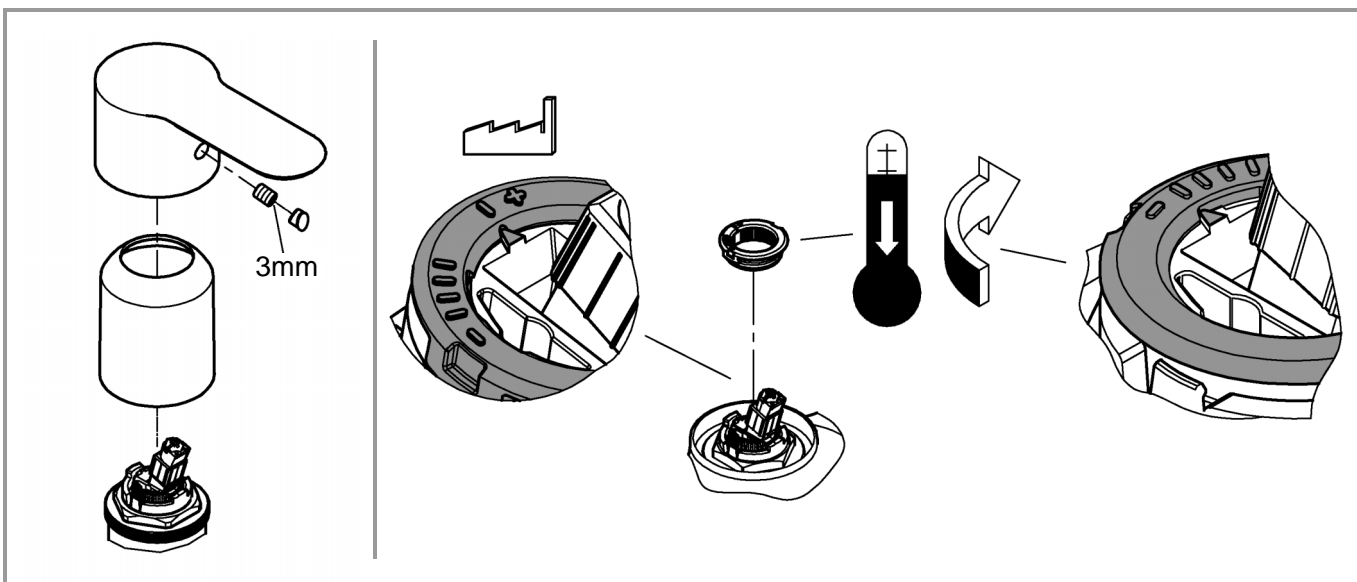

5

6

7a

7b

Pure Freude
an Wasser

GROHE

D

+49 571 39 89 333
service.de@grohe.com