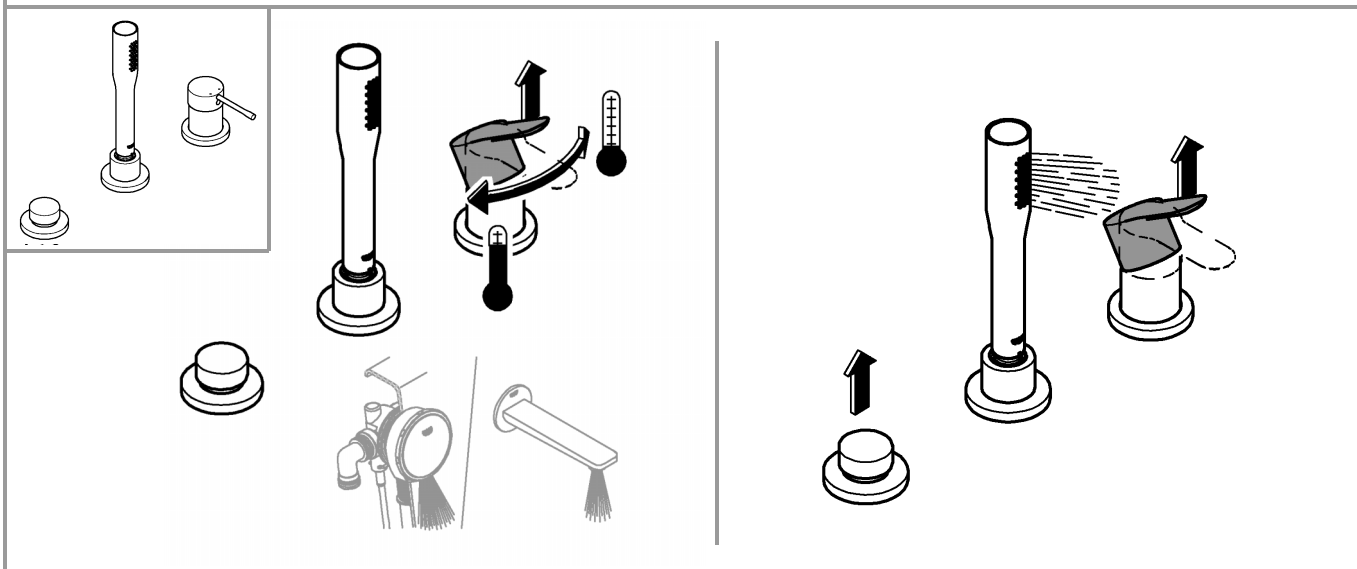

5

6

7a

7b

Pure Freude
an Wasser

GROHE

D

+49 571 39 89 333
service.de@grohe.com