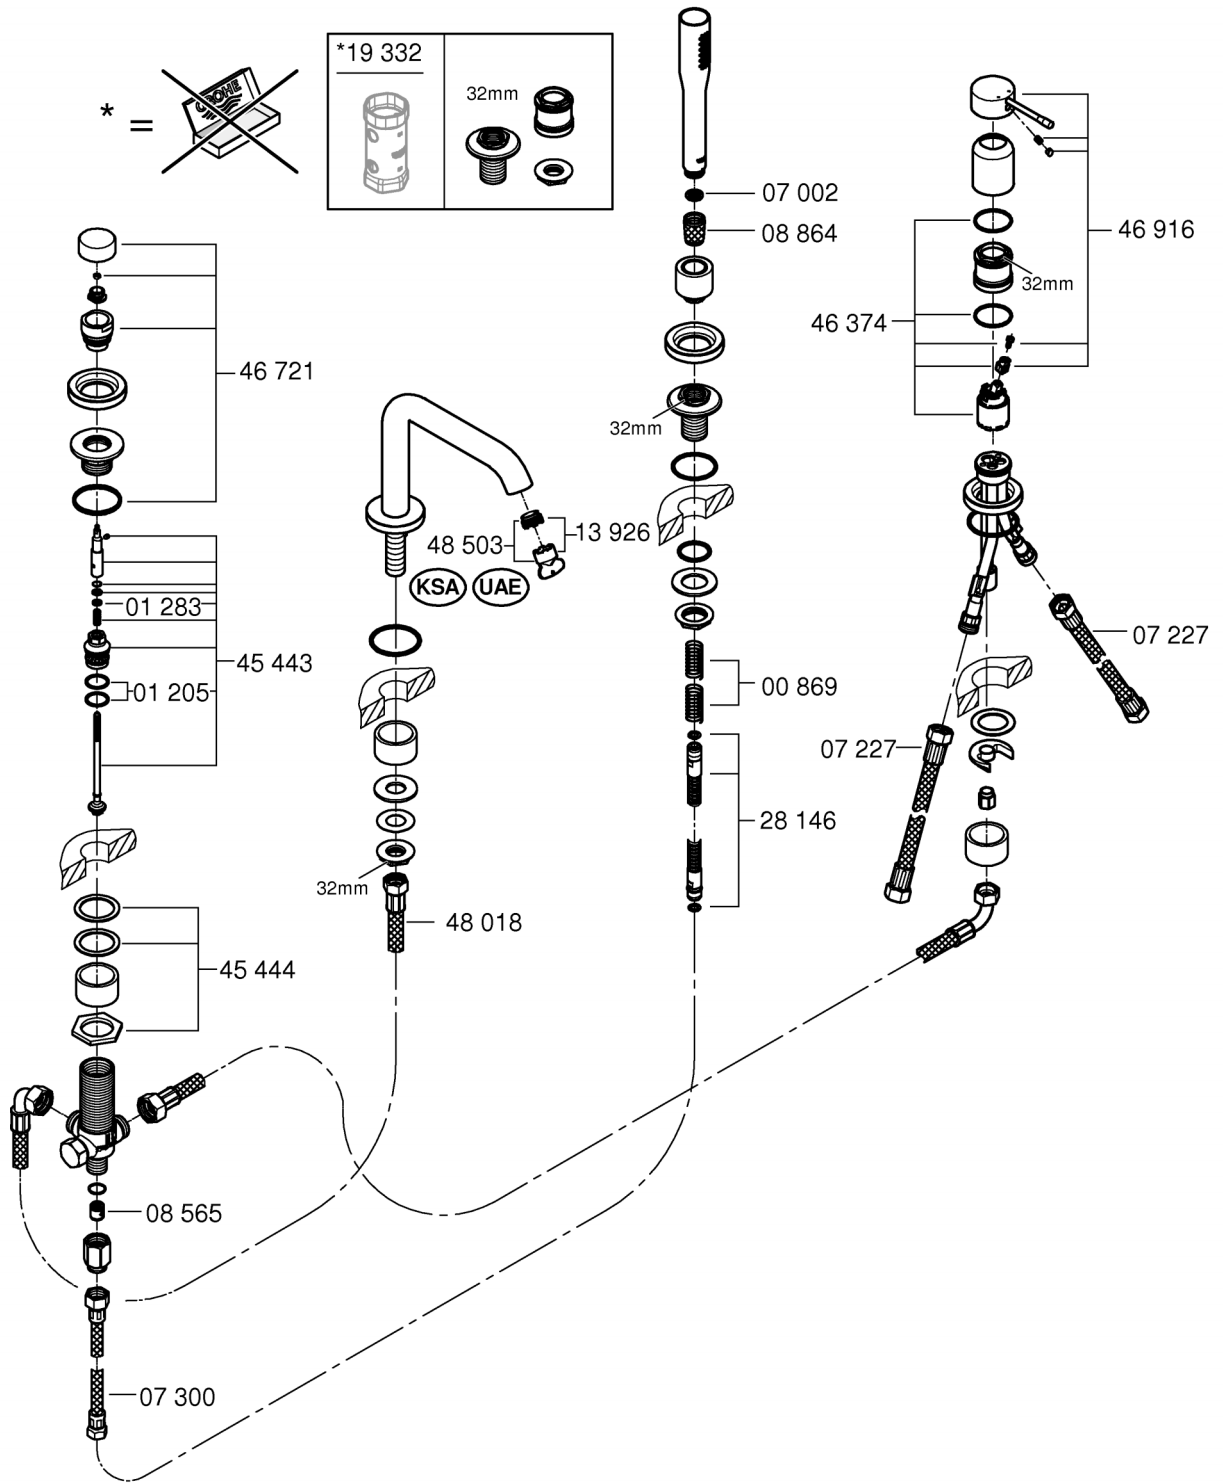

5

6

7a

7b

Pure Freude
an Wasser

GROHE

D

+49 571 39 89 333
service.de@grohe.com