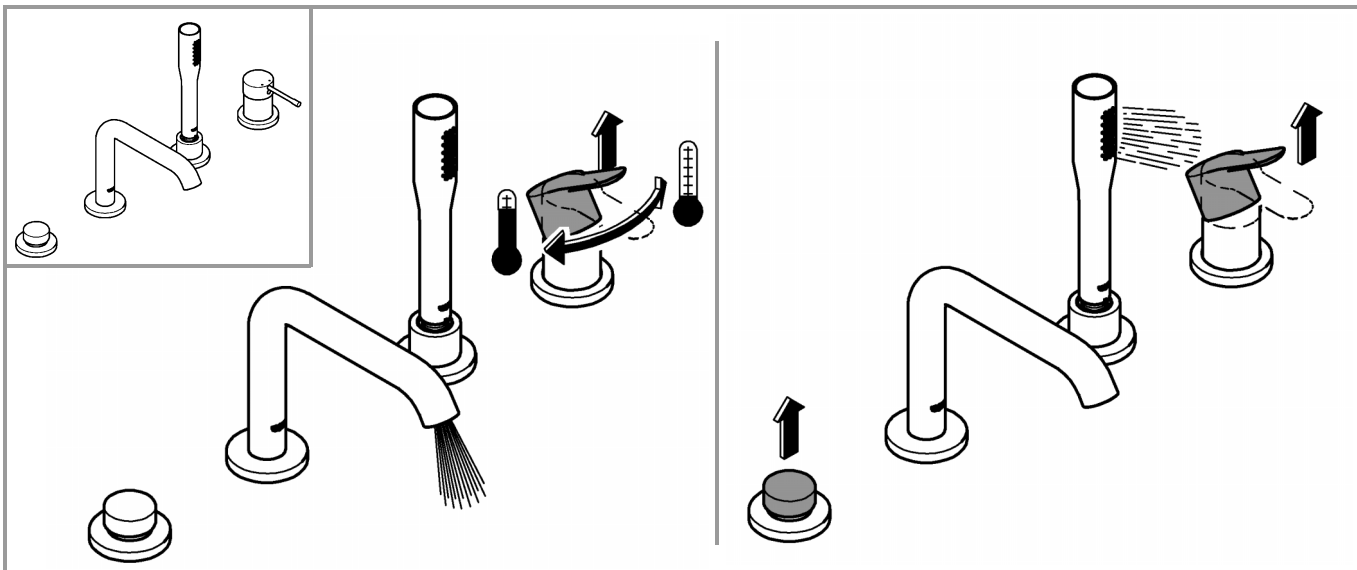

5

6

7a

7b

Pure Freude
an Wasser

GROHE

D

+49 571 39 89 333
service.de@grohe.com