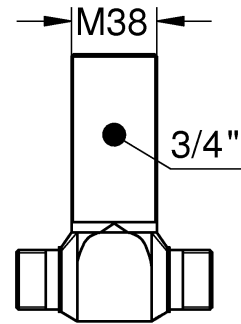

29 037

!

| | |
|------------|-----------|
| DIN 1988 | DIN 18534 |
| DIN EN 806 | |

| | X |
|------|-----|
| 1/2" | Ø40 |
| 3/4" | Ø44 |

1

2

3

4

DIN 18534

5

TPI 96.869.xxx

6

24mm

G^{1/2}

G^{3/4}

7