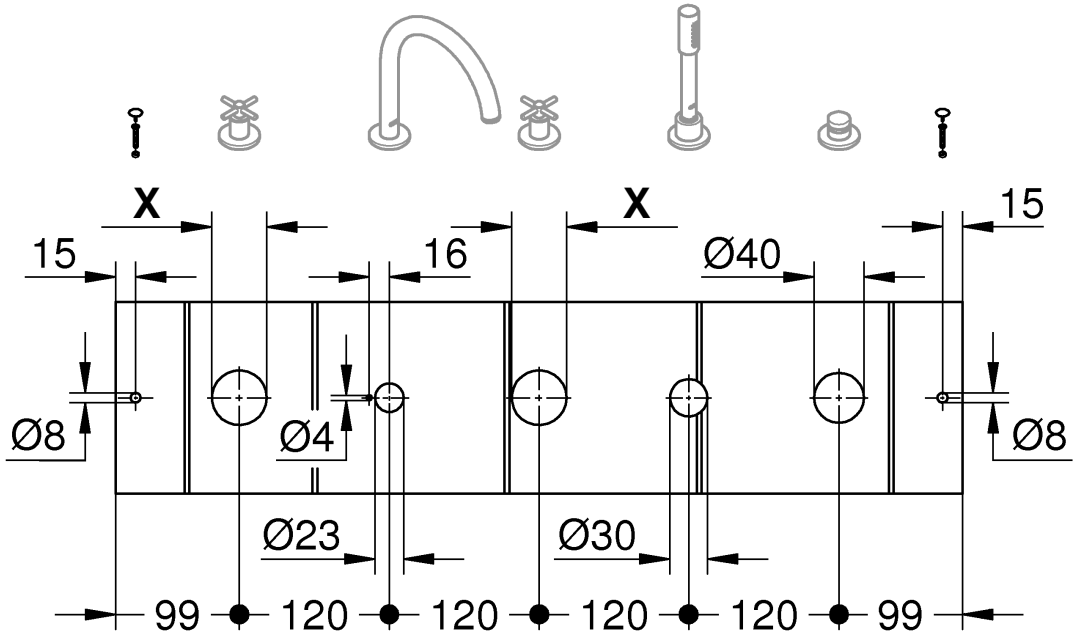

29 037

!

| | |
|------------|-----------|
| DIN 1988 | DIN 18534 |
| DIN EN 806 | |

| | X |
|------|-----|
| 1/2" | Ø40 |
| 3/4" | Ø44 |

1

2

3

4

DIN 18534

5

TPI 96.869.xxx

6

24mm

G^{1/2}

G^{3/4}

7