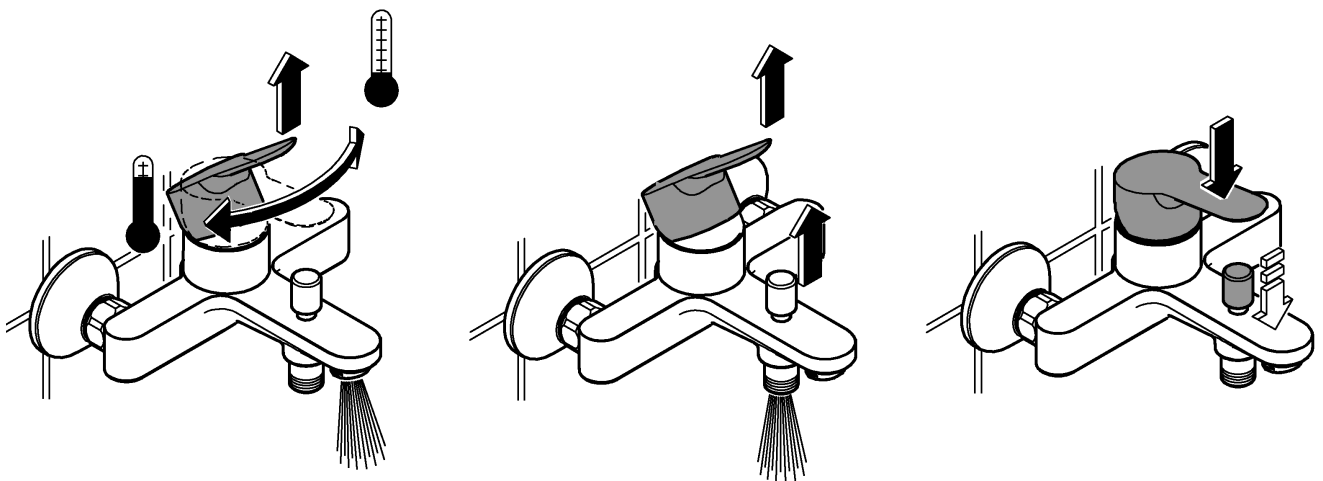

23 943

23 944

DIN 1988
DIN EN 806

1

2

<p>*19 377</p> 	<p>30mm</p> 	<p>*07 130</p> 		<p>*46 375</p> 	
--	---	--	---	--	--

65 655
13 952
08 565

Pure Freude an Wasser