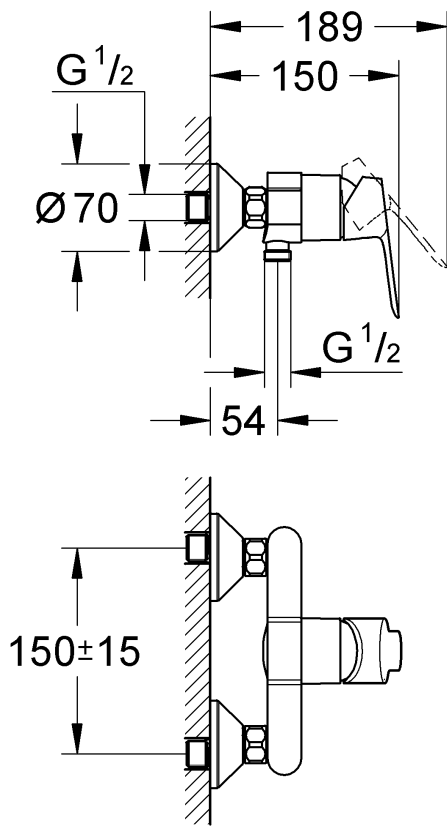

23 943

23 944

DIN 1988
DIN EN 806

1

2

<p>*19 377</p> 	<p>30mm</p> 	<p>*07 130</p> 		<p>*46 375</p> 	
--	---	--	---	--	--

65 655
13 952
08 565

Pure Freude an Wasser