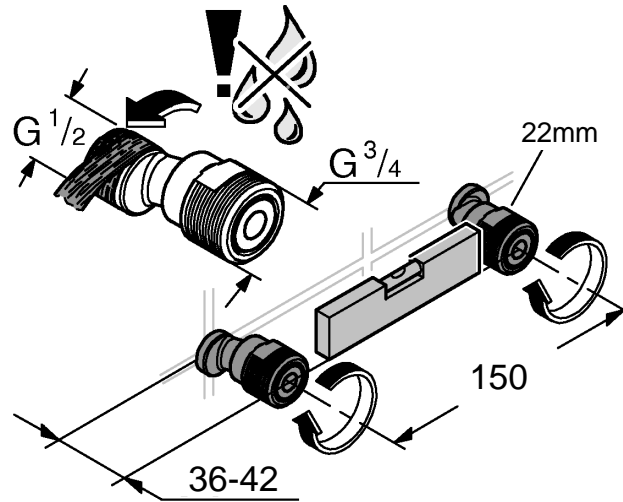

23 943

23 944

DIN 1988
DIN EN 806

1

2

<p>*19 377</p> 	<p>30mm</p> 	<p>*07 130</p> 		<p>*46 375</p> 	
--	---	--	---	--	--

65 655
13 952
08 565

Pure Freude an Wasser