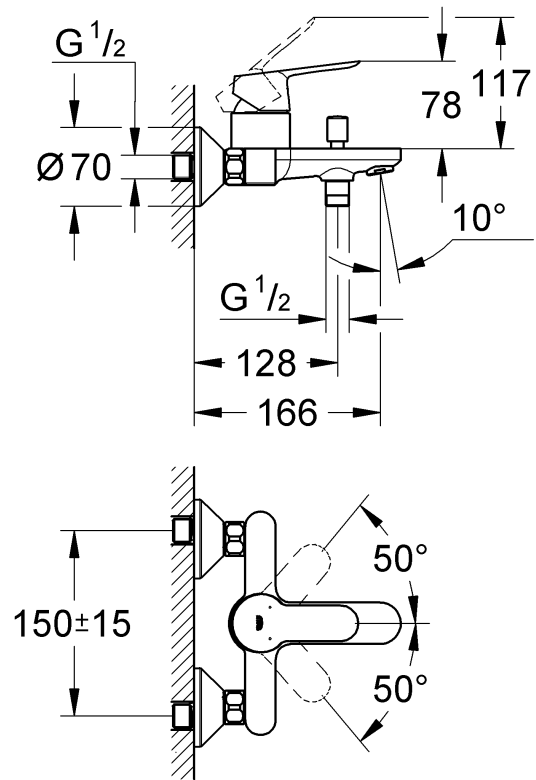

23 943

23 944

DIN 1988
DIN EN 806

1

2

<p>*19 377</p> 	<p>30mm</p> 	<p>*07 130</p> 		<p>*46 375</p> 	
--	---	--	---	--	--

65 655
13 952
08 565

Pure Freude an Wasser