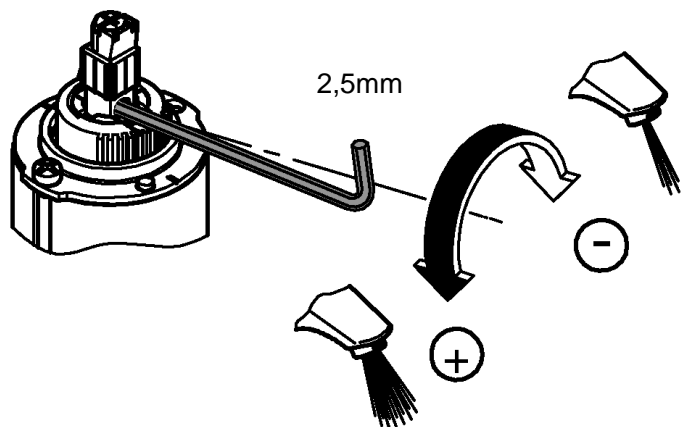

23 943

23 944

DIN 1988
DIN EN 806

1

2

<p>*19 377</p> 	<p>30mm</p> 	<p>*07 130</p> 		<p>*46 375</p> 	
--	---	--	---	--	--

65 655
13 952
08 565

Pure Freude an Wasser