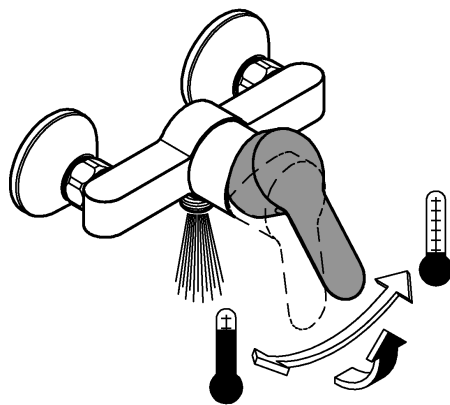

23 943

23 944

DIN 1988
DIN EN 806

1

2

<p>*19 377</p> 	<p>30mm</p> 	<p>*07 130</p> 		<p>*46 375</p> 	
--	---	--	---	--	--

65 655
13 952
08 565

Pure Freude an Wasser