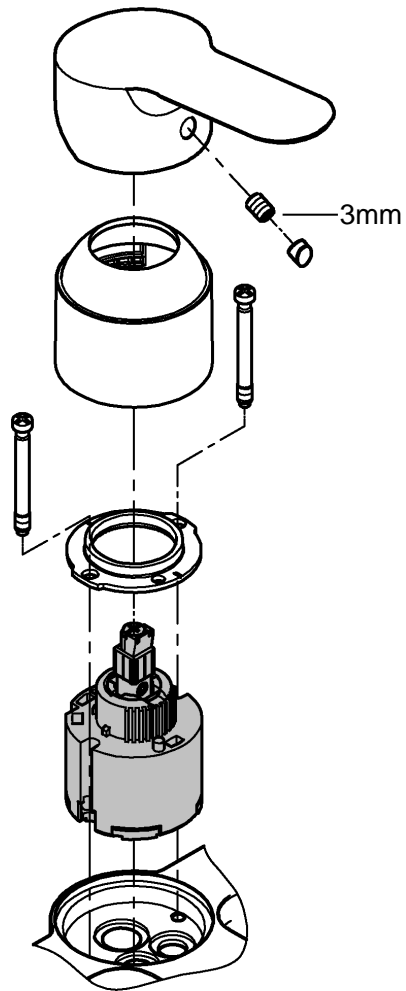

23 943

23 944

DIN 1988
DIN EN 806

1

2

<p>*19 377</p> 	<p>30mm</p> 	<p>*07 130</p> 		<p>*46 375</p> 	
--	---	--	---	--	--

65 655
13 952
08 565

Pure Freude an Wasser