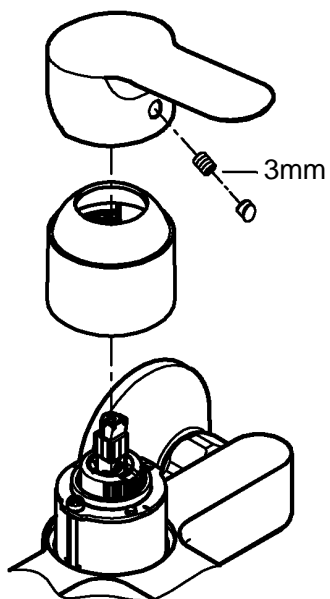

23 943

23 944

DIN 1988
DIN EN 806

1

2

<p>*19 377</p> 	<p>30mm</p> 	<p>*07 130</p> 		<p>*46 375</p> 	
--	---	--	---	--	--

65 655
13 952
08 565

Pure Freude an Wasser