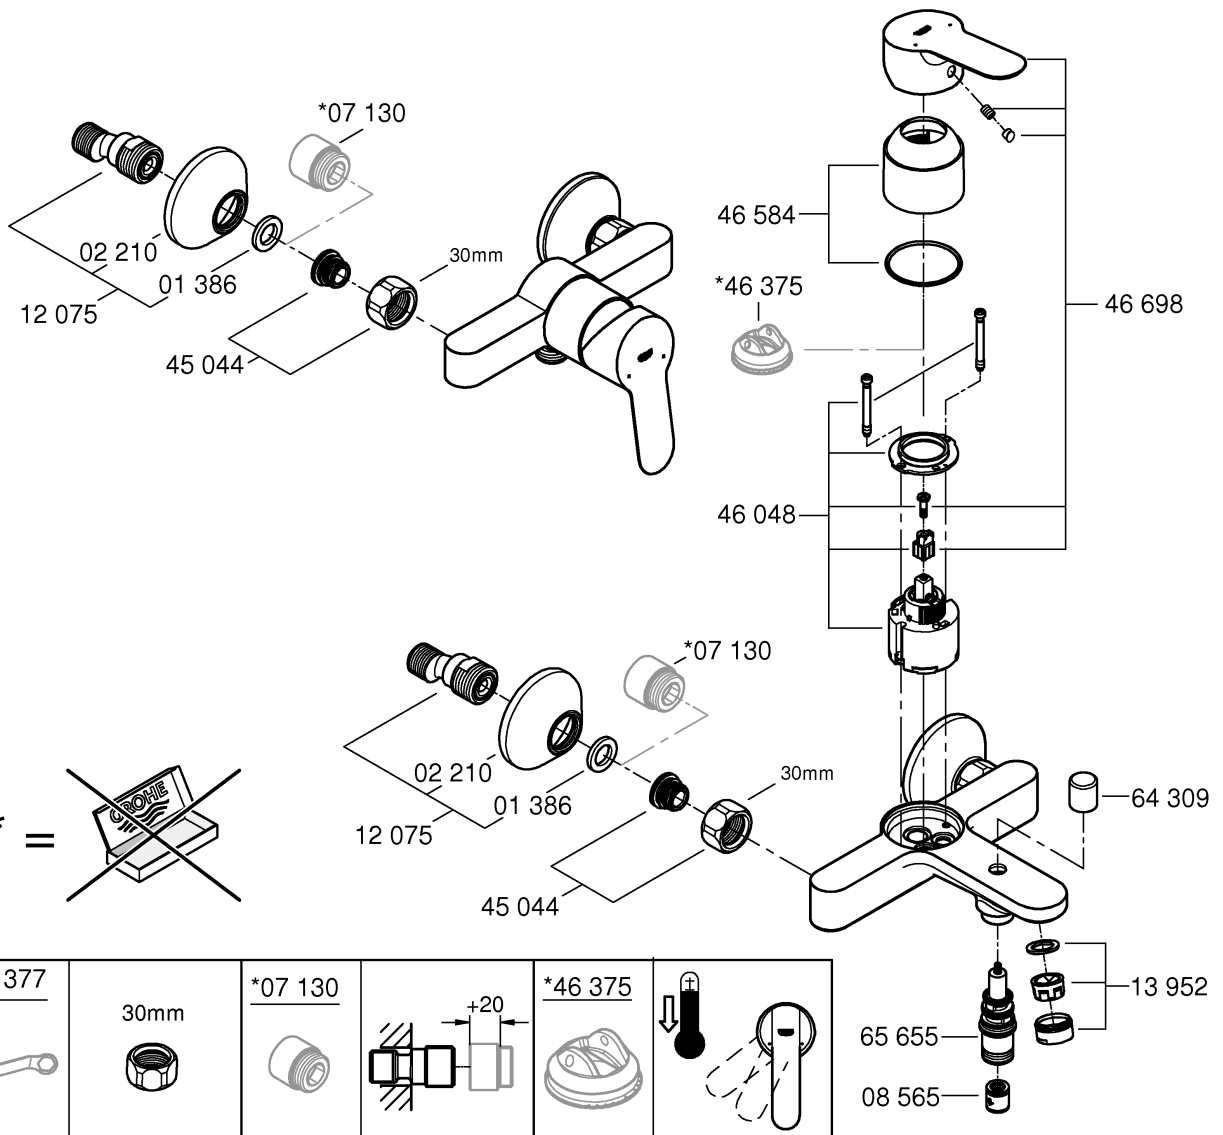

23 943

23 944

DIN 1988
DIN EN 806

1

2

<p>*19 377</p> 	<p>30mm</p> 	<p>*07 130</p> 		<p>*46 375</p> 	
--	---	--	---	--	--

65 655
13 952
08 565

Pure Freude an Wasser