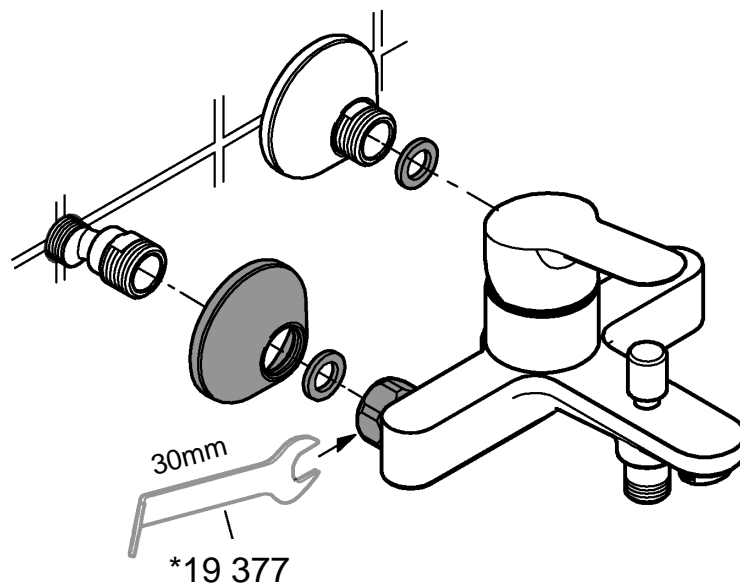

23 943

23 944

DIN 1988
DIN EN 806

1

2

<p>*19 377</p> 	<p>30mm</p> 	<p>*07 130</p> 		<p>*46 375</p> 	
--	---	--	---	--	--

65 655
13 952
08 565

Pure Freude an Wasser