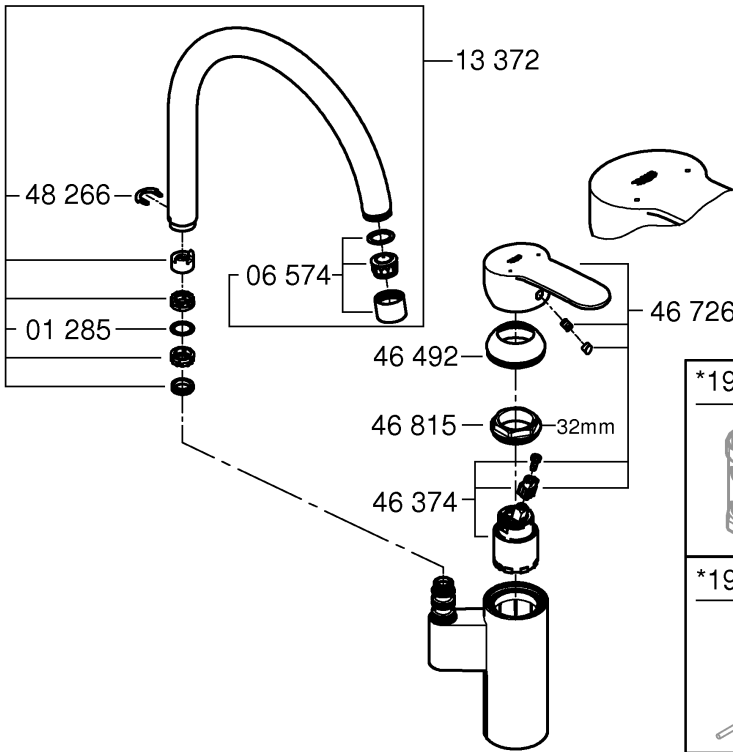

30 262

32 449

30 334

32 441

DIN 1988
DIN EN 806

*19 017
13mm

*19 332
32mm

1

2b

1c

		X
30 334	G ^{1/2}	48 356
32 441	G ^{3/8}	48 264

*19 332 	32mm
*19 017 	13mm

Pure Freude an Wasser

GROHE
WAVES

D

+49 571 3989 333
helpline@grohe.de