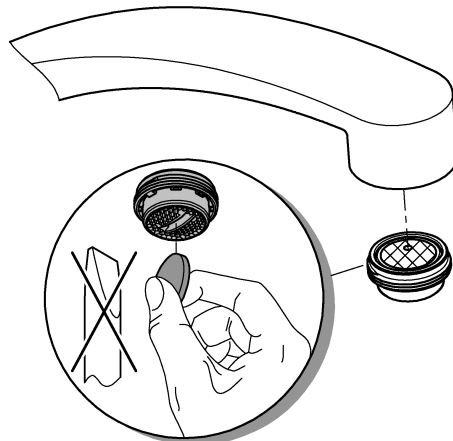

2b

1c

		X
30 334	G ^{1/2}	48 356
32 441	G ^{3/8}	48 264

*19 332 	32mm
*19 017 	13mm

Pure Freude an Wasser

GROHE
WAVES

D

+49 571 3989 333
helpline@grohe.de