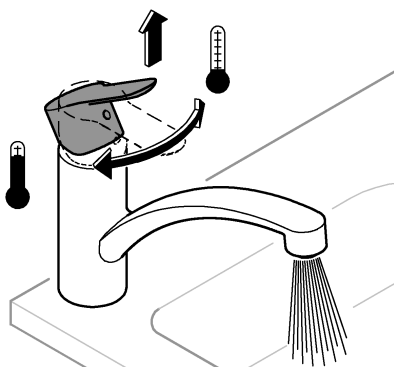

3

4

5

1a

30 334

32 441

1b

2b

1c