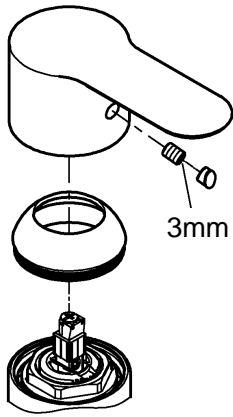

30 262

32 449

30 334

32 441

DIN 1988
DIN EN 806

*19 017
13mm

*19 332
32mm

1

2b

1c

		X
30 334	G ^{1/2}	48 356
32 441	G ^{3/8}	48 264

*19 332 	32mm
*19 017 	13mm

Pure Freude an Wasser

GROHE
WAVES

D

+49 571 3989 333
helpline@grohe.de