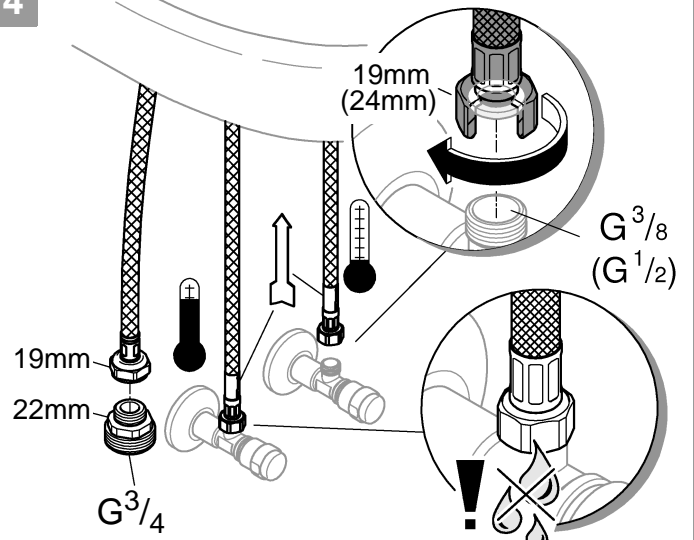

3

4

5

1a

30 334

32 441

1b

2b

1c