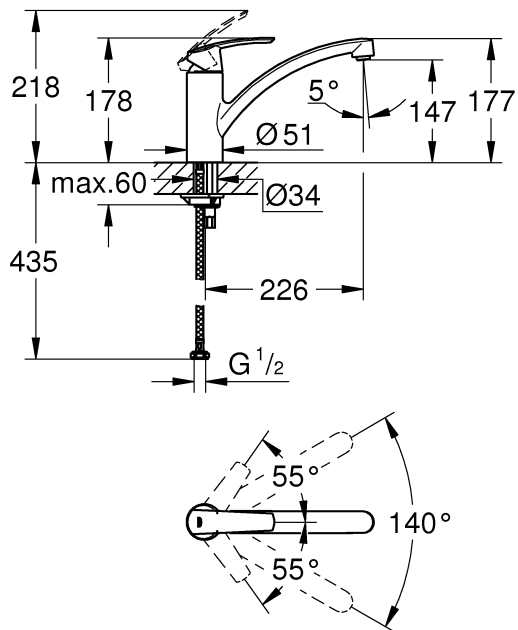

30 262

32 449

30 334

32 441

DIN 1988
DIN EN 806

*19 017
13mm

*19 332
32mm

1

2b

1c

		X
30 334	G ^{1/2}	48 356
32 441	G ^{3/8}	48 264

*19 332 	32mm
*19 017 	13mm

Pure Freude an Wasser

GROHE
WAVES

D

+49 571 3989 333
helpline@grohe.de