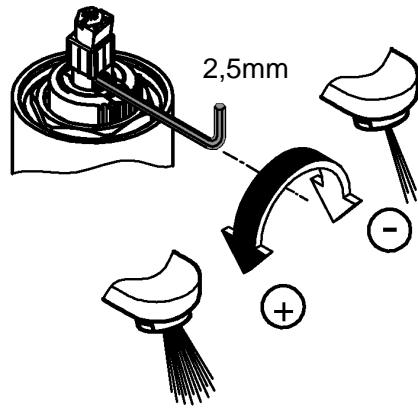

2b

1c

		X
30 334	G ^{1/2}	48 356
32 441	G ^{3/8}	48 264

*19 332 	32mm
*19 017 	13mm

Pure Freude an Wasser

GROHE
WAVES

D

+49 571 3989 333
helpline@grohe.de