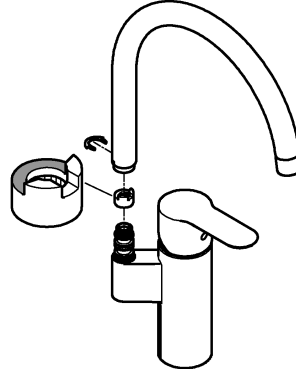

*19 017
13mm

*19 332
32mm

1