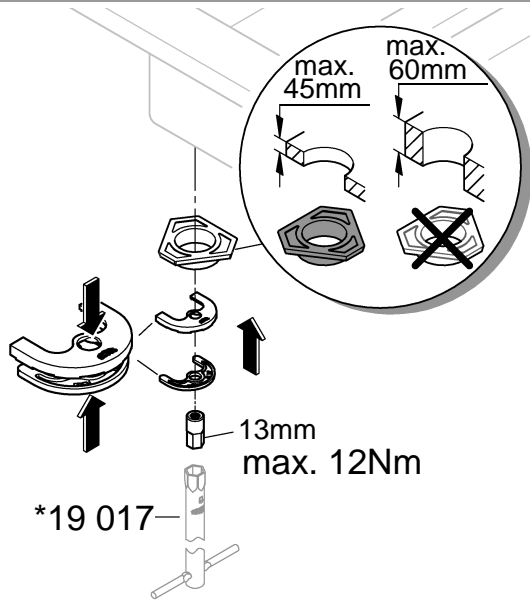

3

4

5

1a

30 334

32 441

1b

2b

1c