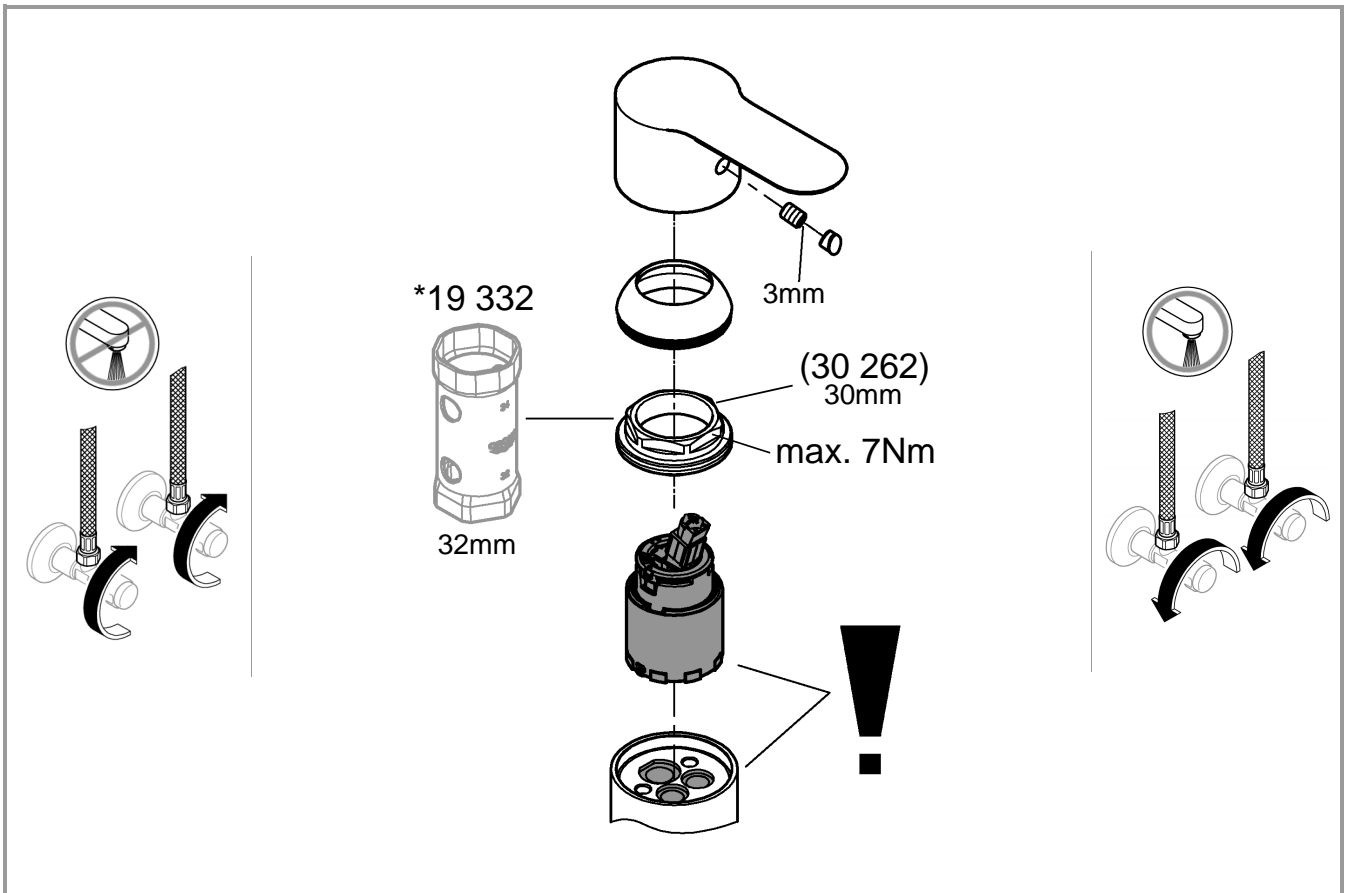

30 262

32 449

30 334

32 441

DIN 1988
DIN EN 806

*19 017
13mm

*19 332
32mm

1

2b

1c

		X
30 334	G ^{1/2}	48 356
32 441	G ^{3/8}	48 264

*19 332 	32mm
*19 017 	13mm

Pure Freude an Wasser

GROHE
WAVES

D

+49 571 3989 333
helpline@grohe.de