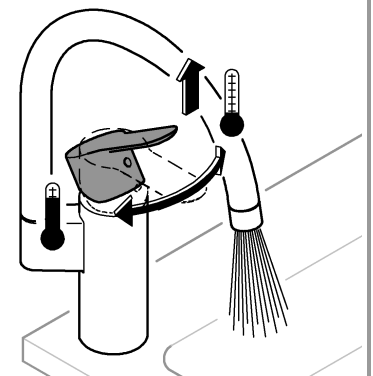

2b

1c

		X
30 334	G ^{1/2}	48 356
32 441	G ^{3/8}	48 264

*19 332 	32mm
*19 017 	13mm

Pure Freude an Wasser

GROHE
WAVES

D

+49 571 3989 333
helpline@grohe.de