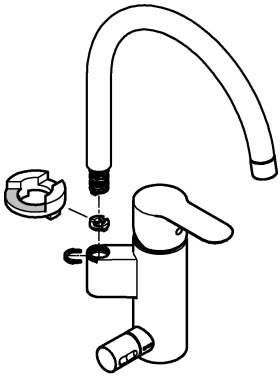

*19 017
13mm

*19 332
32mm

1