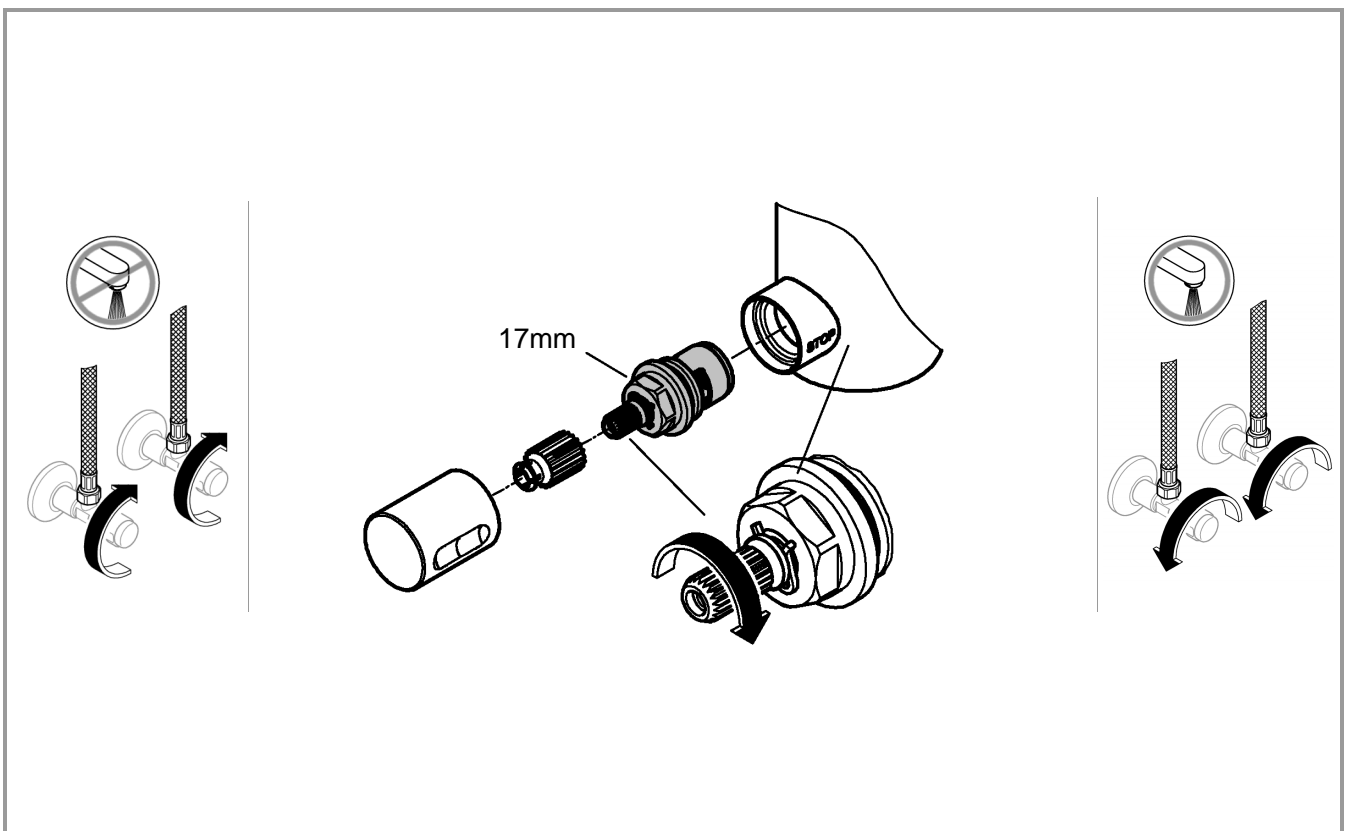

2b

1c

		X
30 334	G ^{1/2}	48 356
32 441	G ^{3/8}	48 264

*19 332 	32mm
*19 017 	13mm

Pure Freude an Wasser

GROHE
WAVES

D

+49 571 3989 333
helpline@grohe.de