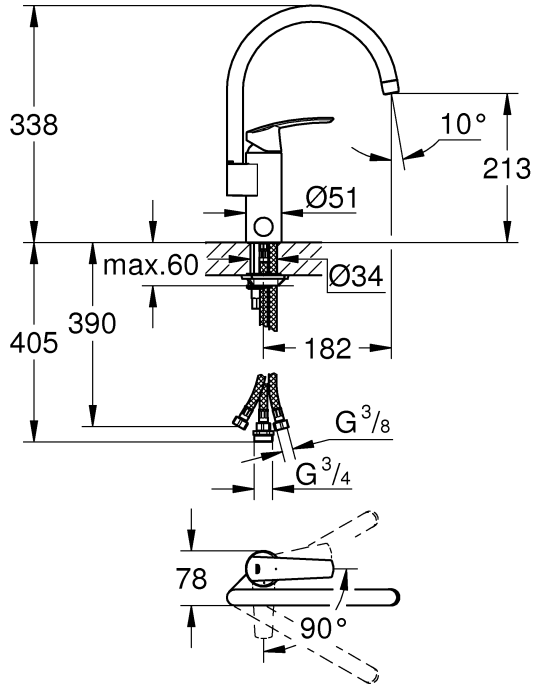

30 262

32 449

30 334

32 441

DIN 1988
DIN EN 806

*19 017
13mm

*19 332
32mm

1

2b

1c

		X
30 334	G ^{1/2}	48 356
32 441	G ^{3/8}	48 264

*19 332 	32mm
*19 017 	13mm

Pure Freude an Wasser

GROHE
WAVES

D

+49 571 3989 333
helpline@grohe.de