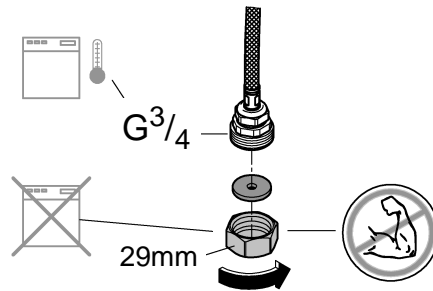

3

4

5

1a

30 334

32 441

1b

2b

1c