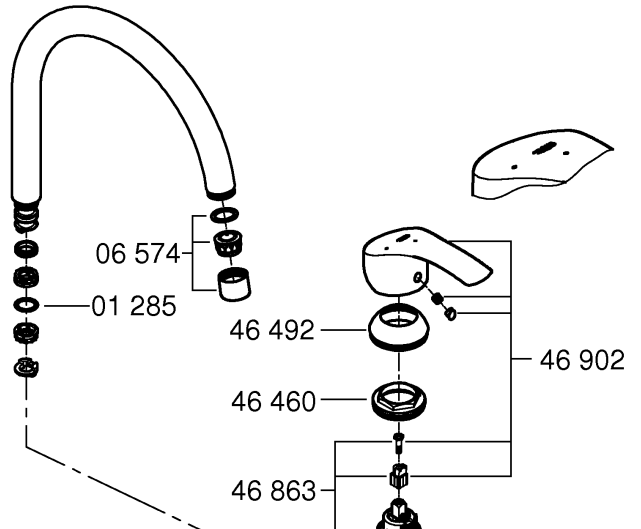

2b

1c

		X
30 334	G ^{1/2}	48 356
32 441	G ^{3/8}	48 264

*19 332 	32mm
*19 017 	13mm

Pure Freude an Wasser

GROHE
WAVES

D

+49 571 3989 333
helpline@grohe.de