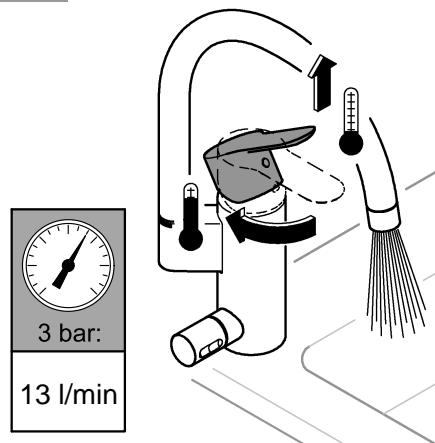

2b

1c

		X
30 334	G ^{1/2}	48 356
32 441	G ^{3/8}	48 264

*19 332 	32mm
*19 017 	13mm

Pure Freude an Wasser

GROHE
WAVES

D

+49 571 3989 333
helpline@grohe.de