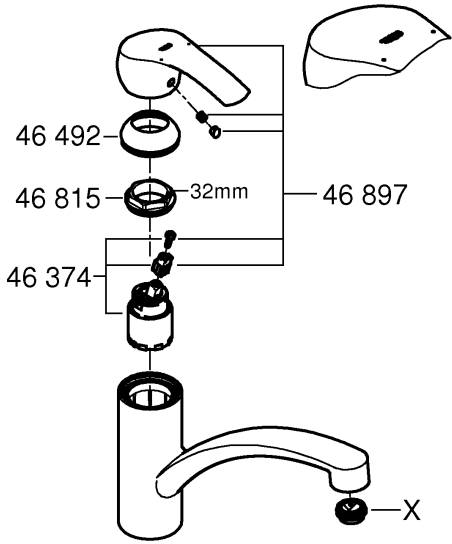

30 262

32 449

30 334

32 441

DIN 1988
DIN EN 806

*19 017
13mm

*19 332
32mm

1

2b

1c

		X
30 334	G ^{1/2}	48 356
32 441	G ^{3/8}	48 264

*19 332 	32mm
*19 017 	13mm

Pure Freude an Wasser

GROHE
WAVES

D

+49 571 3989 333
helpline@grohe.de