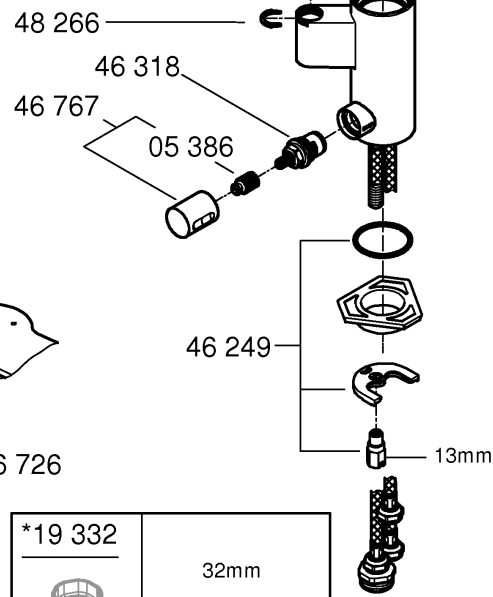

30 262

32 449

30 334

32 441

DIN 1988
DIN EN 806

*19 017
13mm

*19 332
32mm

1

2b

1c

		X
30 334	G ^{1/2}	48 356
32 441	G ^{3/8}	48 264

*19 332 	32mm
*19 017 	13mm

Pure Freude an Wasser

GROHE
WAVES

D

+49 571 3989 333
helpline@grohe.de