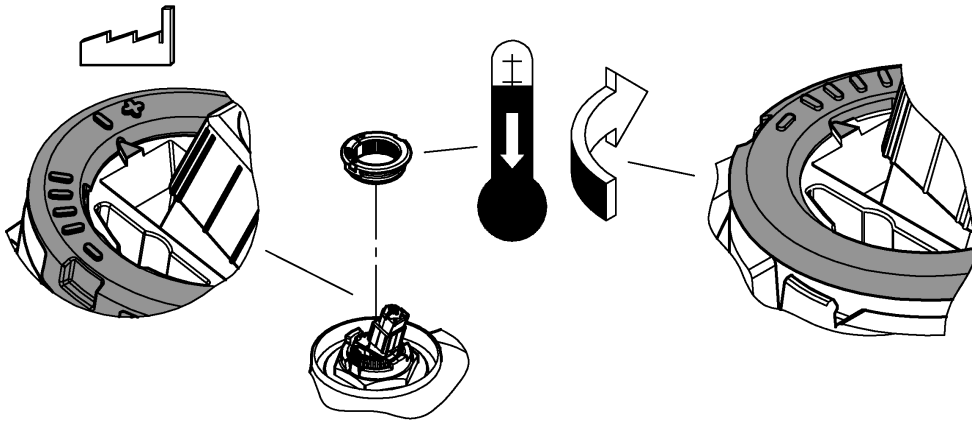

2b

1c

		X
30 334	G ^{1/2}	48 356
32 441	G ^{3/8}	48 264

*19 332 	32mm
*19 017 	13mm

Pure Freude an Wasser

GROHE
WAVES

D

+49 571 3989 333
helpline@grohe.de