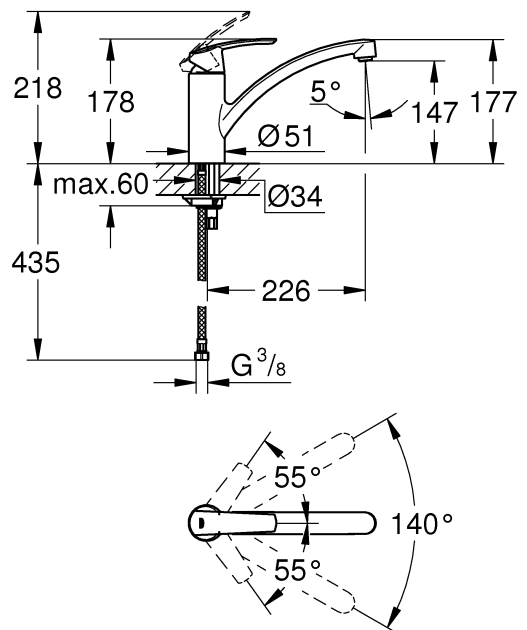

30 262

32 449

30 334

32 441

DIN 1988
DIN EN 806

*19 017
13mm

*19 332
32mm

1

2b

1c

		X
30 334	G ^{1/2}	48 356
32 441	G ^{3/8}	48 264

*19 332 	32mm
*19 017 	13mm

Pure Freude an Wasser

GROHE
WAVES

D

+49 571 3989 333
helpline@grohe.de