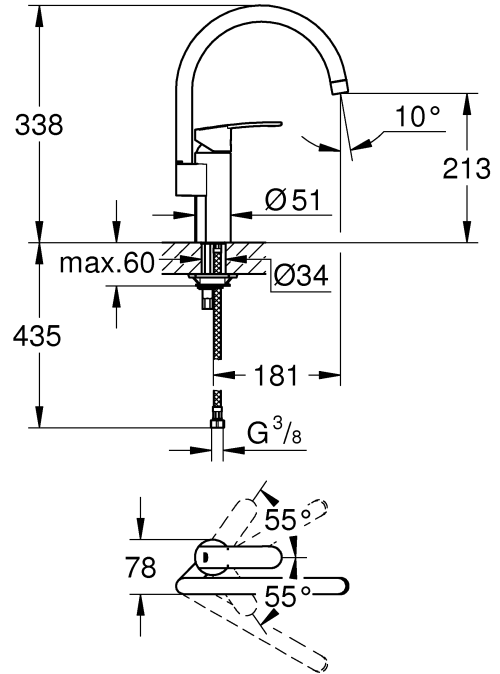

30 262

32 449

30 334

32 441

DIN 1988
DIN EN 806

*19 017
13mm

*19 332
32mm

1

2b

1c

		X
30 334	G ^{1/2}	48 356
32 441	G ^{3/8}	48 264

*19 332 	32mm
*19 017 	13mm

Pure Freude an Wasser

GROHE
WAVES

D

+49 571 3989 333
helpline@grohe.de