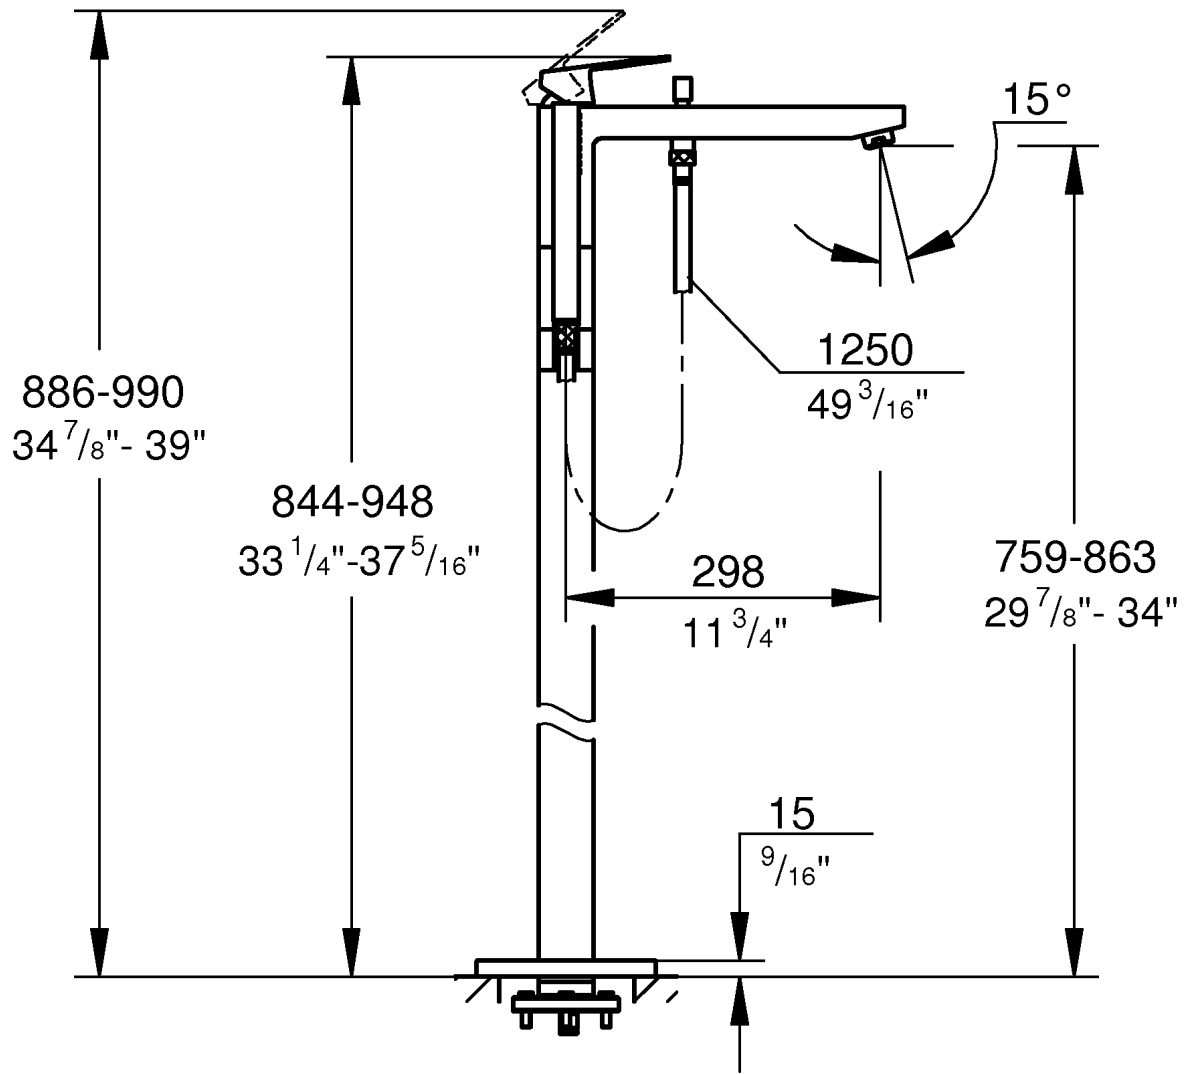

23 672

DIN
1988

DIN EN
806

bar

0,5 max. 10 5 1

psi

7.25 max. 145 72.5 14.5

°C