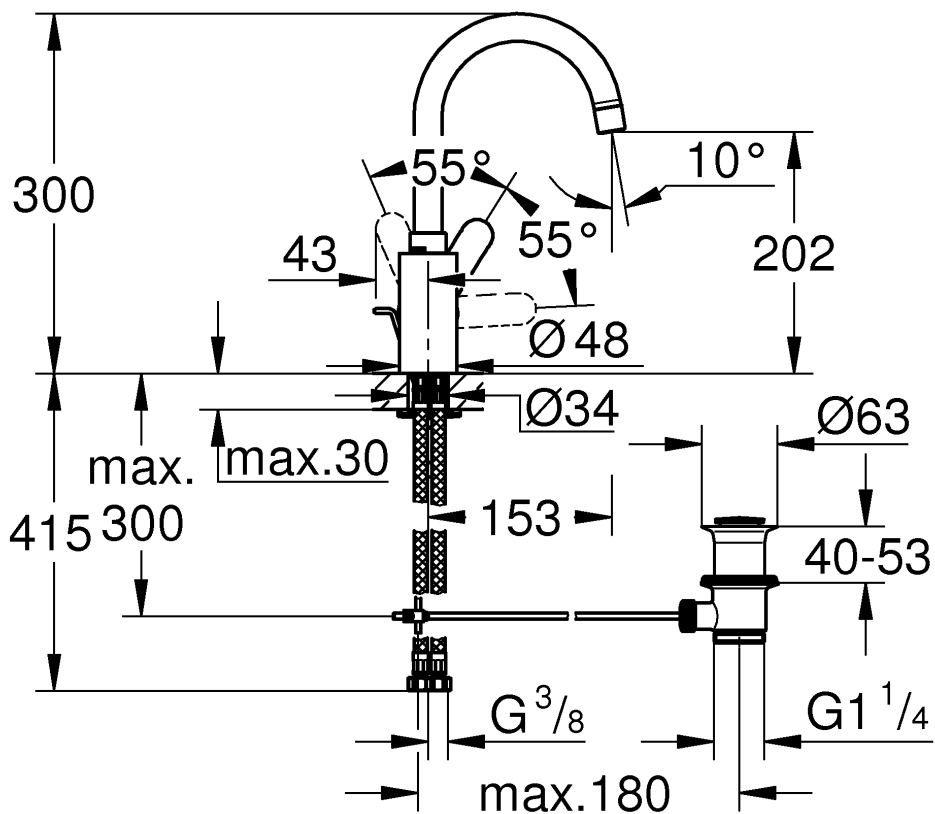

23 043

DIN  
1988

DIN EN  
806

1

2

3

4

5

6

7

8

9

*19 332	32mm	
*19 017	13mm	
	07 052	180mm
	*07 341	350mm

Pure Freude an Wasser

**GROHE**  
WAVES

**D**