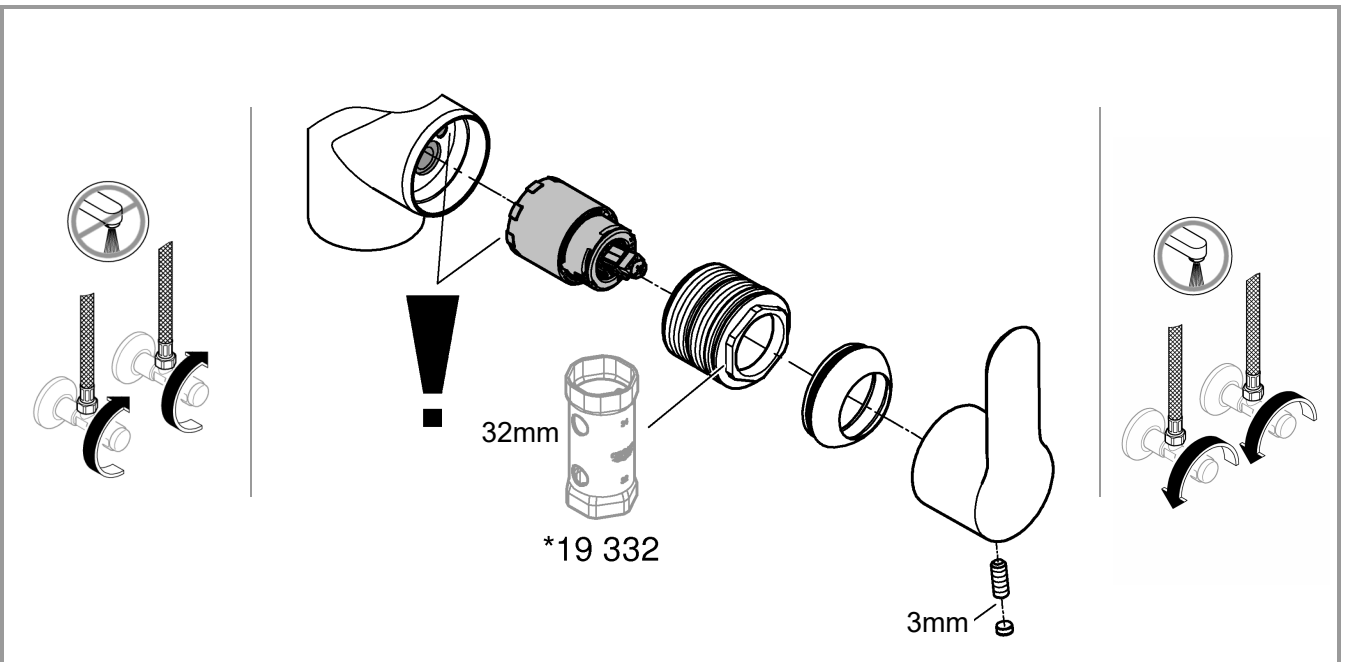

6

7

8

9

*19 332	32mm	
*19 017	13mm	
	07 052	180mm
	*07 341	350mm

Pure Freude an Wasser

**GROHE**  
WAVES

**D**