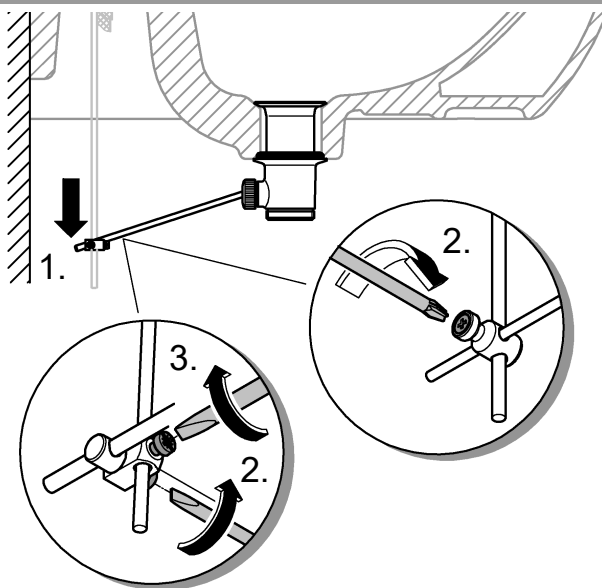

6

7

8

9

*19 332	32mm	
*19 017	13mm	
	07 052	180mm
	*07 341	350mm

Pure Freude an Wasser

**GROHE**  
WAVES

**D**