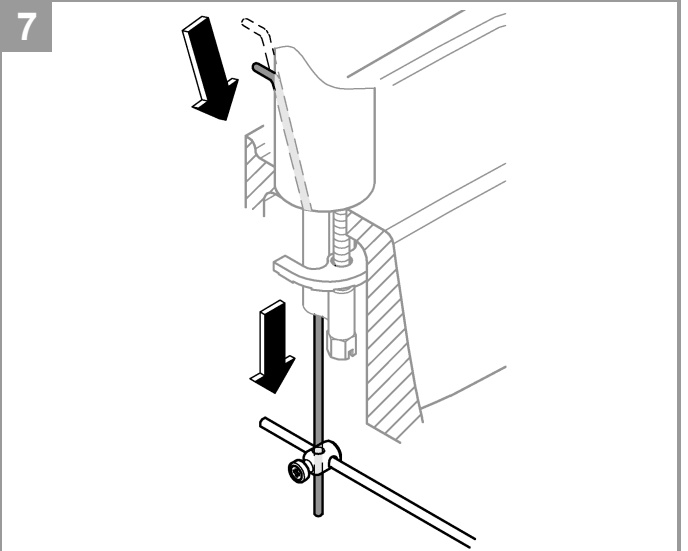

6

7

8

9

*19 332	32mm	
*19 017	13mm	
	07 052	180mm
	*07 341	350mm

Pure Freude an Wasser

**GROHE**  
WAVES

**D**