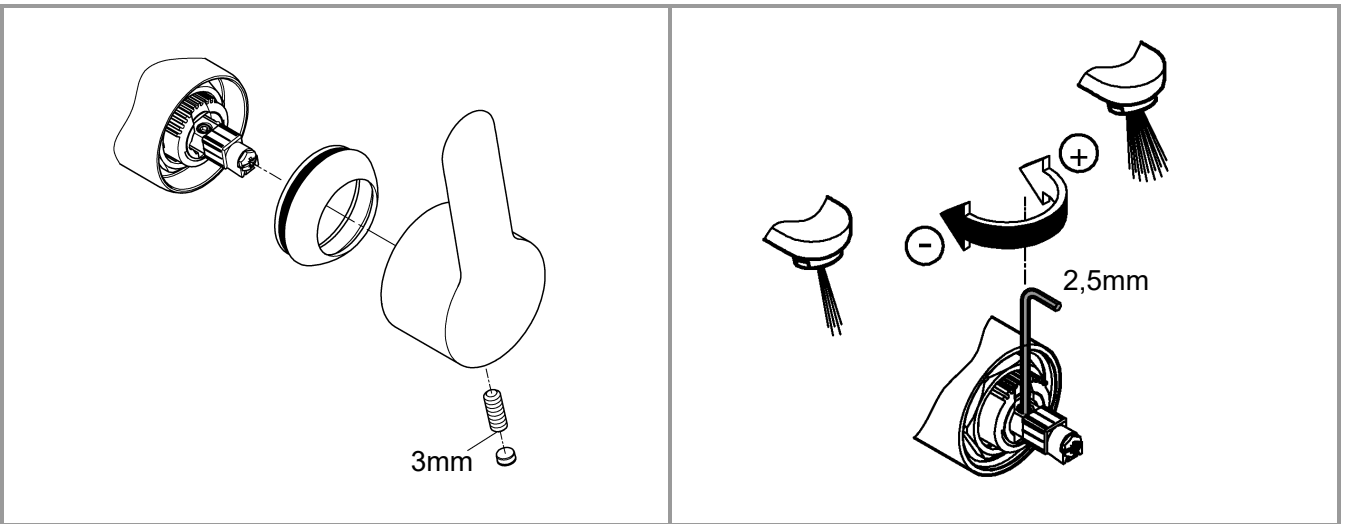

6

7

8

9

*19 332	32mm	
*19 017	13mm	
	07 052	180mm
	*07 341	350mm

Pure Freude an Wasser

**GROHE**  
WAVES

**D**