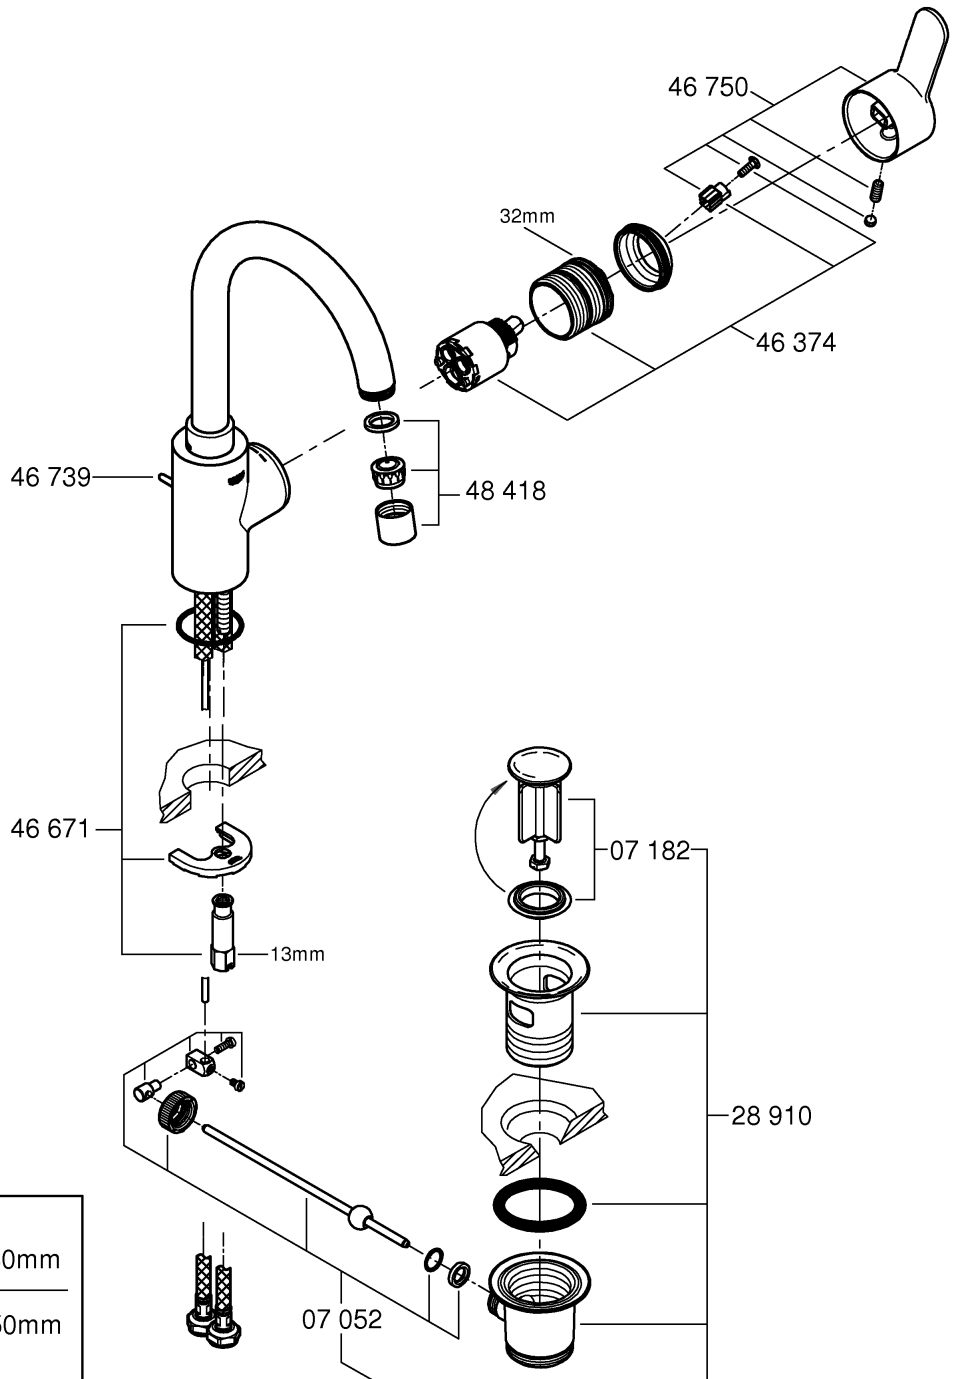

6

7

8

9

*19 332	32mm	
*19 017	13mm	
	07 052	180mm
	*07 341	350mm

Pure Freude an Wasser

**GROHE**  
WAVES

**D**