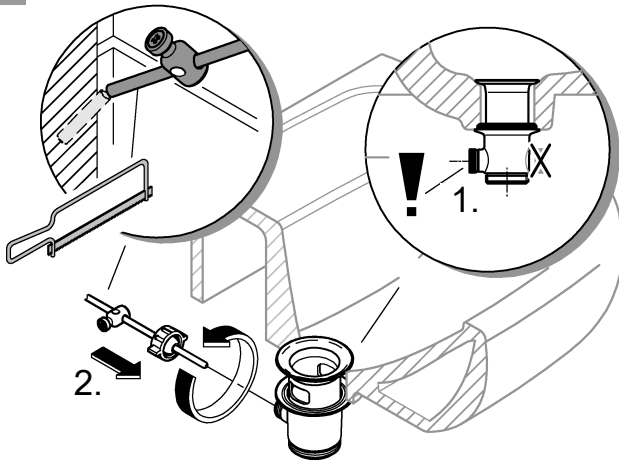

6

7

8

9

*19 332	32mm	
*19 017	13mm	
	07 052	180mm
	*07 341	350mm

Pure Freude an Wasser

**GROHE**  
WAVES

**D**