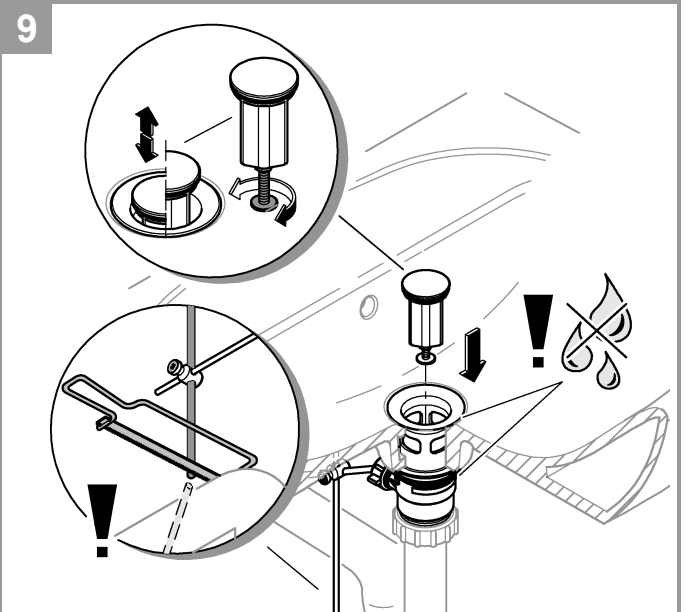

6

7

8

9

*19 332	32mm	
*19 017	13mm	
	07 052	180mm
	*07 341	350mm

Pure Freude an Wasser

**GROHE**  
WAVES

**D**