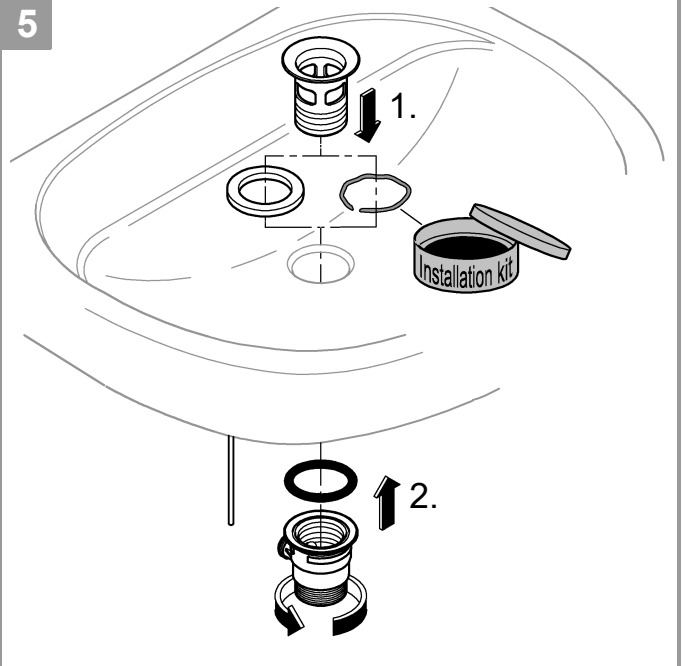

6

7

8

9

*19 332	32mm	
*19 017	13mm	
	07 052	180mm
	*07 341	350mm

Pure Freude an Wasser

**GROHE**  
WAVES

**D**