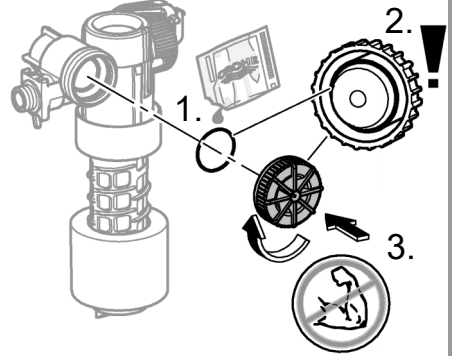

DIN 1988
DIN EN 806

SERVICE

SERVICE

1

2

SERVICE

1

2

		X	Y	
	9 l 4,5 l	49 mm	72 mm	
	6 l 3 l	49 mm	57 mm	

Pure Freude
an Wasser

GROHE

D

+49 571 39 89 333
service.de@grohe.com

A

+43 1 6 80 60
info-at@grohe.com

AUS