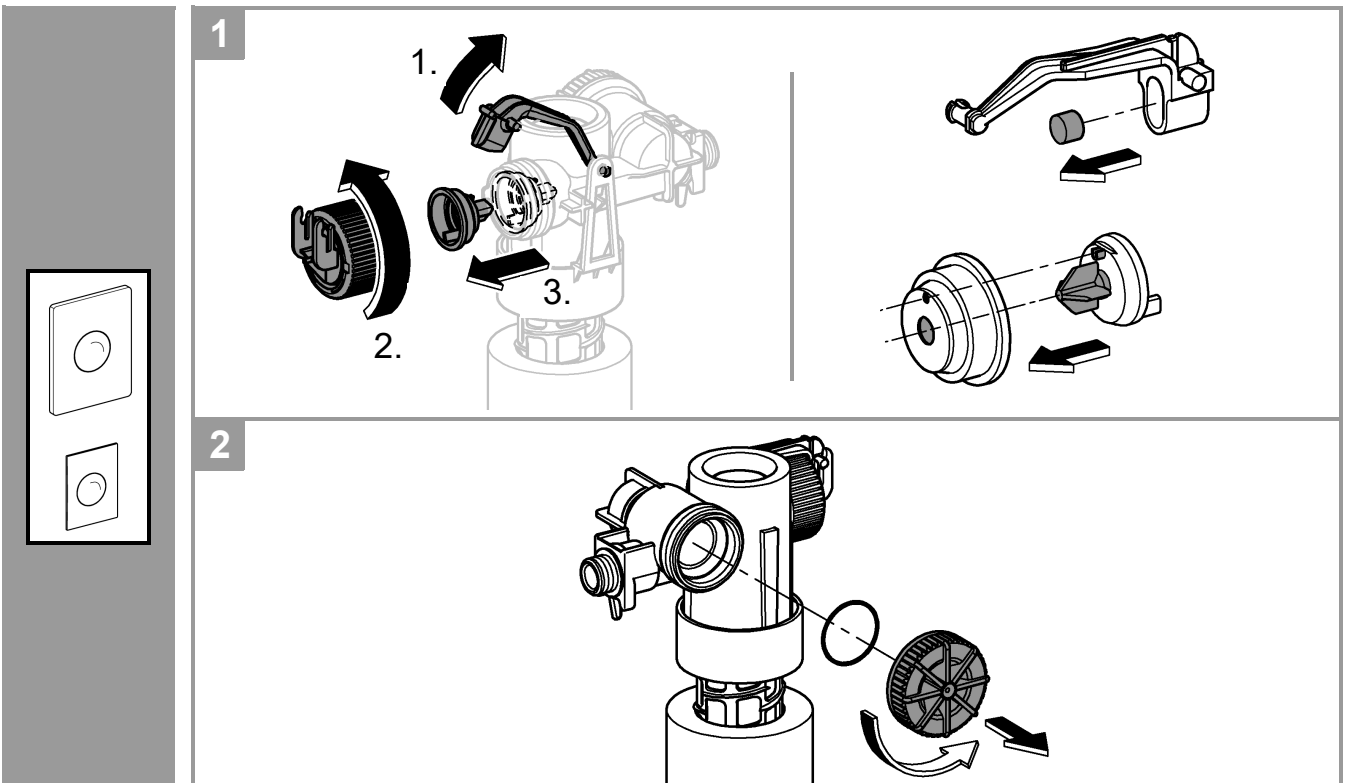

12

13

14

15

				X	Y	Z	
39 683 000					50mm	92mm	
39 684 00D					50mm	92mm	
39 684 00F					50mm	92mm	

Pure Freude
an Wasser

GROHE

D
☎ +49 571 39 89 333
service.de@grohe.com