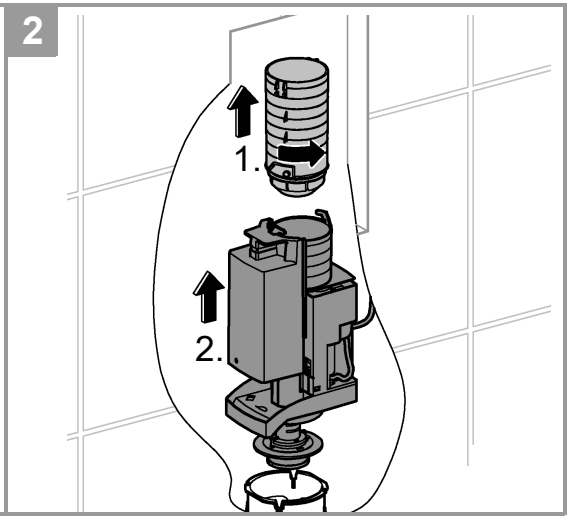

12

13

14

15

				X	Y	Z	
39 683 000					50mm	92mm	
39 684 00D					50mm	92mm	
39 684 00F					50mm	92mm	

Pure Freude
an Wasser

GROHE

D
☎ +49 571 39 89 333
service.de@grohe.com