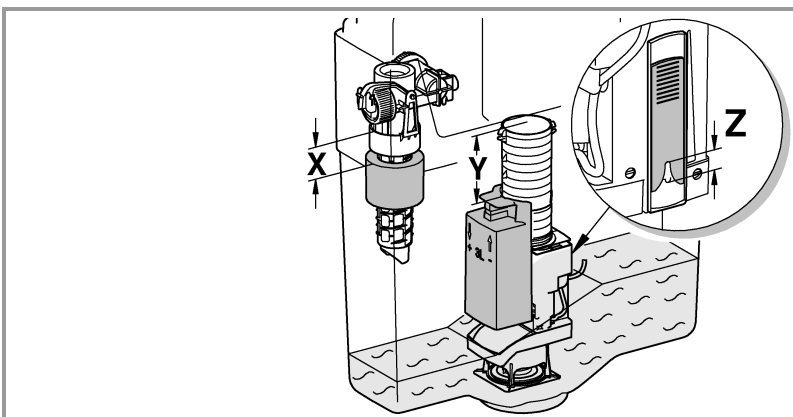

12

13

14

15

				X	Y	Z	
39 683 000					50mm	92mm	
39 684 00D					50mm	92mm	
39 684 00F					50mm	92mm	

Pure Freude
an Wasser

GROHE

D
☎ +49 571 39 89 333
service.de@grohe.com