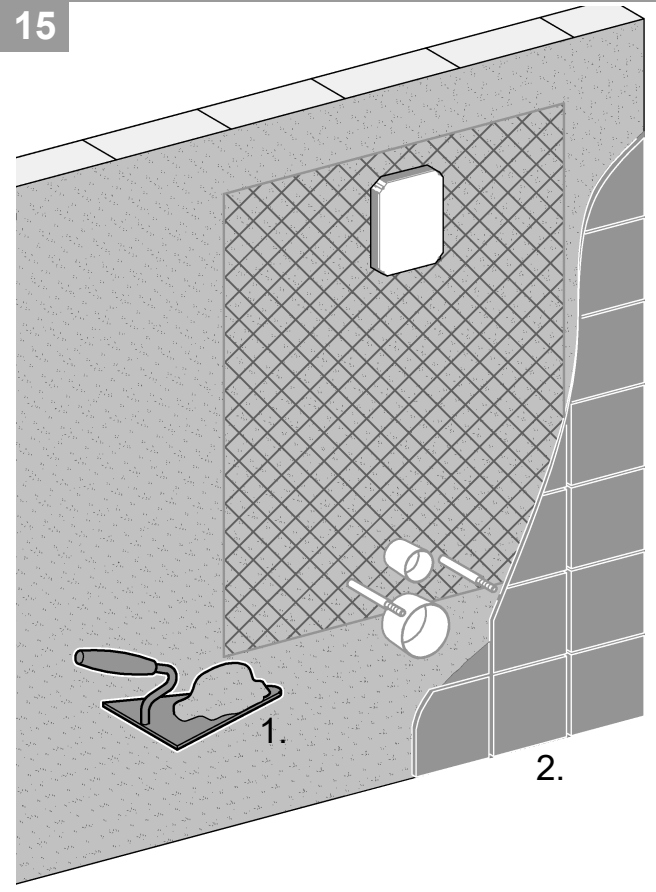

12

13

14

15

				X	Y	Z	
39 683 000					50mm	92mm	
39 684 00D					50mm	92mm	
39 684 00F					50mm	92mm	

Pure Freude
an Wasser

GROHE

D
☎ +49 571 39 89 333
service.de@grohe.com