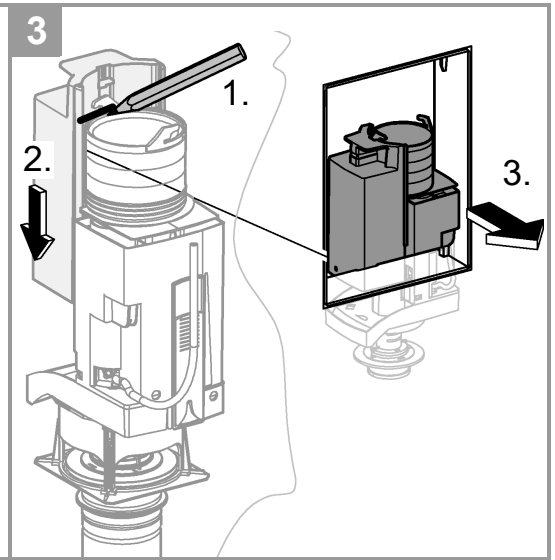

12

13

14

15

				X	Y	Z	
39 683 000					50mm	92mm	
39 684 00D					50mm	92mm	
39 684 00F					50mm	92mm	

Pure Freude
an Wasser

GROHE

D
☎ +49 571 39 89 333
service.de@grohe.com