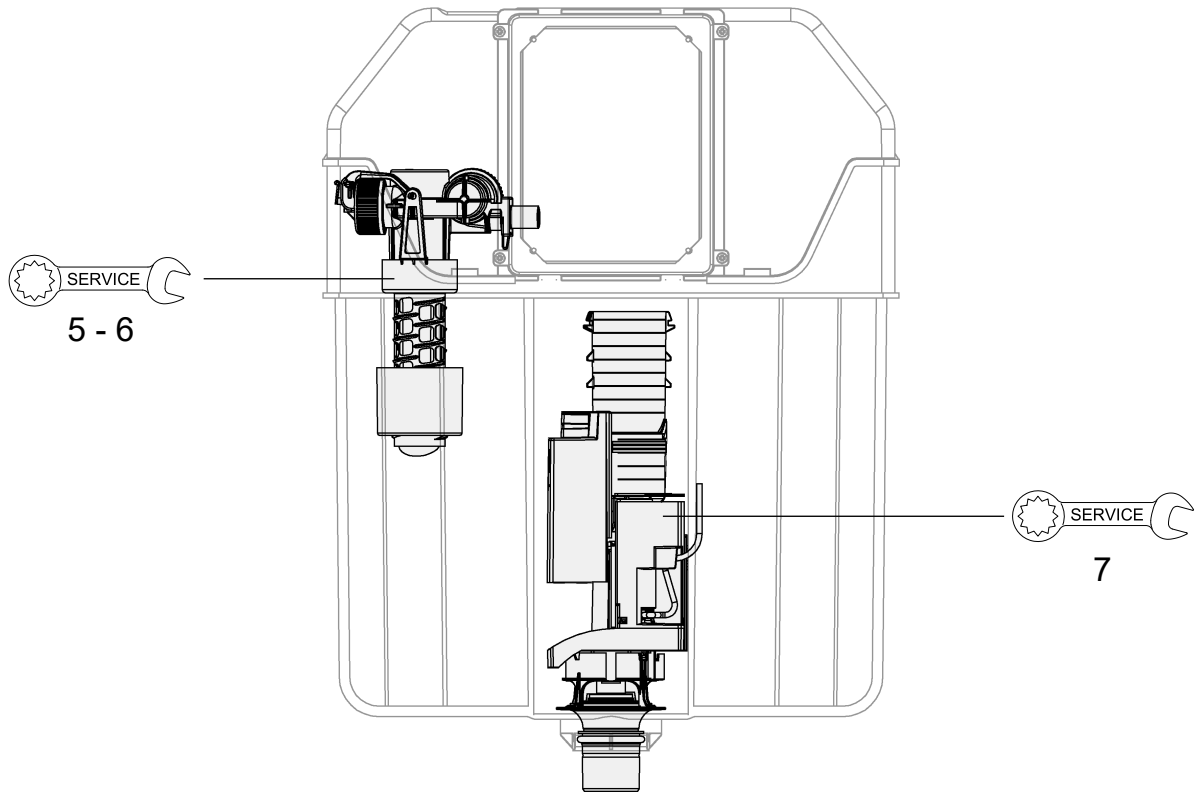

12

13

14

15

				X	Y	Z	
39 683 000					50mm	92mm	
39 684 00D					50mm	92mm	
39 684 00F					50mm	92mm	

Pure Freude
an Wasser

GROHE

D
☎ +49 571 39 89 333
service.de@grohe.com