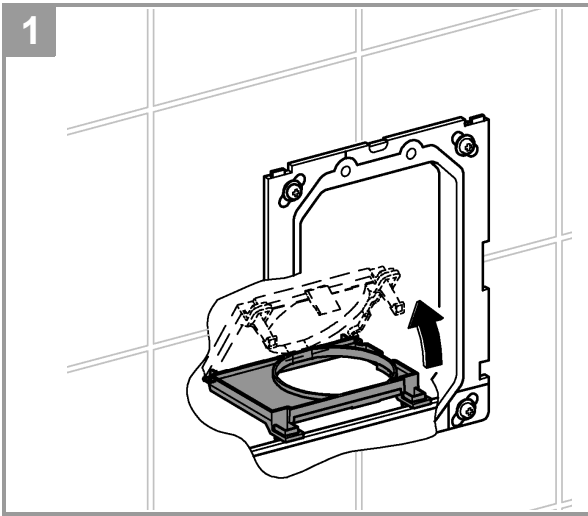

12

13

14

15

				X	Y	Z	
39 683 000					50mm	92mm	
39 684 00D					50mm	92mm	
39 684 00F					50mm	92mm	

Pure Freude
an Wasser

GROHE

D
☎ +49 571 39 89 333
service.de@grohe.com