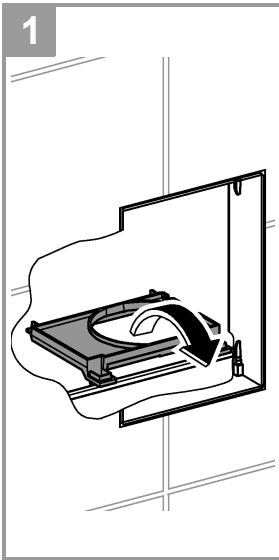

12

13

14

15

				X	Y	Z	
39 683 000					50mm	92mm	
39 684 00D					50mm	92mm	
39 684 00F					50mm	92mm	

Pure Freude
an Wasser

GROHE

D
☎ +49 571 39 89 333
service.de@grohe.com