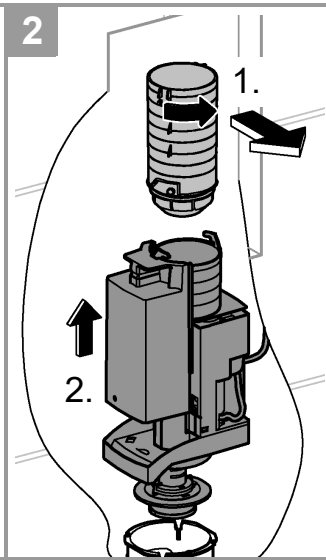

12

13

14

15

				X	Y	Z	
39 683 000					50mm	92mm	
39 684 00D					50mm	92mm	
39 684 00F					50mm	92mm	

Pure Freude
an Wasser

GROHE

D
☎ +49 571 39 89 333
service.de@grohe.com