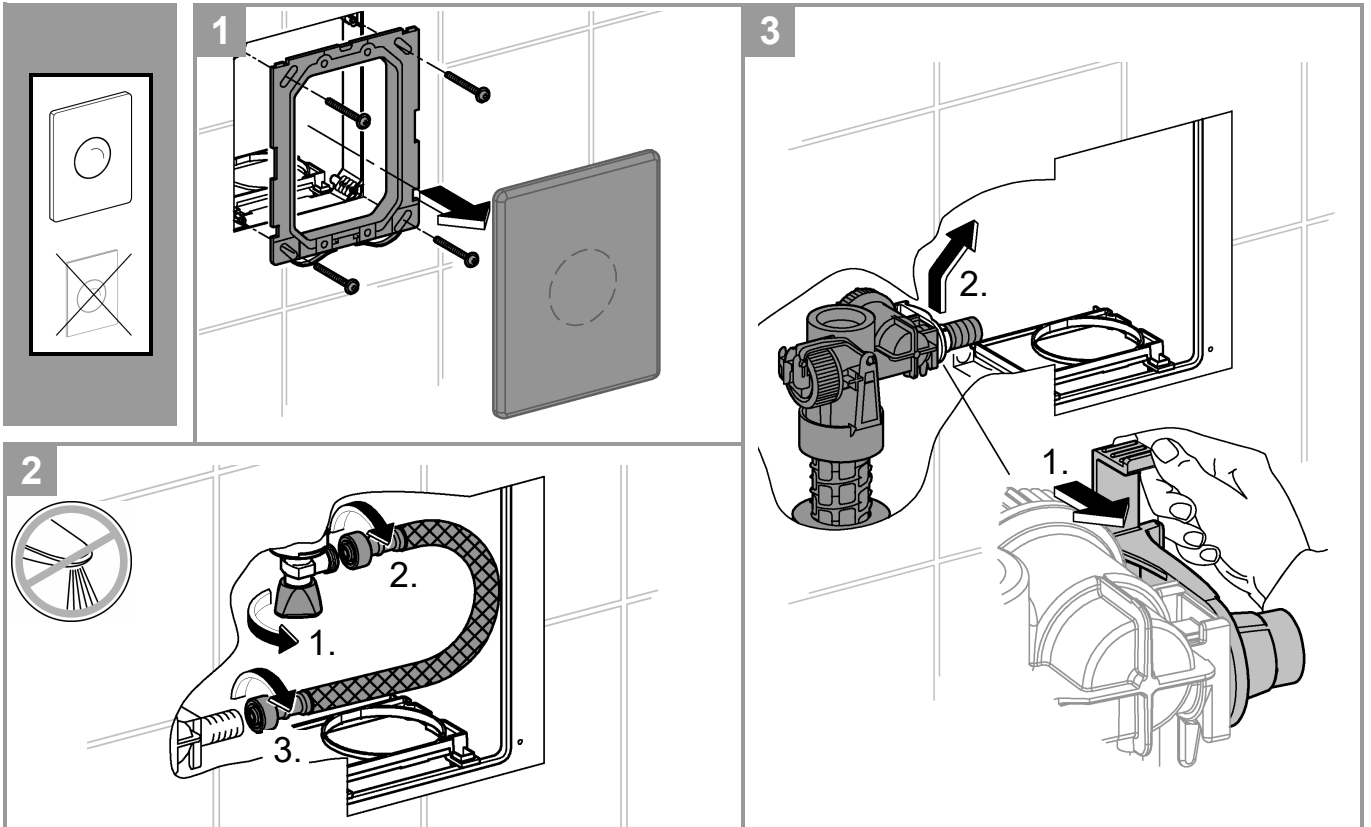

12

13

14

15

				X	Y	Z	
39 683 000					50mm	92mm	
39 684 00D					50mm	92mm	
39 684 00F					50mm	92mm	

Pure Freude
an Wasser

GROHE

D
☎ +49 571 39 89 333
service.de@grohe.com