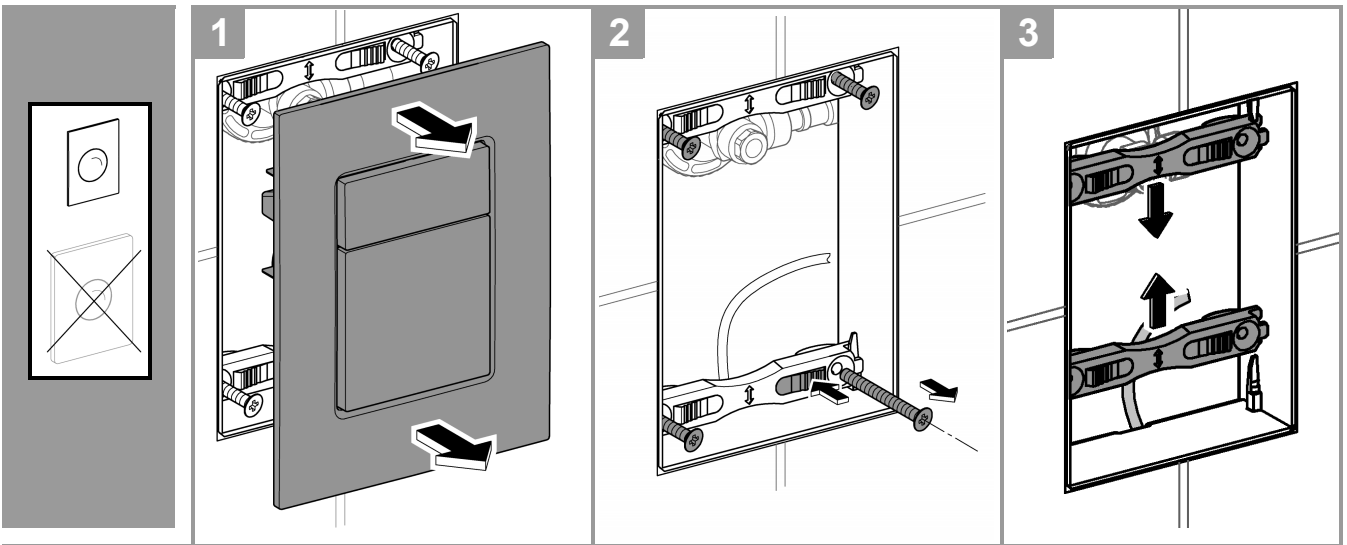

12

13

14

15

				X	Y	Z	
39 683 000					50mm	92mm	
39 684 00D					50mm	92mm	
39 684 00F					50mm	92mm	

Pure Freude
an Wasser

GROHE

D
☎ +49 571 39 89 333
service.de@grohe.com