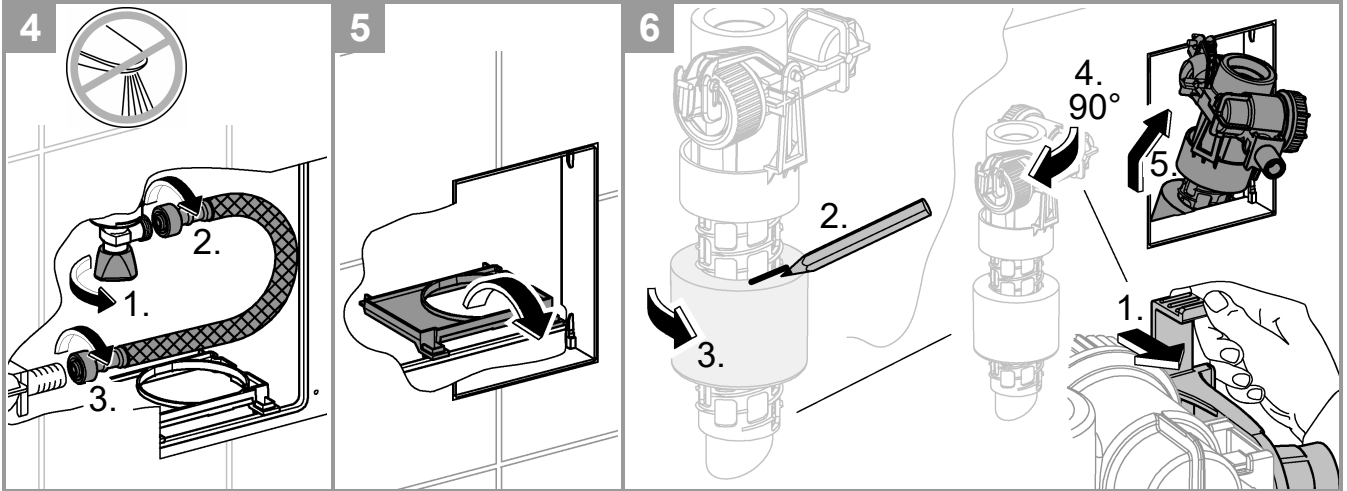

12

13

14

15

				X	Y	Z	
39 683 000					50mm	92mm	
39 684 00D					50mm	92mm	
39 684 00F					50mm	92mm	

Pure Freude
an Wasser

GROHE

D
☎ +49 571 39 89 333
service.de@grohe.com