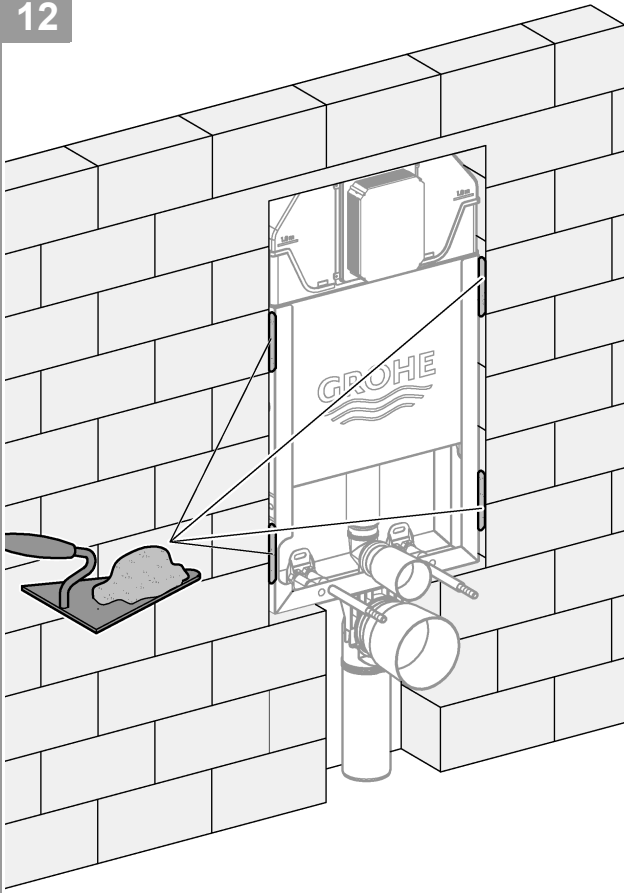

12

13

14

15

				X	Y	Z	
39 683 000					50mm	92mm	
39 684 00D					50mm	92mm	
39 684 00F					50mm	92mm	

Pure Freude
an Wasser

GROHE

D
☎ +49 571 39 89 333
service.de@grohe.com