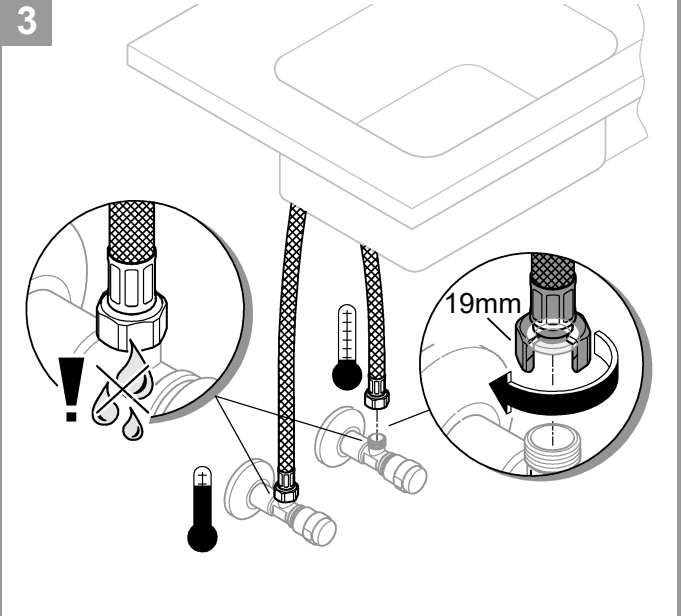

31 379

32 950

DIN
1988

DIN EN
806

max. 70° thumbs up 60°

1

2

31 379