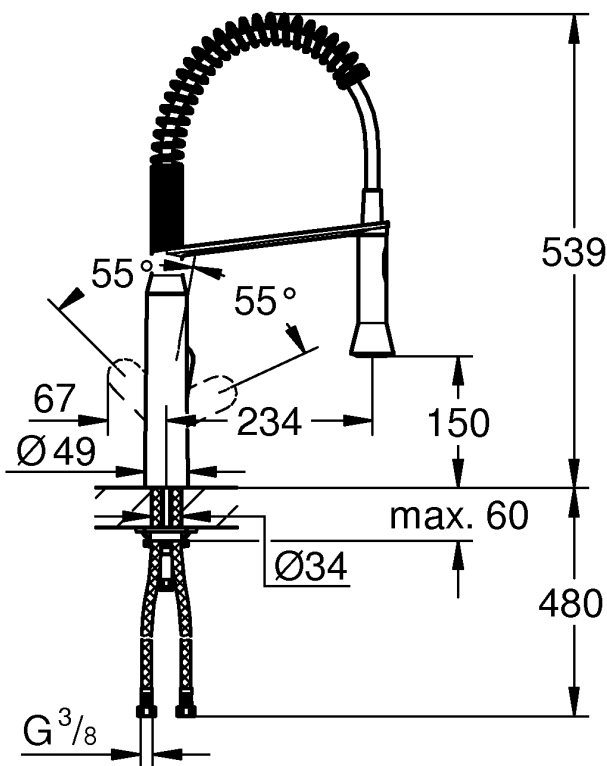

31 379

32 950

DIN
1988

DIN EN
806

max. 70° thumbs up 60°

1

2

31 379