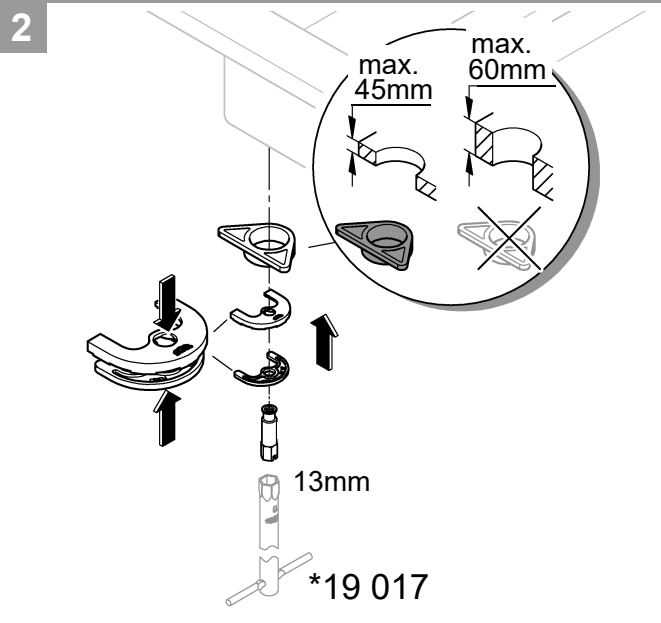

31 379

32 950

DIN
1988

DIN EN
806

max. 70° thumbs up 60°

1

2

31 379