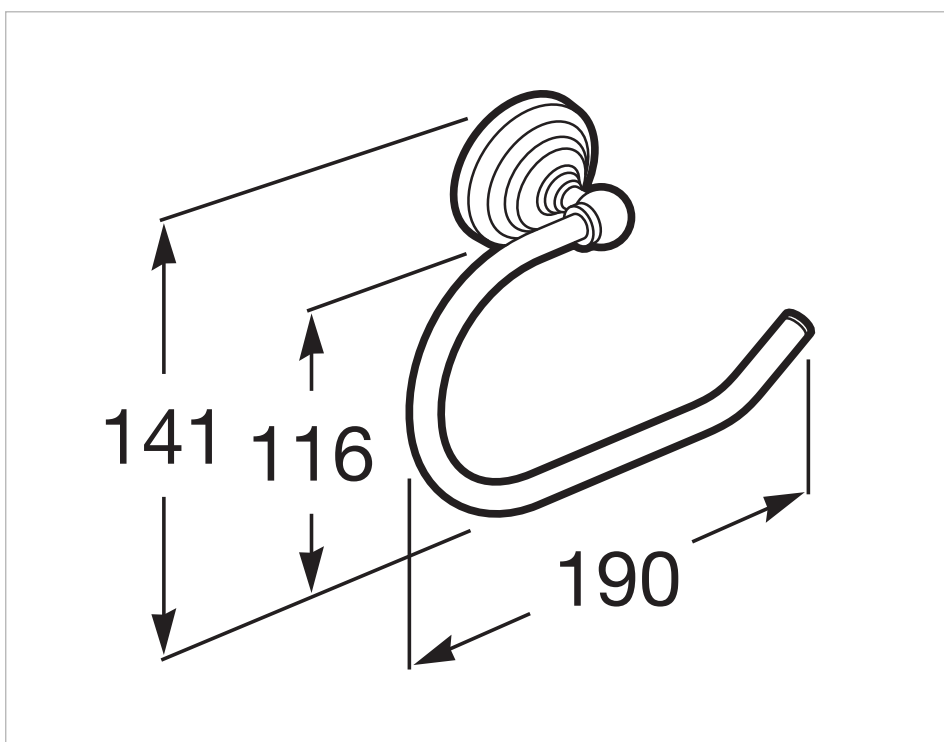

**Porta rolo**

Acabamento: Brilho

Material: Metal

Sem tampa

Tipo de instalação: Mural

Dimensões

Comprimento: 190 mm.

Largura: 58 mm.

Altura: 141 mm.

Desenhos Técnicos

Carmen é uma homenagem a um dos lavatórios mais icónicos da Roca nos anos 40, que regressa com um marcado carácter vintage, para converter-se numa coleção de louça sanitária e móveis com as últimas inovações em design para espaços de banho.